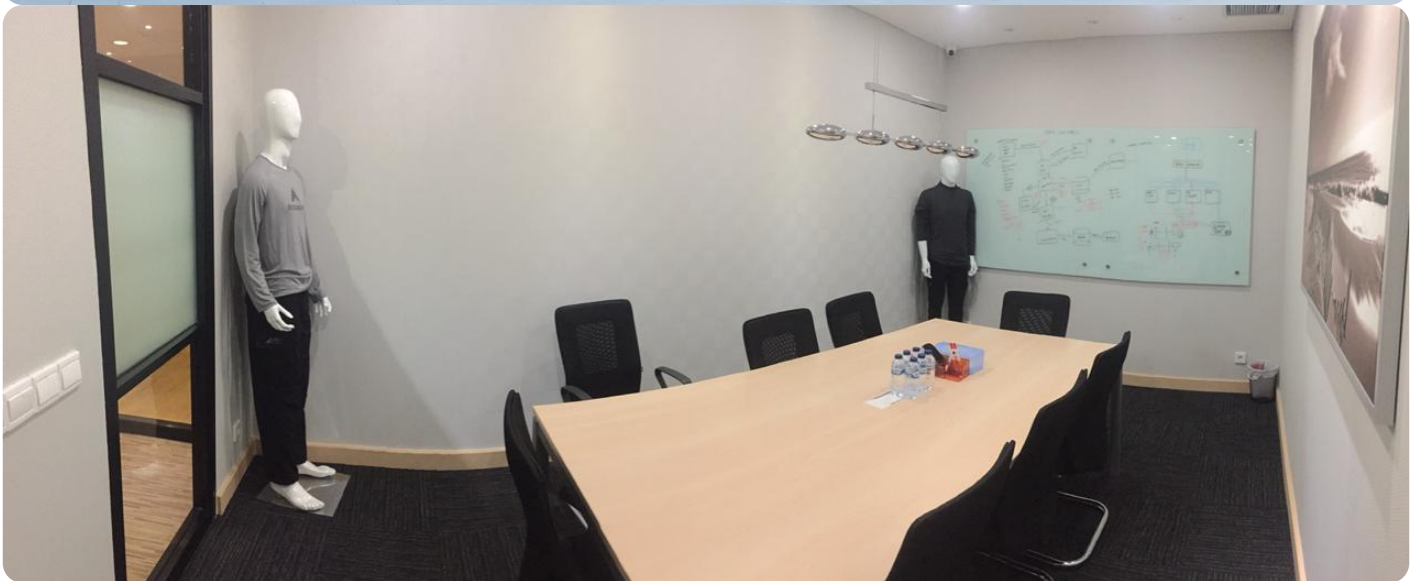

Disewakan Ruang Kantor Furnished di Menara Sentraya area Blok M

Jl. Iskandarsyah Raya No.1A RT.03 RW.01 Melawai Kby.Baru Kota Jakarta Selatan 12160

Rp. 300,000

Deskripsi

Menara Sentraya merupakan salah satu gedung perkantoran yang ada di kawasan Blok M, Kebayoran Baru dan juga dekat dengan pusat perbelanjaan Blok M Plaza dan MRT Blok M. Selain itu juga ada beberapa fasilitas lain sekitar Menara Sentraya seperti :

Jakarta's central bus station, Sentraya is highly accessible.

Fasilitas di area gedung : ATM & Bank, Coffee Shop, Parkir, Security 24 jam & CCTV, Mushola, Food court

Terms & Condition :

- Luasan : 135m² semi gross
- Kondisi : furnished atau unfurnished
- Base rent : Rp. 300,000 /m² /bulan, exclude ppn 11%
- Service charge : Rp. 55,000 /m² /bulan, exclude ppn 11%
- Lease Term : 3 tahun*
- Term of Payment : yearly in advance
- Security Deposit : 3 months gross rent