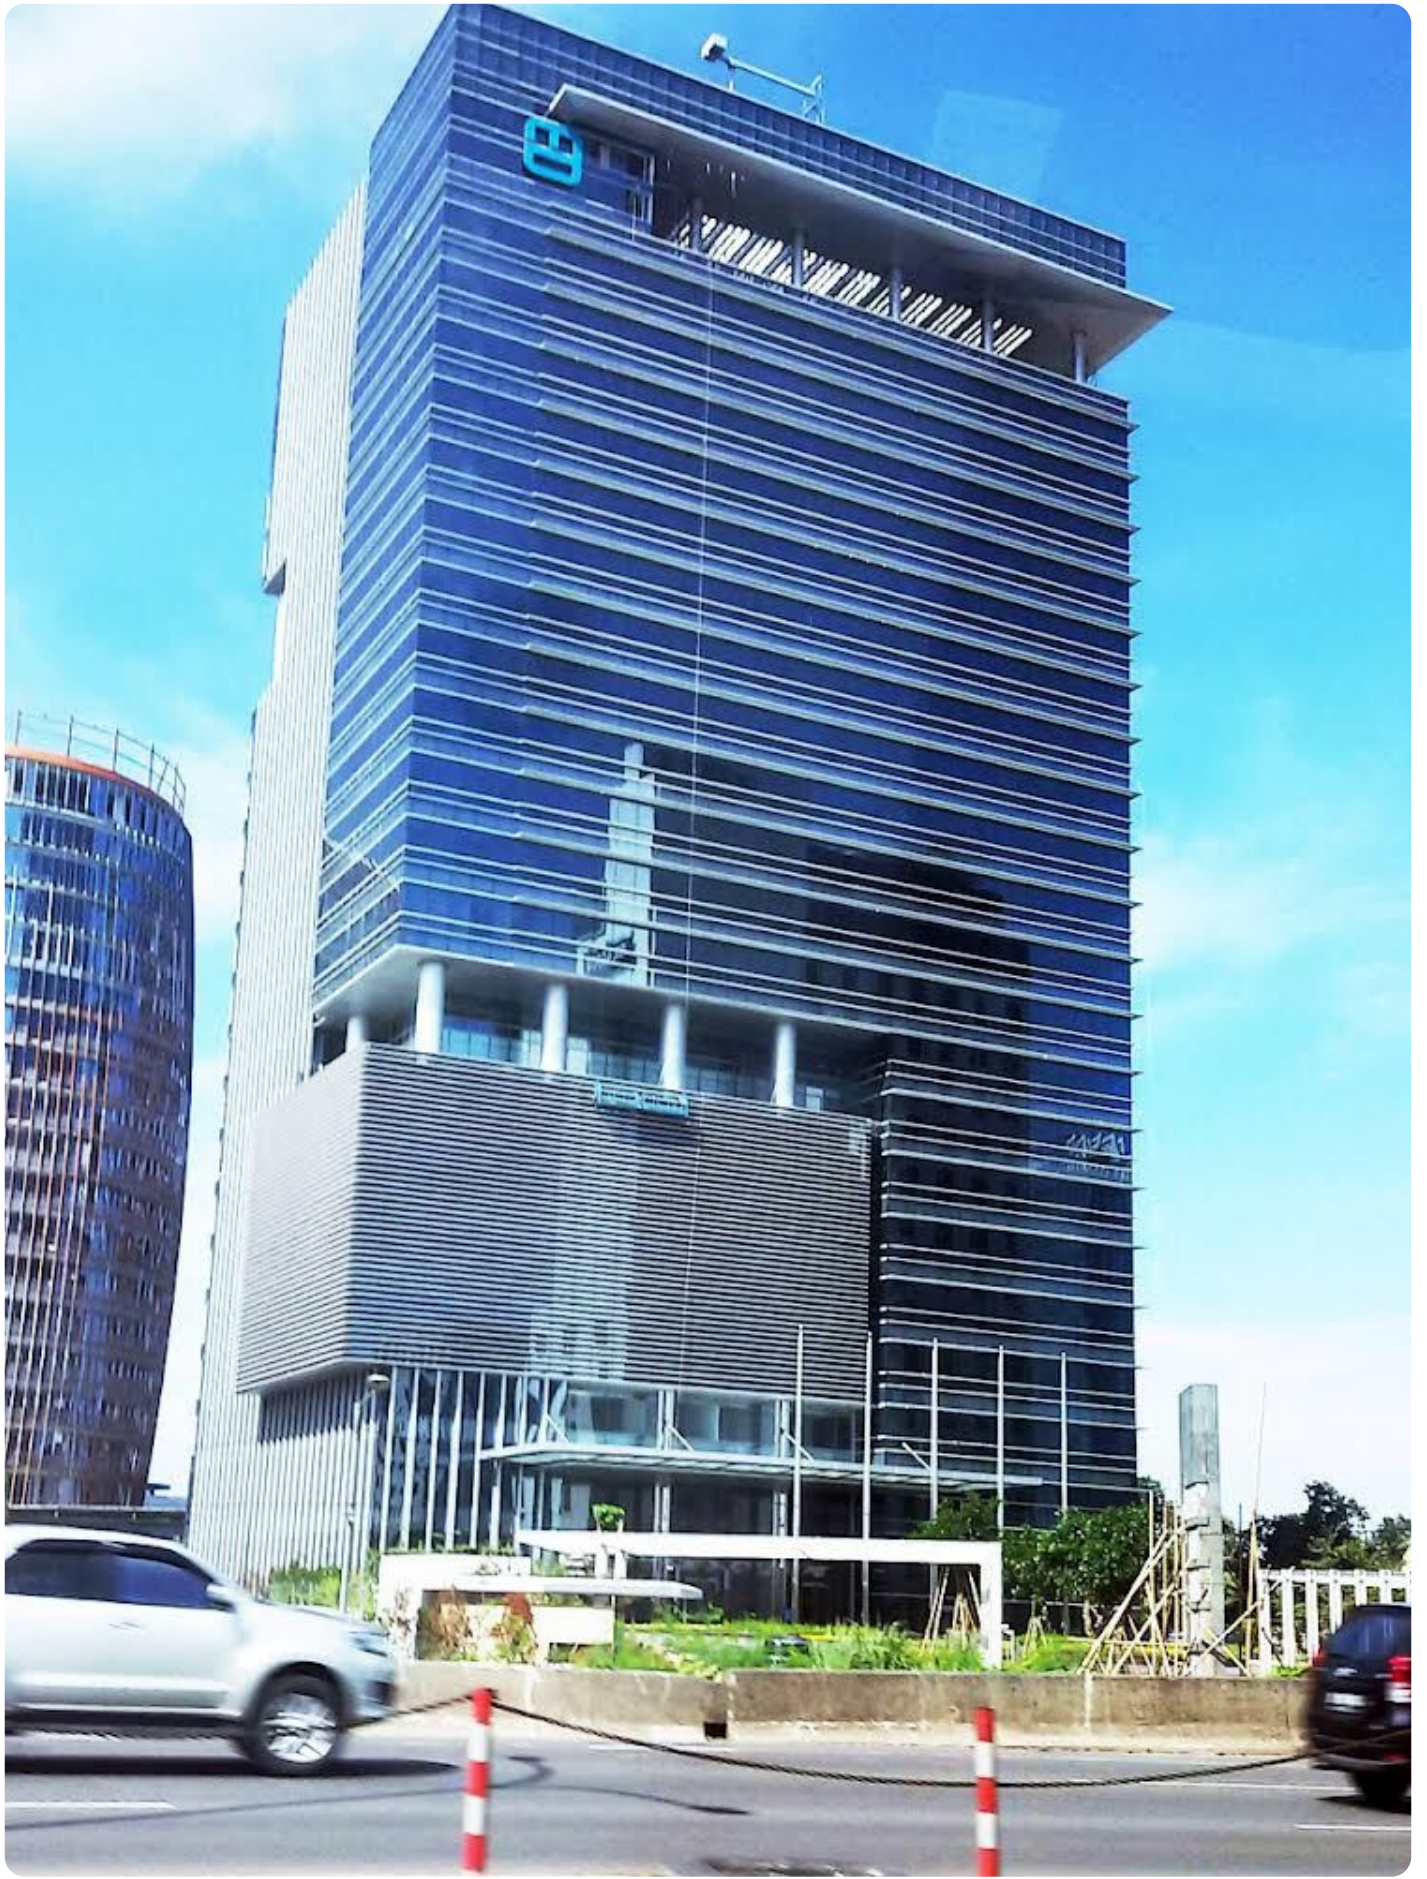

# Disewakan Ruang Kantor Metropolitan Tower TB Simatupang

Jl. TB Simatupang No.Kav. 14, RT.10/RW.4, Cilandak

**Rp. 180,000**

## Deskripsi

- Metropolitan Tower merupakan menara perkantoran premium di daerah TB Simatupang, Jakarta Selatan. Gedung ini mempunyai lahan parkir yang dapat menampung hingga 630 unit kendaraan, terdapat juga lounge bisnis, banyak fasilitas kelas pertama, dengan total hampir 2.000m<sup>2</sup> / lantai.
- Akses mudah dari Jakarta Outer Ring Road interchange, dekat dengan Mall/hypermarket: Cilandak Town Square, Point Square, Carrefour, All Fresh fruit store, Pondok Indah, akses mudah dan banyak menuju jalan Jendral Sudirman dan Kuningan, mudah ke wilayah Fatmawati, wilayah Pondok Indah, dan dekat dengan kawasan elite wilayah Kemang. Facility: Helipad, ATM mall, keamanan 24 jam dan sistem monitor CCTV. sky lounge, modern food court, function room, business lounge, meeting room, serta fasilitas pelengkap lain berupa: kolam renang, gym, dan restaurant di lantai atas.