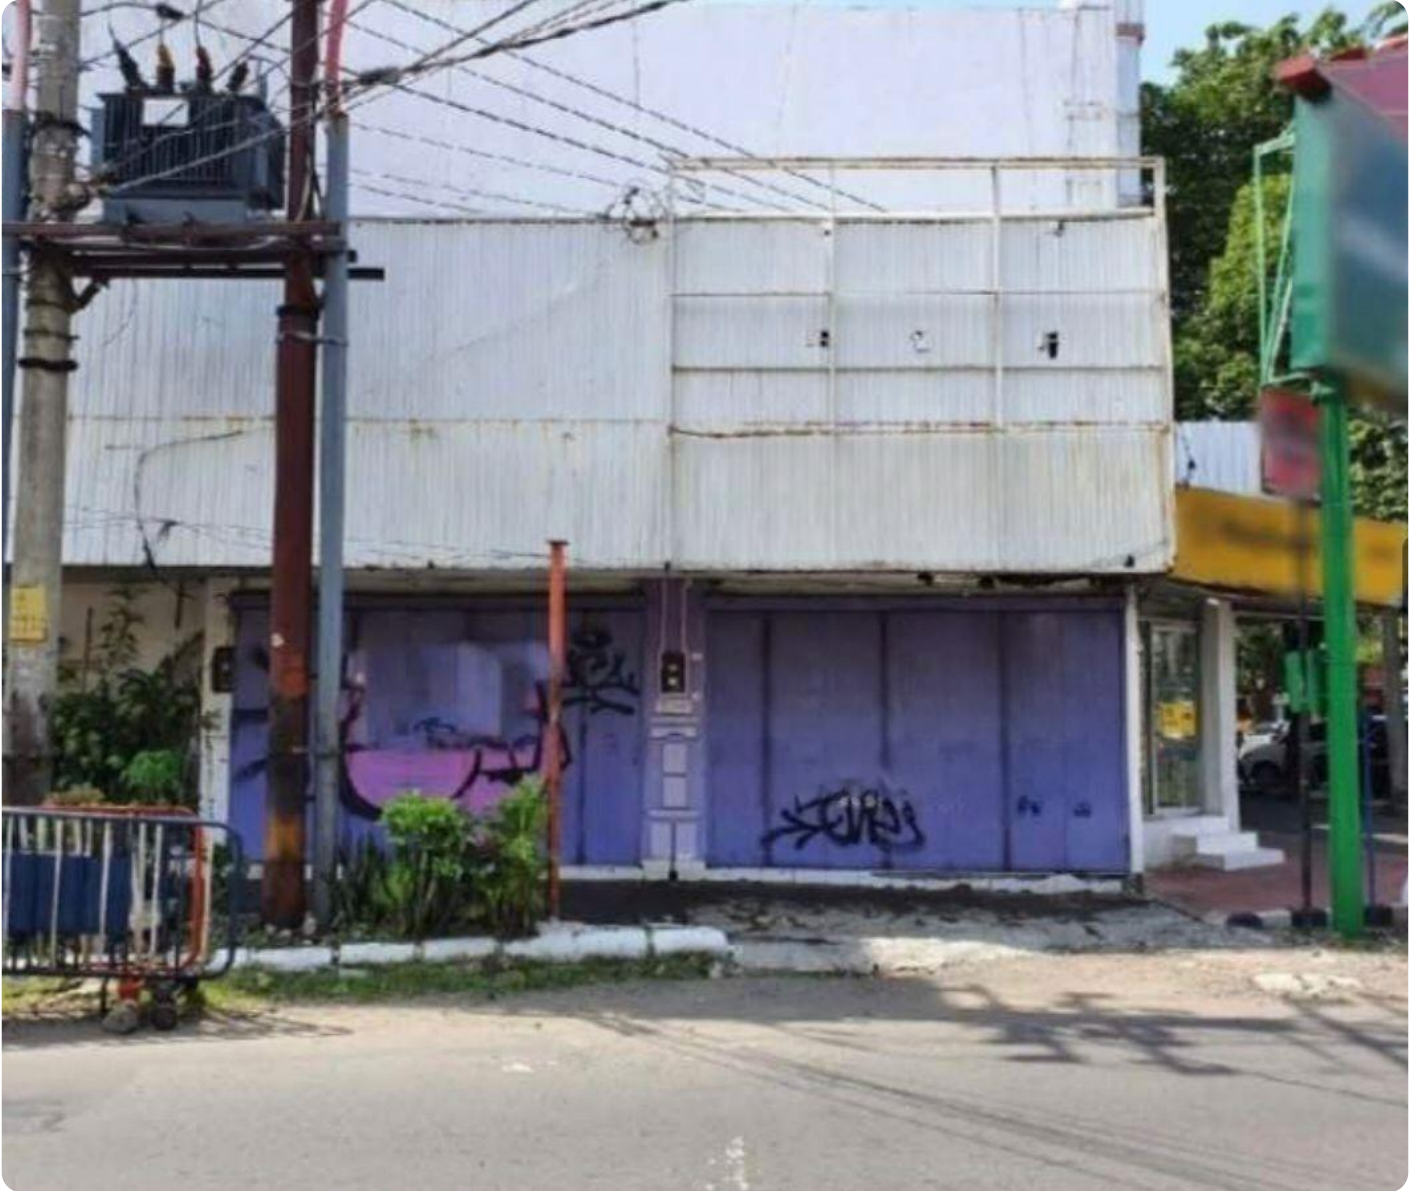

Disewakan Ruang Usaha Lokasi Strategis di Surakarta

Jl. Agus Salim No.22, Sondakan, Kec. Laweyan, Kota Surakarta, Jawa Tengah 57147

Rp. 49,000,000

Deskripsi

Spesifikasi Bangunan :

- Luas Tanah : 32 m²
- Luas Bangunan : 32 m²
- 1 Lantai

Selling Point :

- Area kuliner
- Dekat sekolah

Noted :

- Harga : IDR. 49 Juta / Tahun (Nego)
- Minimal sewa 1 tahun
- Info Lebih Lanjut ? Segera Hubungi Sava Properti : 0811-876-776 / 0818-0460-0069 (WA ONLY)
- Kode Properti : RKO-0327