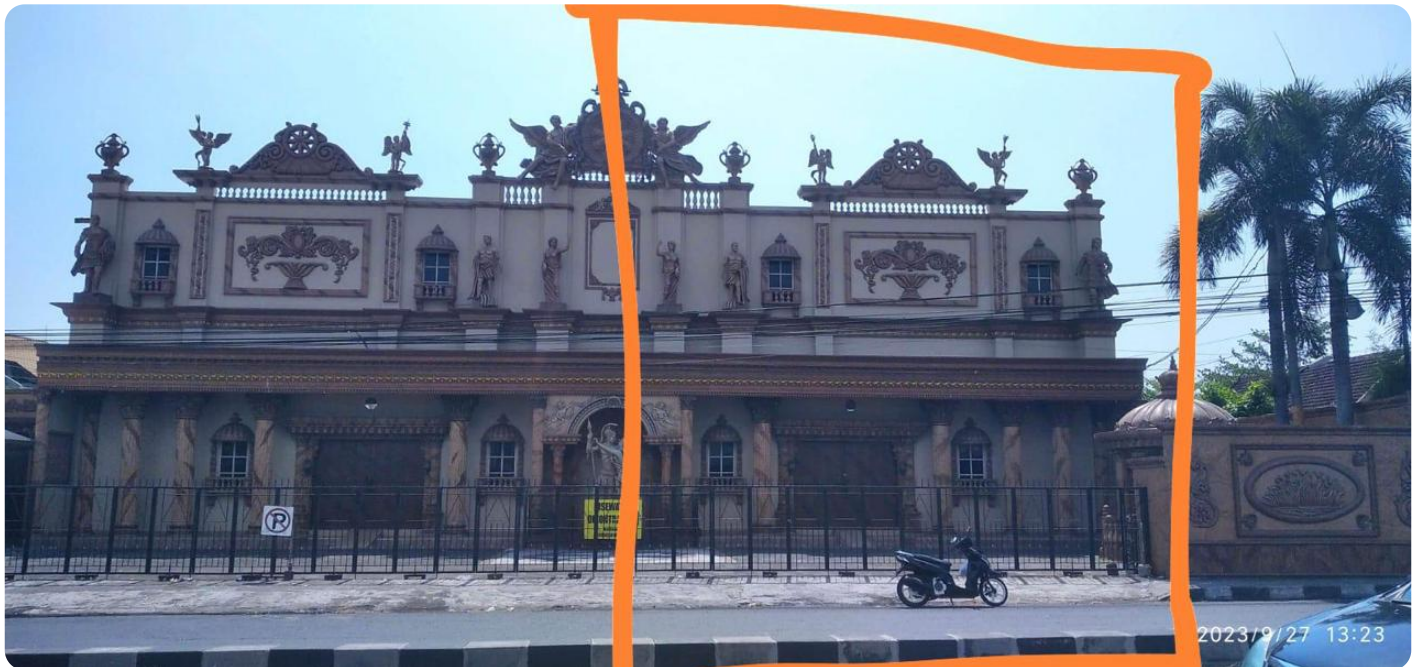

Disewakan Ruko 2 Lantai di Sleman Yogyakarta

Magelang, Rogoyudan, Sinduadi, Mlati, Sleman Regency, Special Region of Yogyakarta 55284

Rp. 468,000,000

Deskripsi

Luas Tanah : 715
Luas Bangunan : 1000
2 Lantai
Kamar Mandi : 4
Parkir : 5 Mobil