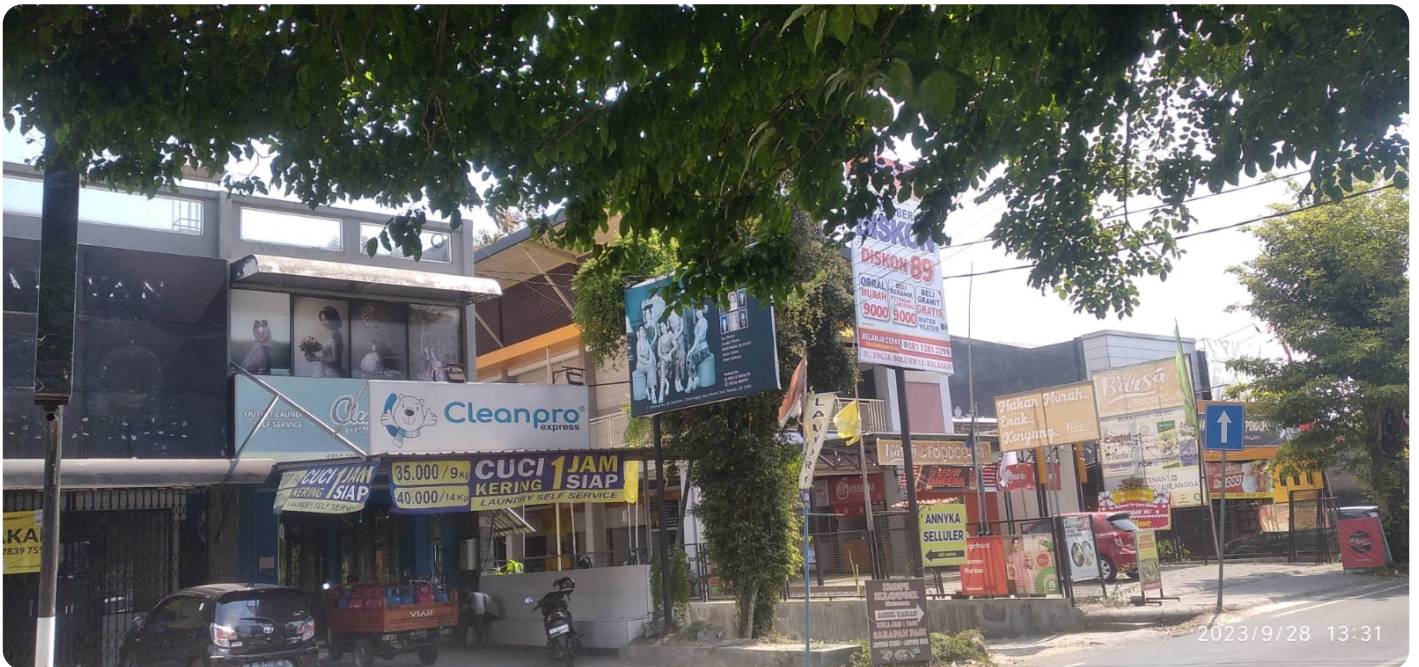

Disewakan Ruko 2 Lantai di Sleman Yogyakarta Hadap Utara

Eiger Ruko Raflesia, Kledokan, Caturtunggal, Kec. Depok, Kabupaten Sleman, Daerah Istimewa Yogyakarta 55281

Rp. 357,000,000

Deskripsi

Luas Tanah : 182
Luas Bangunan : 400
Kamar Mandi : 2
2 Lantai
Hadap : Utara
Carport : 4 Mobil
Listrik : 2,300 Watt

Note :

Harga : IDR. 357 Juta / Tahun (Nego)

Minimal Sewa 2 Tahun

Kode Properti : RKO-0099

Detail Properti

Fitur	Keterangan
Tipe Bangunan	Ruko
Luas Tanah	182
Luas Bangunan	400
Kamar Mandi	2
Car Port	4
Kelengkapan	Unfurnished