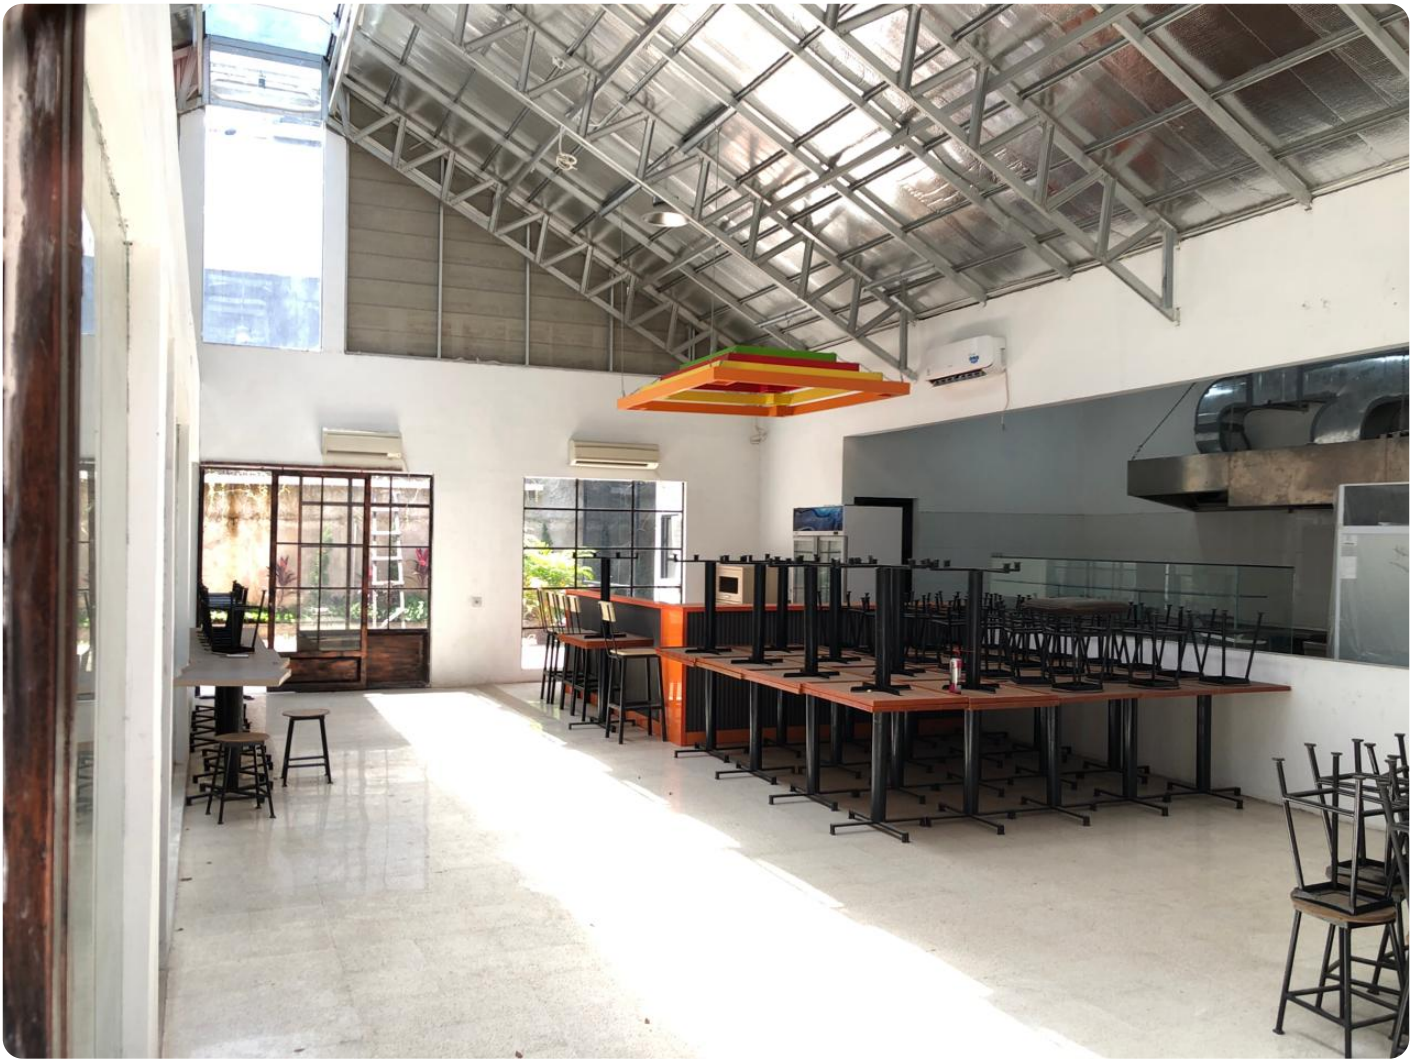

Disewakan Ruko Cocok Untuk Restoran di Kebayoran Lama Jakarta Selatan

Jl. Ciledug Raya, Cipulir, Kec. Kby. Lama, Kota Jakarta Selatan, Daerah Khusus Ibukota Jakarta 12230

Rp. 410,000,000

Deskripsi

Spesifikasi Ruko :