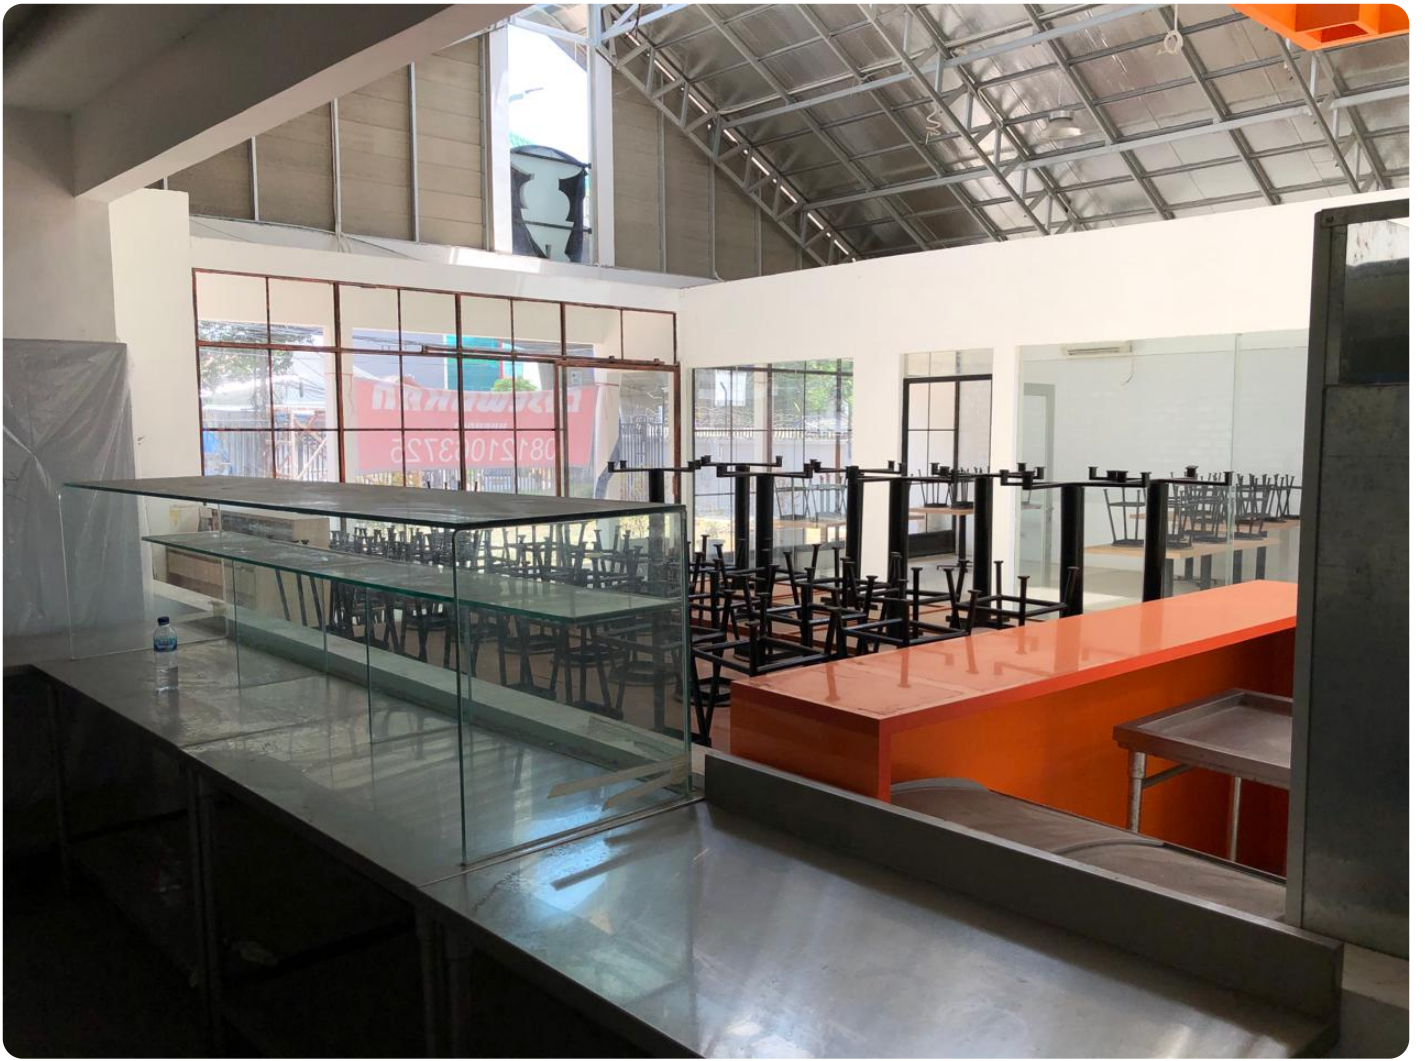

Disewakan Ruko Cocok Untuk Restoran di Kebayoran Lama Jakarta Selatan

Jl. Ciledug Raya, Cipulir, Kec. Kby. Lama, Kota Jakarta Selatan, Daerah Khusus Ibukota Jakarta 12230

Rp. 410,000,000

Deskripsi

Spesifikasi Ruko :