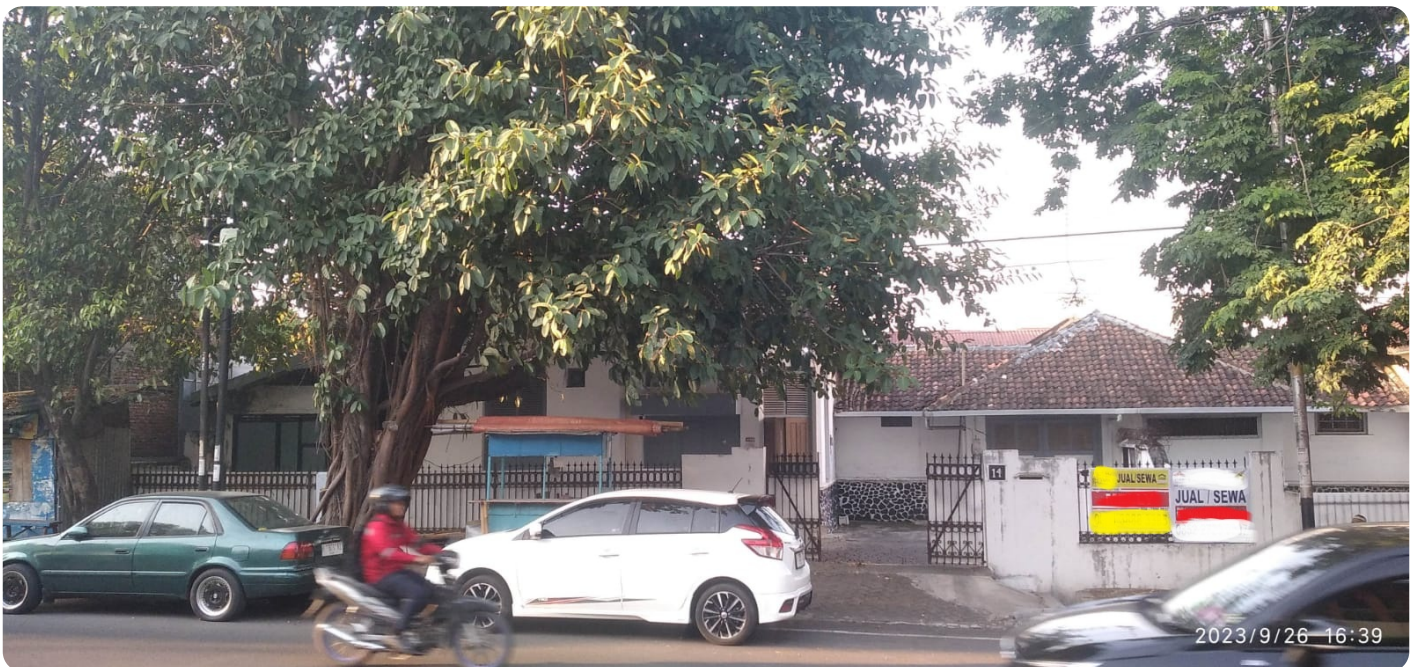

Disewakan Rumah di Jl. Lamper Sari Semarang Cocok untuk Restoran

Lamper Kidul, Kec. Semarang Sel., Kota Semarang, Jawa Tengah

LAMPERSARI - SEMARANG

Rp. 220,000,000

Deskripsi

Spesifikasi Bangunan :

- Luas Tanah : 500 m²
- Luas Bangunan : 250 m²
- Kamar Tidur : 2
- Kamar Mandi : 2+1
- 1 Lantai
- Hadap : Utara

- Listrik : 5,700 Watt

Selling Point :

- Terletak di pinggir jalan
- Area kuliner
- Kawasan ramai

Noted :

- Harga : IDR. 220 Juta / Tahun (Nego)
- Minimal sewa 2 tahun
- Info Lebih Lanjut ? Segera Hubungi Sava Properti : 0811-876-776 / 0818-0460-0069 (WA ONLY)
- Kode Properti : RKO-0141

Detail Properti

Fitur	Keterangan
Tipe Bangunan	Rumah
Luas Tanah	500
Luas Bangunan	250
Kamar Tidur	2
Kamar Mandi	3
Car Port	2
Kelengkapan	Unfurnished