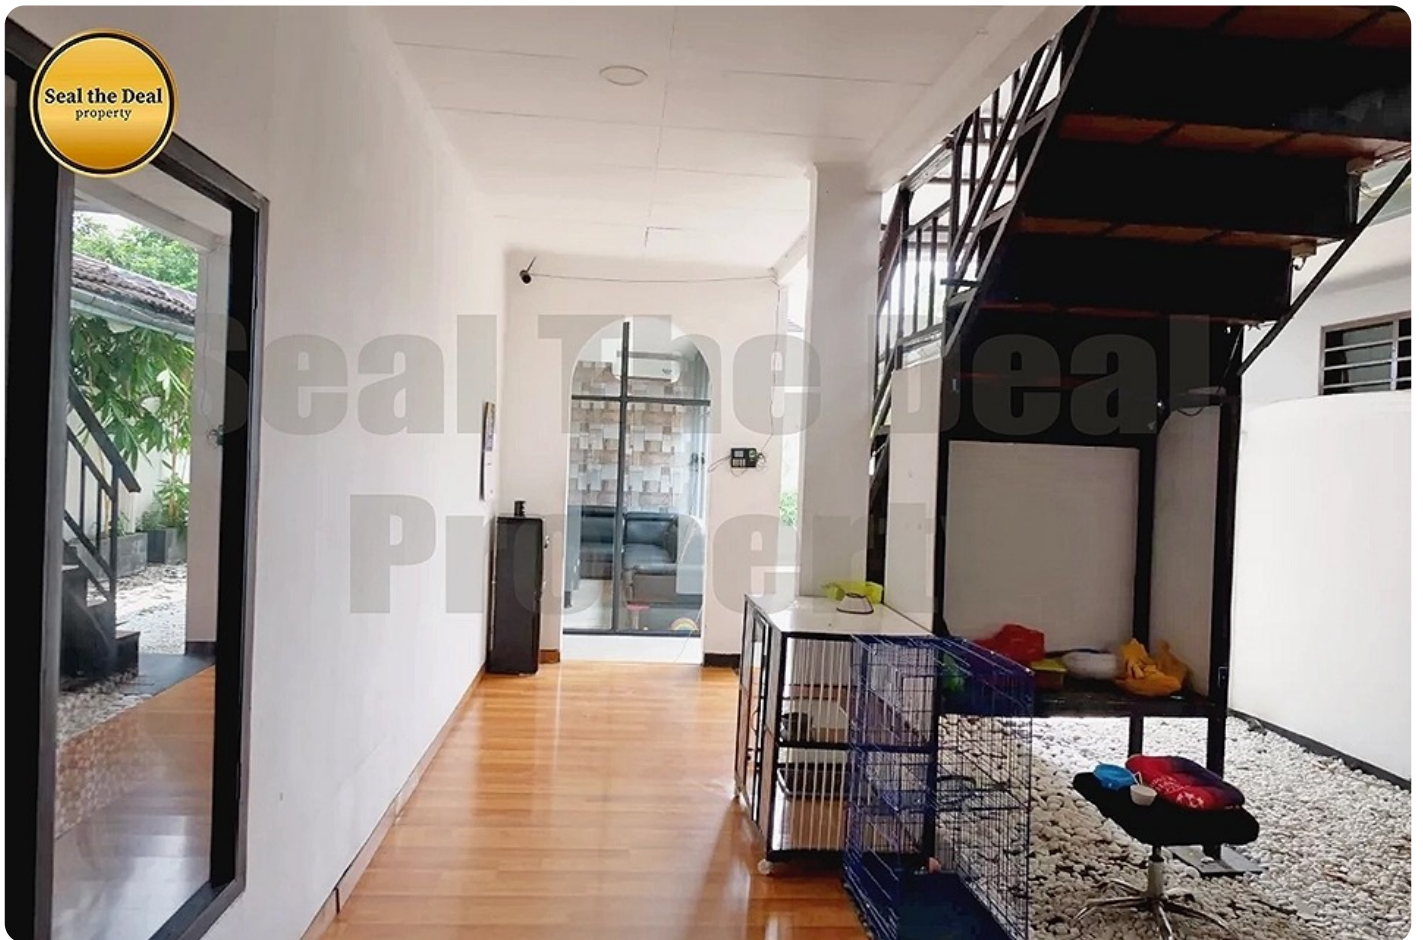

# Disewakan Rumah Untuk Kantor/Office Di Cipete Jakarta Selatan STDN0135

CIPETE

**Rp. 400,000,000**

## Deskripsi

Harga : IDR 400 juta per tahun

Minimal sewa : 2 tahun

Bangunan 2 lantai

Luas tanah : 650 m2

Luas bangunan : 500 m2

Ruangan : 6 unit

Kamar mandi : 3 unit