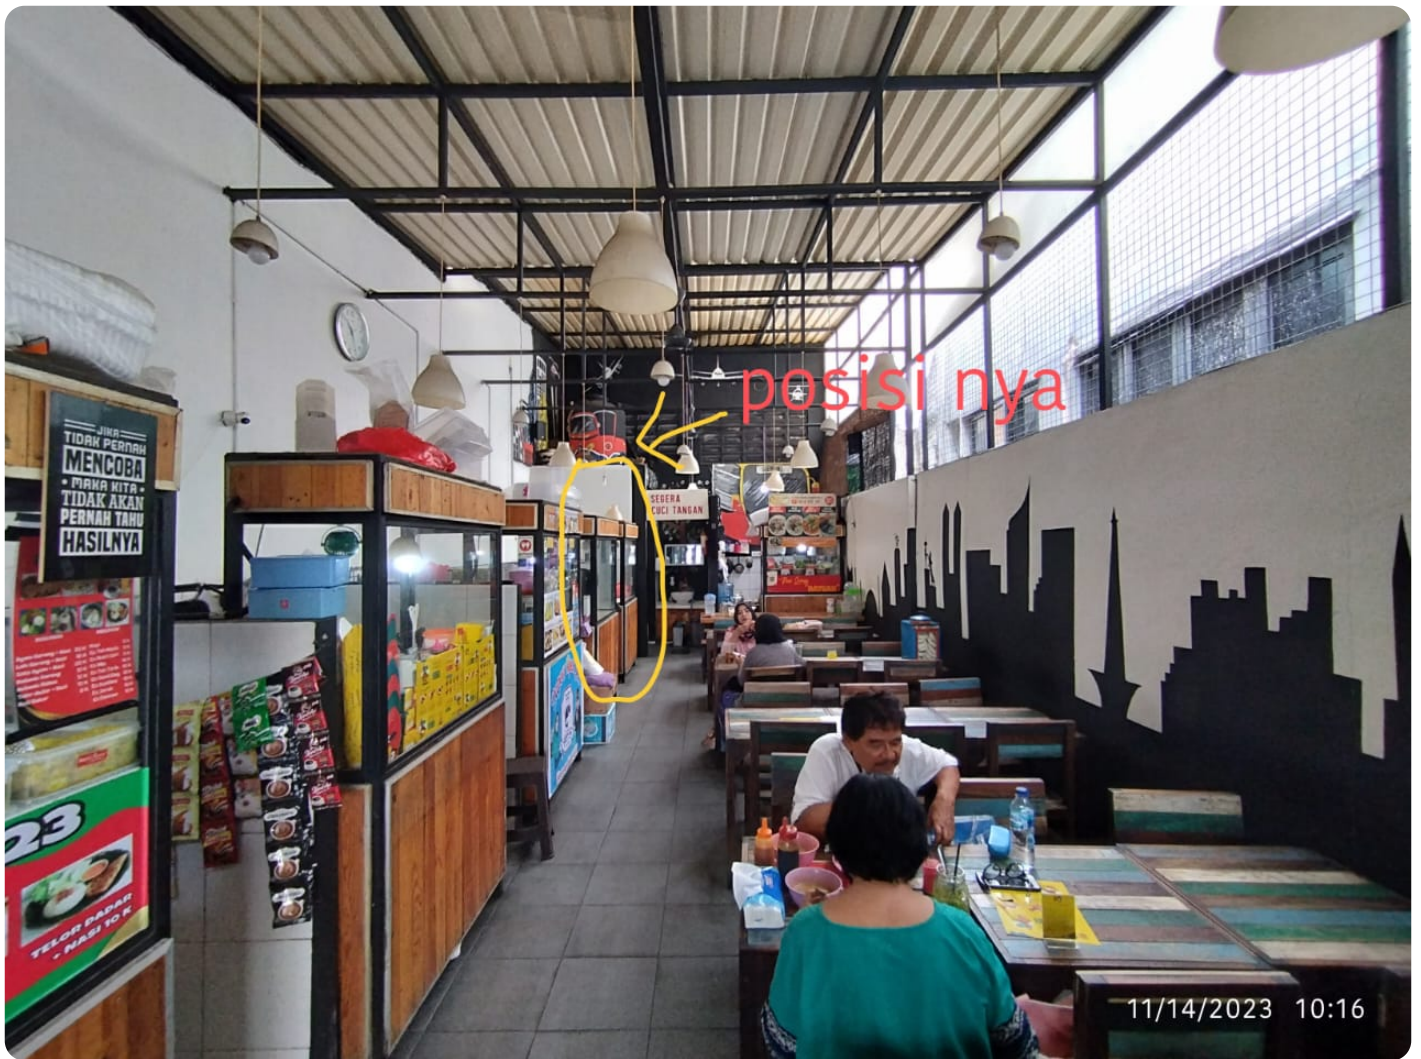

Disewakan Stand Usaha di Kota Bambu, Palmerah Jakarta Barat

Kota Bambu Sel., Kec. Palmerah, Kota Jakarta Barat, Daerah Khusus Ibukota Jakarta

Rp. 2,400,000

Deskripsi

SPESIFIKASI :

- Luasan : 3 sqm
- Kamar Mandi : Bersama
- Parkir Space : Bersama
- Listrik : Free

SELLING POINT :

- Kondisi Masih Bagus
- Siap Huni
- Sangat Bagus Untuk Buka Usaha FNB
- Lokasi Strategis di Kota Bambu, Palmerah Jakarta Barat
- Area Bebas Banjir
- Area Ramai FNB
- Area padat penduduk