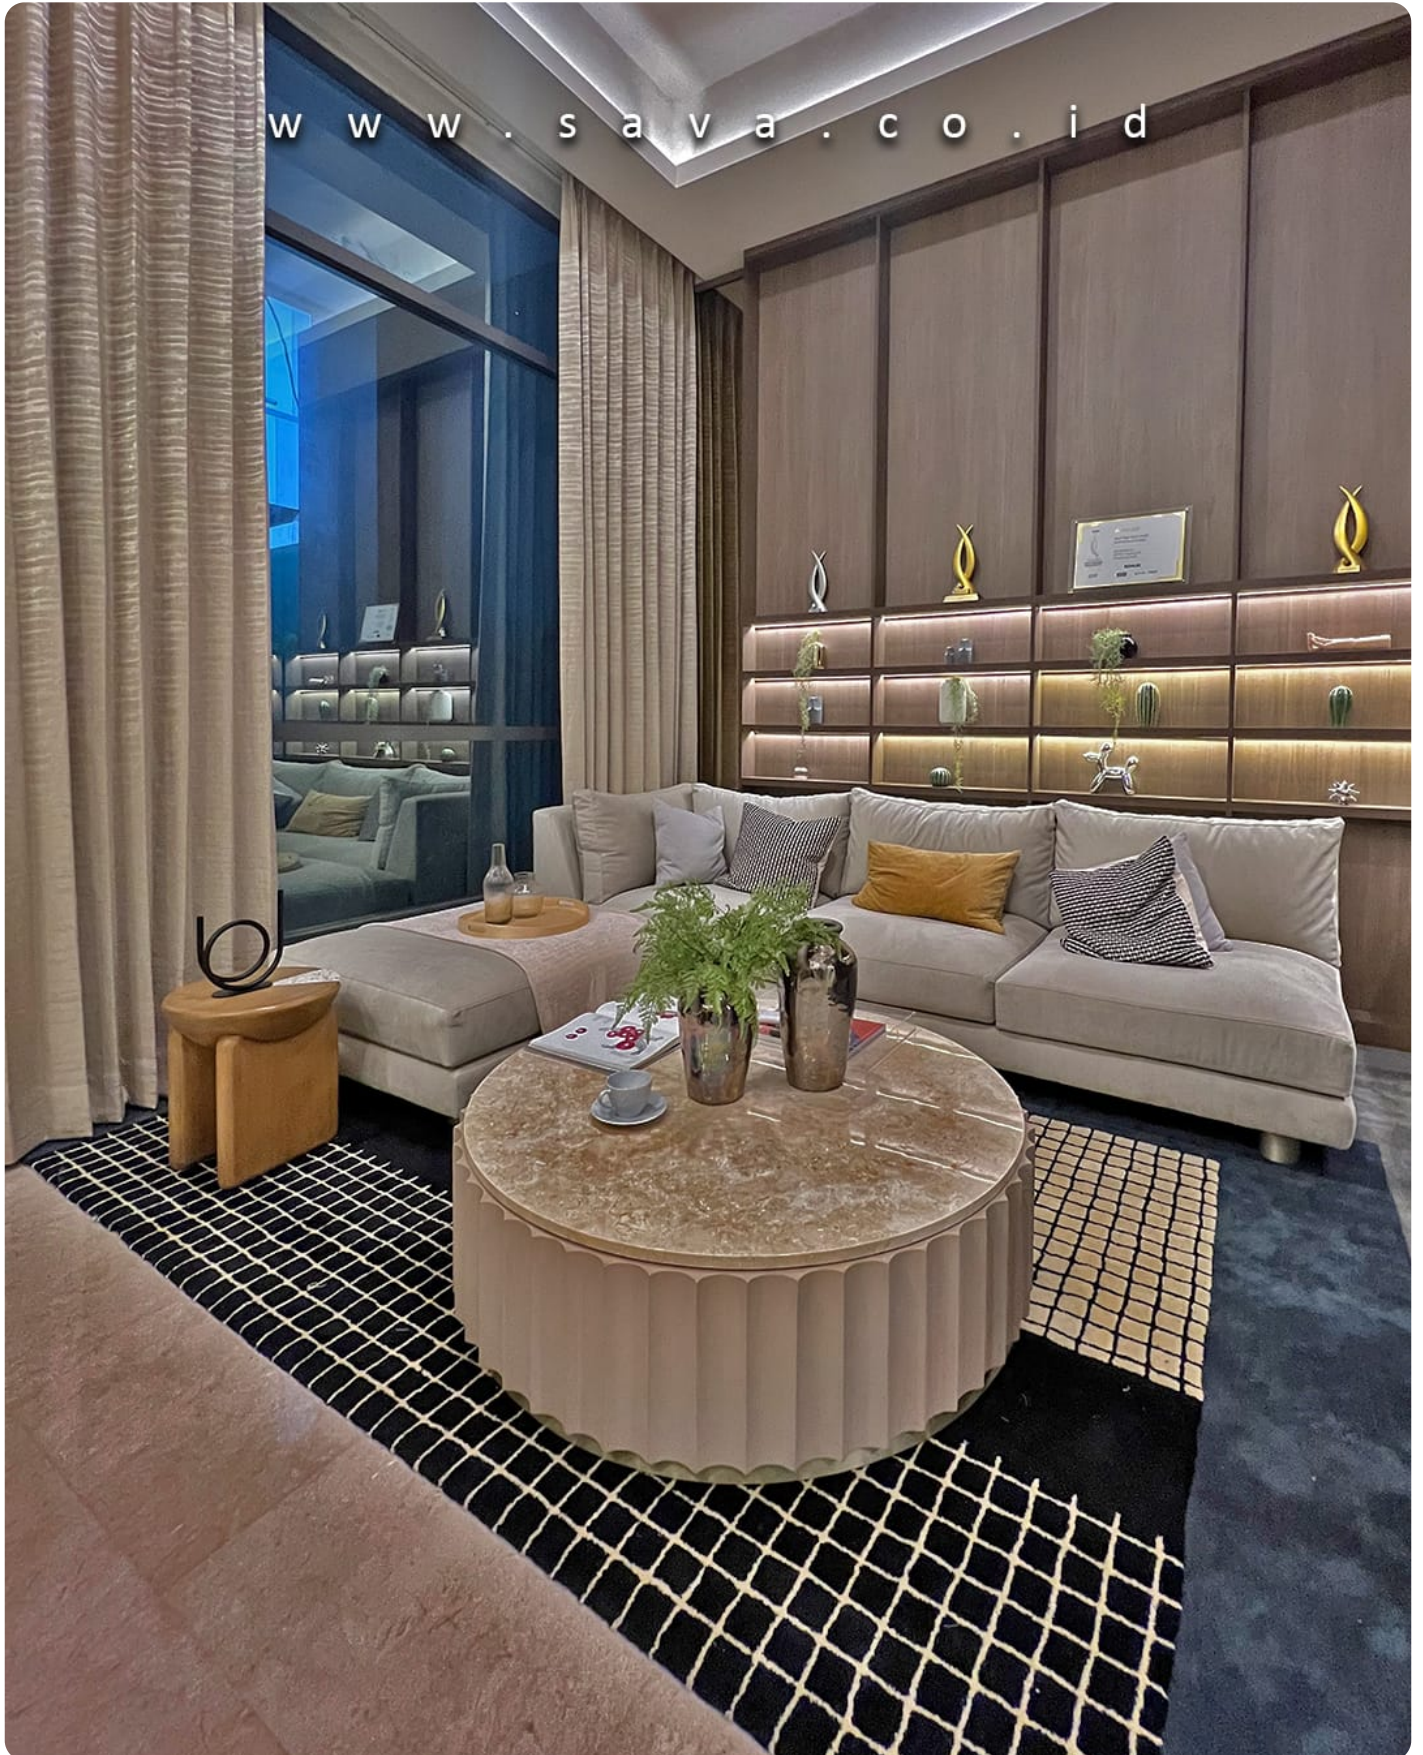

For Sale Apartemen Low Rise Garden Villa ARUMAYA Cilandak Jakarta Selatan

Jl. Lebak Bulus I, RT.10/RW.6, Lb. Bulus, Kec. Cilandak, Kota Jakarta Selatan, Daerah Khusus Ibukota Jakarta