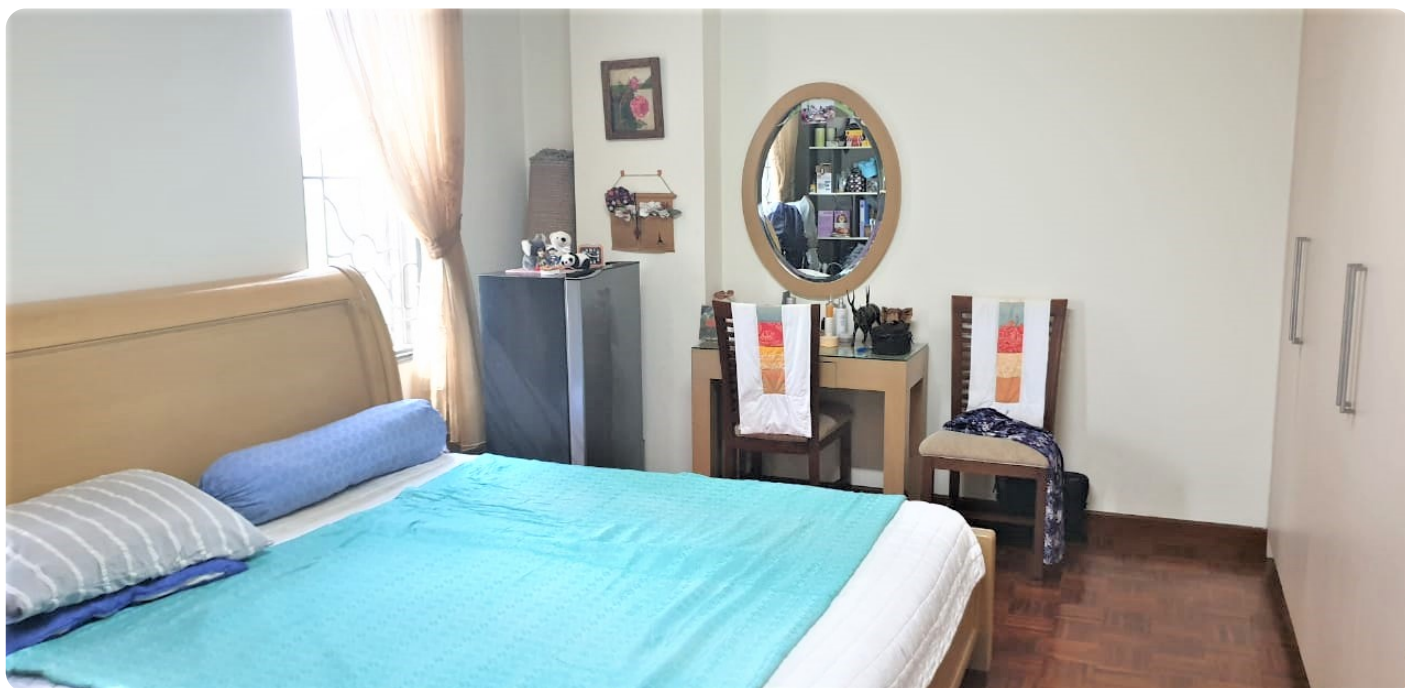

Disewakan Apartemen Gandaria Height Tipe 1 Kamar Tidur Kondisi Fully Furnished by Sava Properti

Jl. KH Syafi'i Hadzami No.1 Gandaria, Kebayoran Baru, Jakarta Selatan 12240

Rp. 16,000,000

Deskripsi

Apartemen Gandaria Height Terletak di Gandaria Jakarta Selatan Posisinya Sangat Strategis Terkoneksi Langsung ke Mall Gandaria City & Hanya Berjarak 2 KM ke Stasiun KRL Kebayoran. Apartemen Gandaria Height Memiliki Fasilitas yang Cukup Lengkap Antara Lain : Keamanan 24 Jam, Jacuzzi, Jalur Jogging, Lapangan Tenis Mengelilingi Taman Tropis & Ruang Aerobik, dan BBQ Area