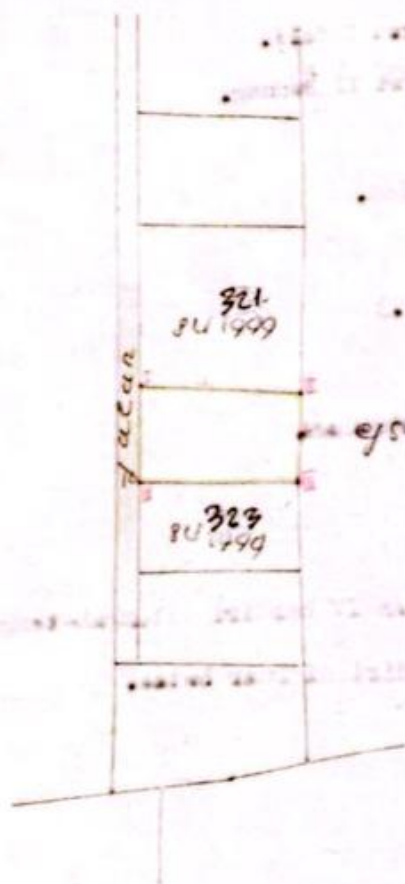

Hot Premium Sale Tanah di Bali Dekat Pantai

Jalan Batu Belig Gang Jepun

View from 15 meters height

The Salila
Beach Resort

Batu Belig Beach

Land
Location

PENJELASAN : batas tanah ini

027204 99

SPESIFIKASI TANAH :

- Luas Tanah : 315 m2
- Ukuran Tanah : 15 x 21 m2
- Hadap : Barat

HARGA :

- IDR. 7,245 Milyar
- Rp 23 Juta/meter
- NETT PRICE
- Code Listing : TNB-A0005

Detail Properti

Fitur	Keterangan
Tipe Bangunan	Tanah
Luas Tanah	315
Sertifikat	SHM