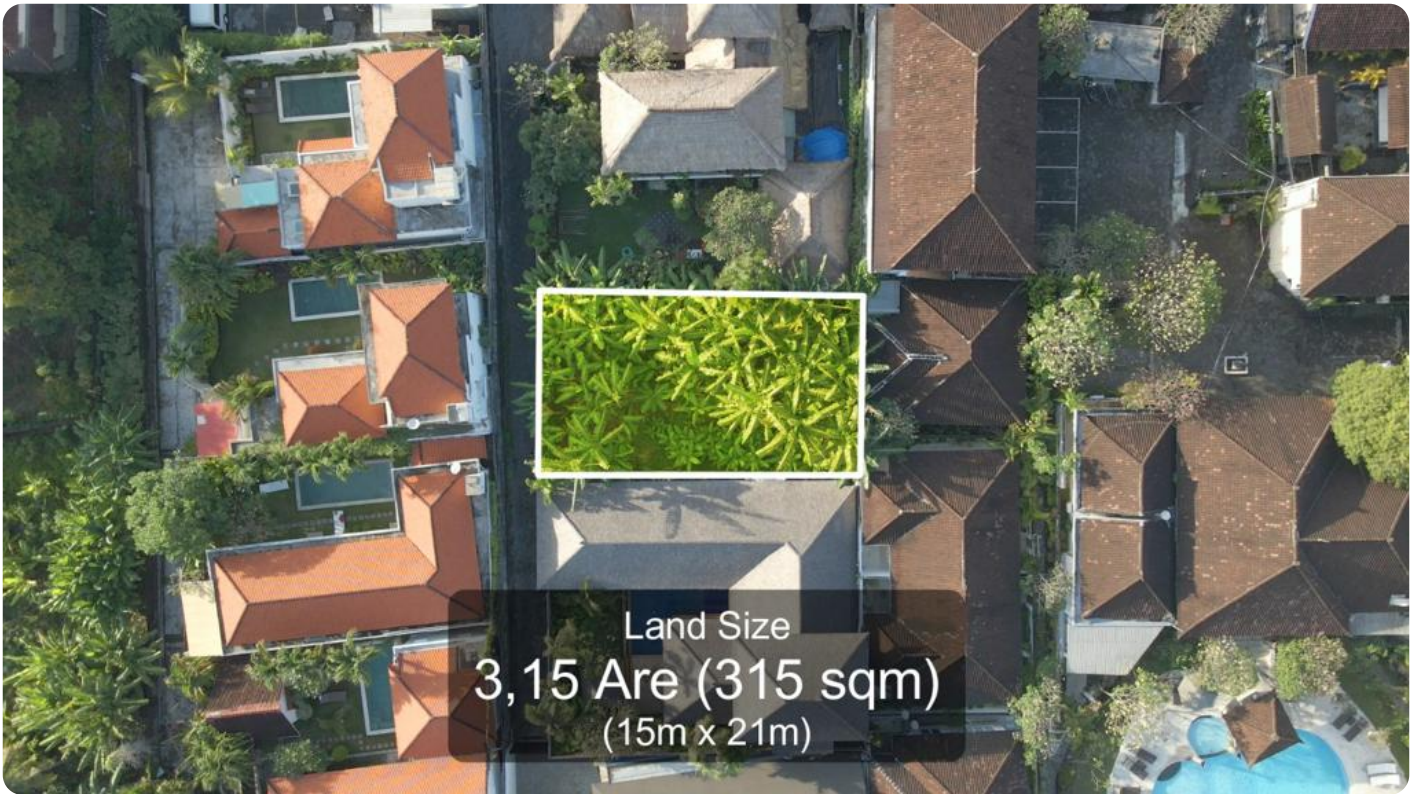

Hot Premium Sale Tanah di Bali Dekat Pantai

Jalan Batu Belig Gang Jepun

View from 15 meters height

The Salila
Beach Resort

Batu Belig Beach

Land
Location

PENJELASAN : batas tanah ini

027204 99

Rp. 7,245,000,000

Deskripsi

SELLING POINT :

- Sertipikat Hak Milik
- Area sekitar Villa dan Resto Cantik
- Hanya 2 Menit ke Pantai Batu Belig
- Hanya 8 menit ke Finn Beach
- Hanya 8 Menit Ke Atlas Beach Fest
- Hanya 39 Menit Ke Bandara Ngurah Rai

SPESIFIKASI TANAH :

- Luas Tanah : 315 m2
- Ukuran Tanah : 15 x 21 m2
- Hadap : Barat

HARGA :

- IDR. 7,245 Milyar
- Rp 23 Juta/meter
- NETT PRICE
- Code Listing : TNB-A0005

Detail Properti

Fitur	Keterangan
Tipe Bangunan	Tanah
Luas Tanah	315
Sertifikat	SHM