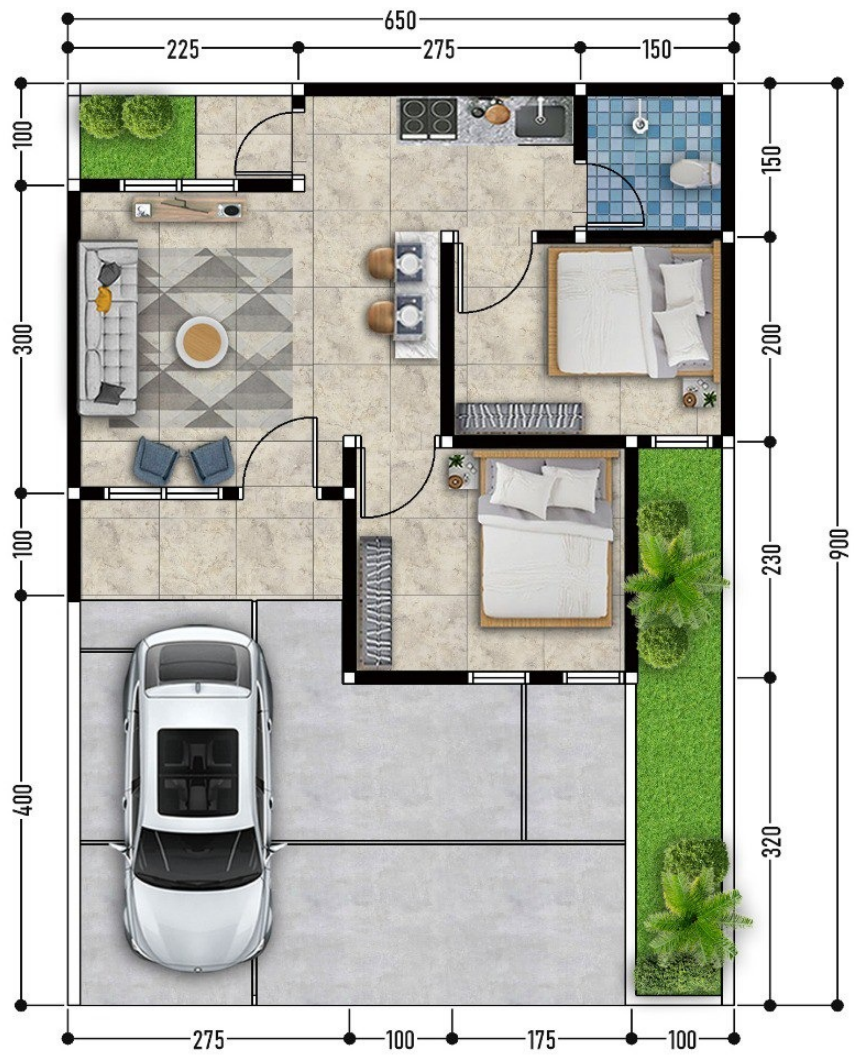

# SPESIFIKASI PRODUK

Luas Bangunan	: 30 m <sup>2</sup>
Atap	: Genteng Flat
Rangka Atap	: Baja Ringan
Plafon	: Gypsum
Rangka Plafon	: Besi Hollow
Dinding	: Hebel/ Bata Ringan diplester Aci dan di Cat
Kusen	: Alumunium
Pintu Ruang	: HDF
Pintu Kamar Mandi	: Kaca Alumunium
Septictank	: Susunan Hebel/Bata Ringan
Sanitasi	: Toilet Duduk
Lantai	: Lantai Granit Tile 60x60 Lantai KM Keramik 25x25
Pondasi	: Batu Kali + Beton Bertulang
Carport	: Rabat Beton