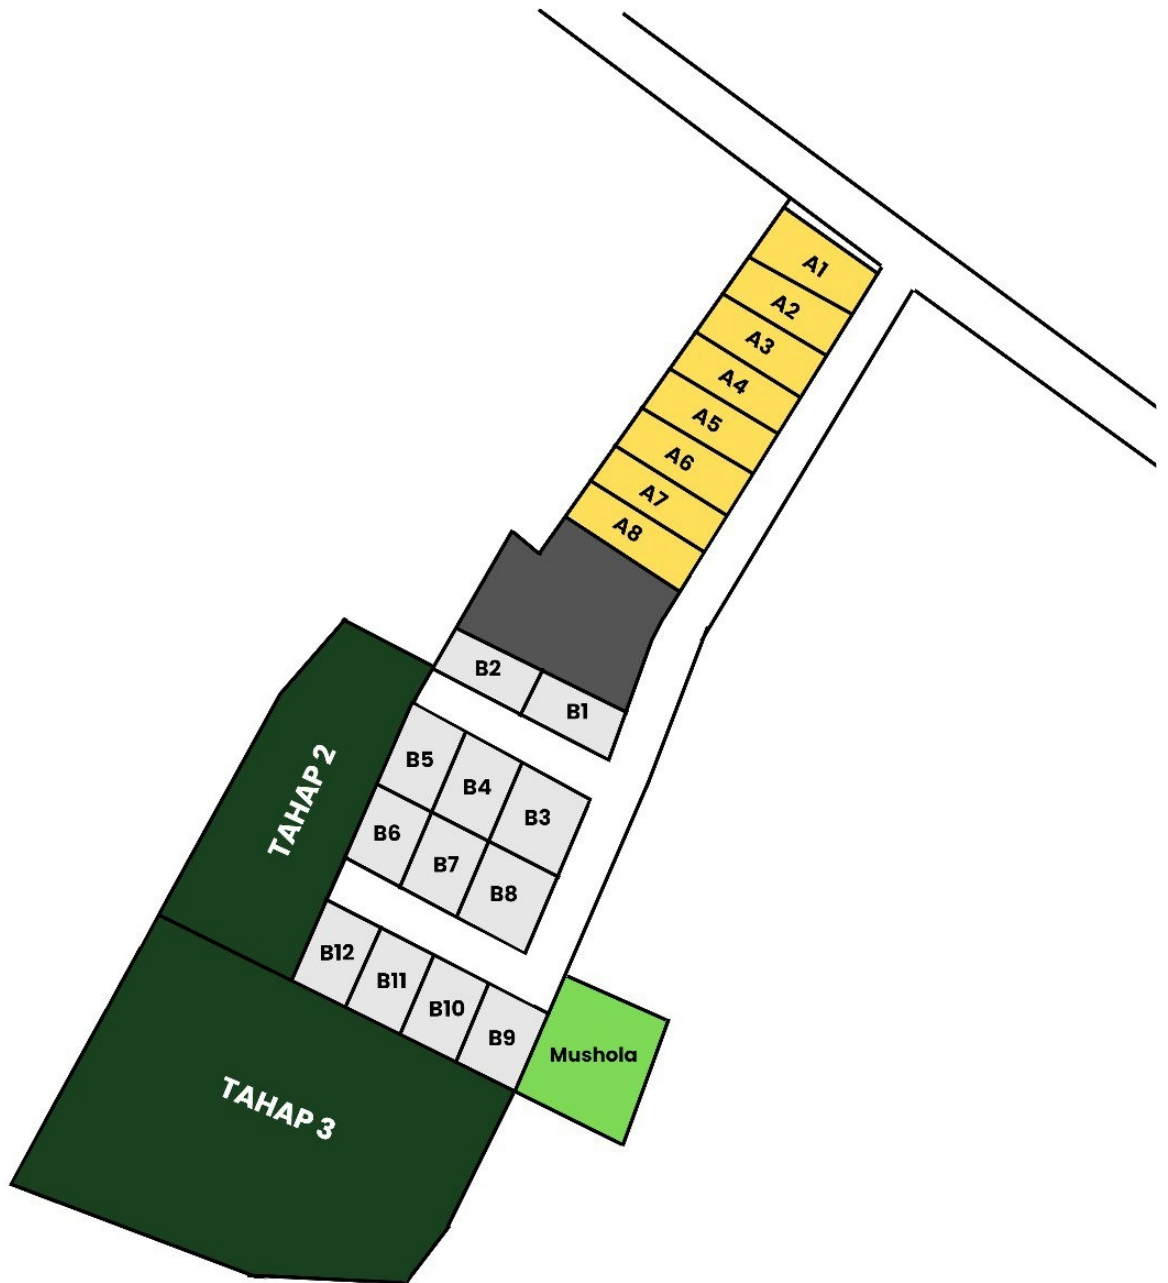

Rp. 353,700,000

Deskripsi

Sinaro Green Residence Perumahan Syariah Setu Kota Bekasi

SINARO GREEN RESIDENCE Perumahan Islami Berdekatan dengan Rencana Pintu Tol Burangkeng