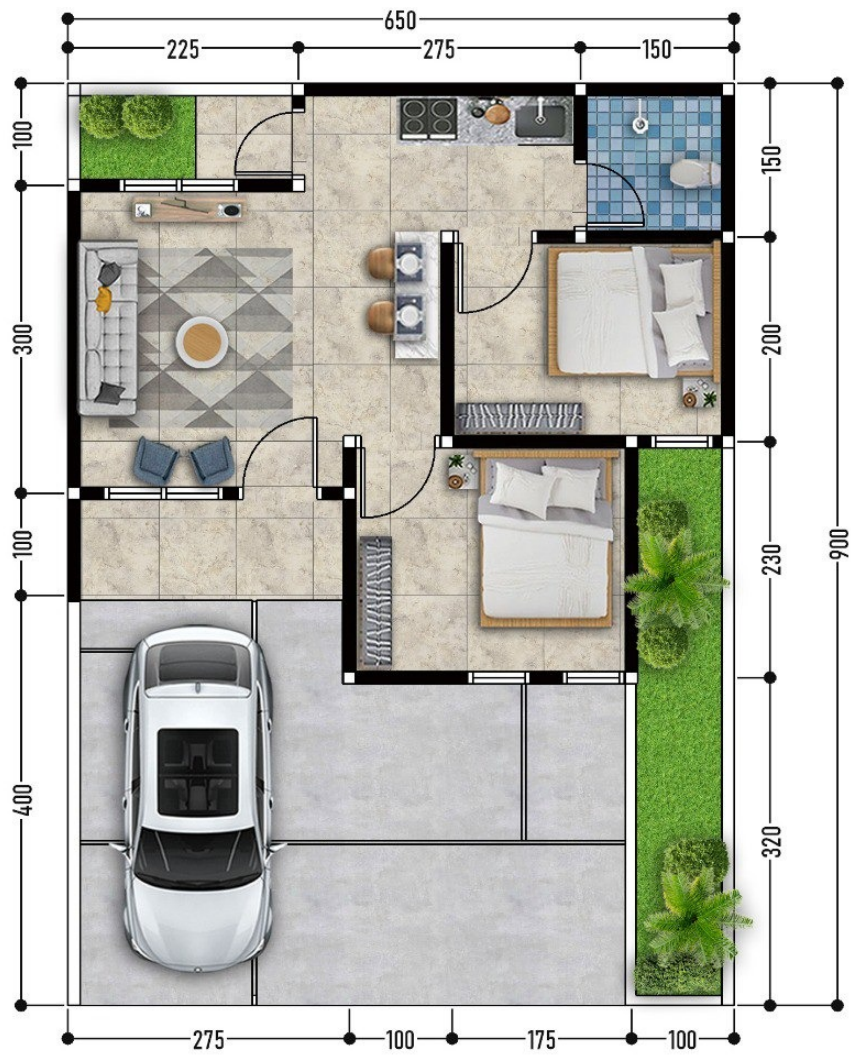

SPESIFIKASI PRODUK

Luas Bangunan	: 30 m ²
Atap	: Genteng Flat
Rangka Atap	: Baja Ringan
Plafon	: Gypsum
Rangka Plafon	: Besi Hollow
Dinding	: Hebel/ Bata Ringan diplester Aci dan di Cat
Kusen	: Alumunium
Pintu Ruang	: HDF
Pintu Kamar Mandi	: Kaca Alumunium
Septictank	: Susunan Hebel/Bata Ringan
Sanitasi	: Toilet Duduk
Lantai	: Lantai Granit Tile 60x60 Lantai KM Keramik 25x25
Pondasi	: Batu Kali + Beton Bertulang
Carport	: Rabat Beton