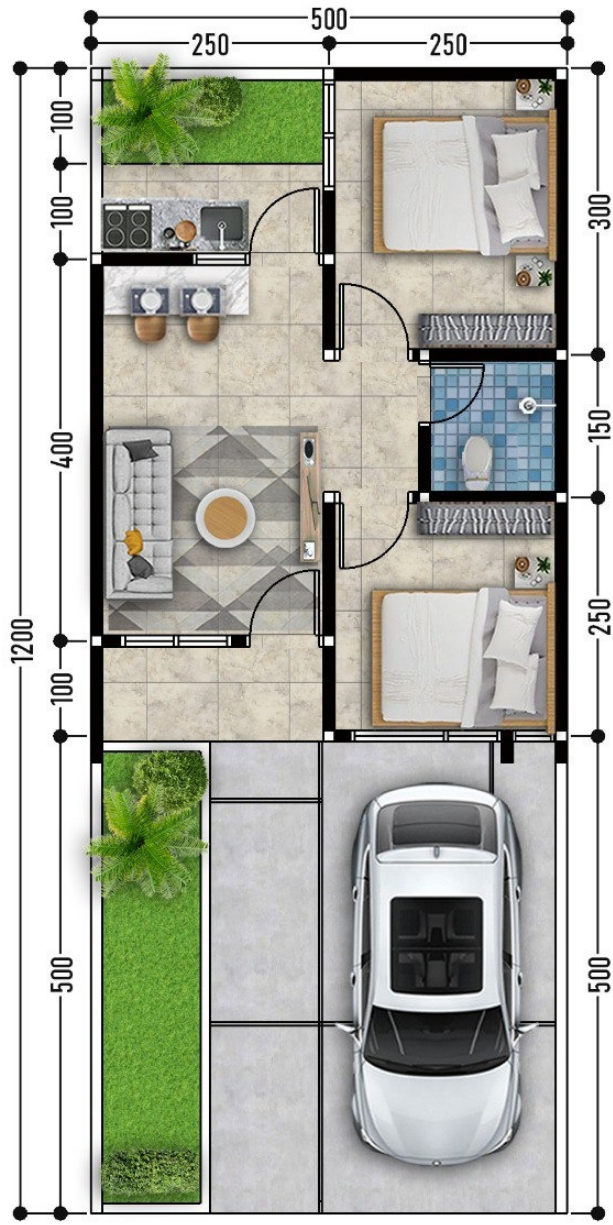

LOKASI SUPER STRATEGIS

DP
10 Juta

Angsuran
3,9 Jutaan

Promo
FREE
Surat-surat

Sinaro Green
Residence

LOKASI SUPER STRATEGIS

9 Menit ke Pintu Tol Setu Selatan

Berdekatan Dengan :

SPESIFIKASI PRODUK

Luas Bangunan	: 30 m ²
Atap	: Genteng Flat
Rangka Atap	: Baja Ringan
Plafon	: Gypsum
Rangka Plafon	: Besi Hollow
Dinding	: Hebel/ Bata Ringan diplester Aci dan di Cat
Kusen	: Alumunium
Pintu Ruang	: HDF
Pintu Kamar Mandi	: Kaca Alumunium
Septictank	: Susunan Hebel/Bata Ringan
Sanitasi	: Toilet Duduk
Lantai	: Lantai Granit Tile 60x60 Lantai KM Keramik 25x25
Pondasi	: Batu Kali + Beton Bertulang
Carport	: Rabat Beton