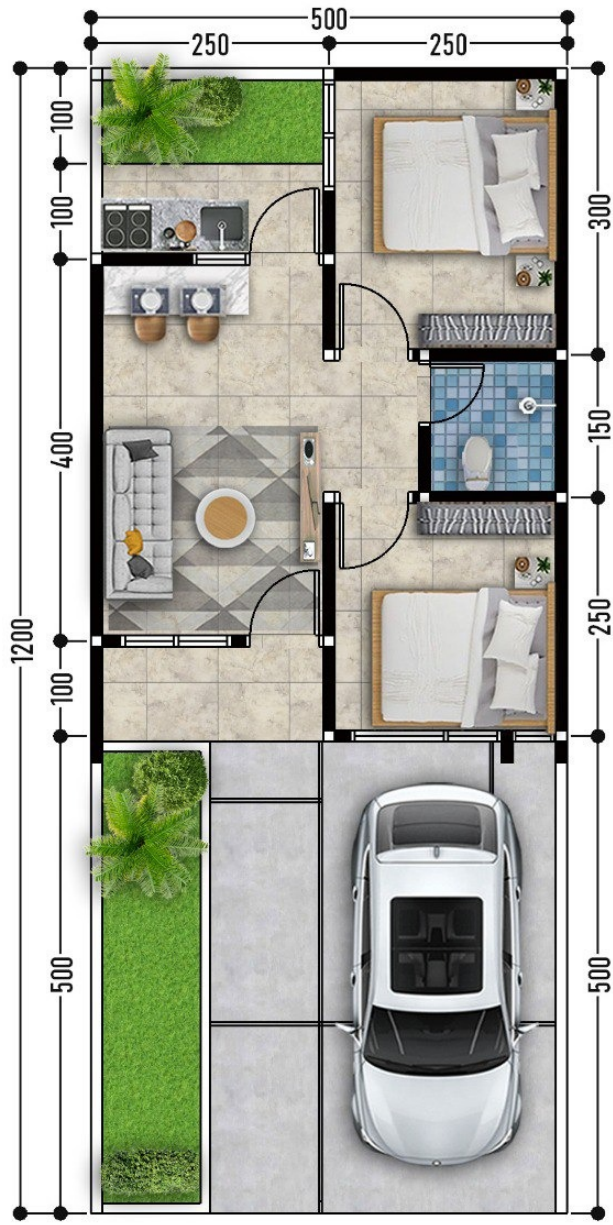

# SPESIFIKASI PRODUK

Luas Bangunan	: 30 m <sup>2</sup>
Atap	: Genteng Flat
Rangka Atap	: Baja Ringan
Plafon	: Gypsum
Rangka Plafon	: Besi Hollow
Dinding	: Hebel/ Bata Ringan diplester Aci dan di Cat
Kusen	: Alumunium
Pintu Ruang	: HDF
Pintu Kamar Mandi	: Kaca Alumunium
Septictank	: Susunan Hebel/Bata Ringan
Sanitasi	: Toilet Duduk
Lantai	: Lantai Granit Tile 60x60 Lantai KM Keramik 25x25
Pondasi	: Batu Kali + Beton Bertulang
Carport	: Rabat Beton