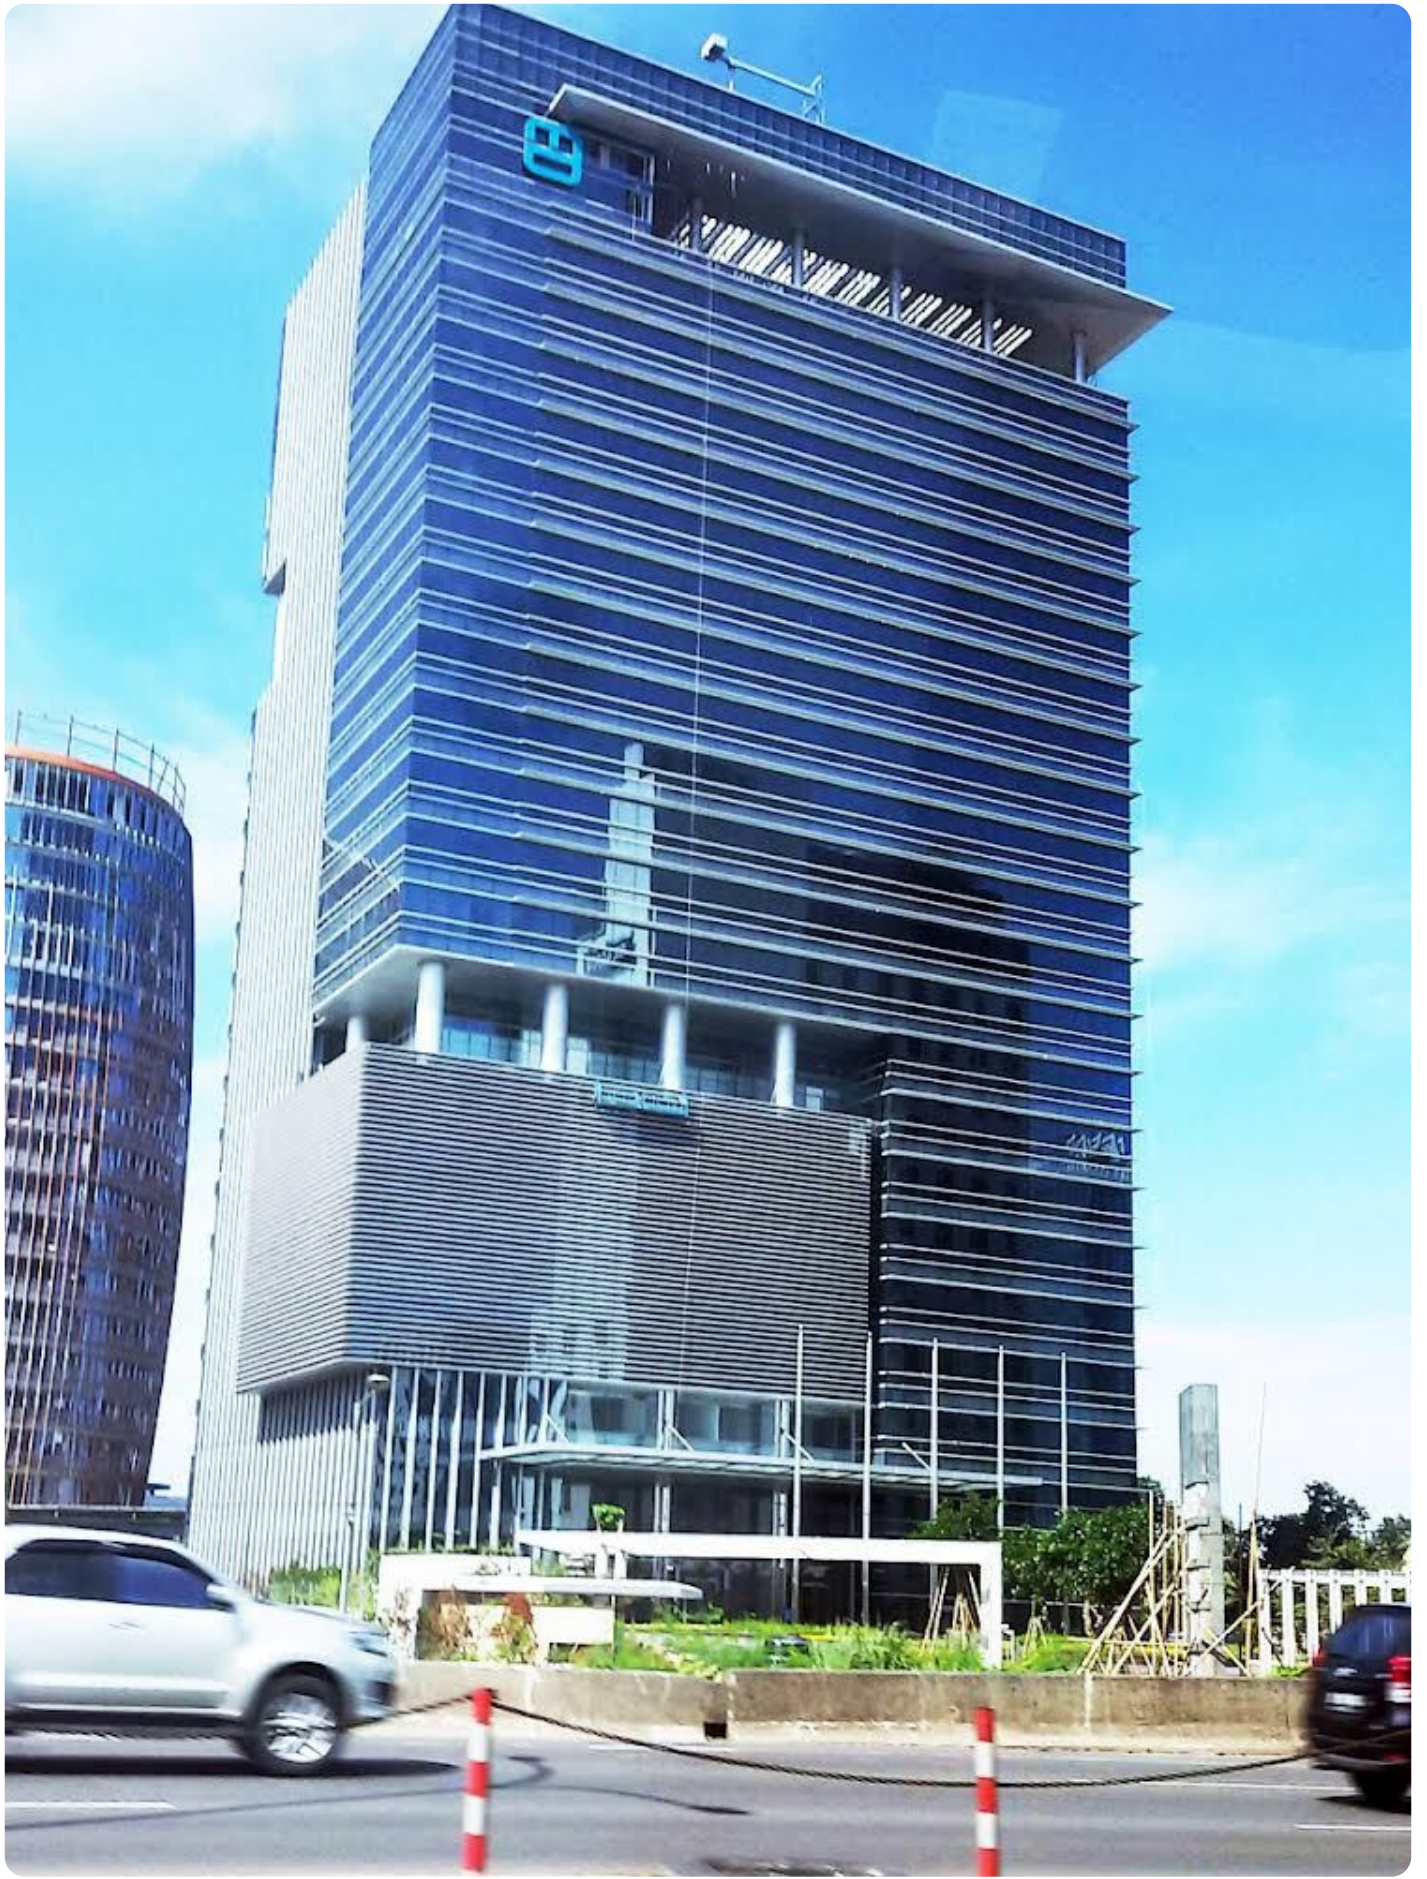

Jual Ruang Kantor di Metropolitan Tower TB Simatupang

Jl. TB Simatupang No.Kav. 14, RT.10/RW.4, Cilandak

Rp. 10,220,000,000

Deskripsi

- Metropolitan Tower merupakan menara perkantoran premium di daerah TB Simatupang, Jakarta Selatan. Gedung ini mempunyai lahan parkir yang dapat menampung hingga 630 unit kendaraan, terdapat juga lounge bisnis, banyak fasilitas kelas pertama, dengan total hampir 2.000m2 / lantai.
- Akses mudah dari Jakarta Outer Ring Road interchange, dekat dengan Mall/hypermarket: Cilandak Town Square, Point Square, Carrefour, All Fresh fruit store, Pondok Indah, akses mudah dan banyak menuju jalan Jendral Sudirman dan Kuningan, mudah ke wilayah Fatmawati, wilayah Pondok Indah, dan dekat dengan kawasan elite wilayah Kemang. Facility: Helipad, ATM mall, keamanan 24 jam dan sistem monitor CCTV. sky lounge, modern food court, function room, business lounge, meeting room, serta fasilitas pelengkap lain berupa: kolam renang, gym, dan restaurant di lantai atas.