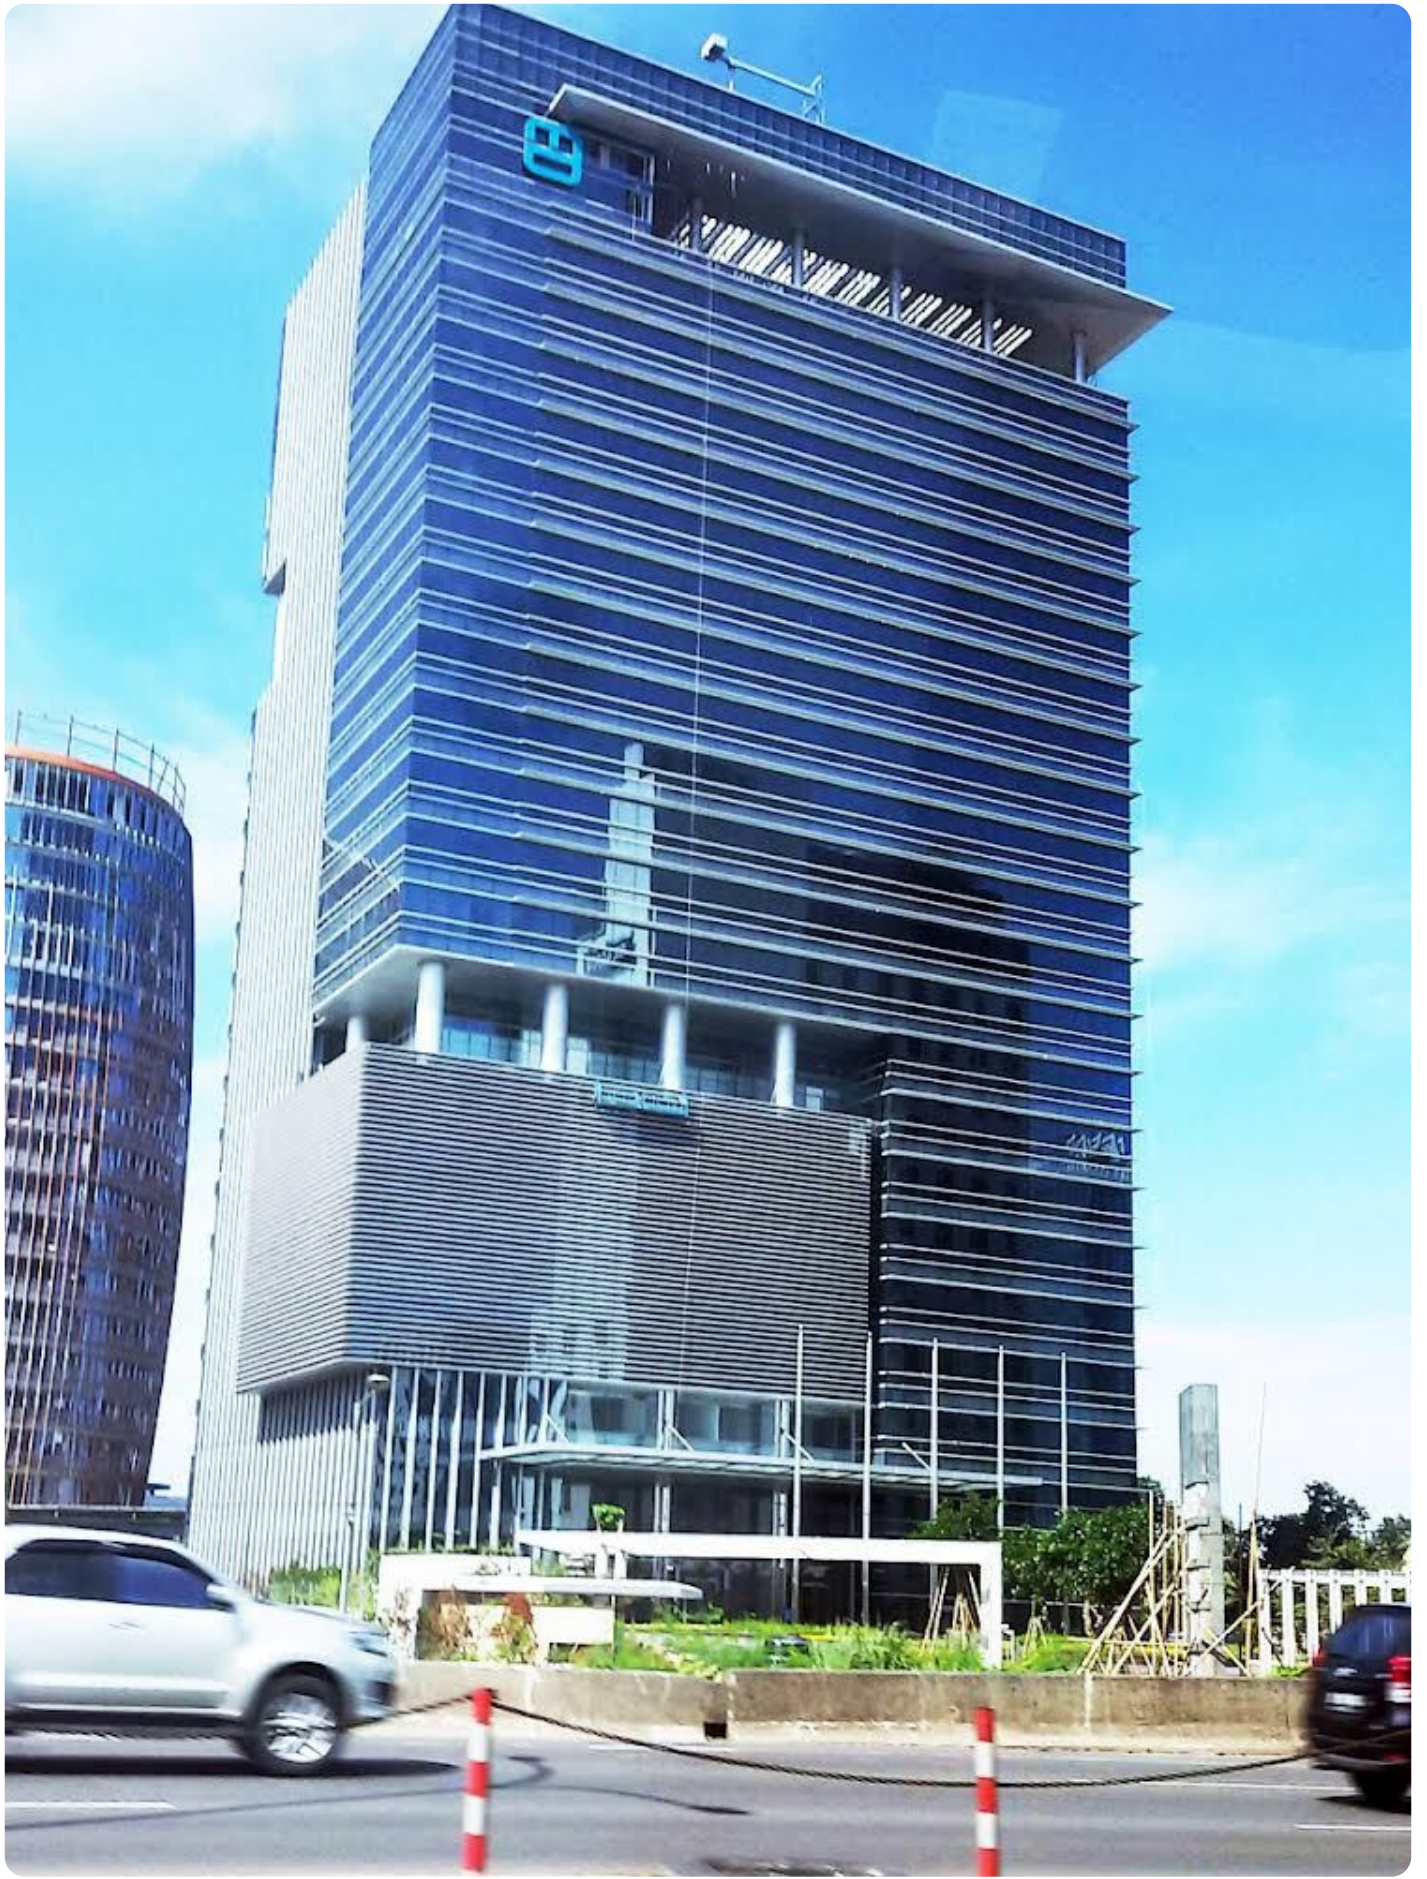

Jual Ruang Kantor Metropolitan Tower TB Simatupang

Jl. TB Simatupang No.Kav. 14, RT.10/RW.4, Cilandak

Rp. 10,640,000,000

Deskripsi

- Metropolitan Tower merupakan menara perkantoran premium di daerah TB Simatupang, Jakarta Selatan. Gedung ini mempunyai lahan parkir yang dapat menampung hingga 630 unit kendaraan, terdapat juga lounge bisnis, banyak fasilitas kelas pertama, dengan total hampir 2.000m2 / lantai.
- Akses mudah dari Jakarta Outer Ring Road interchange, dekat denganMall/hypermarket: Cilandak Town Square, Point Square, Carrefour, All Fresh fruit store, Pondok Indah, akses mudah dan banyak menuju jalan Jendral Sudirman dan kuningan, mudah ke wilayah Fatmawati, wilayah Pondok Indah, dan dekat dengan kawasan elite wilayah Kemang.
- Facility: Helipad, ATM mall, keamanan 24 jam dan sistem monitor CCTV. sky lounge, modern food court, function room, business lounge, meeting room, serta fasilitas pelengkap lain berupa: kolam renang, gym, dan restaurant di lantai atas.