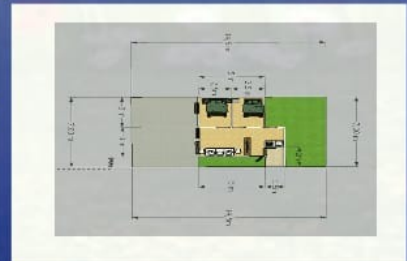

DP 0%

Rp. 490,000,000

Deskripsi

Jual Rumah Area Prambatan Lor Kudus Desain Modern

Lokasi Prambatan Lor, Kec. Kaliwungu, Kudus

Cluster Pesan Bangun Type 42/104

Luas Bangunan: 42 m2, Luas Tanah: 104 m2

Harga Jual 490 Juta (CASH/KPR)