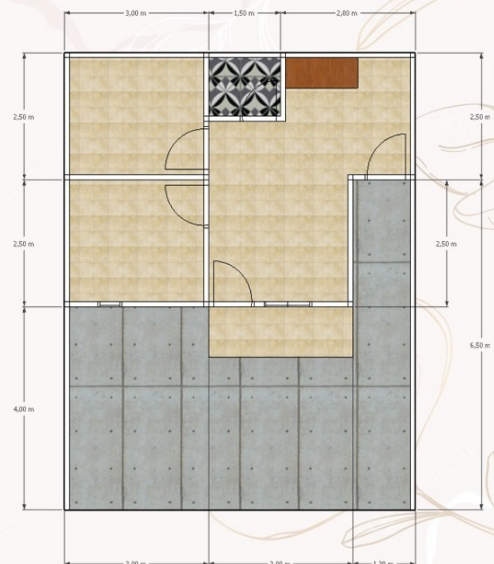

Rp. 335,000,000

Deskripsi