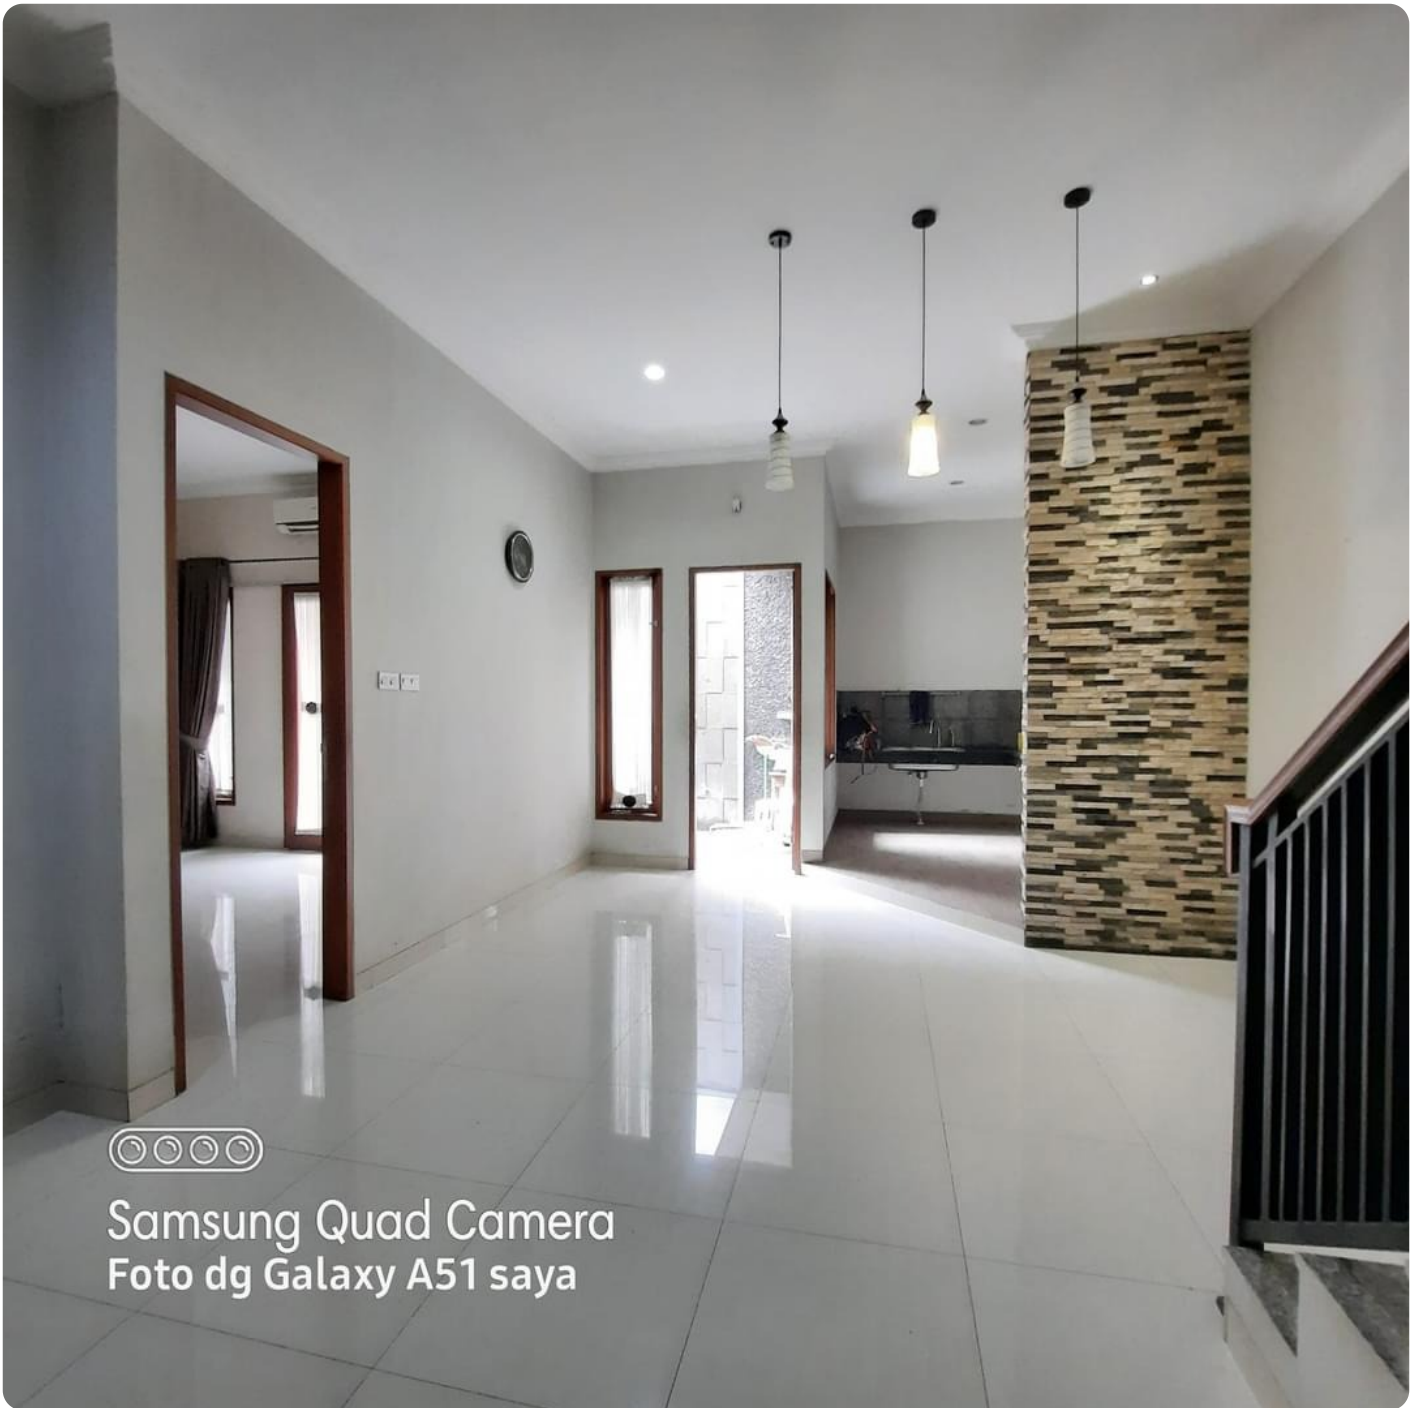

Samsung Quad Camera
Foto dg Galaxy A51 saya

Samsung Quad Camera
Foto dg Galaxy A51 saya

Samsung Quad Camera
Foto dg Galaxy A51 saya

Samsung Quad Camera
Foto dg Galaxy A51 saya

Kamar Utama
(Bawah)

Samsung Quad Camera
Foto dg Galaxy A51 saya

Samsung Quad Camera
Foto dg Galaxy A51 saya

Samsung Quad Camera
Foto dg Galaxy A51 saya

Samsung Quad Camera
Foto dg Galaxy A51 saya

Samsung Quad Camera
Foto dg Galaxy A51 saya

Rp. 2,700,000,000

Deskripsi

Rumah terletak di Lenteng Agung Jakarta Selatan ! Kondisi rumah siap pakai. Masih bagus dan kokoh. Rumah modern. Memakai kualitas bahan no 1. Sudah pakai baja ringan dan genteng kanmuri Bisa di lihat dari foto2nya dan kalau mau lebih jelas, bisa survey langsung. Luas Tanah : 191 Luas Bangunan : 380 (2 lantai) Kamar tidur : 5+1 Kamar mandi : 3+1 Ruang gudang : 1 ruang cuci baju dan Jemur : 1 Carport : bisa 2 mobil Sumur : jetpam Lantainya memakai granit