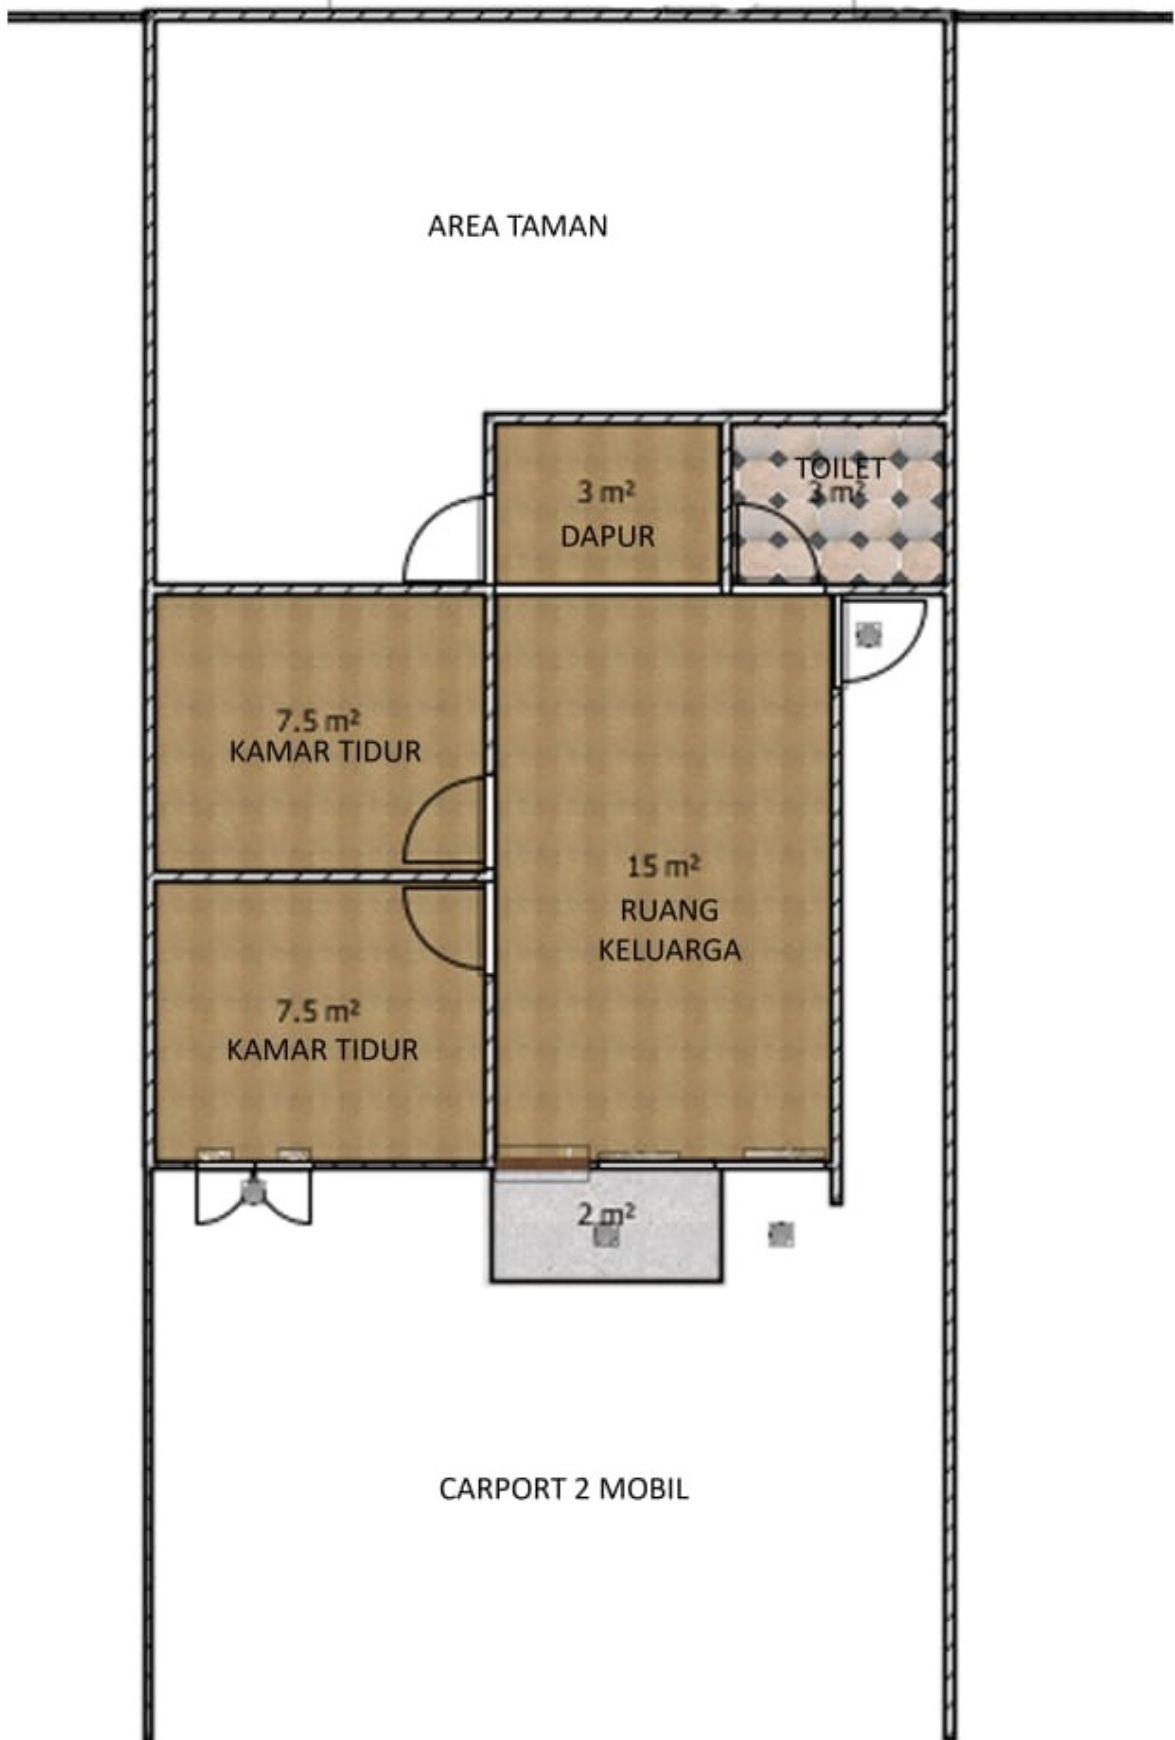

Jual Rumah Modern Baru Lingkungan Perumahan Kudus Jateng

Prambatan Lor, Kec. Kaliwungu, Kudus

LUAS TANAH 7 X 15
TIPE 36
PINTU SAMPING

Rp. 460,000,000

Deskripsi

Lokasi: Prambatan Lor, Kec. Kaliwungu, Kudus

Rumah Pesan
Bangun

Type 36/104 (Luas Bangunan: 36 m², Luas Tanah: 104 m²)

Harga Jual 460 Juta (CASH/KPR)

Fasilitas Rumah:

- 1 Lantai
- 2 Kamar Tidur
- 1 Kamar Mandi
- Dapur
- Carport 2 Mobil
- Desain Pintu Samping
- Jalan Depan 5-6 meter
- One Gate System

Detail Properti

Fitur	Keterangan
Tipe Bangunan	Rumah
Luas Tanah	104
Luas Bangunan	36
Kamar Tidur	2
Kamar Mandi	1
Car Port	1
Garasi	1
Sertifikat	SHM
Fasilitas	Lahan Parkir,Dapur,Taman,Keamanan 24jam,Tempat Ibadah