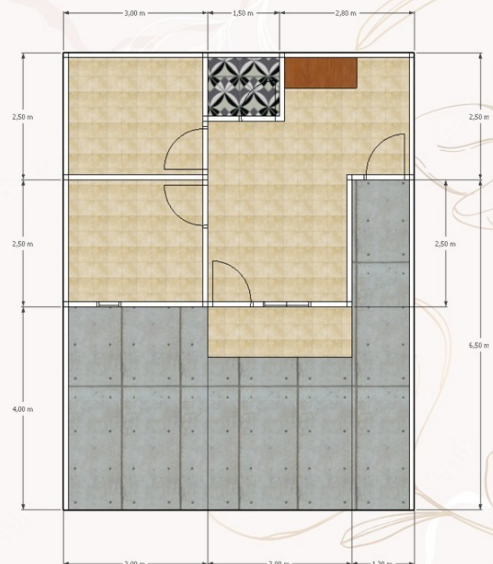

Rp. 335,000,000

Deskripsi