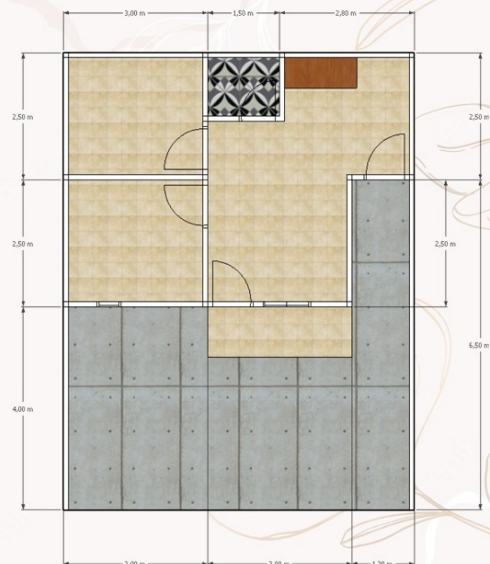

Rp. 335,000,000

Deskripsi