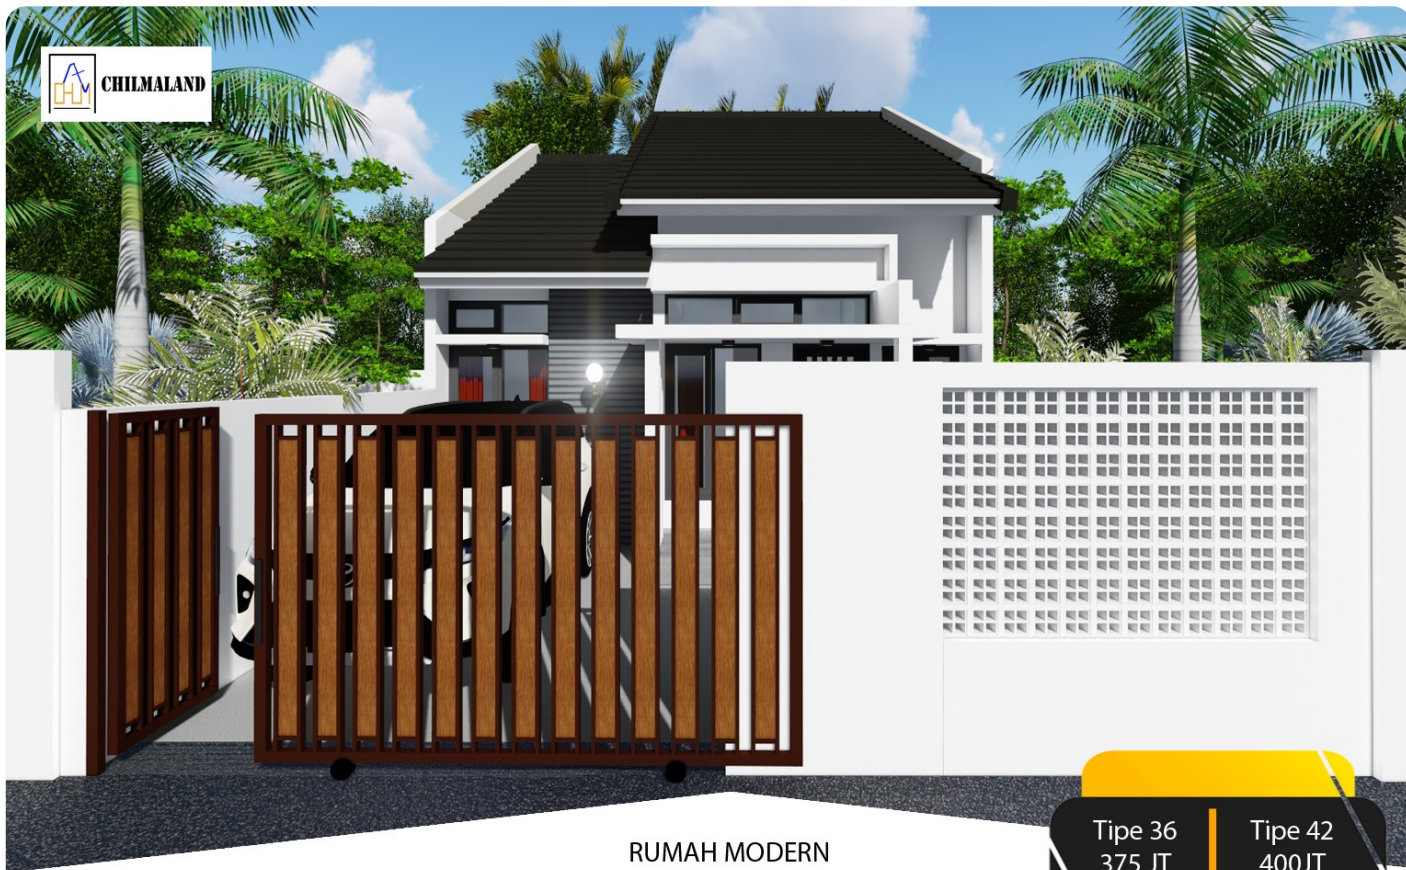

Jual Rumah New Desain Modern Akses Mudah Lokasi Kudus Jateng

Jati, Kec. Jati, Kudus, Jateng

RUMAH MODERN

INVESTASI DI JATI KUDUS

375 JT

Lokasi Dekat Rumah Sakit
&
Pusat Kota

Tipe 36
375 JT

Tipe 42
400JT

FREE : > BALIK NAMA
> PAJAK

- > 2 KAMAR TIDUR
- > 1 KAMAR MANDI
- > DAPUR
- > CARPORT

Rp. 400,000,000

Deskripsi

Lokasi: Jati, Kec. Jati, Kudus, Jateng

Kondisi: Rumah Pesan Bangun

Type 42/80 (Luas Bangunan: 42 m², Luas Tanah: 80 m²)

Detail Info & Survey, Hubungi:

082134406345/087714498887 (TELP/WA)

**

Social Media: @chilmalandproperty

Detail Properti

Fitur	Keterangan
Tipe Bangunan	Rumah
Luas Tanah	80
Luas Bangunan	42
Kamar Tidur	2
Kamar Mandi	1
Car Port	1
Sertifikat	SHM
Fasilitas	Dapur