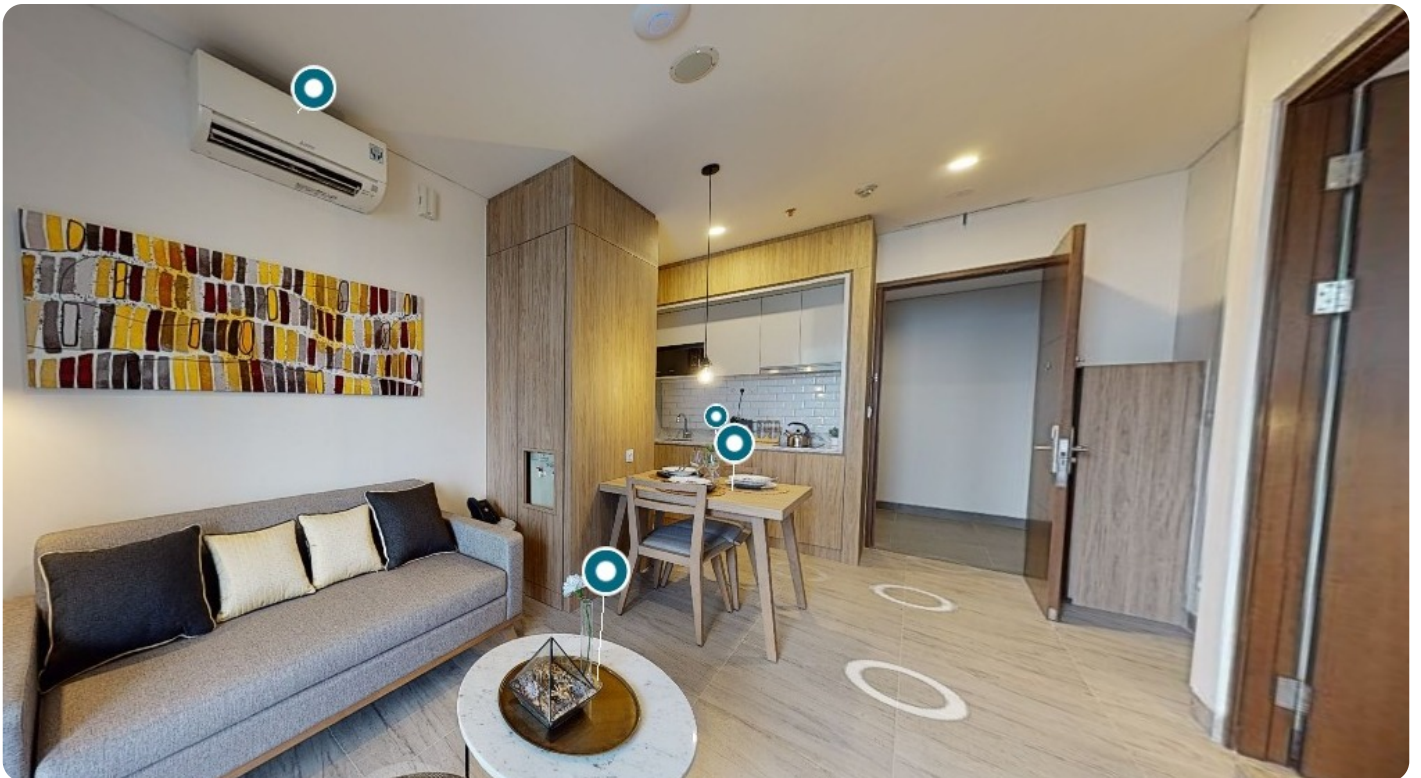

Rp. 1,300,000,000

Deskripsi

SELLING POINT :

- Berada di salah satu kawasan segitiga emas Jakarta ini sangat potensial untuk disewakan.