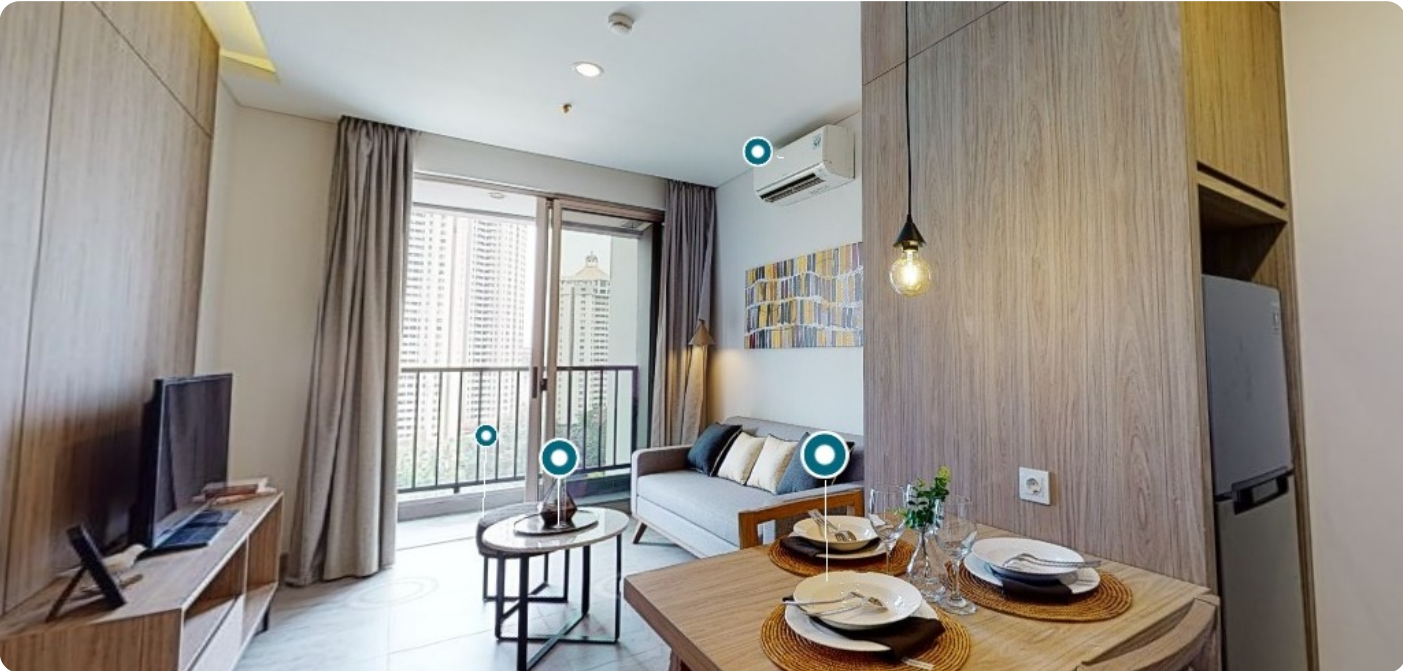

Project Baru The Newton 2 Ciputra World

Jl. Karet Sawah 1 No.221, Karet Semanggi, Setiabudi, Jakarta Selatan, 12930, DKI Jakarta