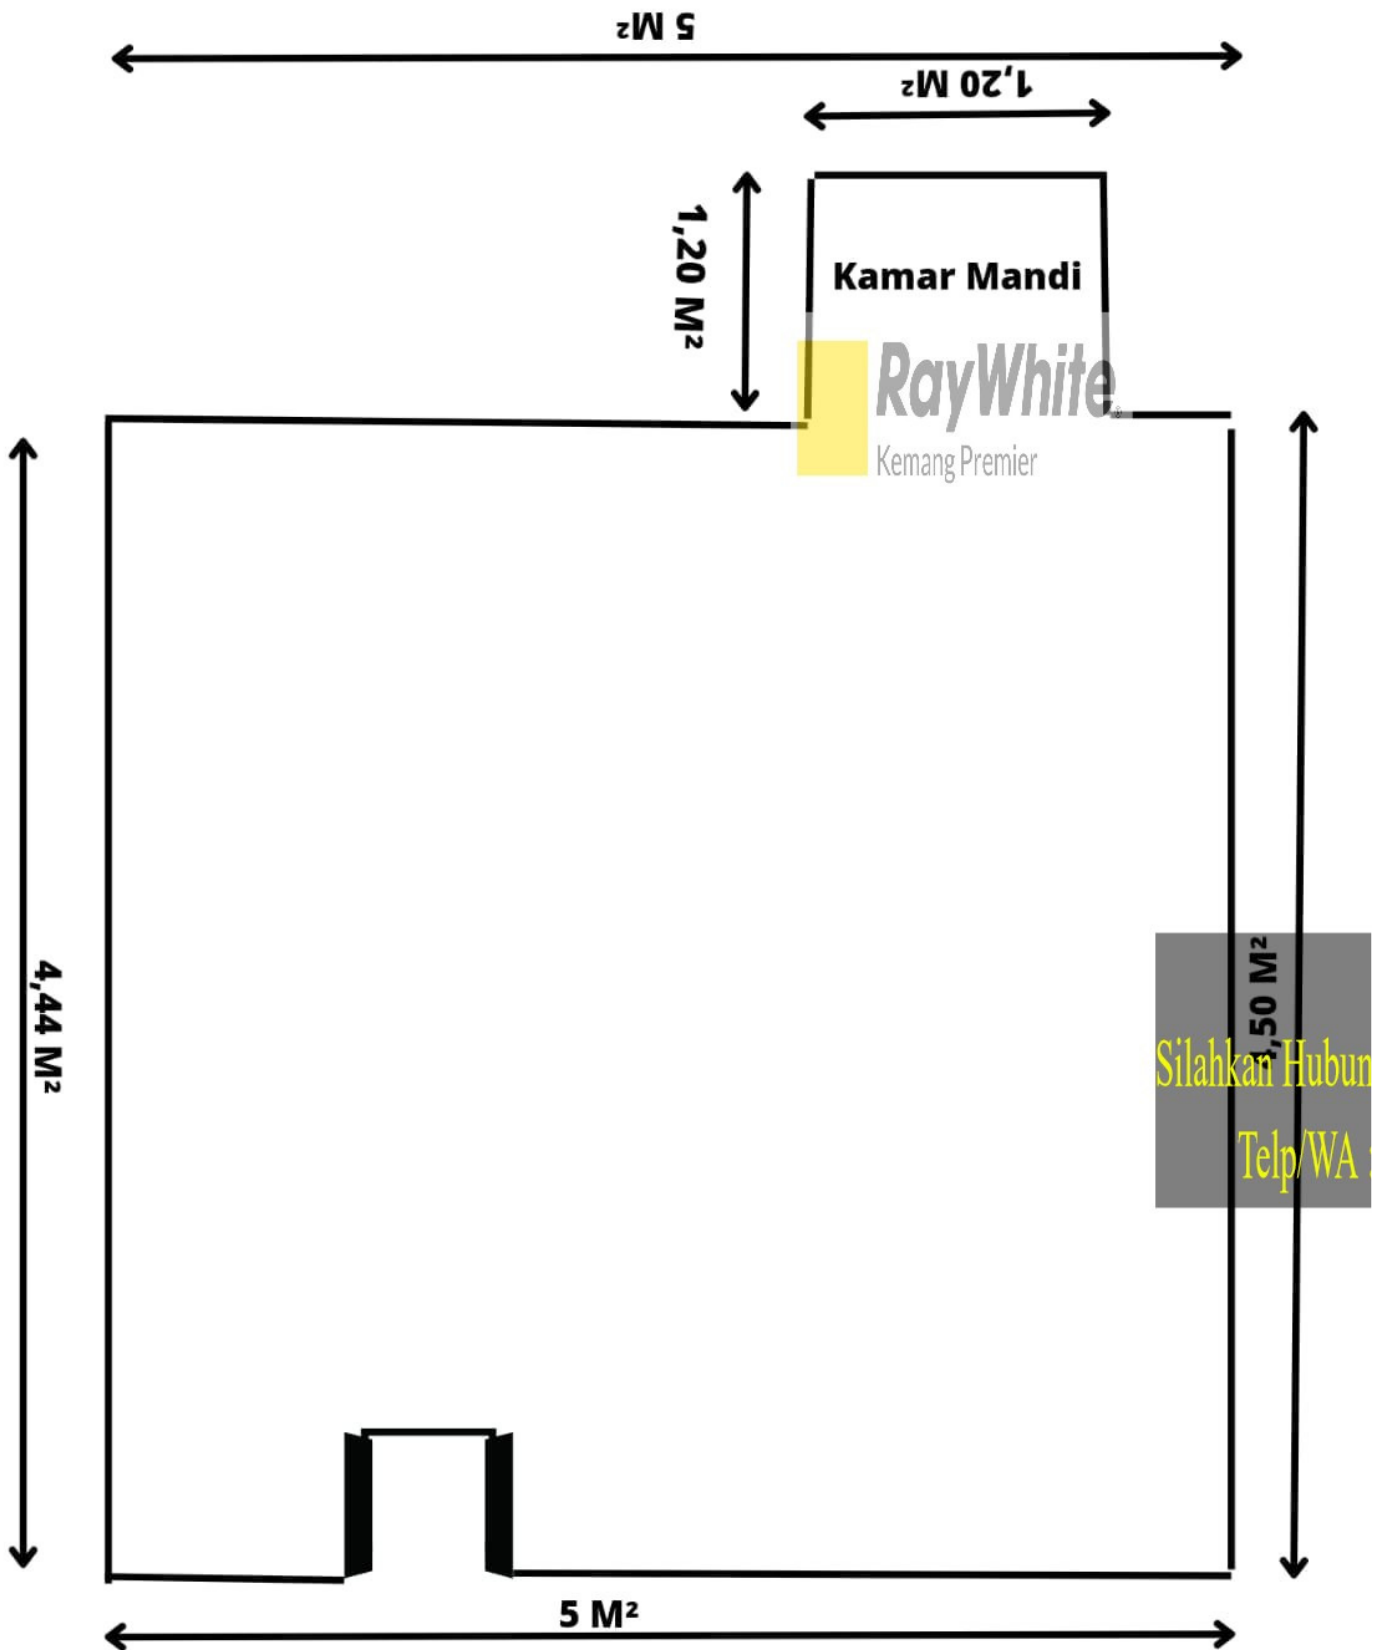

**Ruang ex
Notaris**