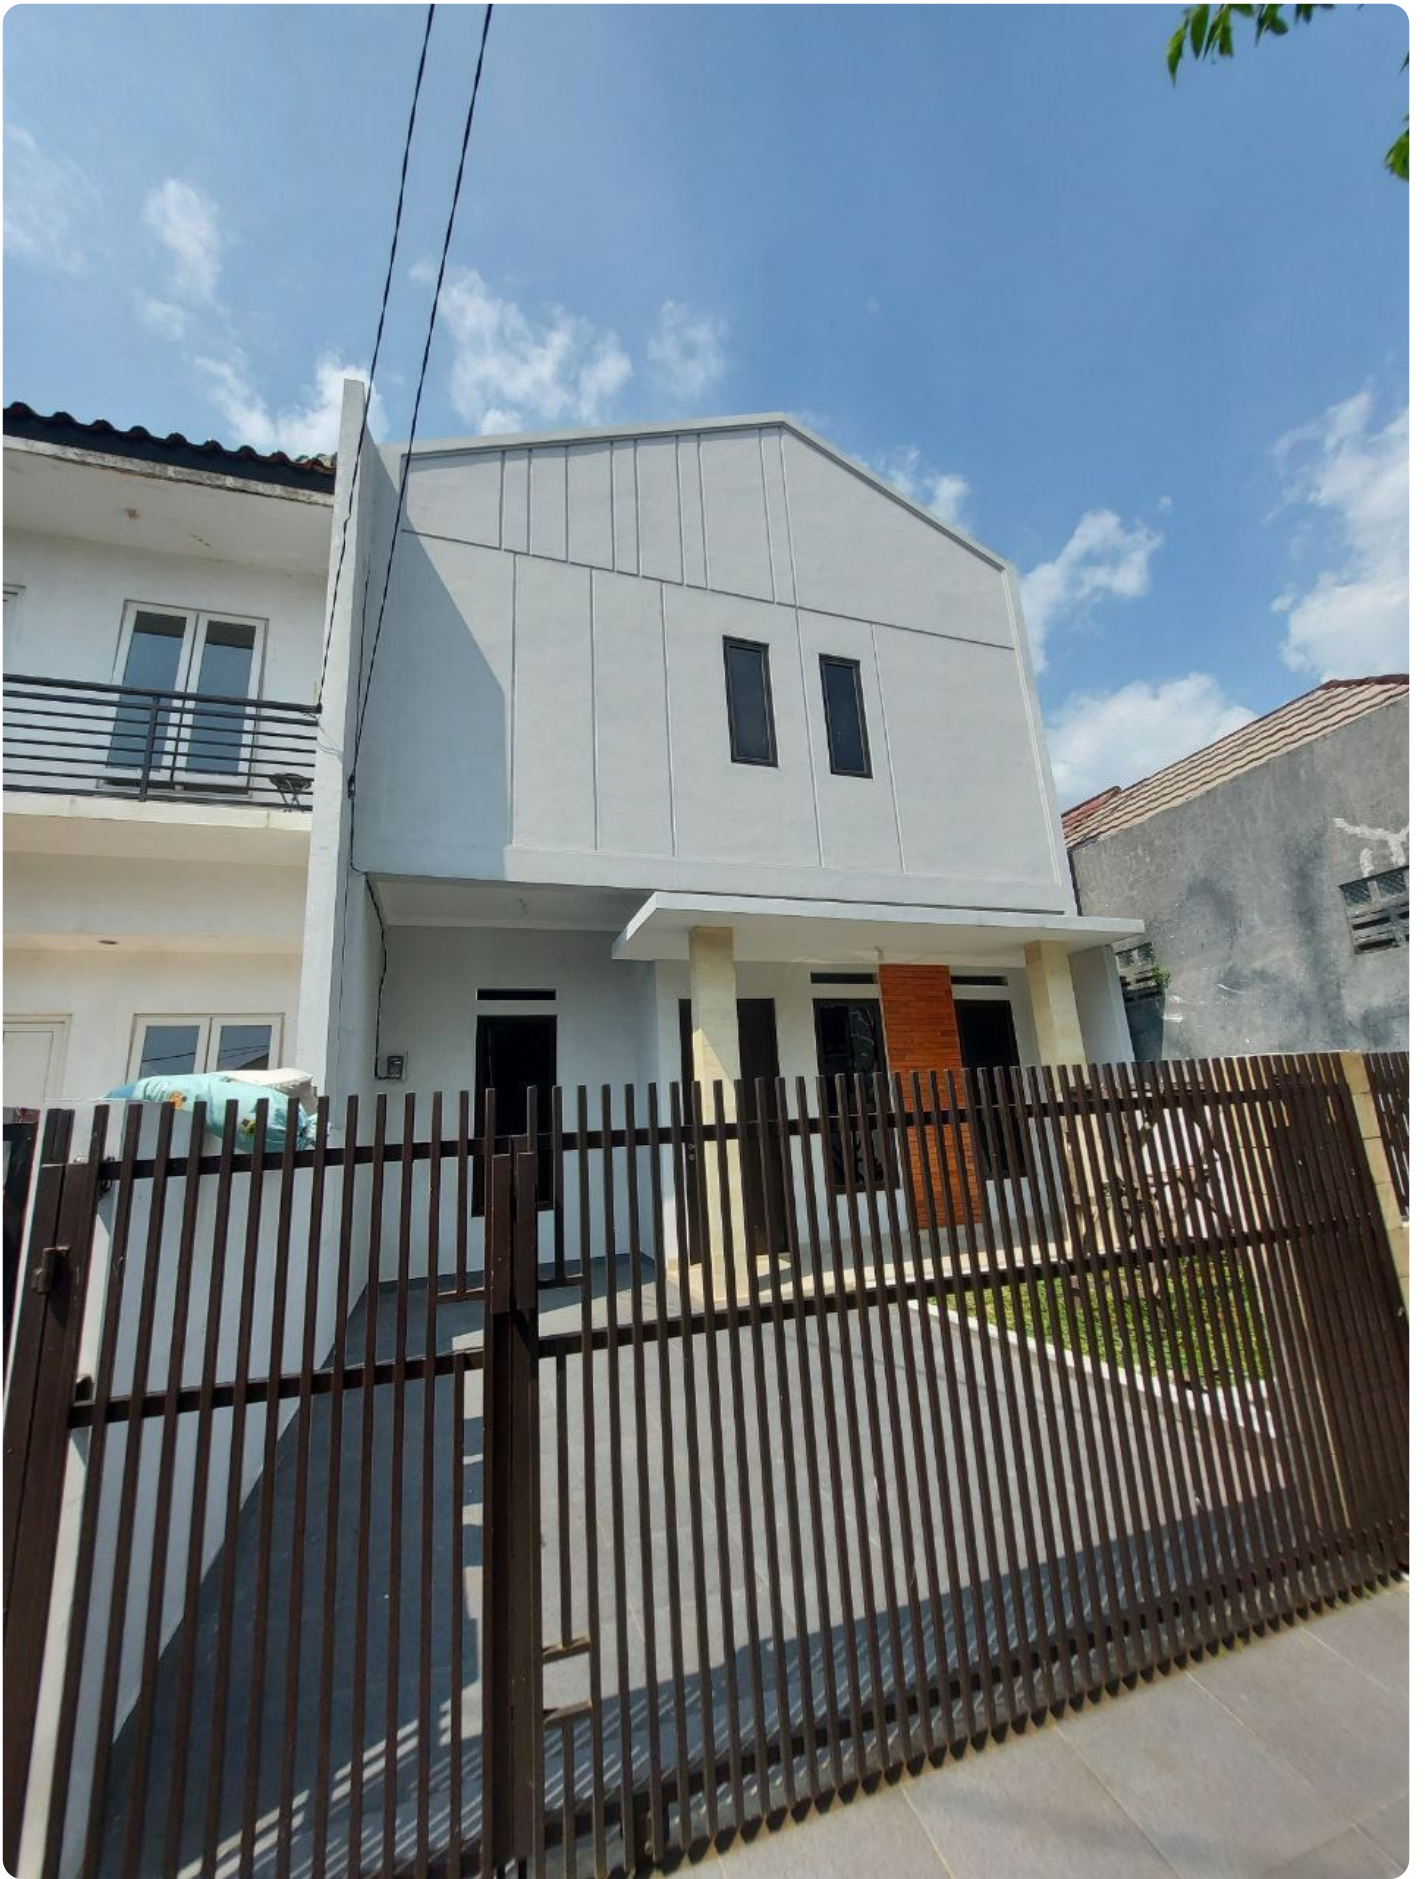

RUMAH 2 LANTAI SIAP HUNI LOKASI 1,5 KM DARI GERBANG TOL PAMULANG

Cipayung, Kec. Ciputat, Kota Tangerang Selatan, Banten

Rp. 1,250,000,000

Deskripsi

Cari Rumah Siap Huni di Pondok Cabe Yang Aksesnya Dekat ke Jakarta? Telah Hadir Rumah Siap Huni Pondok Cabe 2 Lantai Cuma 1,5 Km Dari Gerbang Tol Pamulang dan 8,7 Km Dari MRT Lebak Bulus, Hanya 1 Unit ?????? : • Bersebelahan Dengan Rumah Tahfidz • 900 Meter - Universitas Terbuka • 1,2 Km - Lapangan Udara Pondok Cabe • 1,5 km - Superindo, MCD, KFC Gablek • 1,5 Km - Gerbang Tol Pamulang • 1,7 Km - Tip Top Ciputat • 3,9 km - Universitas Pamulang • 8,4 Km - MRT Lebak Bulus • 8,7 Km - Stasiun Sudimara ?????????? : • Akses Jalan 2 Mobil • Dekat Ke Jakarta Selatan ?????????????? : • Rumah 2 Lantai • Luas bangunan 76 m² • Luas tanah 82 m² • Kamar tidur 3 • Kamar mandi 4 (2 kamar mandi dalam kamar) • Ruang Cuci / Service Area • Carport, Taman, Dapur • Ruang Tamu & Keluarga • Listrik : 2200 Watt ?????????????? : • Ready Stock ?????? : • Cash / Bertahap • KPR Bank Syariah Indonesia (BSI) ?????? / ?????? : • Free Pagar • Free Torent Air Segera survey lokasinya & ajukan penawaran terbaiknya karena hanya tersedia 1 unit saja Harga 1.25M Rumah 2 Lantai Rumah 2 Lantai Rumah 2 Lantai Info lebih Lanjut Hub : Telp/WA : 0815 186 1234 (Andhie)
#rumah2lantaimurah, #rumah2lantai, #rumah2lantaiminimalis, #rumah2lantaimodern, #rumah2lantaishederhana, #rumahtangsel, #rumahmurah tangsel, #rumahtangsel murah, #rumahpamulang, #rumahmurahpamulang, #rumahpamulangmurah, #pamulang, #tangsel, #repermatapamulang, #kampusunpam, #rsbuahhatipamulang, #rsvitalaya, #tolpamulang, #pamulangsquare, #kantorwalikotatangsel, #rumahpondokcabe, #pondokcabe, #universitasterbuka, #bandarapondokcabe, #gerbagtolpamulang, #tiptopciputat, #universitaspamulang, #mrtlebakbulus,