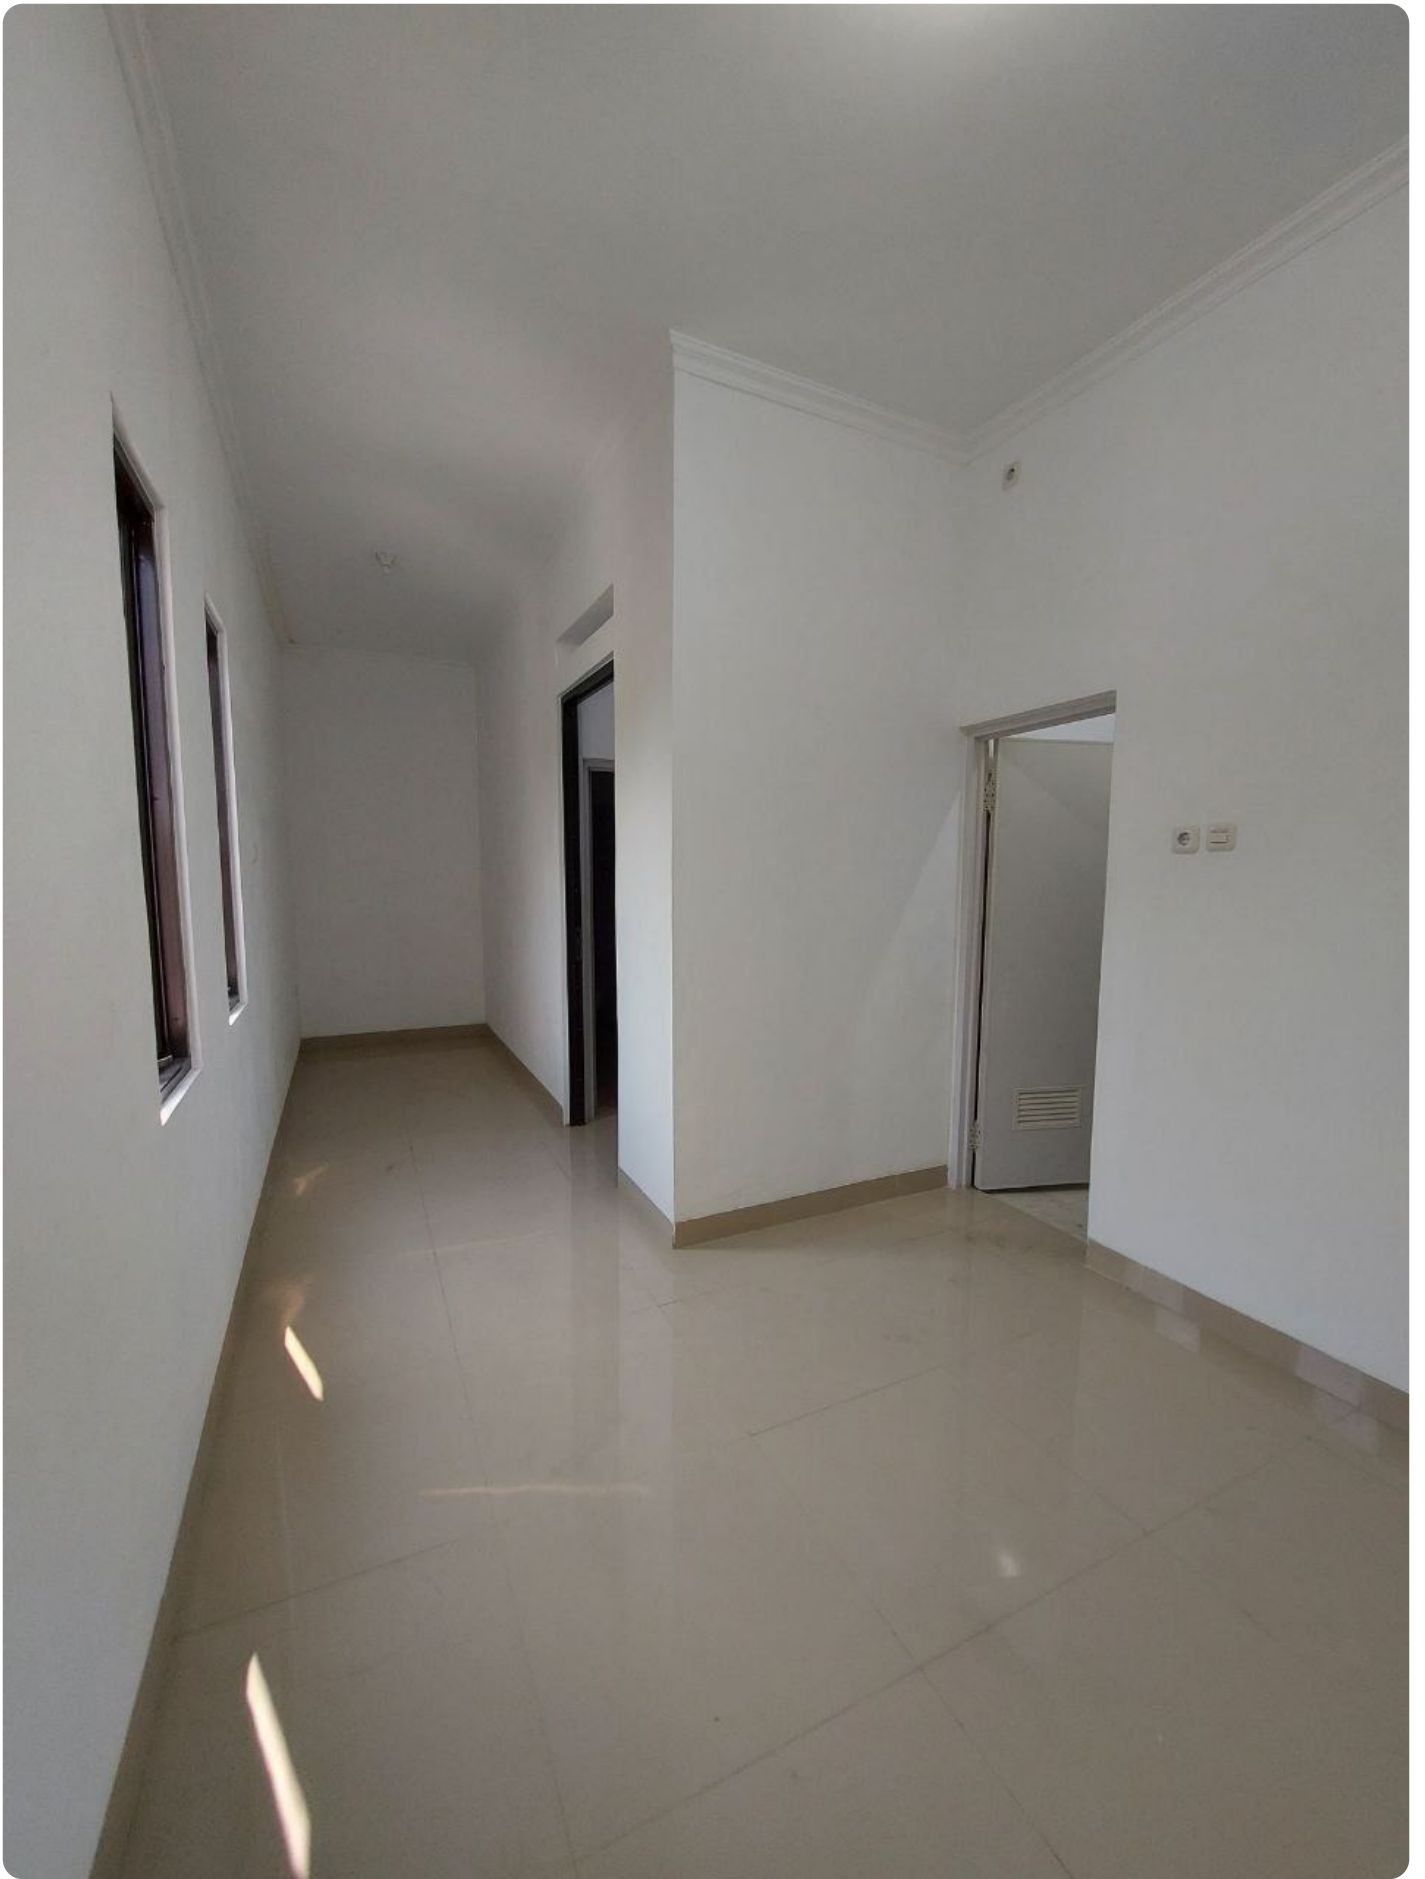

RUMAH 2 LANTAI SIAP HUNI LOKASI 1,5 KM DARI GERBANG TOL PAMULANG

Cipayung, Kec. Ciputat, Kota Tangerang Selatan, Banten

Rp. 1,250,000,000

Deskripsi

Cari Rumah Siap Huni di Pondok Cabe Yang Aksesnya Dekat ke Jakarta? Telah Hadir Rumah Siap Huni Pondok Cabe 2 Lantai Cuma 1,5 Km Dari Gerbang Tol Pamulang dan 8,7 Km Dari MRT Lebak Bulus, Hanya 1 Unit ?????? : • Bersebelahan Dengan Rumah Tahfidz • 900 Meter - Universitas Terbuka • 1,2 Km - Lapangan Udara Pondok Cabe • 1,5 km - Superindo, MCD, KFC Gablek • 1,5 Km - Gerbang Tol Pamulang • 1,7 Km - Tip Top Ciputat • 3,9 km - Universitas Pamulang • 8,4 Km - MRT Lebak Bulus • 8,7 Km - Stasiun Sudimara ?????????? : • Akses Jalan 2 Mobil • Dekat Ke Jakarta Selatan ?????????????? : • Rumah 2 Lantai • Luas bangunan 76 m² • Luas tanah 82 m² • Kamar tidur 3 • Kamar mandi 4 (2 kamar mandi dalam kamar) • Ruang Cuci / Service Area • Carport, Taman, Dapur • Ruang Tamu & Keluarga • Listrik : 2200 Watt ?????????????? : • Ready Stock ?????? : • Cash / Bertahap • KPR Bank Syariah Indonesia (BSI) ?????? / ?????? : • Free Pagar • Free Torent Air Segera survey lokasinya & ajukan penawaran terbaiknya karena hanya tersedia 1 unit saja Harga 1.25M Rumah 2 Lantai Rumah 2 Lantai Rumah 2 Lantai Info lebih Lanjut Hub : Telp/WA : 0815 186 1234 (Andhie)
#rumah2lantaimurah, #rumah2lantai, #rumah2lantaiminimalis, #rumah2lantaimodern, #rumah2lantaishederhana, #rumahtangsel, #rumahmurah tangsel, #rumahtangsel murah, #rumahpamulang, #rumahmurahpamulang, #rumahpamulangmurah, #pamulang, #tangsel, #repermatapamulang, #kampusunpam, #rsbuahhatipamulang, #rsvitalaya, #tolpamulang, #pamulangsquare, #kantorwalikotatangsel, #rumahpondokcabe, #pondokcabe, #universitasterbuka, #bandarapondokcabe, #gerbagtolpamulang, #tiptopciputat, #universitaspamulang, #mrtlebakbulus,