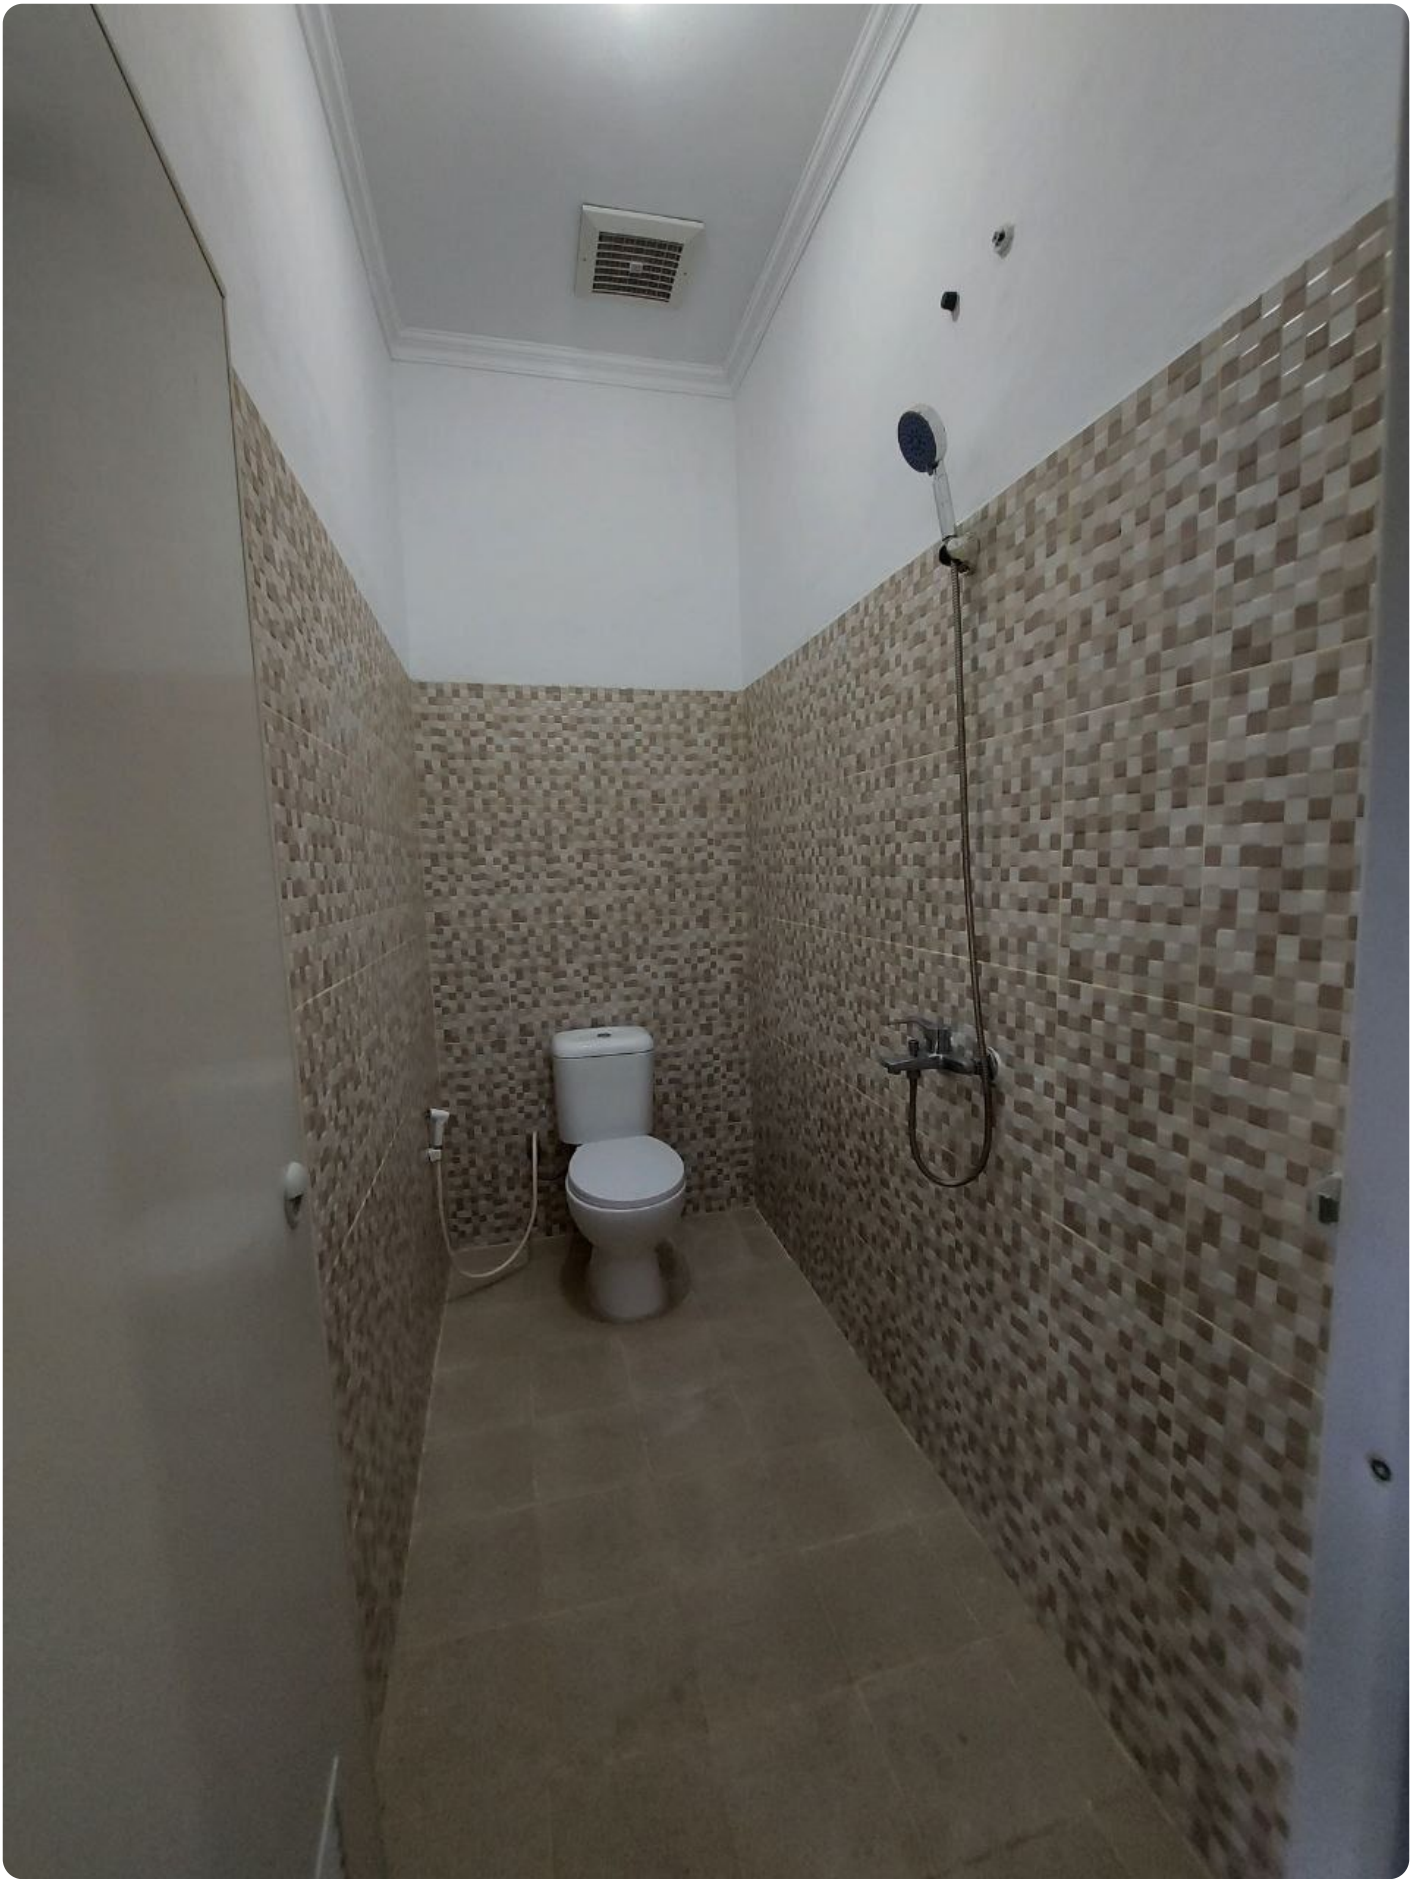

RUMAH 2 LANTAI SIAP HUNI LOKASI 1,5 KM DARI GERBANG TOL PAMULANG

Cipayung, Kec. Ciputat, Kota Tangerang Selatan, Banten

Rp. 1,250,000,000

Deskripsi

Cari Rumah Siap Huni di Pondok Cabe Yang Aksesnya Dekat ke Jakarta? Telah Hadir Rumah Siap Huni Pondok Cabe 2 Lantai Cuma 1,5 Km Dari Gerbang Tol Pamulang dan 8,7 Km Dari MRT Lebak Bulus, Hanya 1 Unit ?????? : • Bersebelahan Dengan Rumah Tahfidz • 900 Meter - Universitas Terbuka • 1,2 Km - Lapangan Udara Pondok Cabe • 1,5 km - Superindo, MCD, KFC Gablek • 1,5 Km - Gerbang Tol Pamulang • 1,7 Km - Tip Top Ciputat • 3,9 km - Universitas Pamulang • 8,4 Km - MRT Lebak Bulus • 8,7 Km - Stasiun Sudimara ?????????? : • Akses Jalan 2 Mobil • Dekat Ke Jakarta Selatan ?????????????? : • Rumah 2 Lantai • Luas bangunan 76 m² • Luas tanah 82 m² • Kamar tidur 3 • Kamar mandi 4 (2 kamar mandi dalam kamar) • Ruang Cuci / Service Area • Carport, Taman, Dapur • Ruang Tamu & Keluarga • Listrik : 2200 Watt ?????????????? : • Ready Stock ?????? : • Cash / Bertahap • KPR Bank Syariah Indonesia (BSI) ?????? / ?????? : • Free Pagar • Free Torent Air Segera survey lokasinya & ajukan penawaran terbaiknya karena hanya tersedia 1 unit saja Harga 1.25M Rumah 2 Lantai Rumah 2 Lantai Rumah 2 Lantai Info lebih Lanjut Hub : Telp/WA : 0815 186 1234 (Andhie)
#rumah2lantaimurah, #rumah2lantai, #rumah2lantaiminimalis, #rumah2lantaimodern, #rumah2lantaishederhana, #rumahtangsel, #rumahmurah tangsel, #rumahtangsel murah, #rumahpamulang, #rumahmurahpamulang, #rumahpamulangmurah, #pamulang, #tangsel, #repermatapamulang, #kampusunpam, #rsbuahhatipamulang, #rsvitalaya, #tolpamulang, #pamulangsquare, #kantorwalikotatangsel, #rumahpondokcabe, #pondokcabe, #universitasterbuka, #bandarapondokcabe, #gerbagtolpamulang, #tiptopciputat, #universitaspamulang, #mrtlebakbulus,