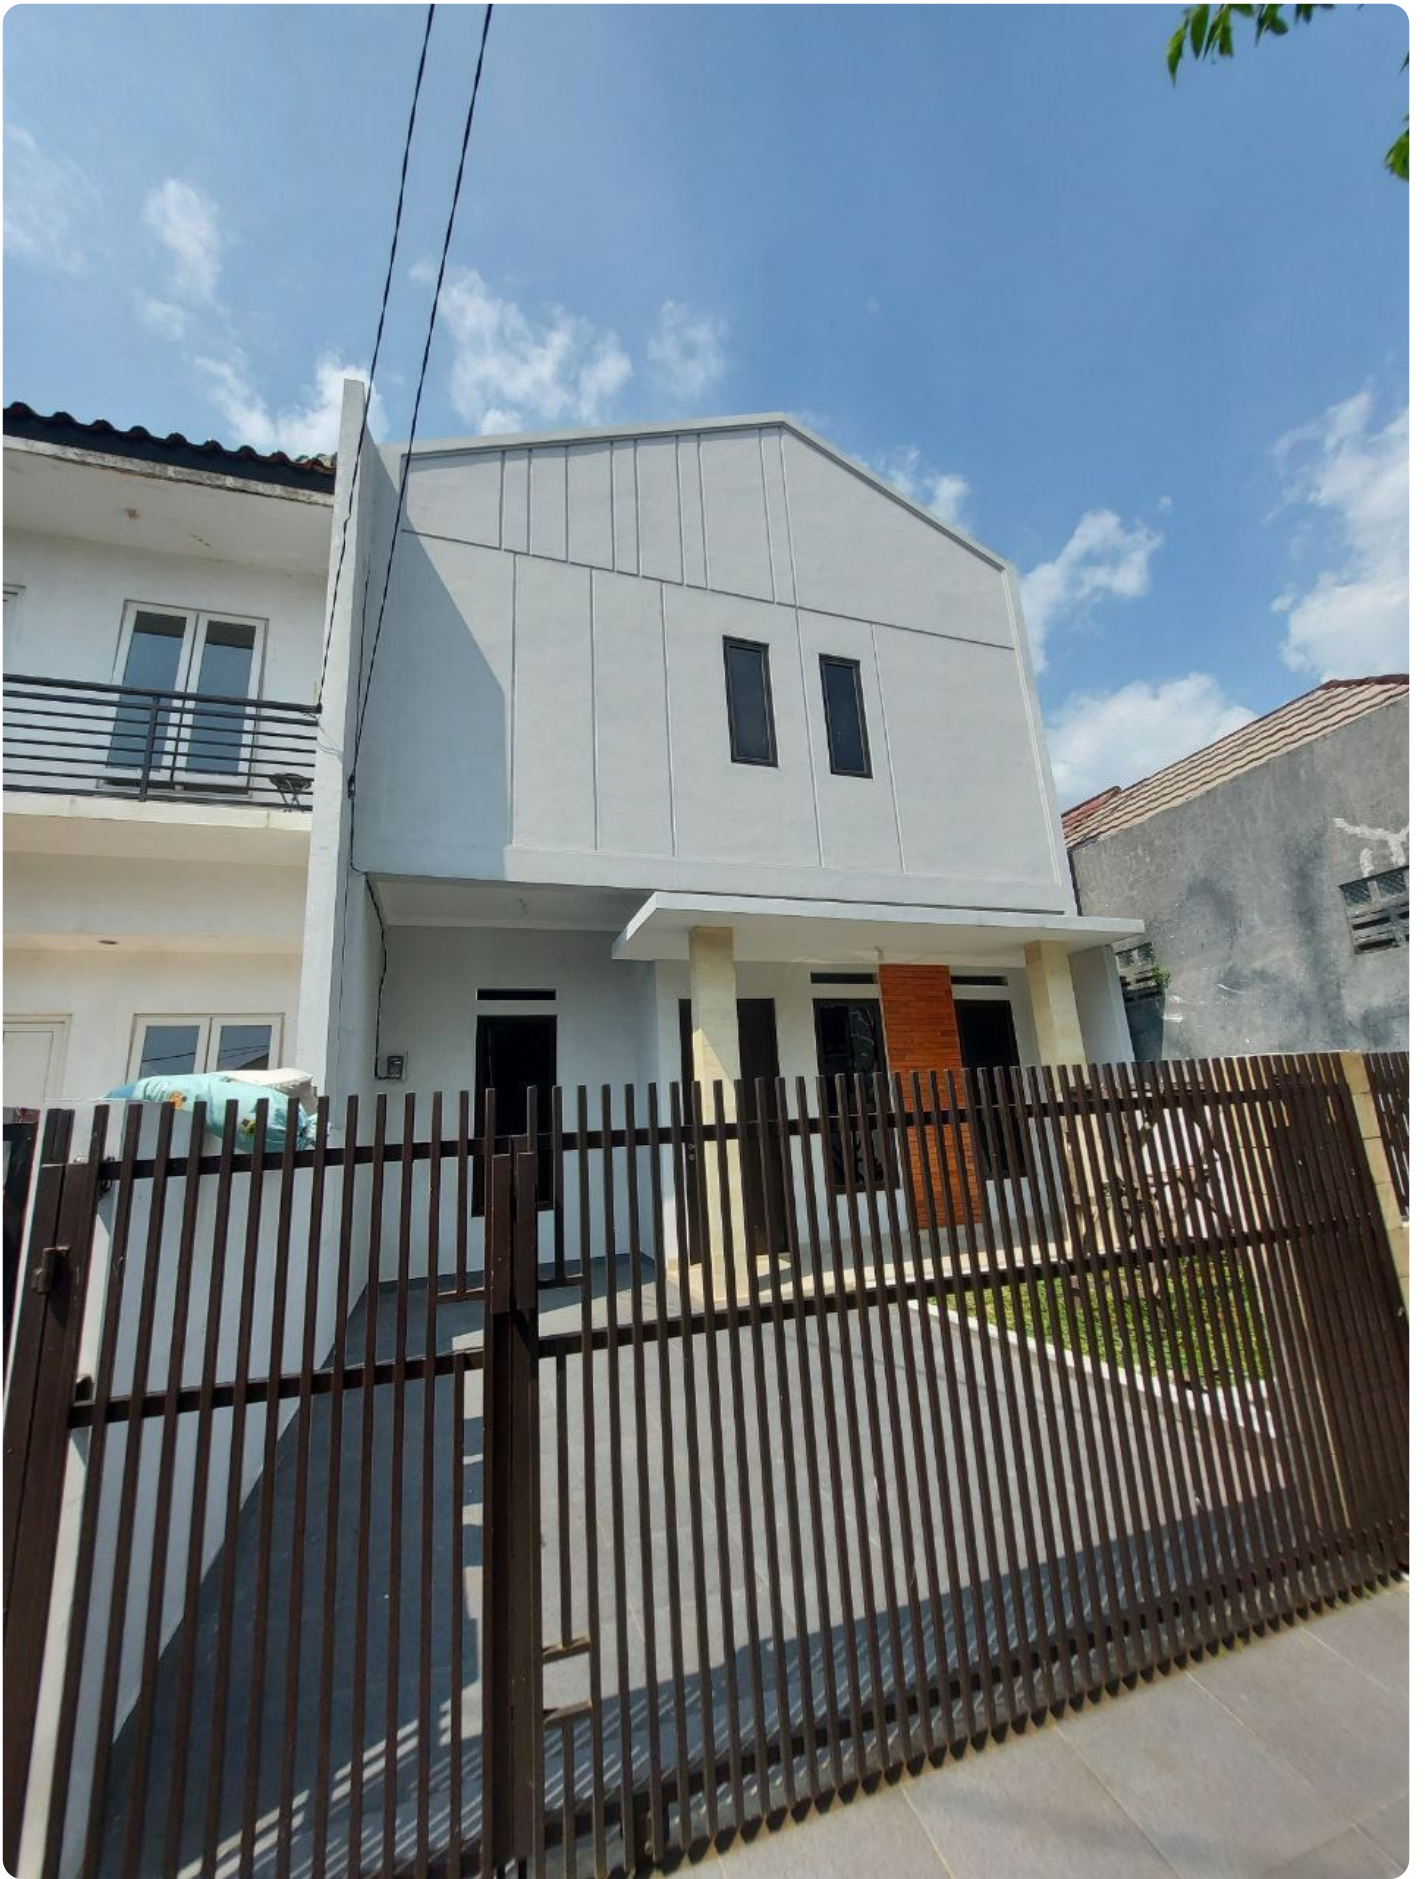

RUMAH 2 LANTAI SIAP HUNI LOKASI 1,5 KM DARI GERBANG TOL PAMULANG

Cipayung, Kec. Ciputat, Kota Tangerang Selatan, Banten

Rp. 1,25 Milyar
Siap Huni Pondok Cabe
1,5 Km Toll Gate Pamulang

🏠 : 76 m² 📐 : 82 m² 🛏 : 3 🚿 : 4

Rp. 1,250,000,000

Deskripsi

Cari Rumah Siap Huni di Pondok Cabe Yang Aksesnya Dekat ke Jakarta? Telah Hadir Rumah Siap Huni Pondok Cabe 2 Lantai Cuma 1,5 Km Dari Gerbang Tol Pamulang dan 8,7 Km Dari MRT Lebak Bulus, Hanya 1 Unit ?????? : • Bersebelahan Dengan Rumah Tahfidz • 900 Meter - Universitas Terbuka • 1,2 Km - Lapangan Udara Pondok Cabe • 1,5 km - Superindo, MCD, KFC Gablek • 1,5 Km - Gerbang Tol Pamulang • 1,7 Km - Tip Top Ciputat • 3,9 km - Universitas Pamulang • 8,4 Km - MRT Lebak Bulus • 8,7 Km - Stasiun Sudimara ?????????? : • Akses Jalan 2 Mobil • Dekat Ke Jakarta Selatan ?????????????? : • Rumah 2 Lantai • Luas bangunan 76 m² • Luas tanah 82 m² • Kamar tidur 3 • Kamar mandi 4 (2 kamar mandi dalam kamar) • Ruang Cuci / Service Area • Carport, Taman, Dapur • Ruang Tamu & Keluarga • Listrik : 2200 Watt ?????????????? : • Ready Stock ?????? : • Cash / Bertahap • KPR Bank Syariah Indonesia (BSI) ?????? / ?????? : • Free Pagar • Free Torent Air Segera survey lokasinya & ajukan penawaran terbaiknya karena hanya tersedia 1 unit saja Harga 1.25M Rumah 2 Lantai Rumah 2 Lantai Rumah 2 Lantai Info lebih Lanjut Hub : Telp/WA : 0815 186 1234 (Andhie)
#rumah2lantaimurah, #rumah2lantai, #rumah2lantaiminimalis, #rumah2lantaimodern, #rumah2lantaishederhana, #rumahtangsel, #rumahmurah tangsel, #rumahtangsel murah, #rumahpamulang, #rumahmurahpamulang, #rumahpamulangmurah, #pamulang, #tangsel, #repermatapamulang, #kampusunpam, #rsbuahhatipamulang, #rsvitalaya, #tolpamulang, #pamulangsquare, #kantorwalikotatangsel, #rumahpondokcabe, #pondokcabe, #universitasterbuka, #bandarapondokcabe, #gerbagtolpamulang, #tiptopciputat, #universitaspamulang, #mrtlebakbulus,