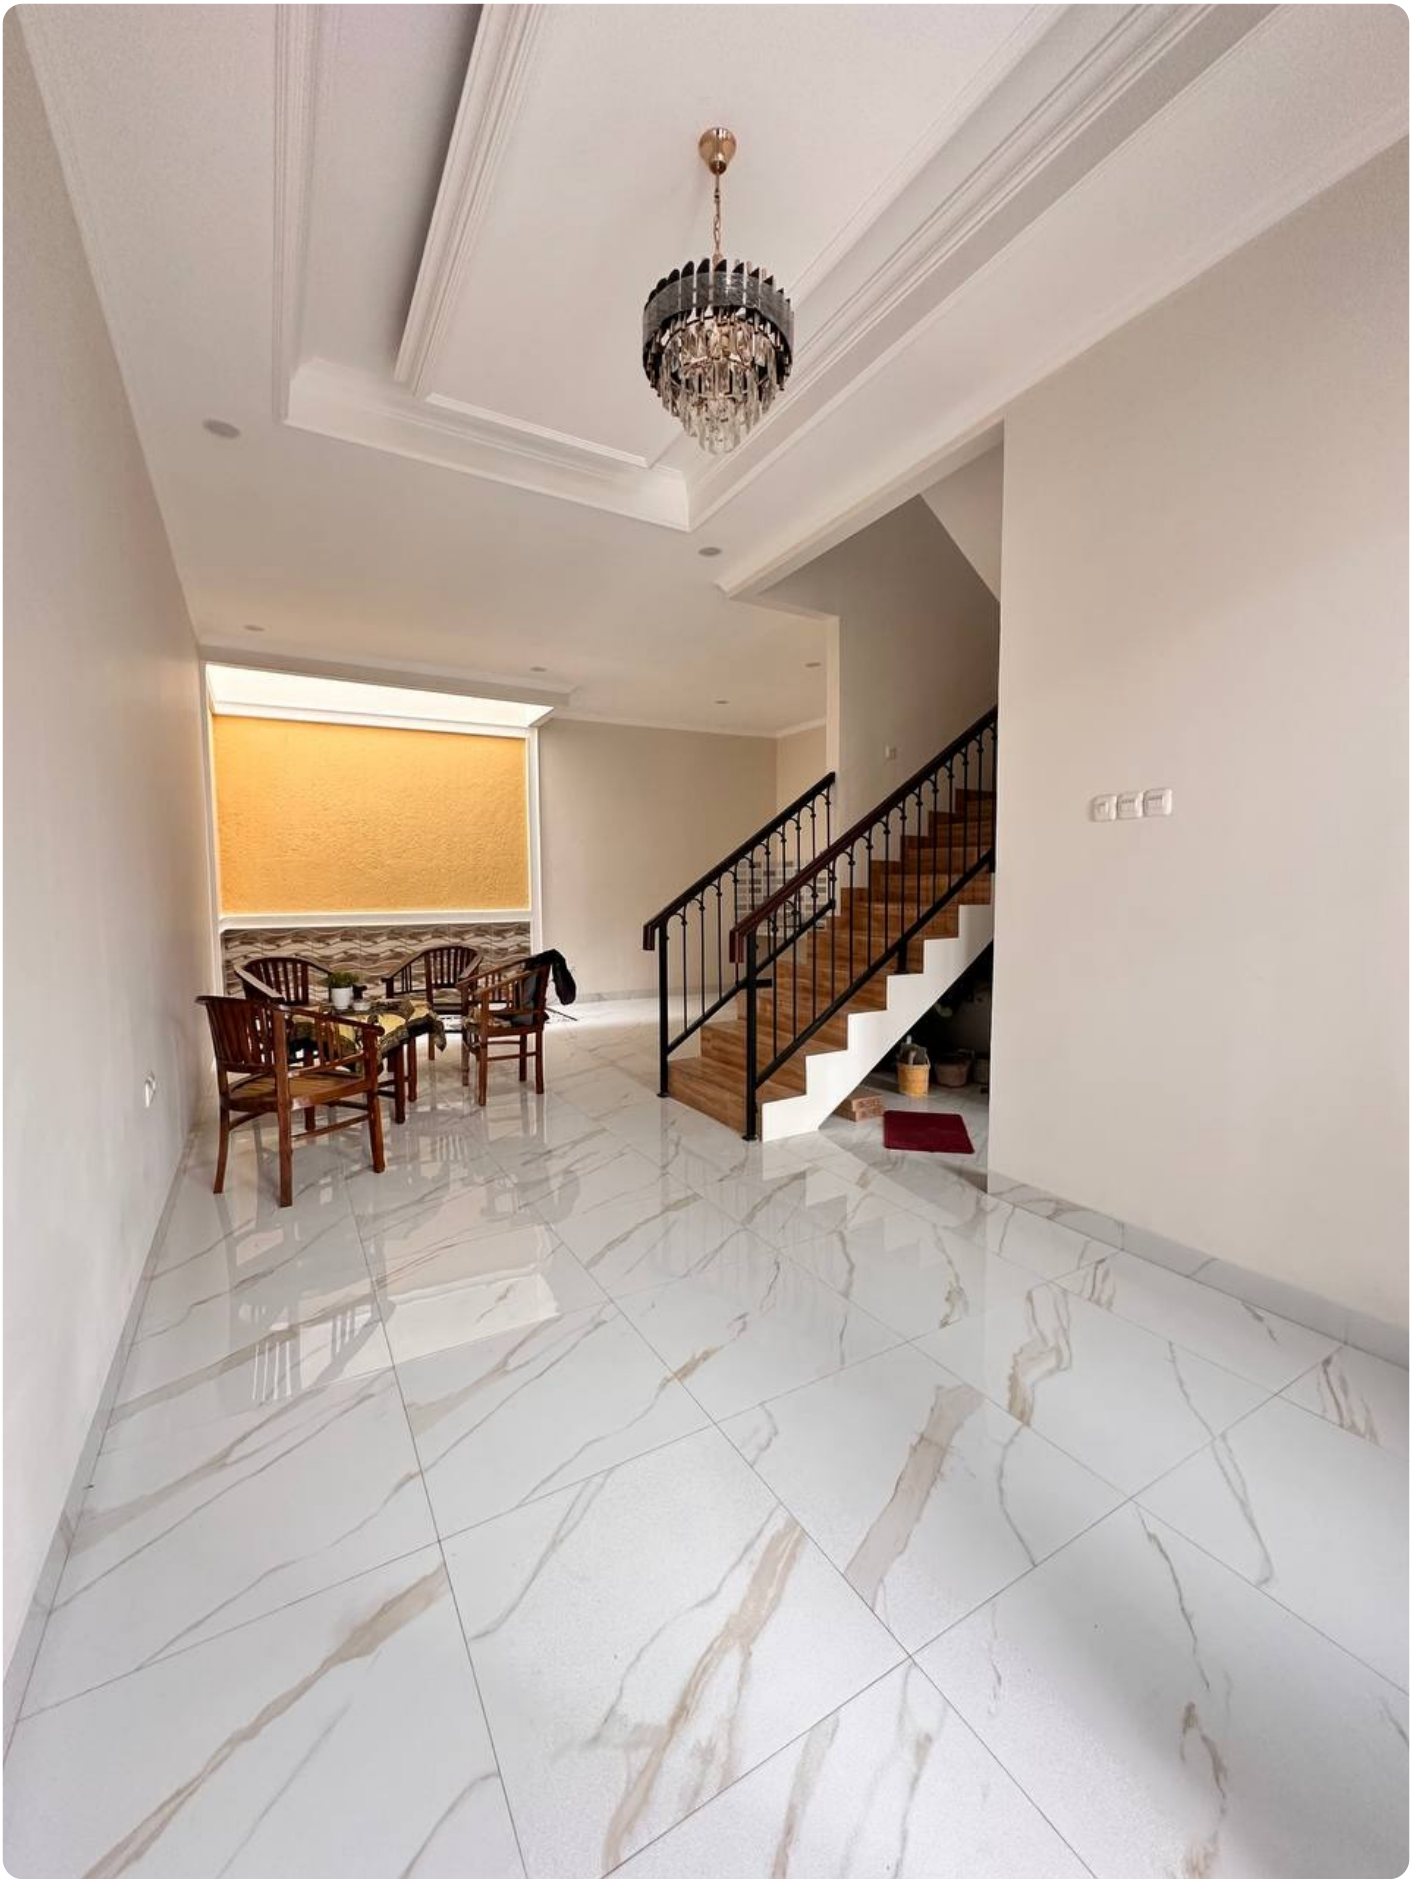

Rumah Baru 2 Lantai American Clasic Style Jatimakmur Pondok Gede Kota Bekasi

Jatimakmur

Rp. 1,500,000,000

Deskripsi

Dijual Rumah Non Cluster Bergaya American Classic Di Jatimakmur - Pd. Gede, Kota Bekasi

1 UNIT TERAKHIR...