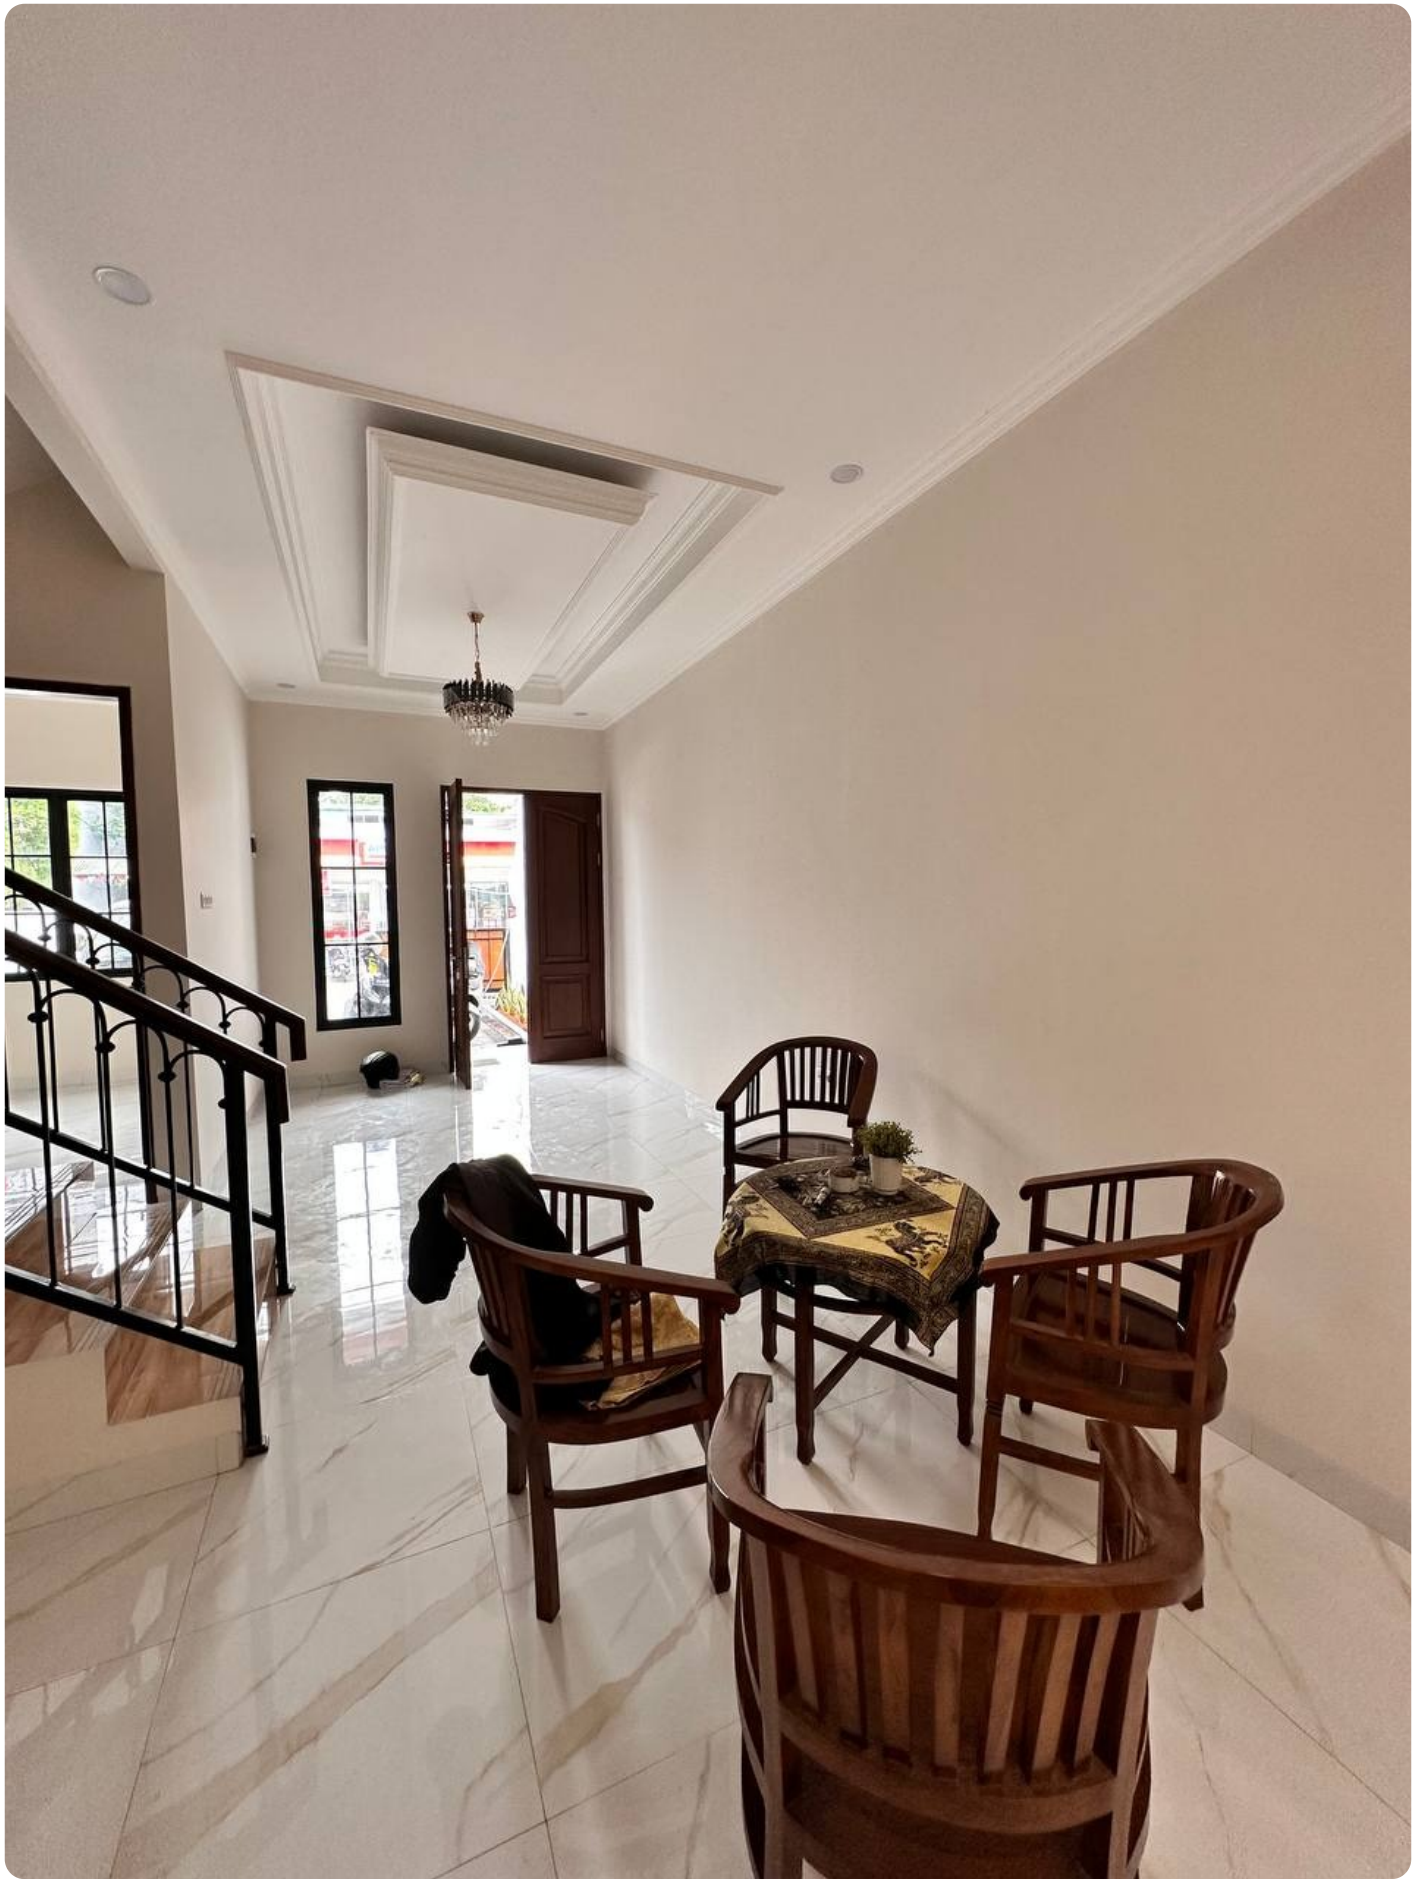

Rumah Baru 2 Lantai American Clasic Style Jatimakmur Pondok Gede Kota Bekasi

Jatimakmur

Rp. 1,500,000,000

Deskripsi

Dijual Rumah Non Cluster Bergaya American Classic Di Jatimakmur - Pd. Gede, Kota Bekasi

1 UNIT TERAKHIR...