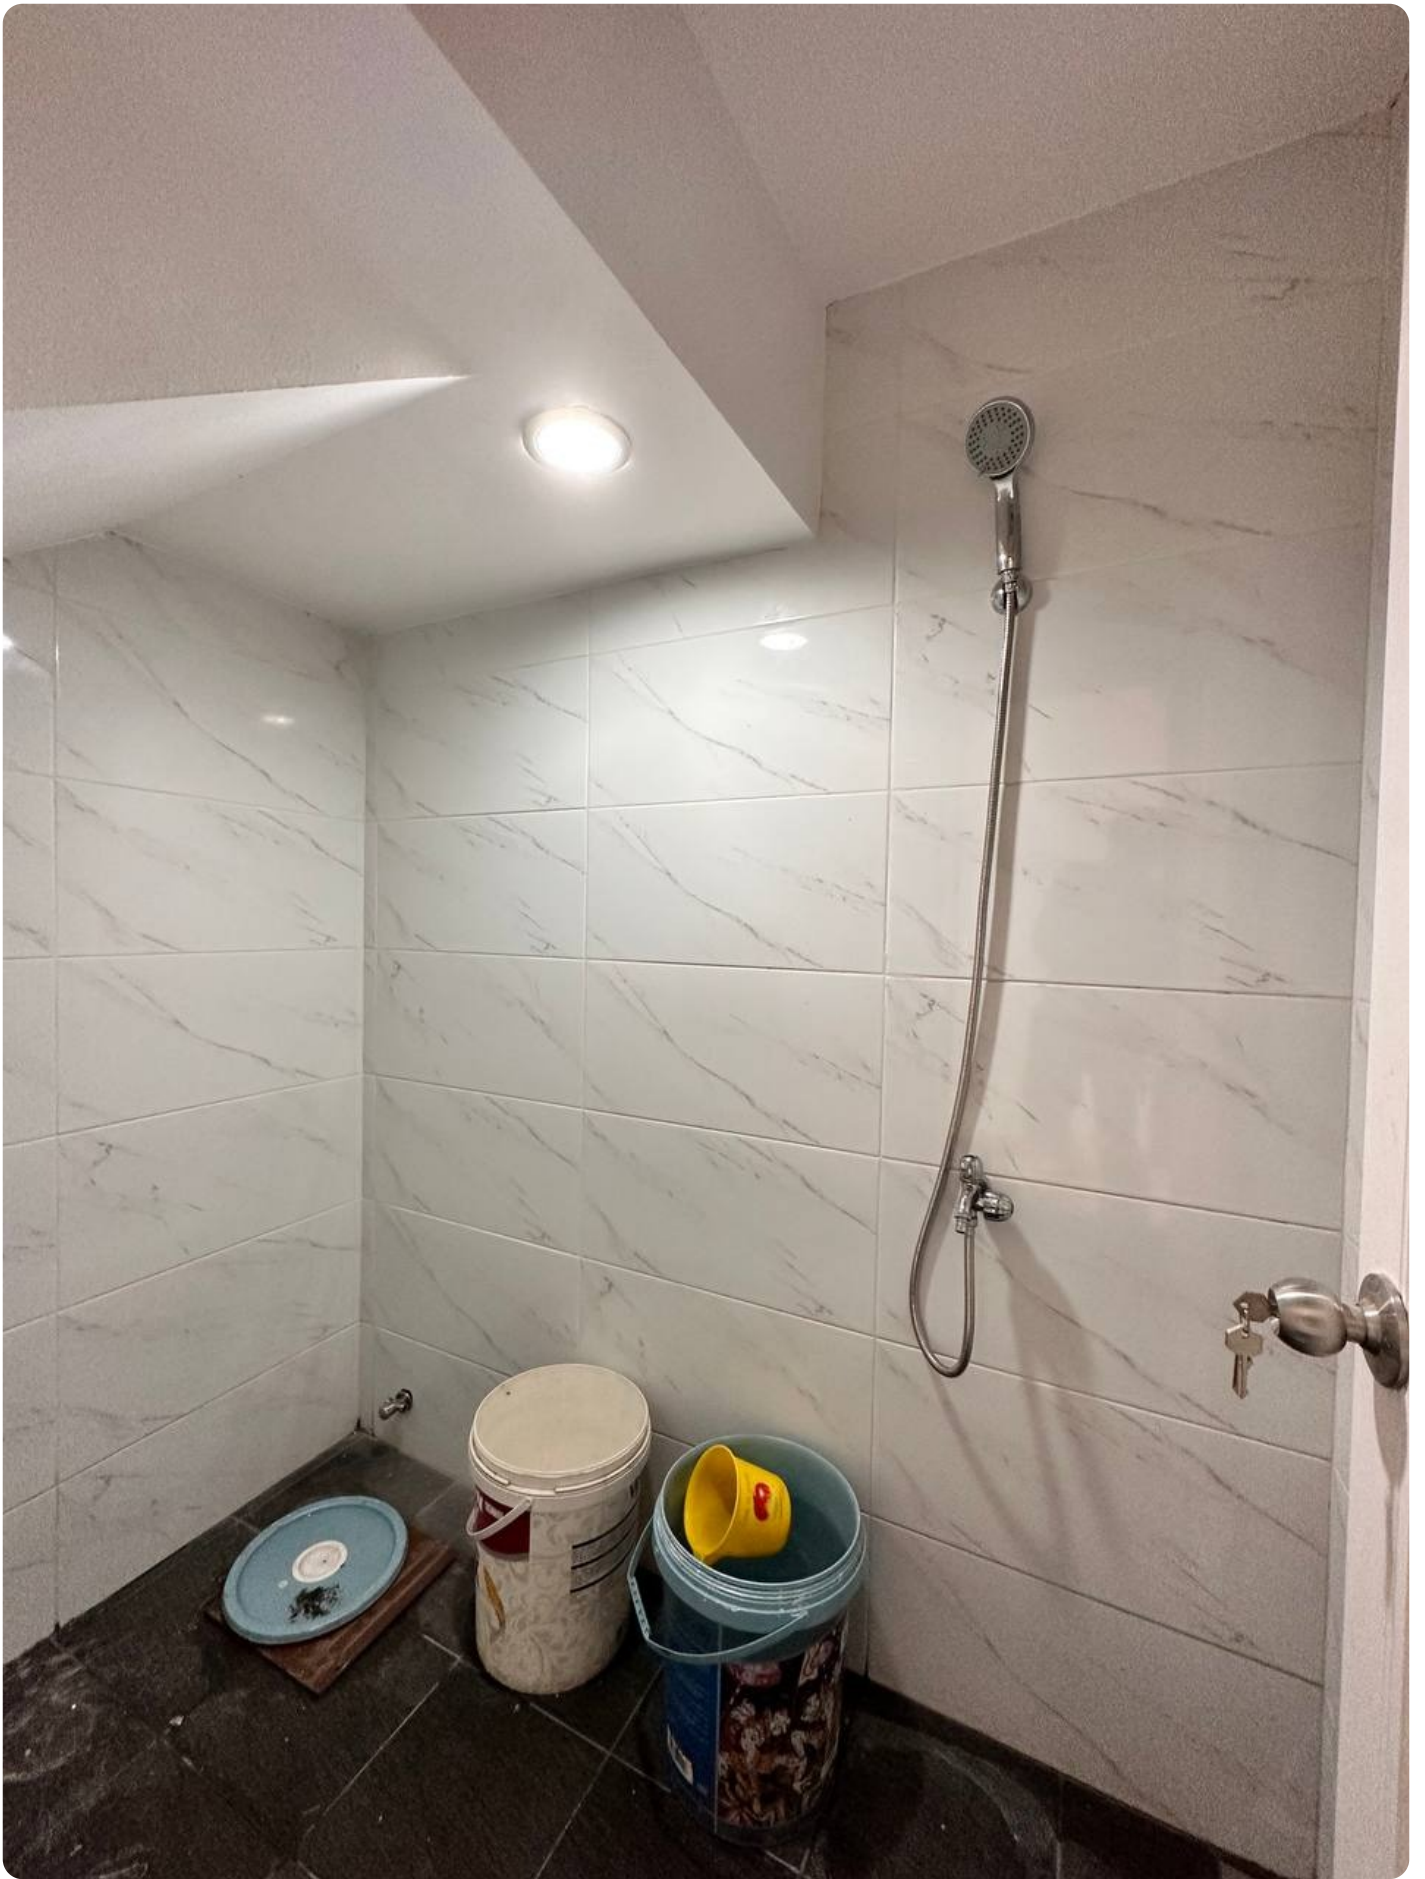

Rumah Baru 2 Lantai American Clasic Style Jatimakmur Pondok Gede Kota Bekasi

Jatimakmur

Rp. 1,500,000,000

Deskripsi

Dijual Rumah Non Cluster Bergaya American Classic Di Jatimakmur - Pd. Gede, Kota Bekasi

1 UNIT TERAKHIR...