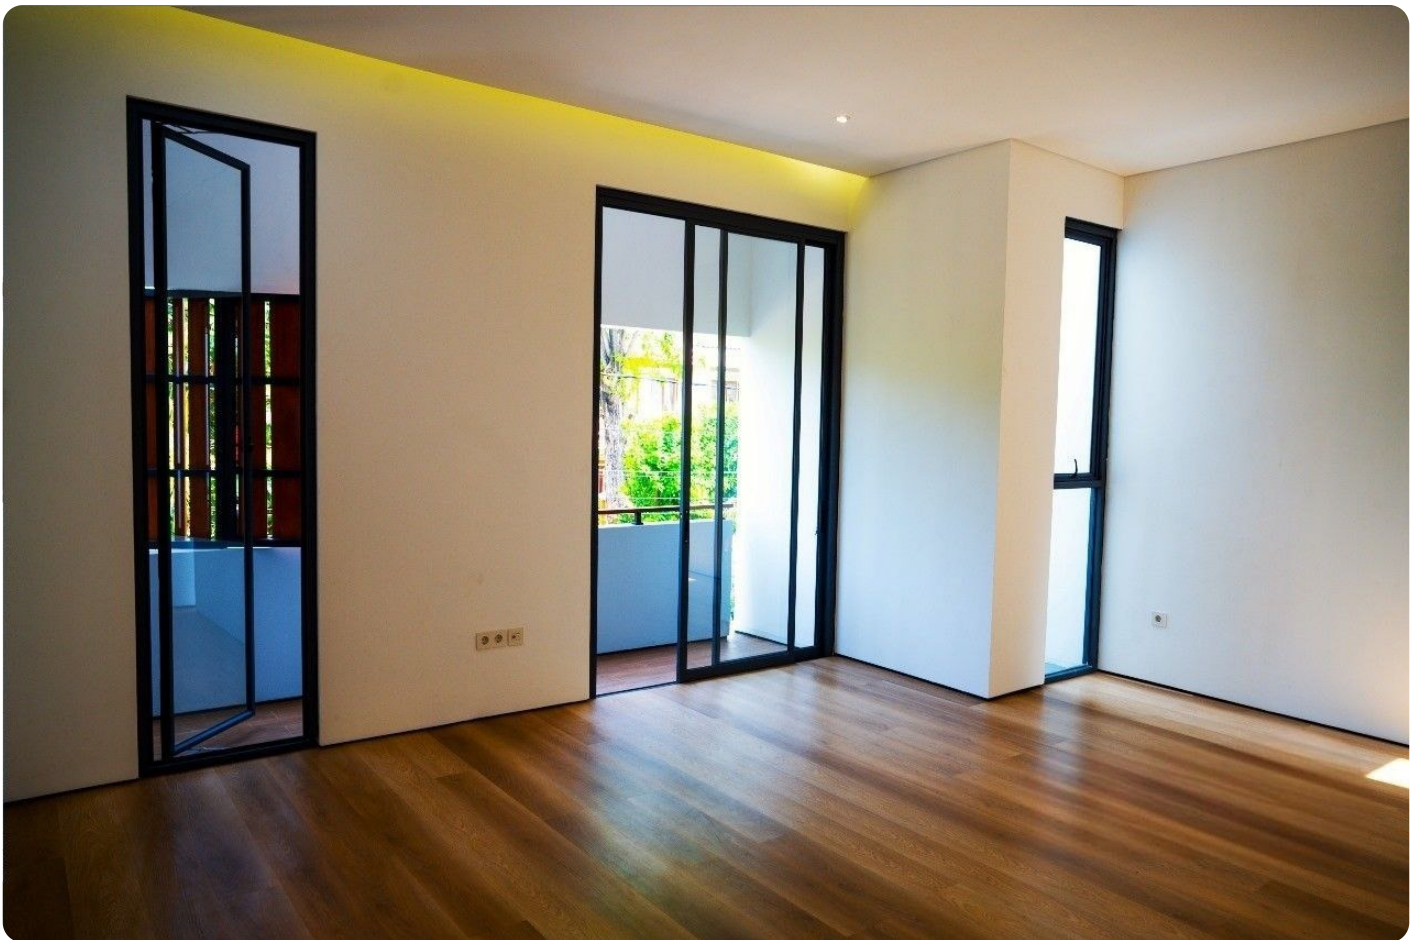

Rumah Baru 2 Lantai Lokasi Strategis Pondok Bambu Duren Sawit Jakarta Timur

Pondok Bambu

Rp. 3,800,000,000

Deskripsi

Rumah Bergaya Tropis Modern Dengan Dinding Full Bata Merah Di Pondok Bambu, Duren Sawit - Jakarta Timur