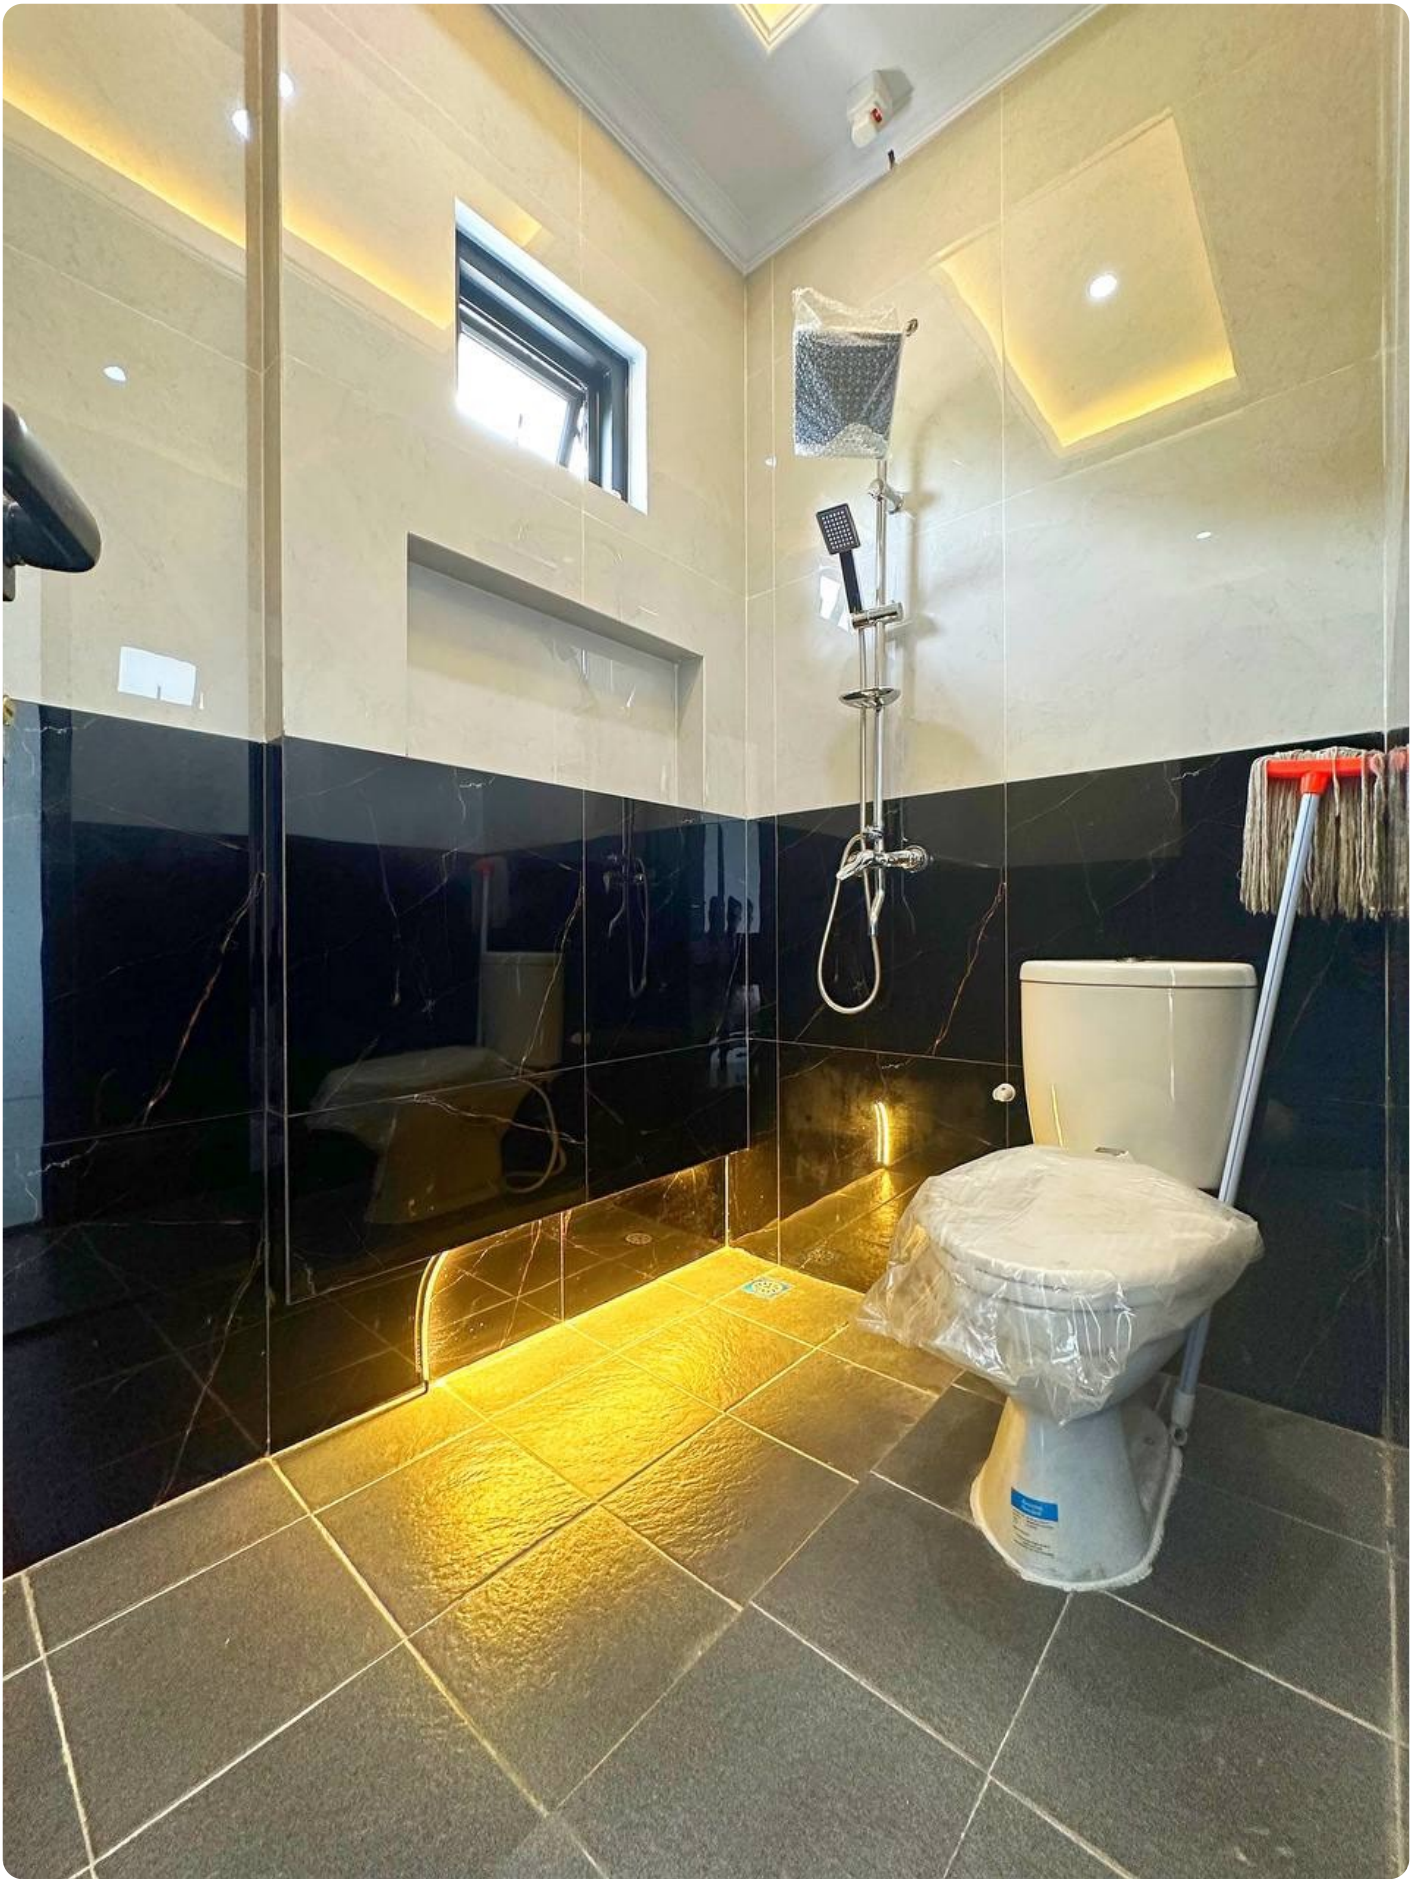

# **Rumah Baru 2 Lt plus Rooftop American Clasic Style di Srengseng sawah Jakarta Selatan**

Srengseng Sawah

**Rp. 1,875,500,000**