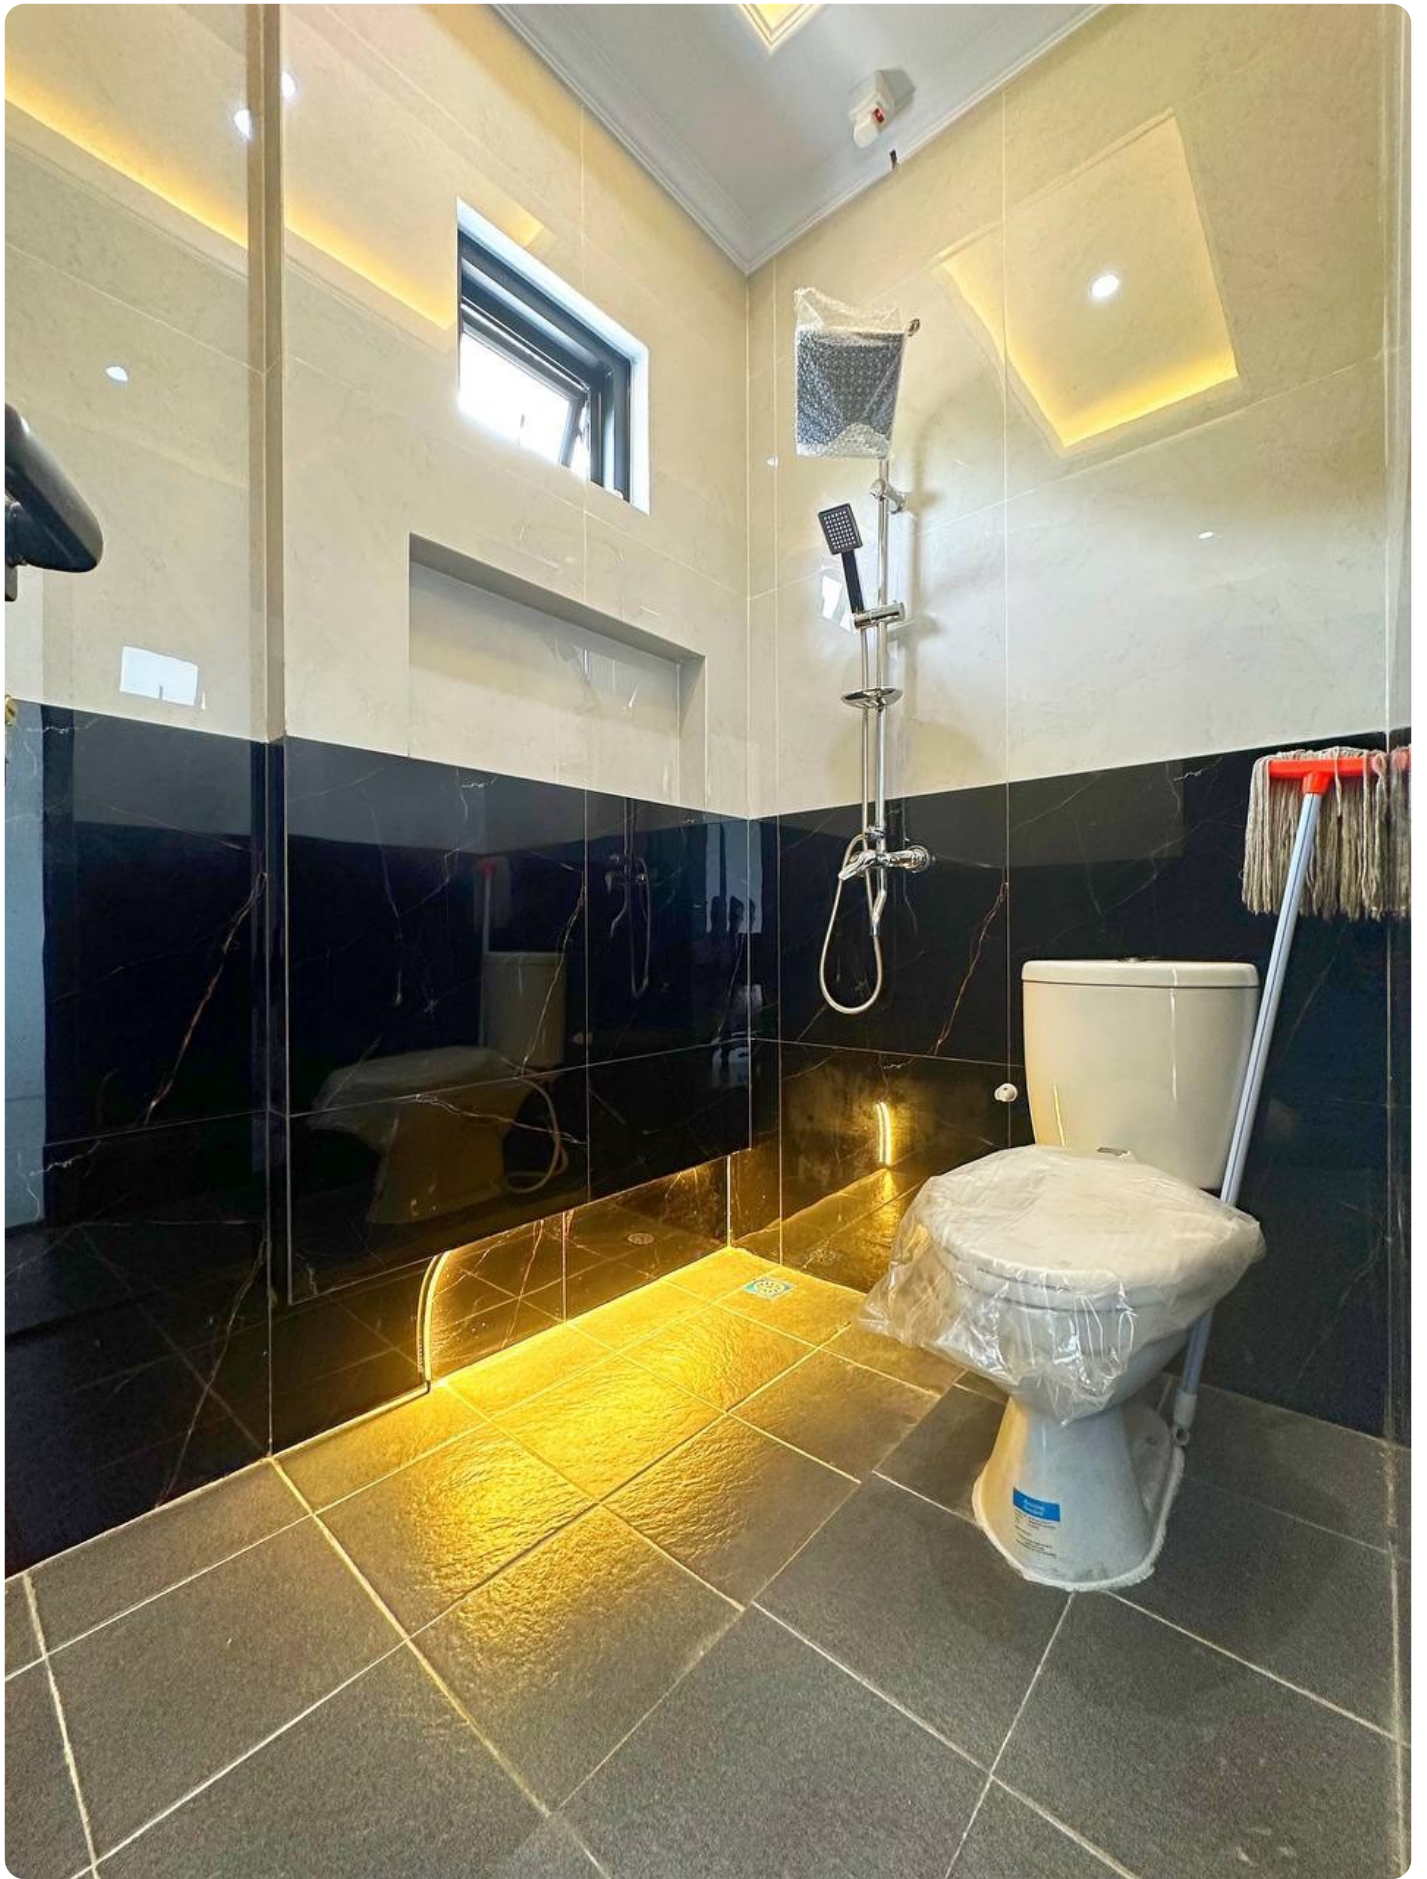

# **Rumah Baru 2 Lt plus Rooftop American Clasic Style di Srengseng sawah Jakarta Selatan**

Srengseng Sawah

**Rp. 1,875,500,000**