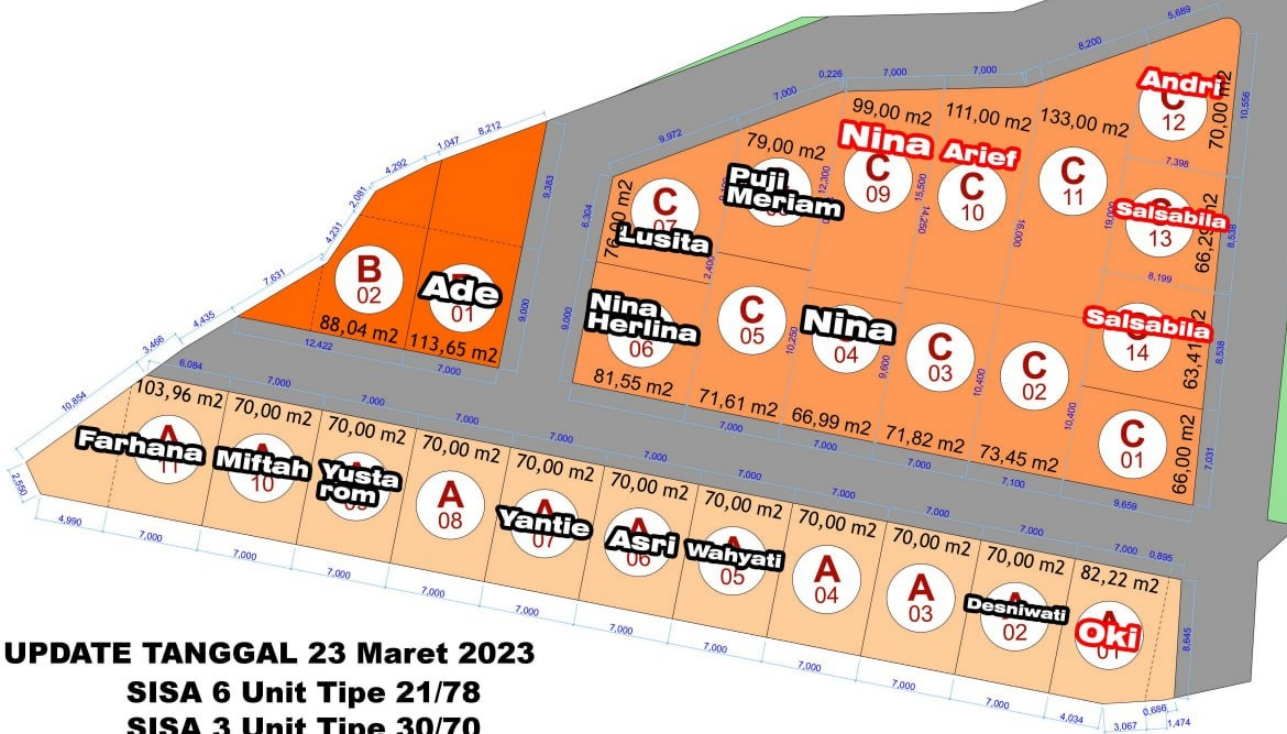

TASNIM OTSMANI TURKY STYLE AREA

Rp. 251,000,000

Deskripsi

Kami Tawarkan salah satu cluster Hunian Islami dengan Desain Turki Otsmani dan Tasnim Hanok yang Bernuansa Alam Aliran Sungai, pegunungan dan persawahan dan jauh dari Polusi serta Bising Kendaraan membuat suasana betah tinggal dirumah

Keunggulan Utama :

- Dekat mesjid
- Dekat Pesantren Penghafal Alquran
- Dekat Sekolah Islami Anak-anak
- Dekat Tempat Wisata Alam

Terdapat 3 Pesantren didalam kawasan :