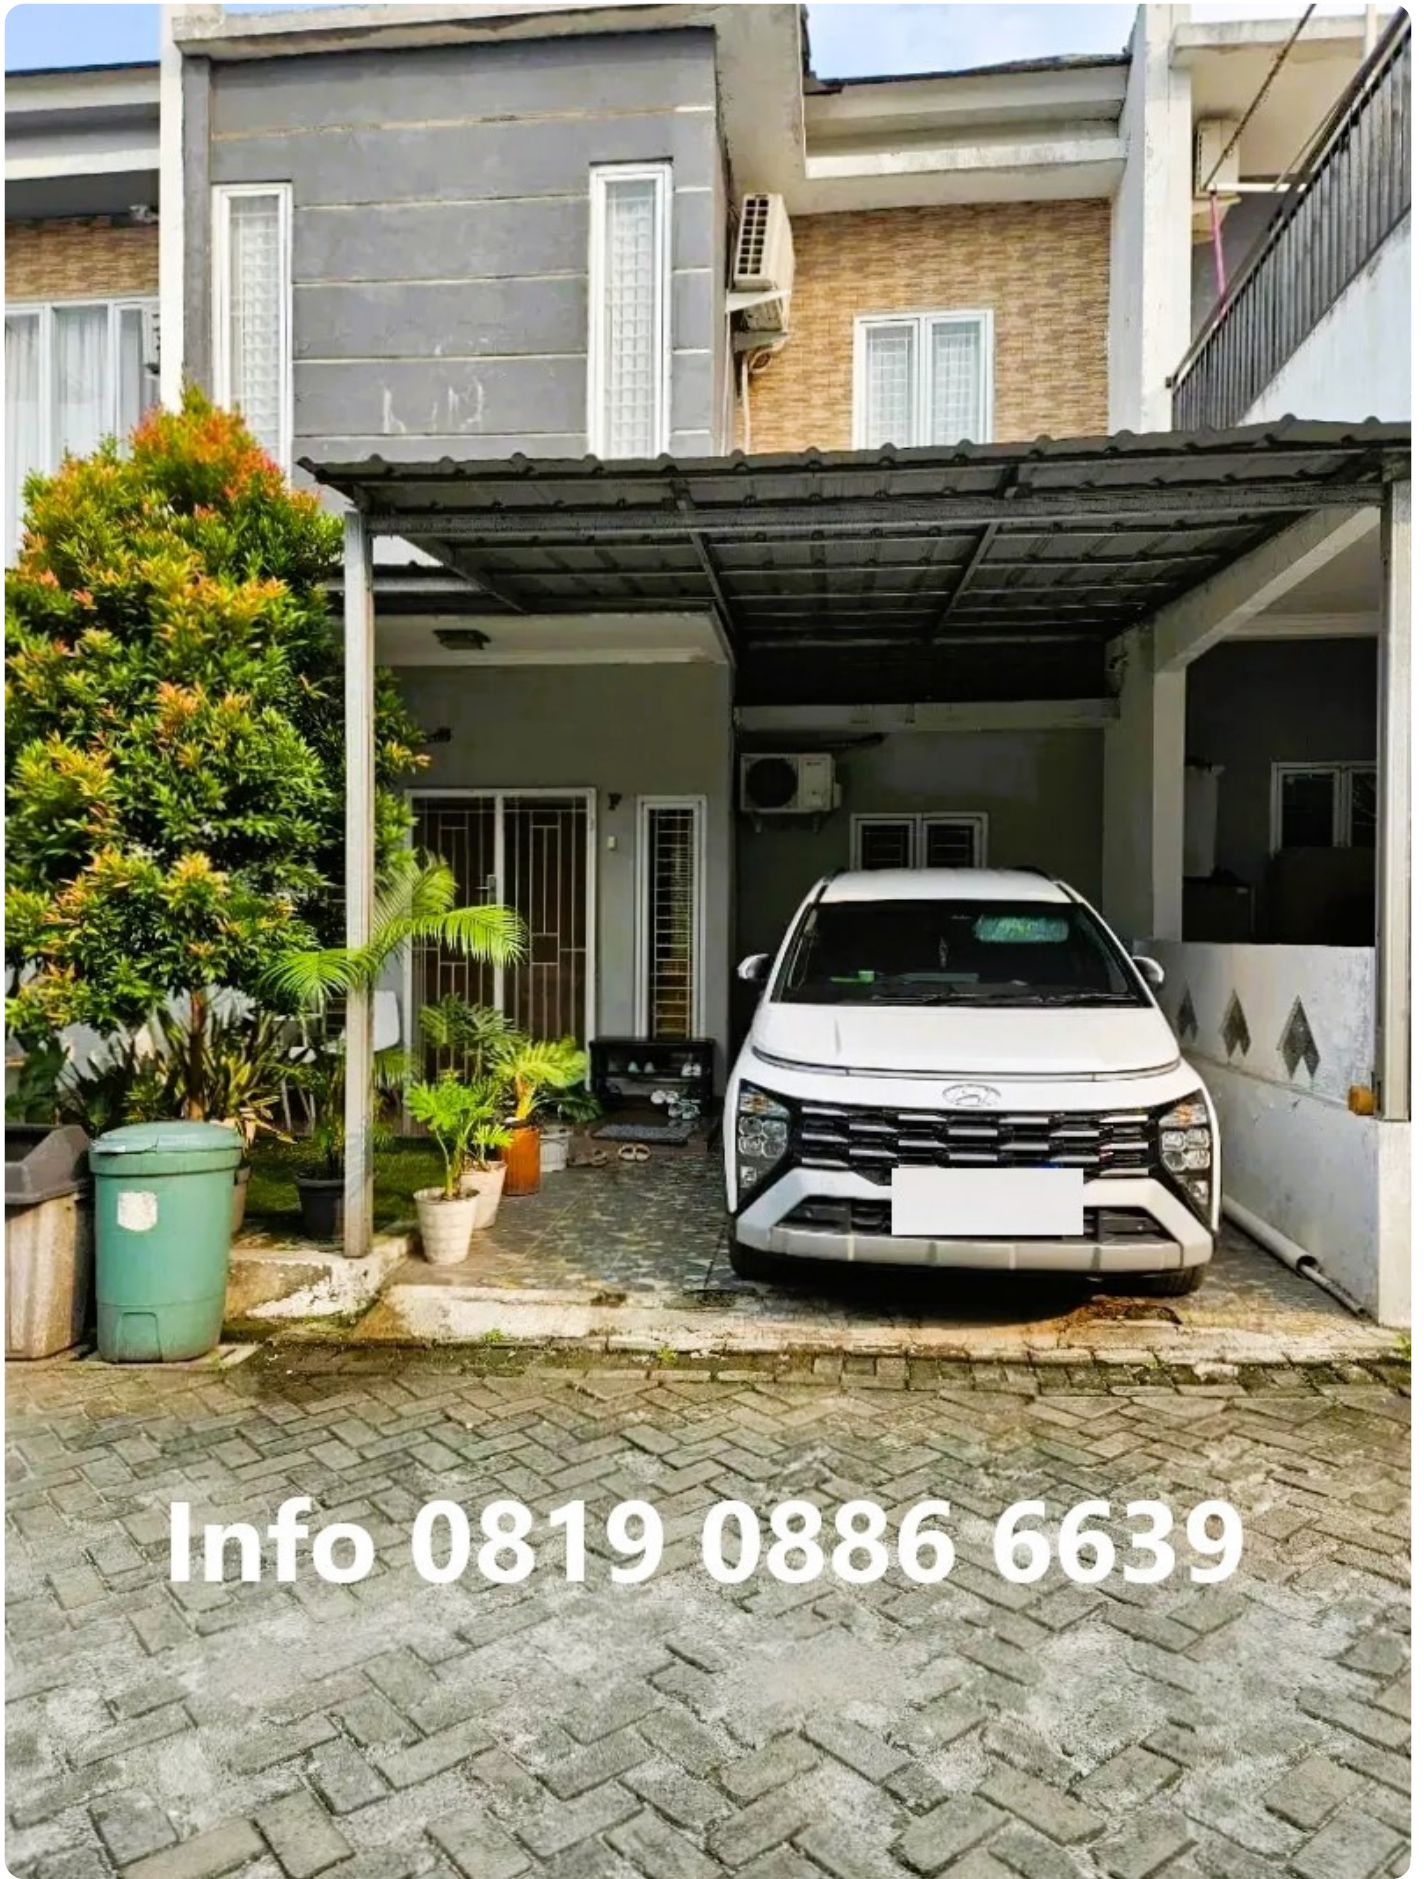

# **rumah cluster serua indah ciputat semi furnish dekat bintaro**

jln sukamulya raya

**Info 0819 0886 6639**

**Info 0819 0886 6639**

**Rp. 980,000,000**

## Deskripsi

rumah cluster serua indah ciputat semi furnish dekat bintaro

Ayo miliki segera rumah impian lokasi strategis cluster samping jalan raya dekat bintaro, BSD stasiun sudimara, bebas banjir, Area tenang dan lingkungan yang nyaman Cocok tempat tinggal, jangan tunggu lama lagi property area disini sudah tinggi.