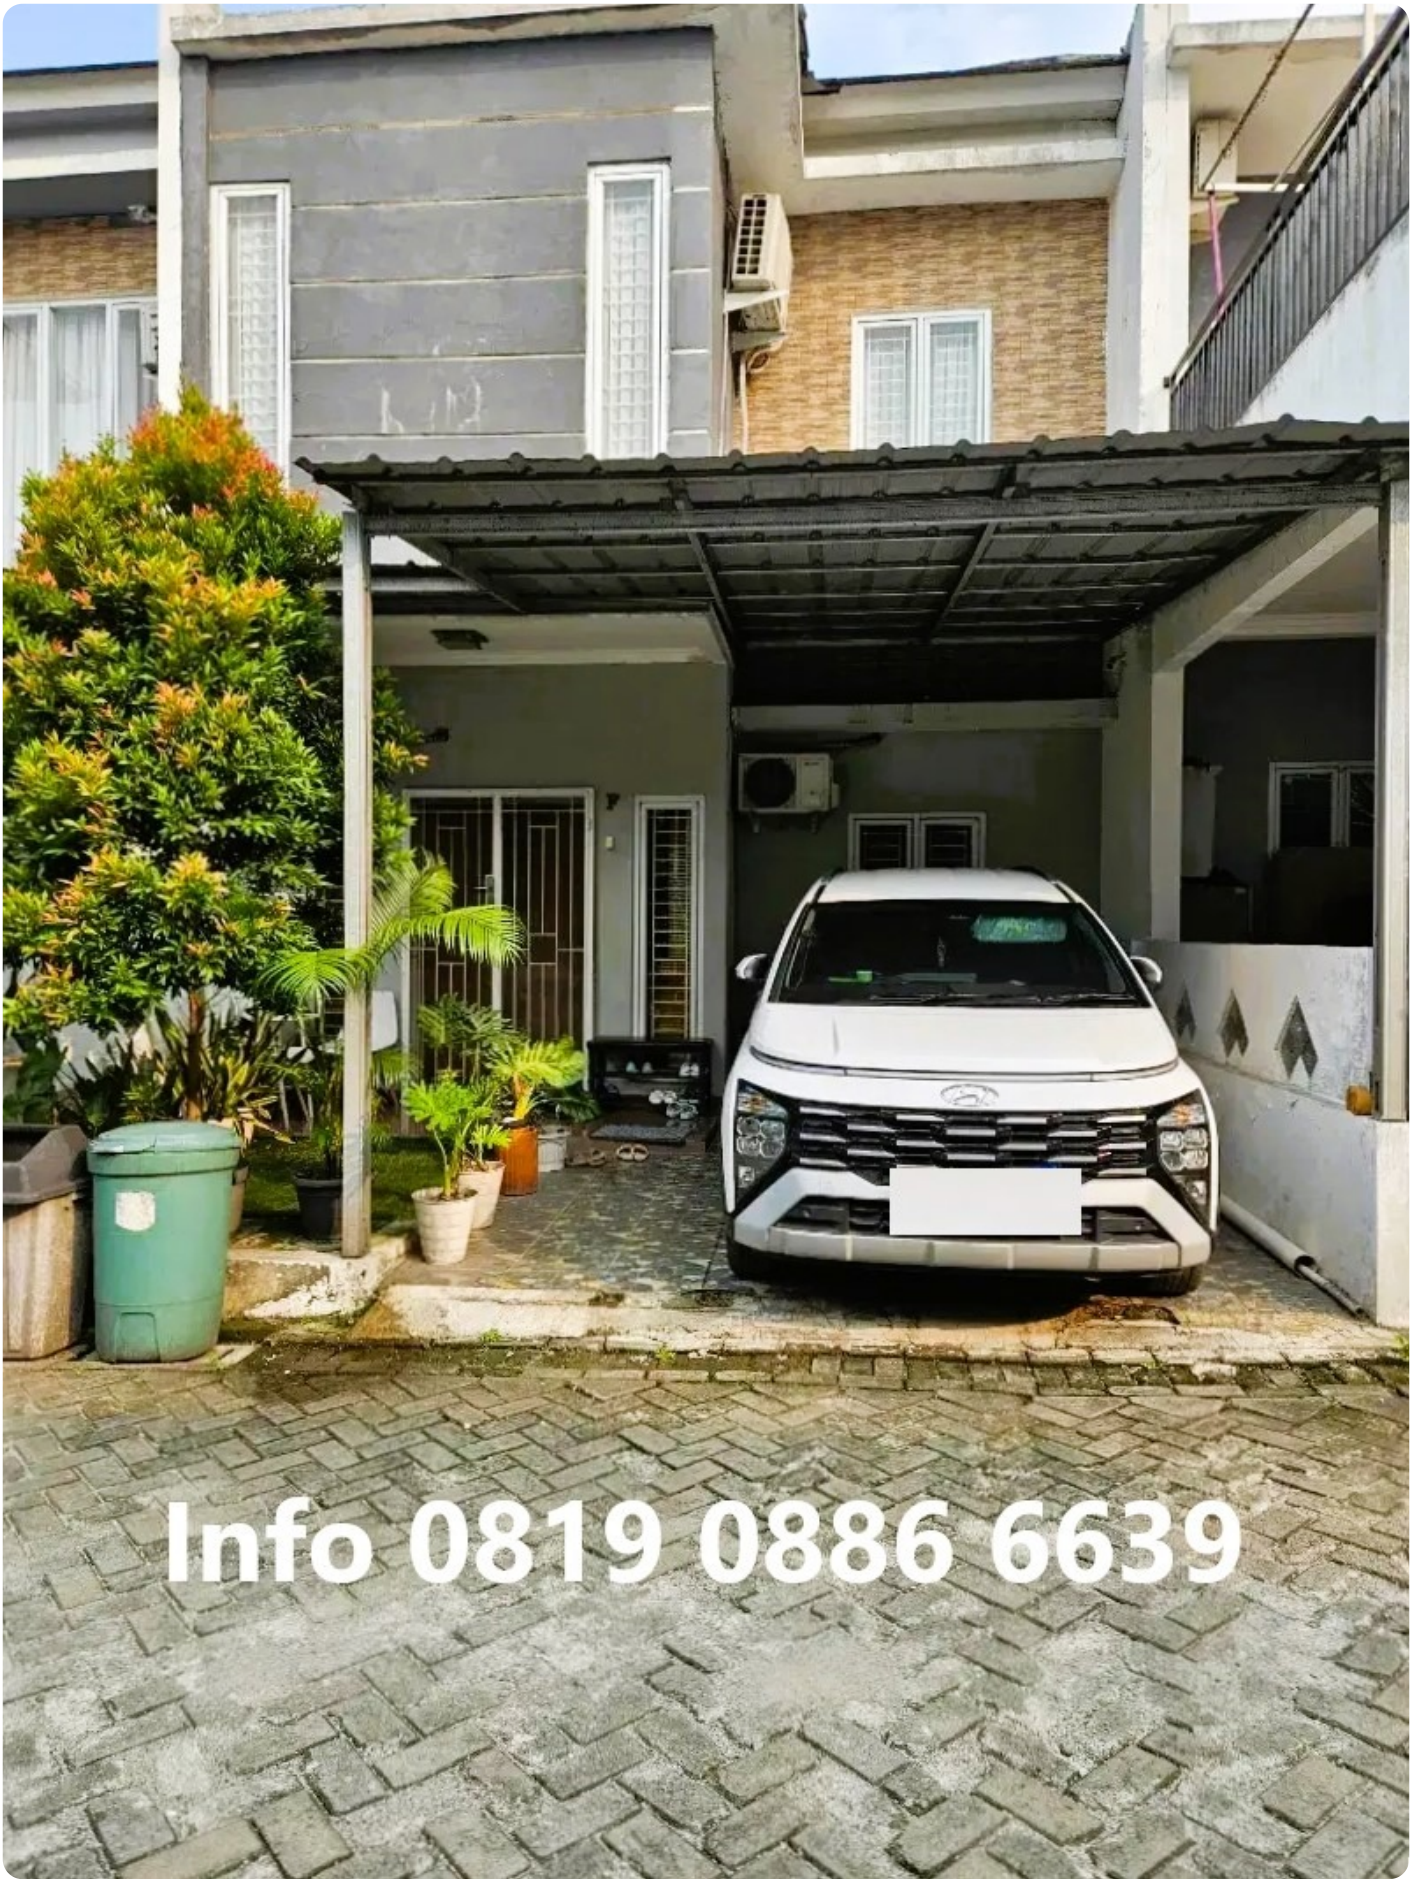

# **rumah cluster serua indah ciputat semi furnish dekat bintaro**

jln sukamulya raya

**Info 0819 0886 6639**

**Info 0819 0886 6639**

**Rp. 980,000,000**

## Deskripsi

rumah cluster serua indah ciputat semi furnish dekat bintaro

Ayo miliki segera rumah impian lokasi strategis cluster samping jalan raya dekat bintaro, BSD stasiun sudimara, bebas banjir, Area tenang dan lingkungan yang nyaman Cocok tempat tinggal, jangan tunggu lama lagi property area disini sudah tinggi.