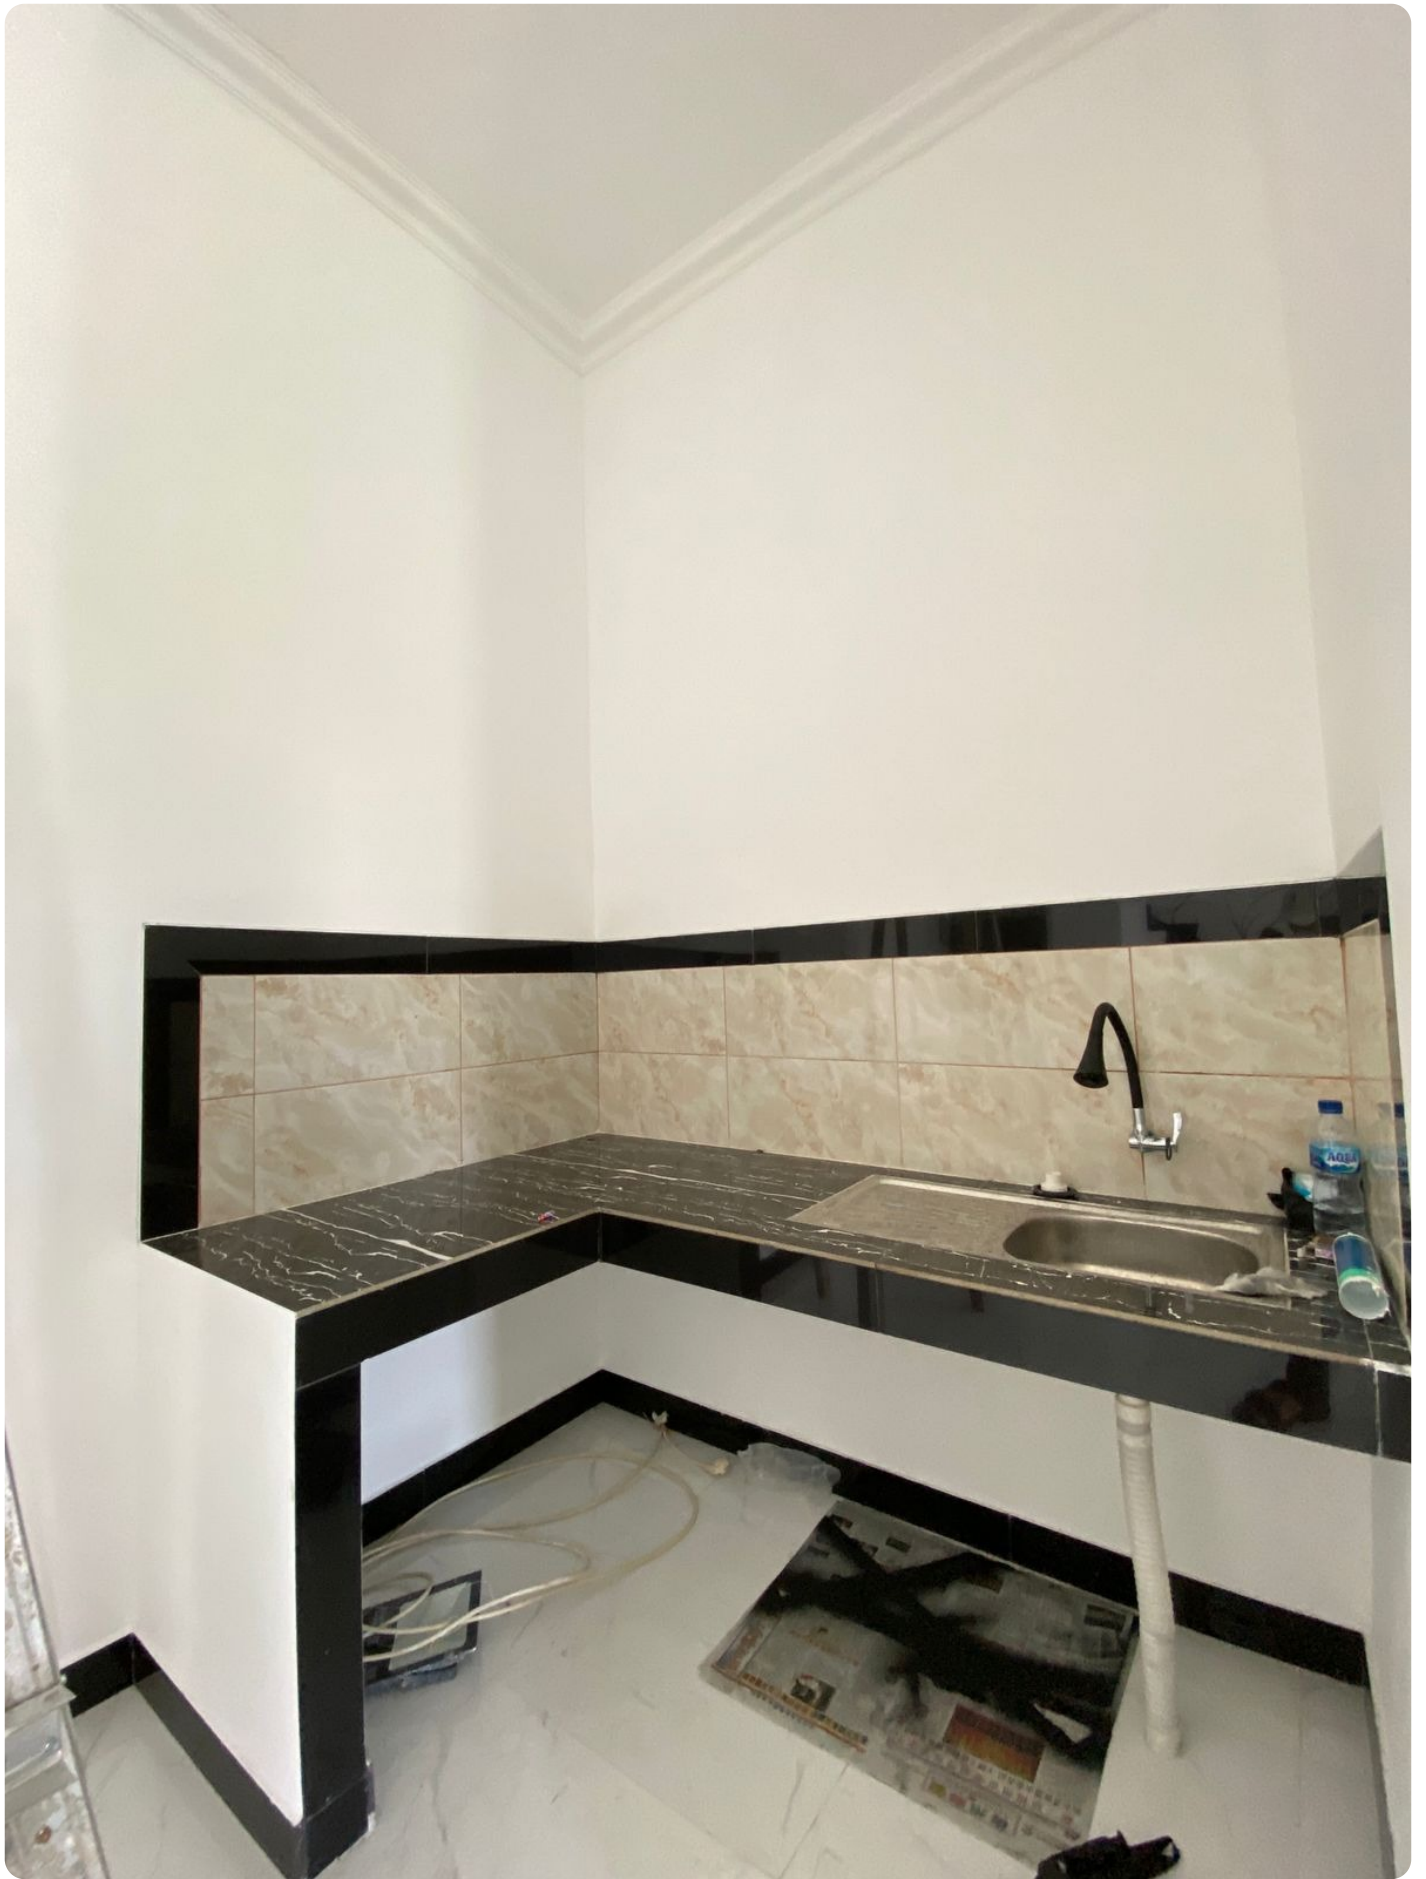

Rumah Dengan Desain Klasik Eropa hanya 1,3M

Jalan raya jatisampurna-kranggan-cibubur

Rp. 1,300,000,000

Deskripsi

Dengan Dengan Desain Klasik Eropa yang elegan dan artistik

Lokasi yg masih Asri dan strategis ke pusat Kota yg di apit oleh 3 Tol