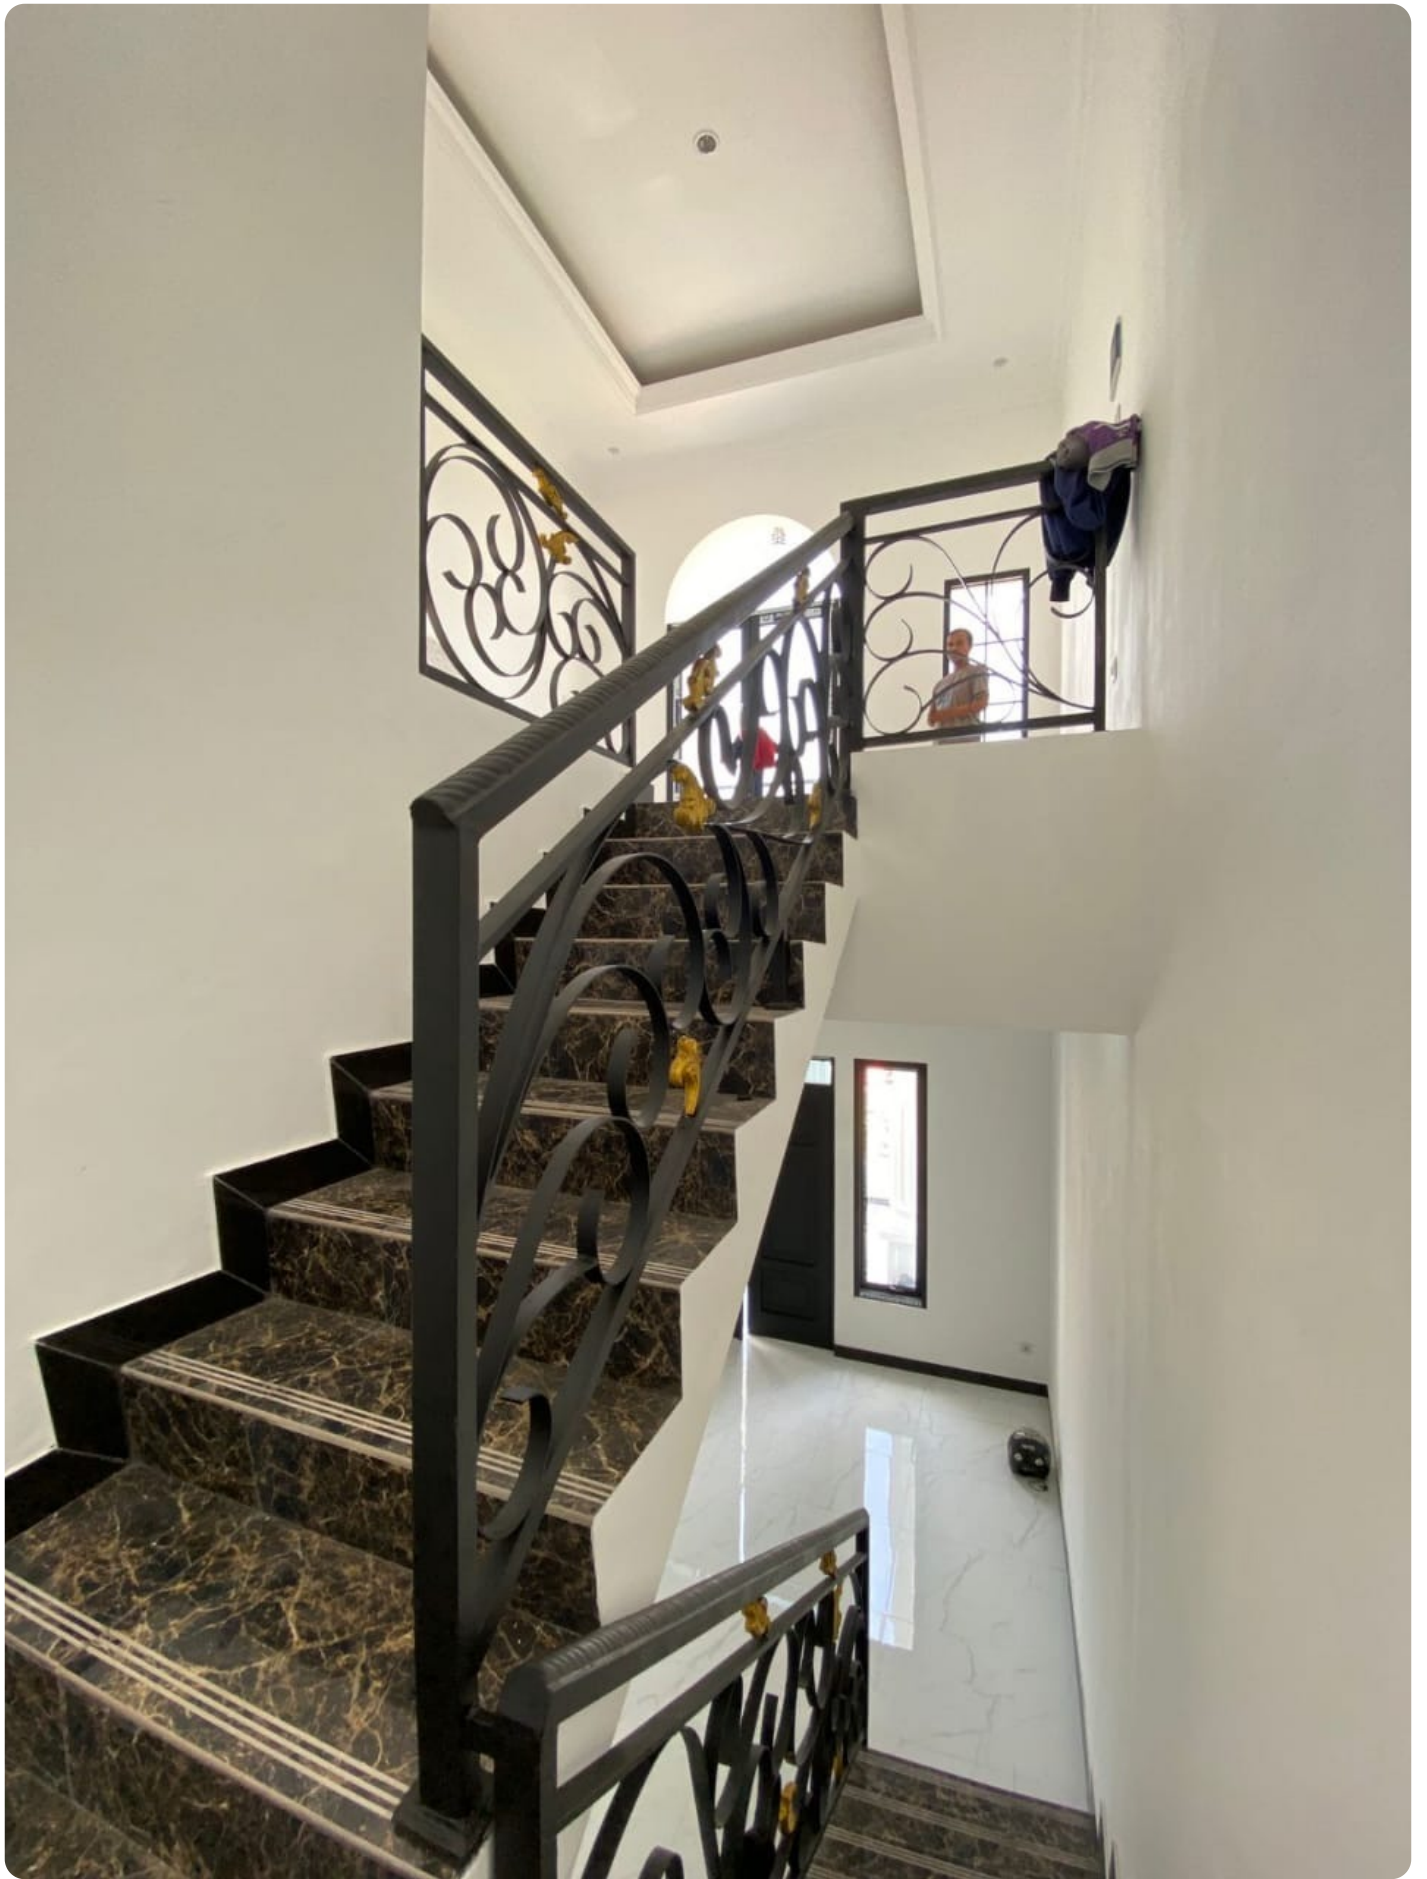

Rumah Dengan Desain Klasik Eropa hanya 1,3M

Jalan raya jatisampurna-kranggan-cibubur

Rp. 1,300,000,000

Deskripsi

Dengan Dengan Desain Klasik Eropa yang elegan dan artistik

Lokasi yg masih Asri dan strategis ke pusat Kota yg di apit oleh 3 Tol