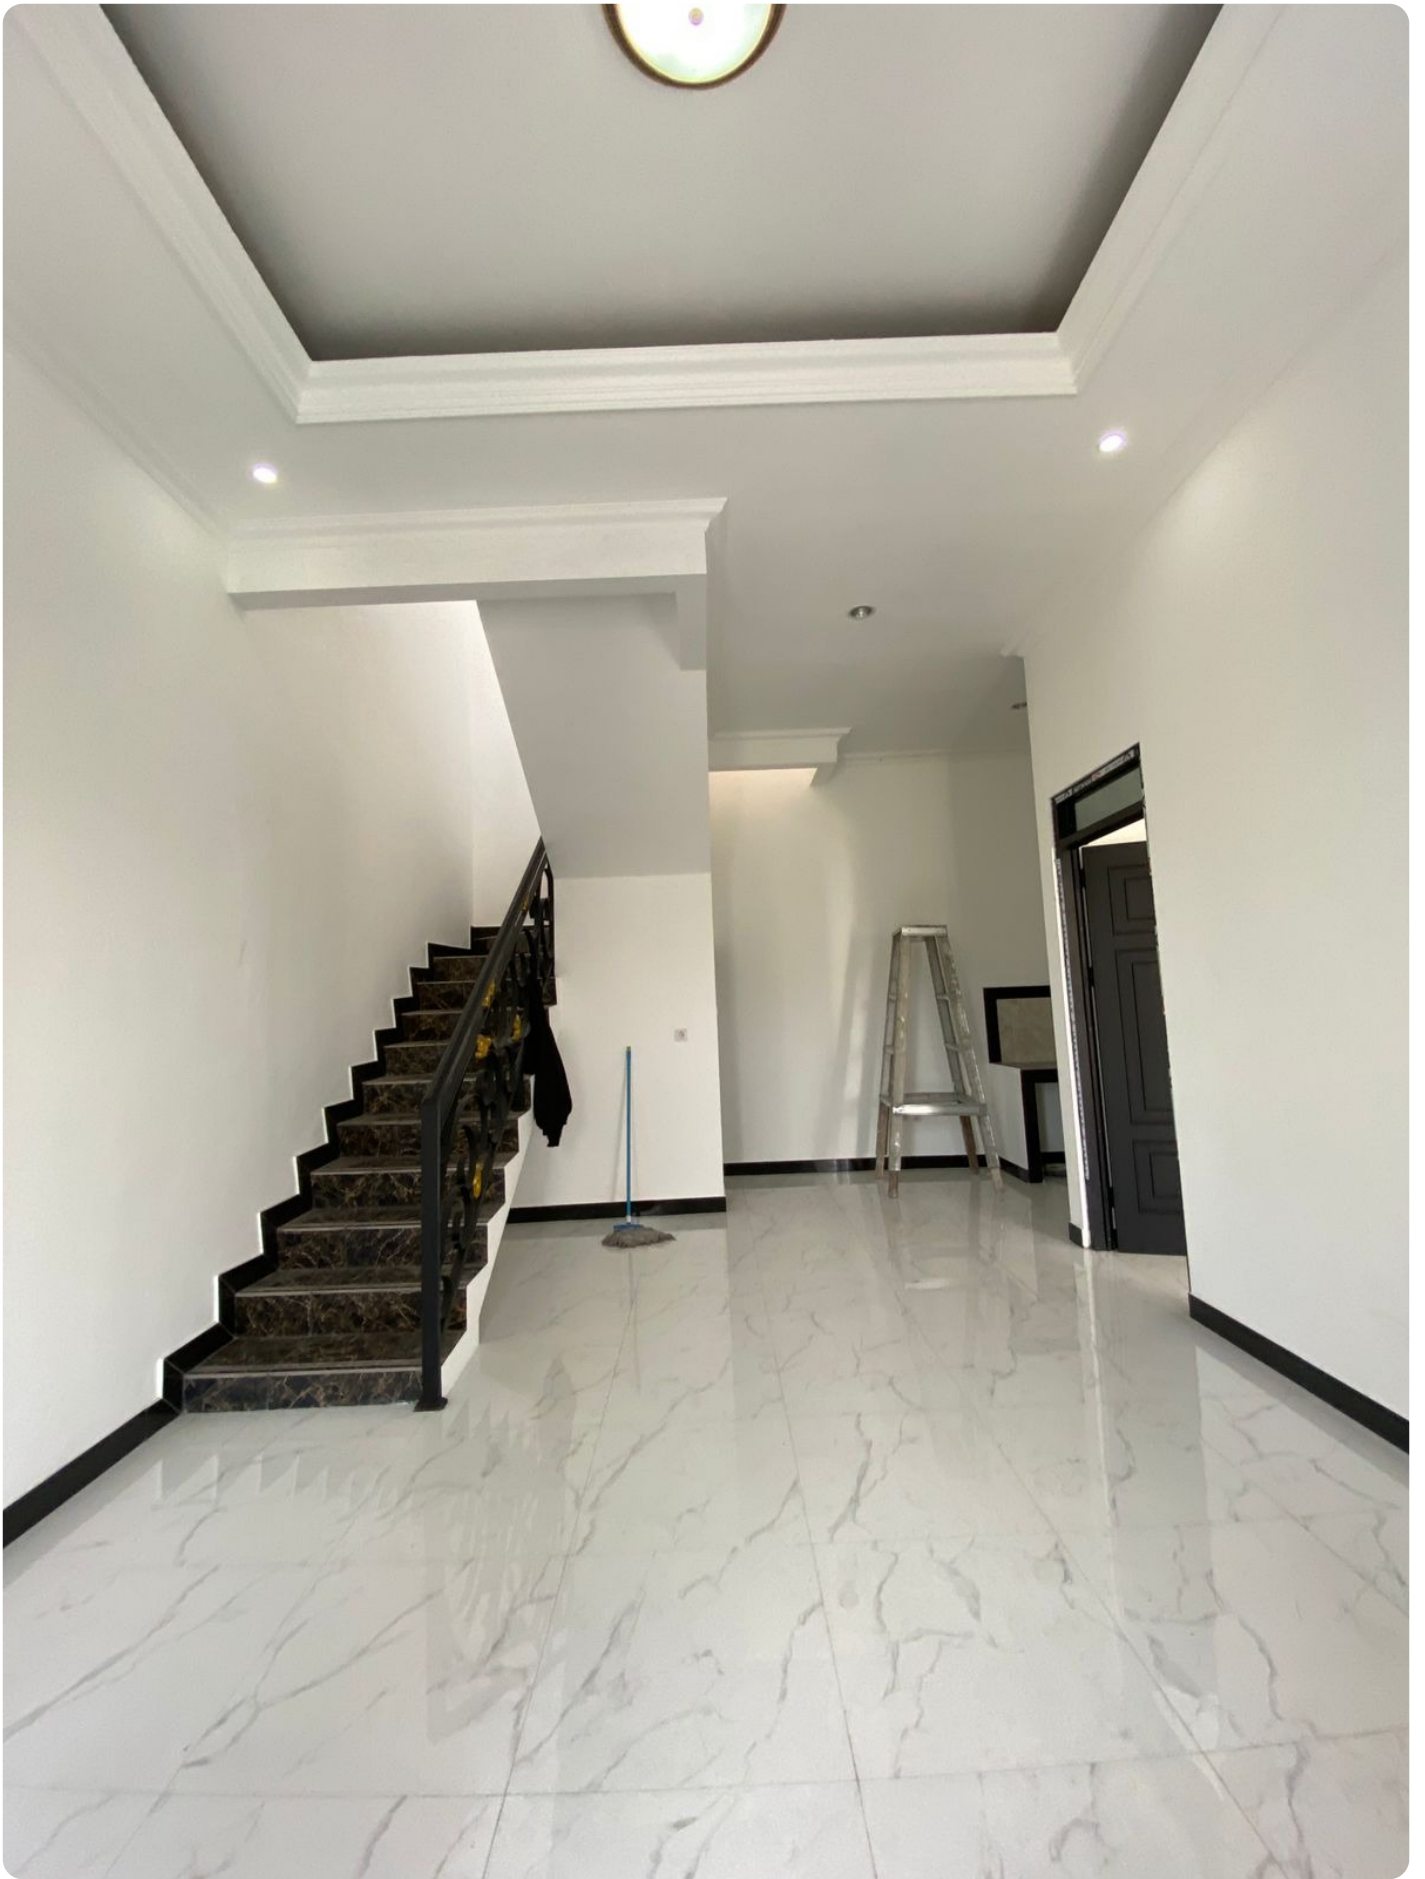

Rumah Dengan Desain Klasik Eropa hanya 1,3M

Jalan raya jatisampurna-kranggan-cibubur

Rp. 1,300,000,000

Deskripsi

Dengan Dengan Desain Klasik Eropa yang elegan dan artistik

Lokasi yg masih Asri dan strategis ke pusat Kota yg di apit oleh 3 Tol