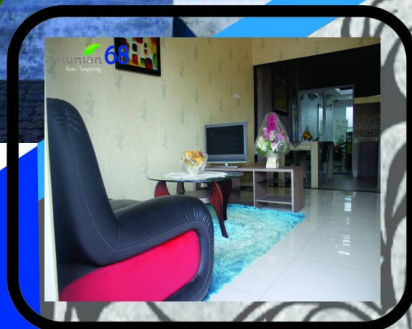

# HUNIAN MODERN ELEGANT

**hunian 68**  
Kreo - Tangerang

**081315950743**  
**081911051518**