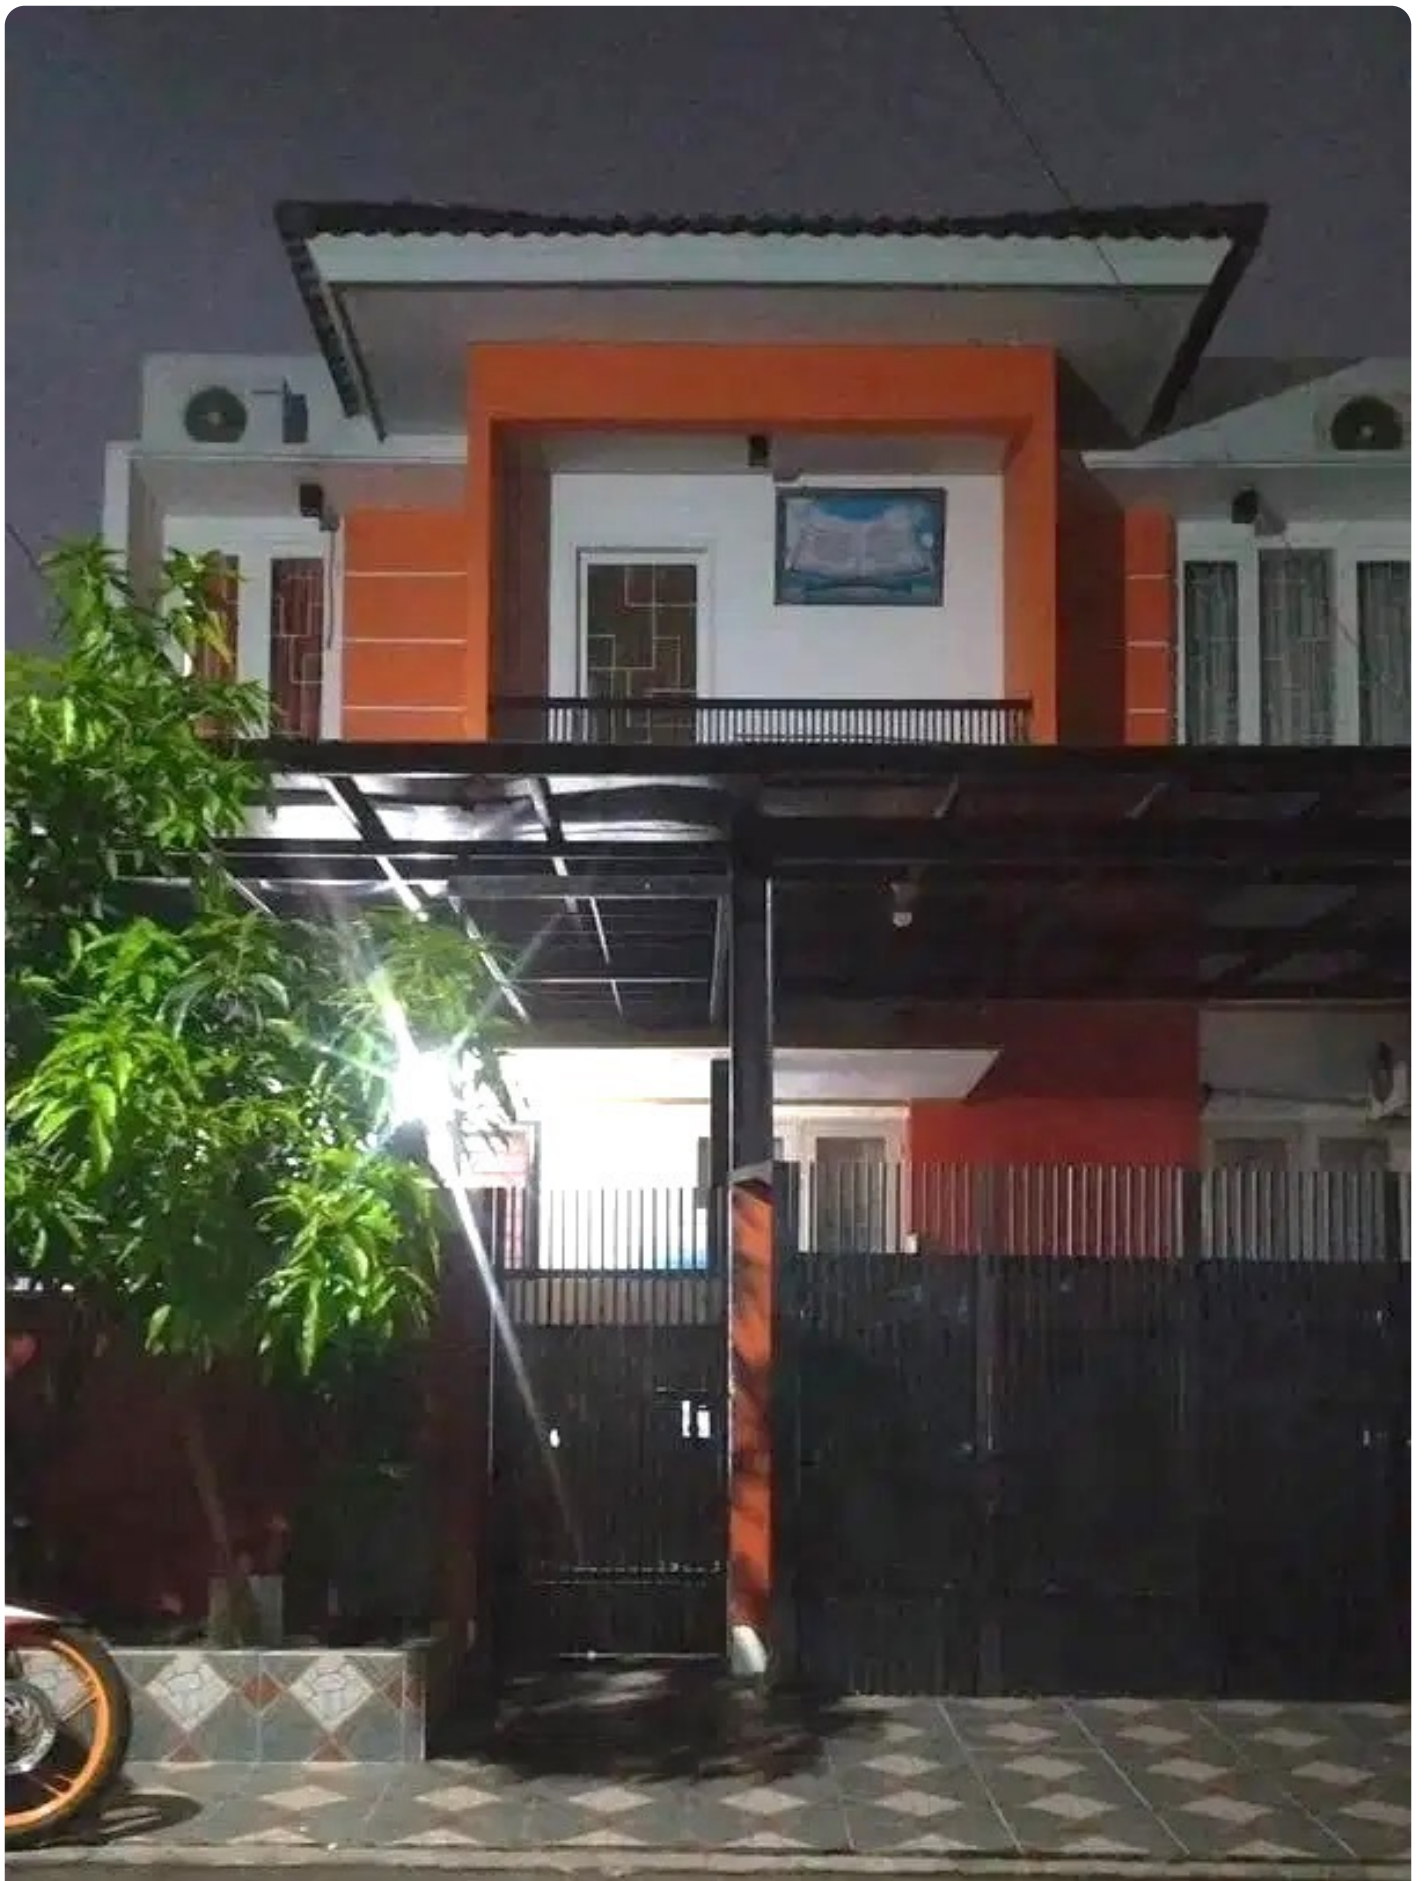

Rumah jln sukamulya serua ciputat 10 menit stasiun sudimara

jln sukamulya raya

Info 0819 0886 6639

Info 0819 0886 6639

Rp. 1,300,000,000

Deskripsi

Rumah jln sukamulya serua ciputat 10 menit stasiun sudimara

Ayo miliki segera rumah impian lokasi dekat stasiun sudimara, bebas banjir, Area tenang dan lingkungan yang nyaman Cocok untuk keluarga muda atau 2 anak lebih. jangan tunggu lama lagi harga tanah area sekitar sudah tinggi.

Spesifikasi rumah sbb:

- Luas bangunan 128 m2
- Luas tanah 96 m2
- Kamar tidur 3
- Kamar Mandi 2
- Lantai 2
- Air jetpam
- Listrik 2200 watt
- Dok SHM, IMB+ PBB
- One gate system (Keamanan 24 jam)

Fasilitas umum di sekitar area :

- Indomaret
- Mesjid
- Taman Bermain Anak
- Akses tol Bintaro 15 menit
- 10 menit ke Stasiun Sudimara Jombang

Harga Rp 1.3 M nego

Payment cash/Kpr

Detail Properti

Fitur	Keterangan
Tipe Bangunan	Rumah

Fitur	Keterangan
Luas Tanah	93
Luas Bangunan	128
Kamar Tidur	3
Kamar Mandi	2
Car Port	1
Sertifikat	SHM
Fasilitas	Wifi,Air Conditioning,Balkon,Lahan Parkir,Dapur,CCTV,Musholla,Arena Bermain,Taman,Keamanan 24jam,Tempat Ibadah,Tempat Wisata,Klinik Kesehatan,Sport Club,Trek Lari,Pusat Kebugaran,Taman Bermain Anak