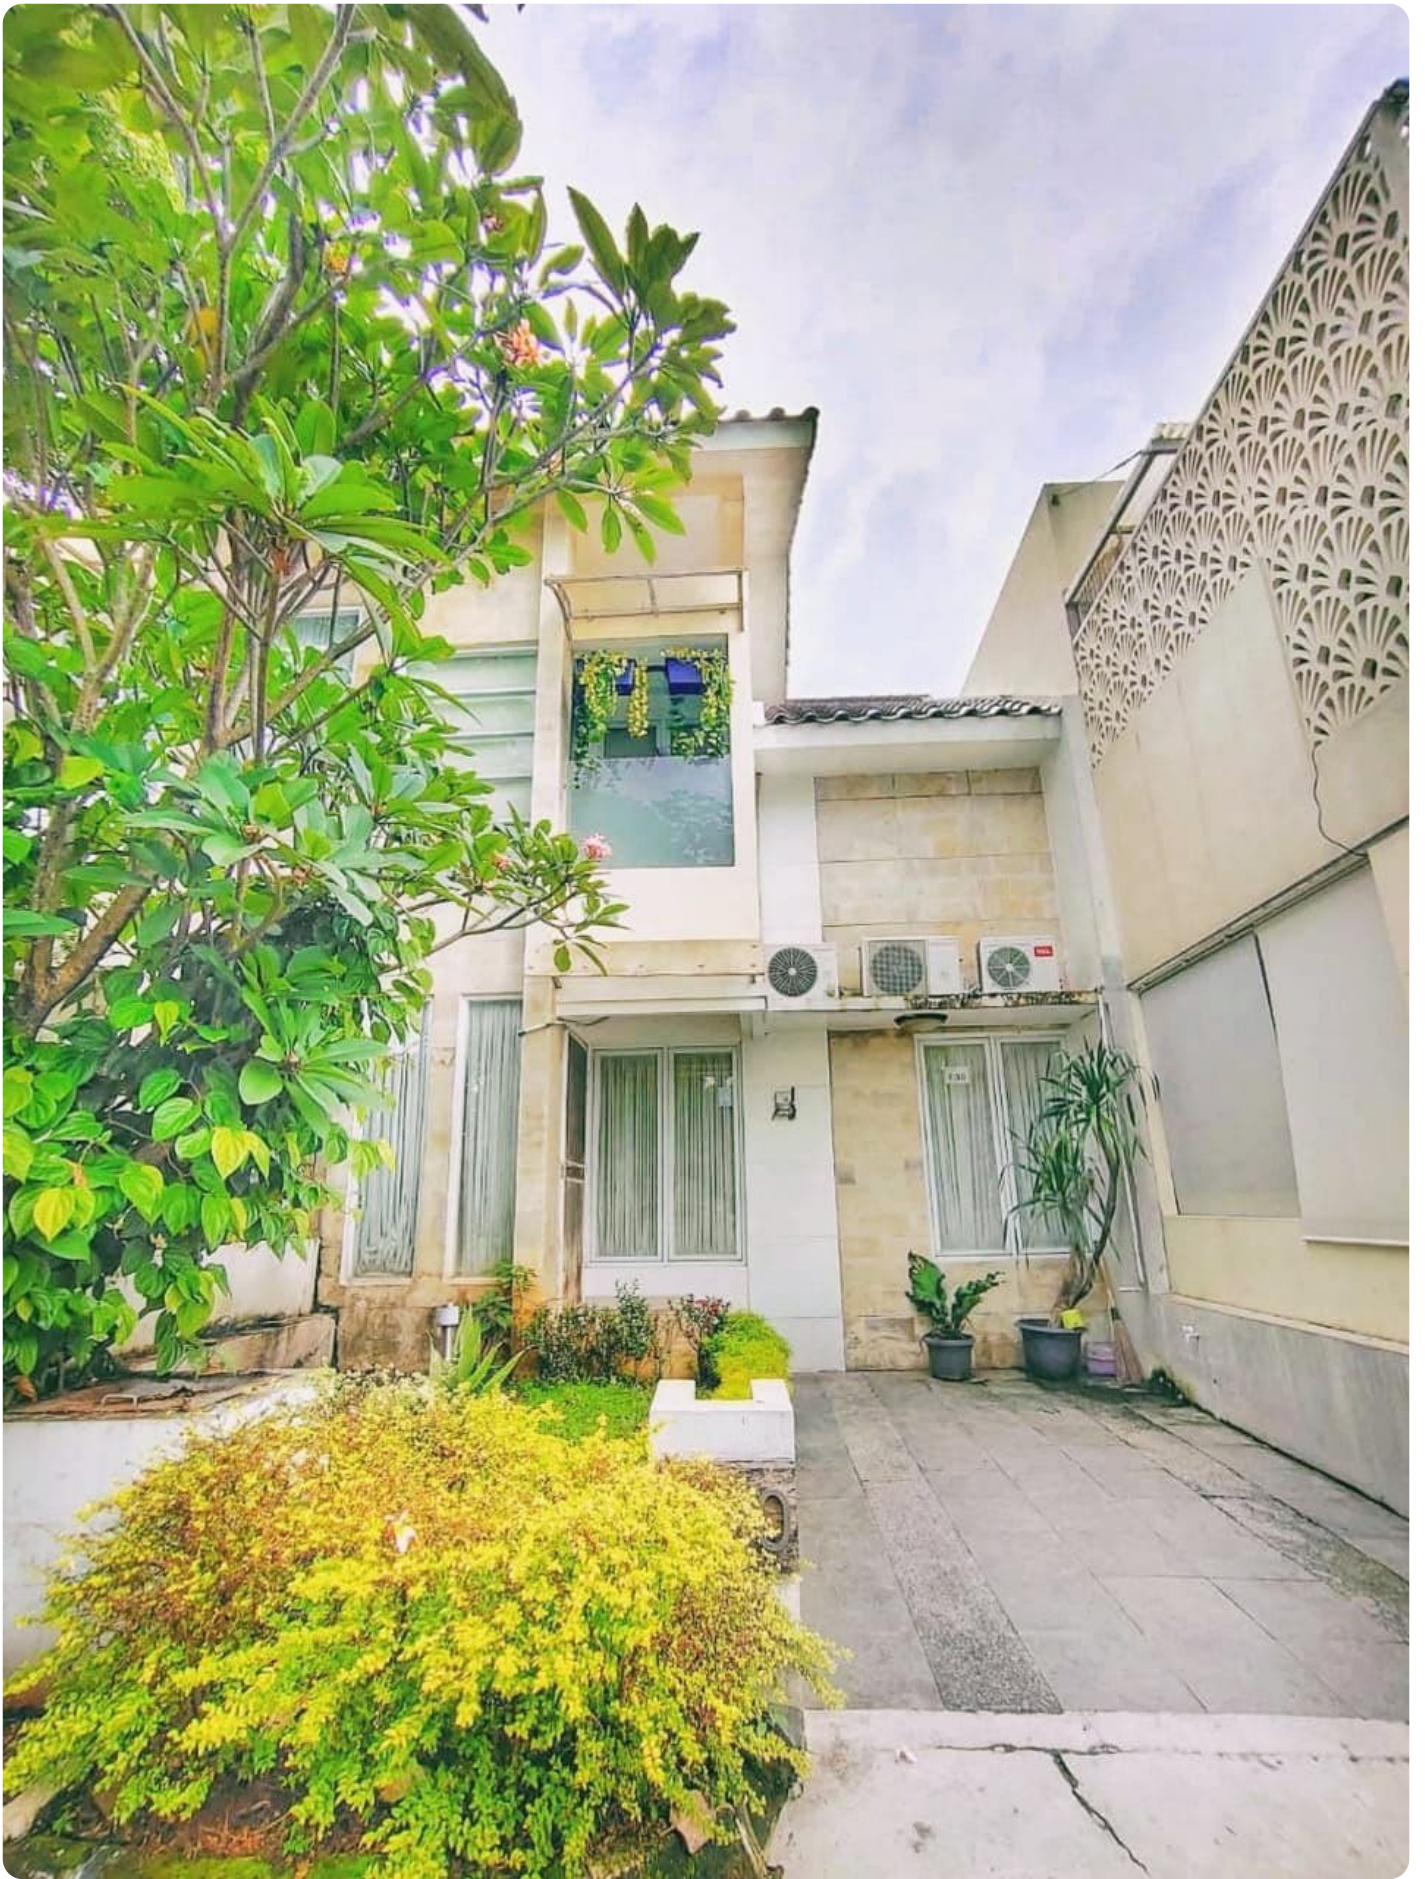

RUMAH MEWAH BOGOR LOKASI STRATEGIS DEKAT PERUM TAMAN YASMIN KOTA BOGOR

Semplak, Kec. Bogor Barat, Kota Bogor, Jawa Barat

PhotoGrid

KAMAR 1

KAMAR 2

ALHAMDULILLAH

Rp. 1,000,000,000

Deskripsi

Bismillah.. RUMAH MEWAH IDAMAN BOGOR KOTA VIEW TAMAN DEKAT YASMIN BOGOR AKSES LANGSUNG JALAN RAYA PEREMPATAN SIMPANG EMAS SEMPLAK Dijual Cepat !!! Rumah Premium Idaman Rumah Dua Lantai Hadap Taman Berada Didalam Cluster Elit Dengan Posisi Yang Sangat Strategis Di Perempatan Simpang Emas Semplak Bogor Barat Dekat Perumahan Taman Yasmin Kota Bogor (Sebrang McDonald) >