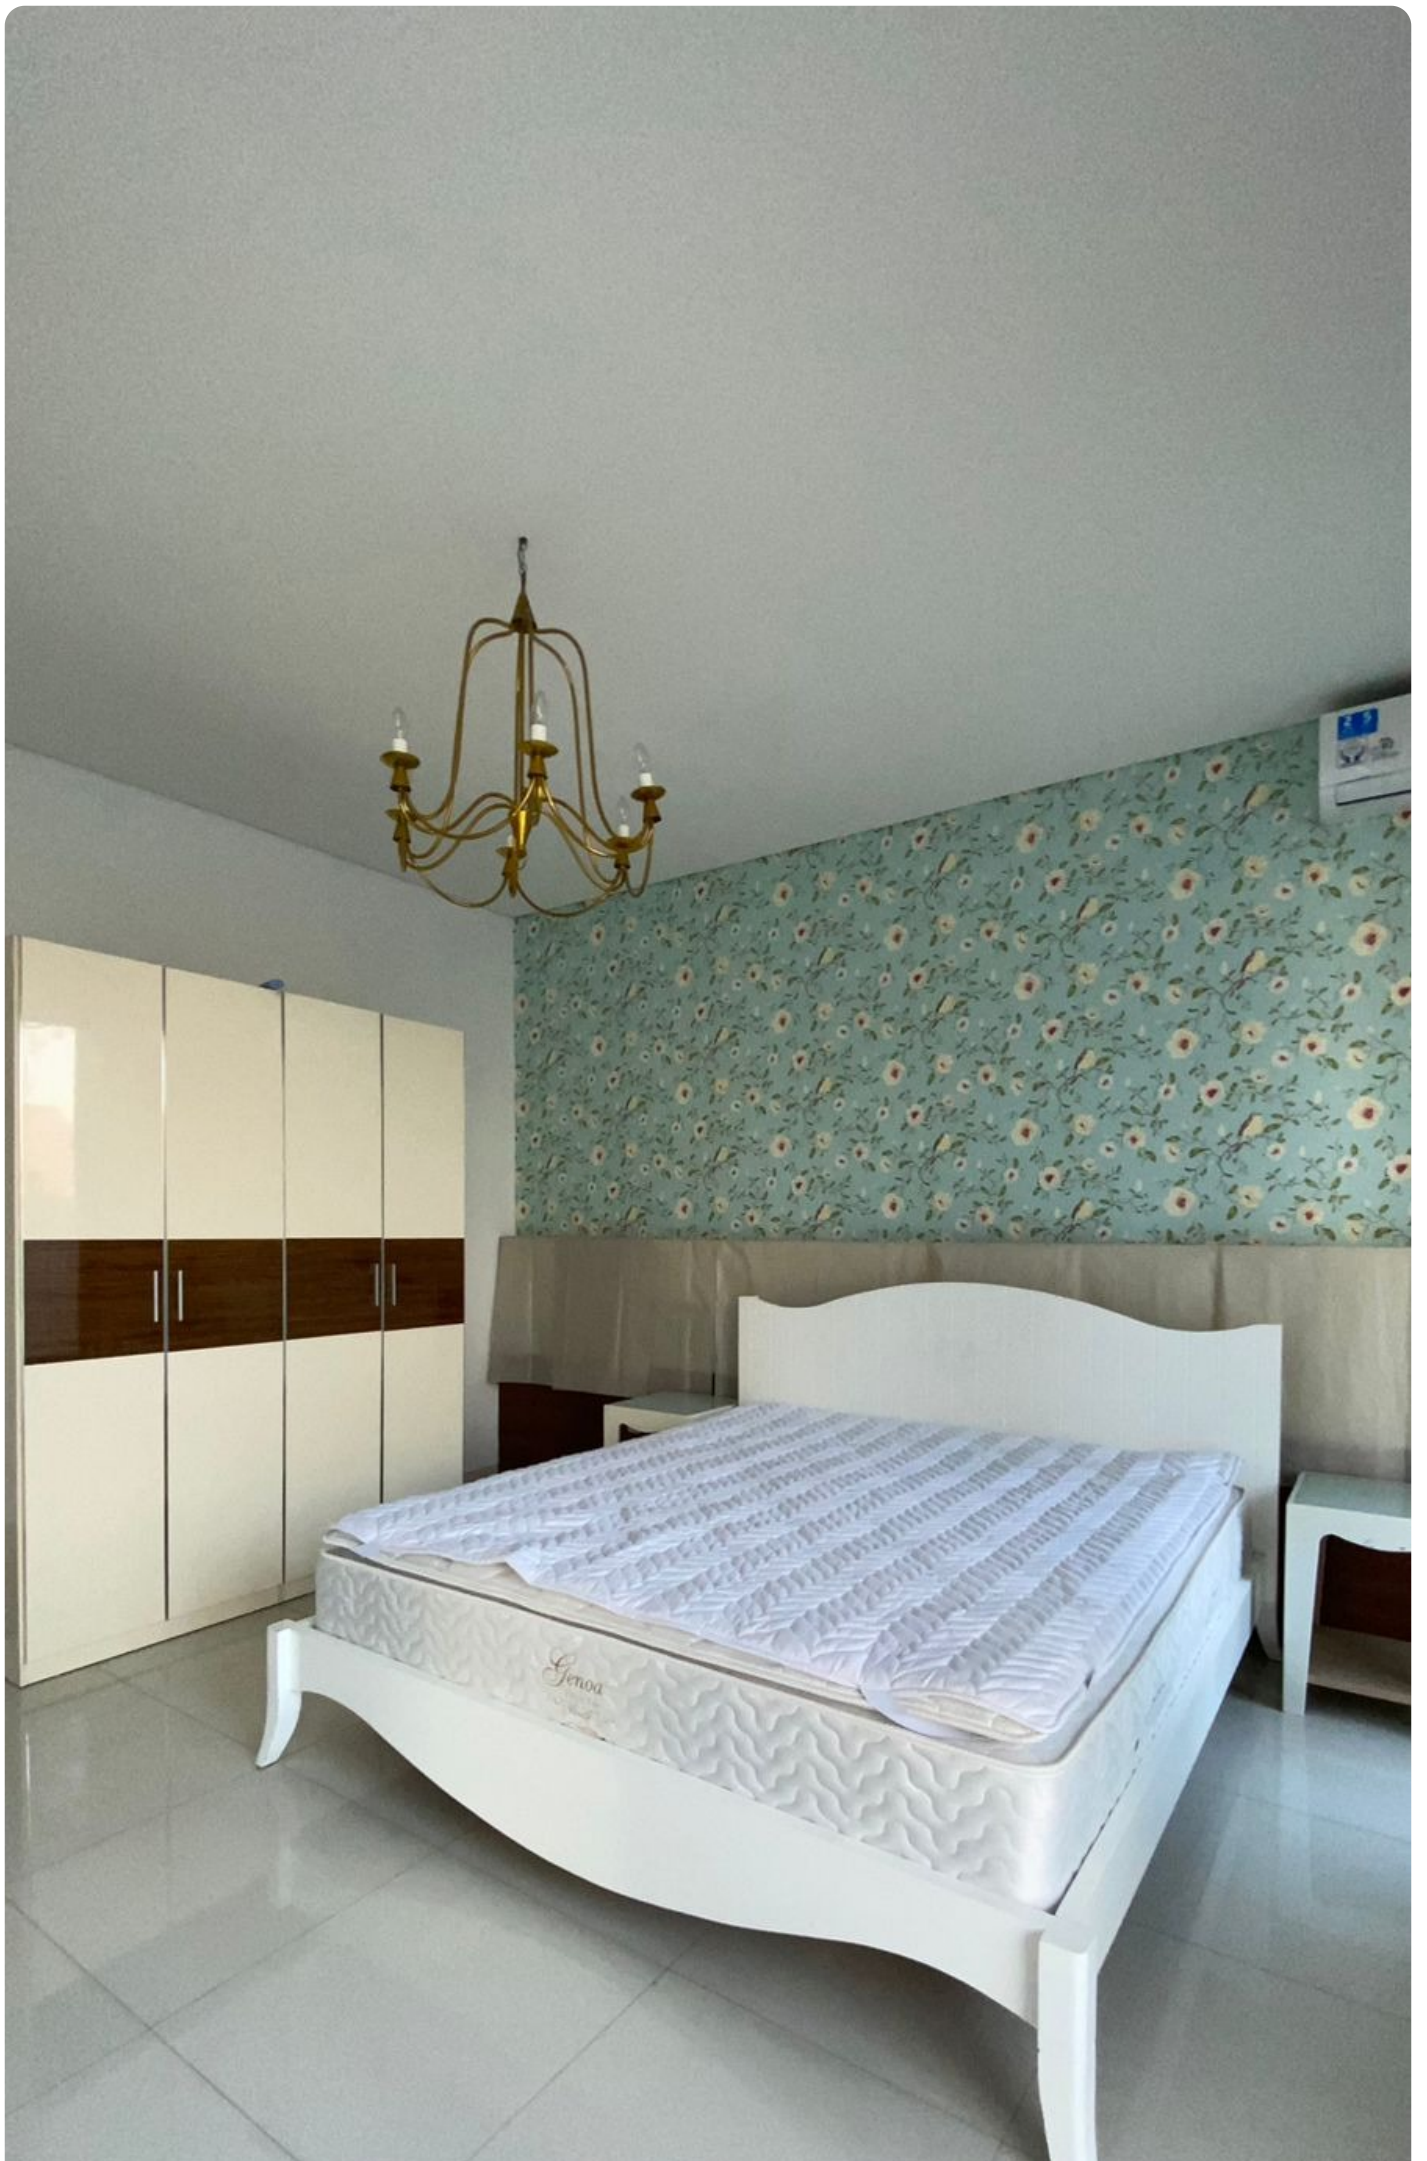

RUMAH MURAH 2 LANTAI INCLUDE FURNISHED - PERMATA JINGGA MALANG

Grand Permata Jingga, Keduyo, Mangliawan, Kec. Pakis, Kabupaten Malang, Jawa Timur 65154

Rp. 3,000,000,000

Deskripsi

FREE FURNITURE

LOKASI STRATEGIS: Dekat Bandara, Exit Tol, Universitas, Stasiun, Pusat Kota.