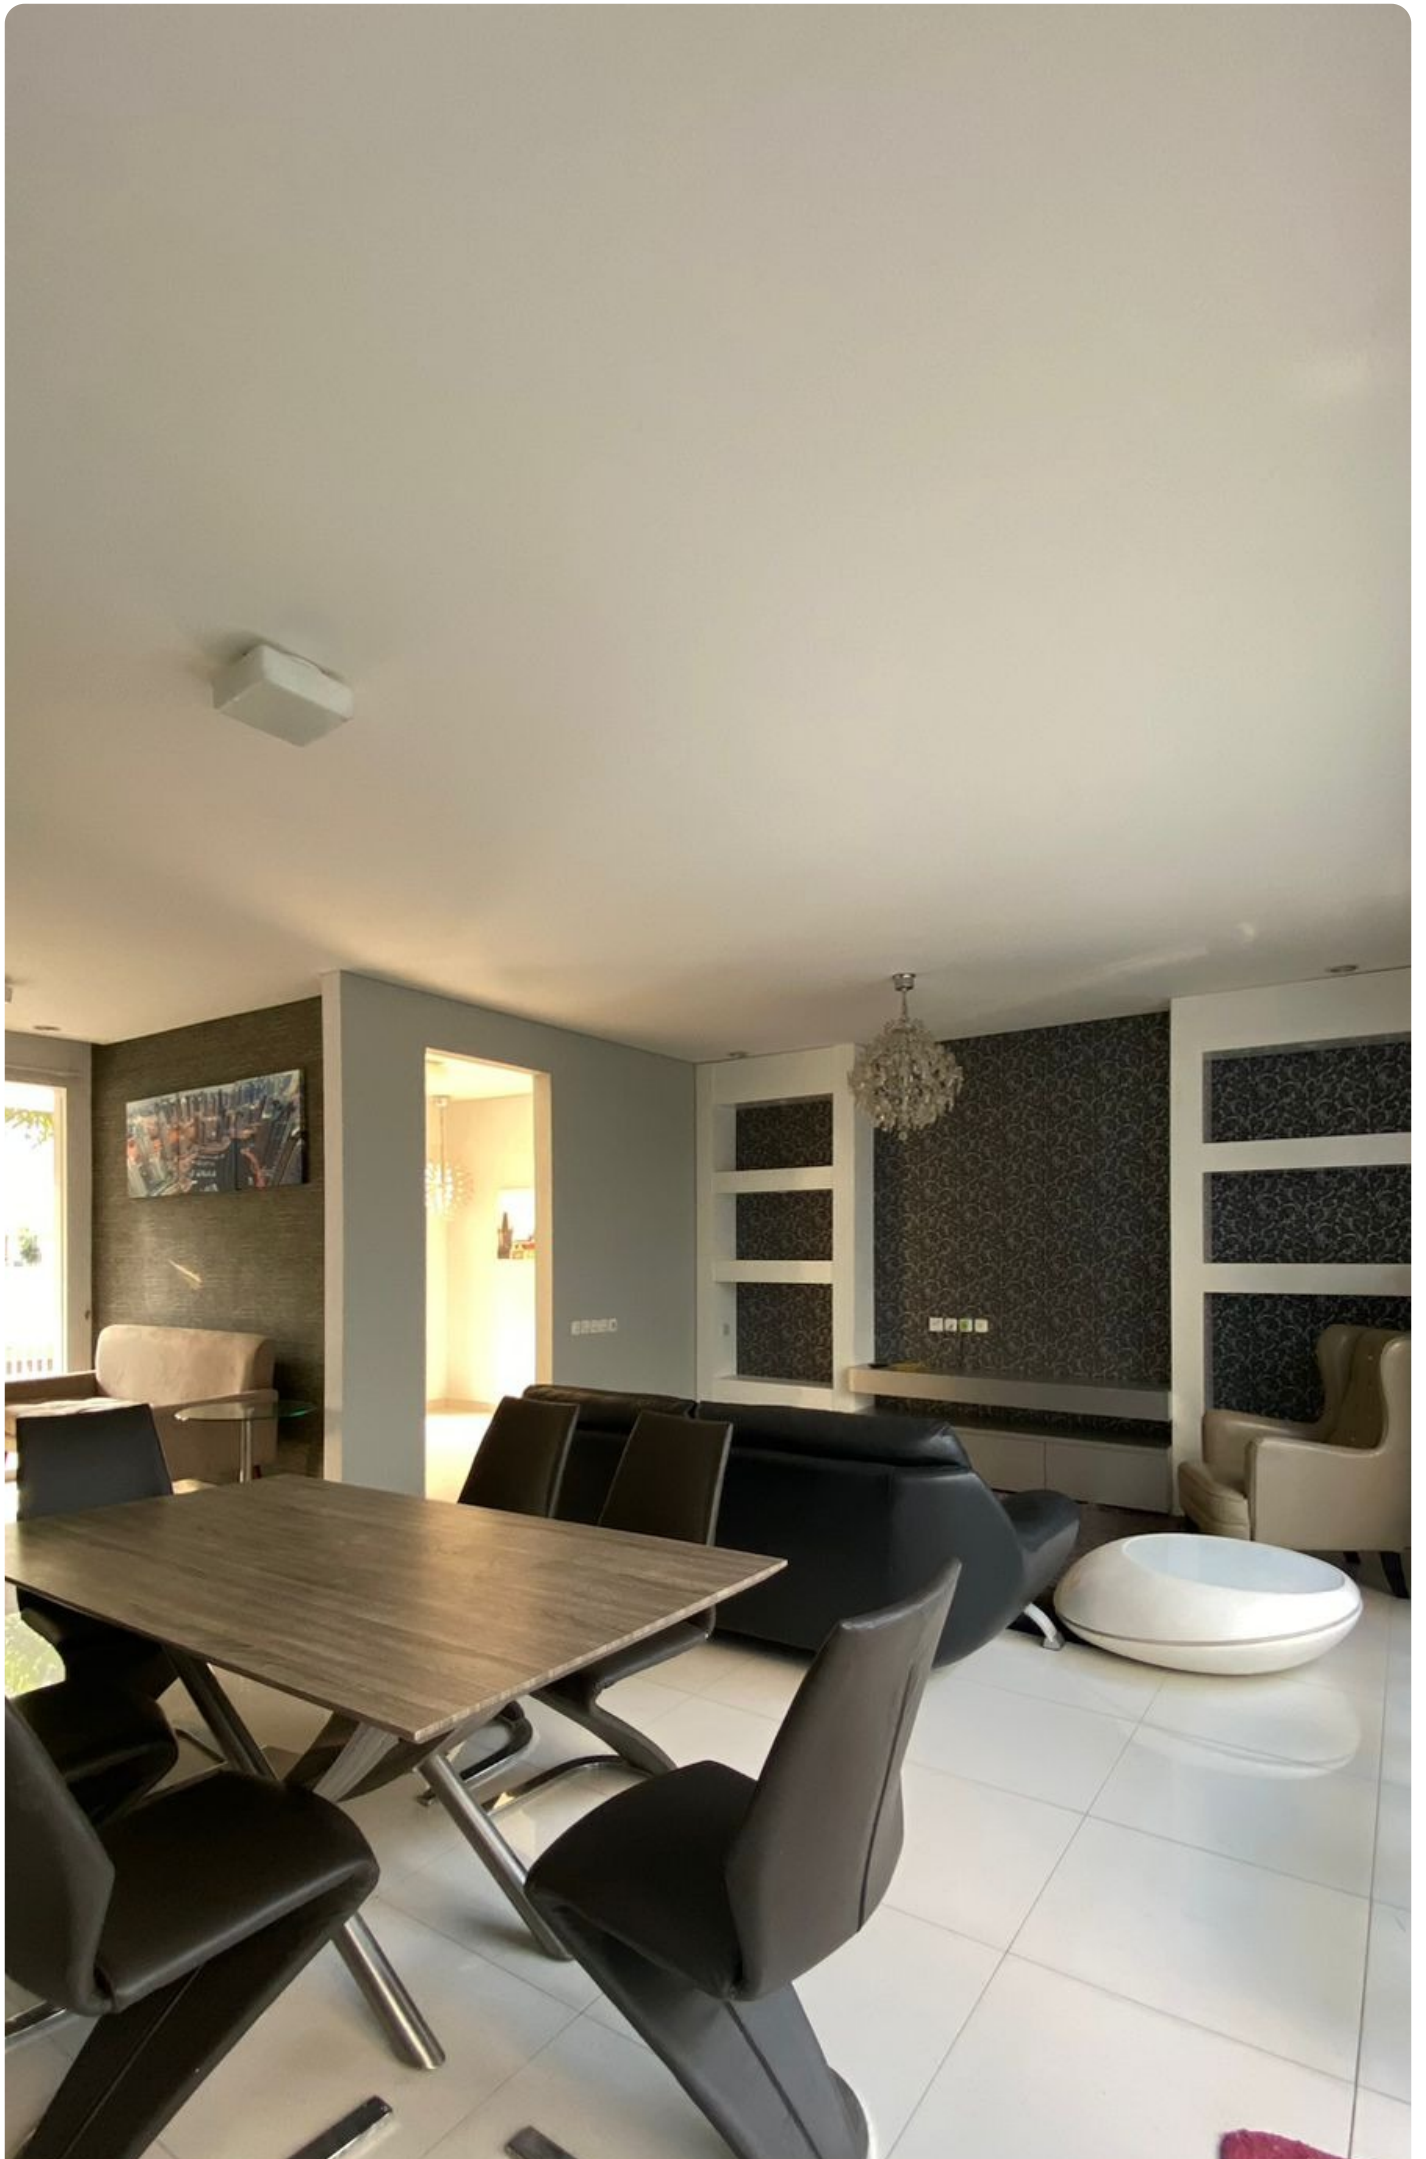

RUMAH MURAH 2 LANTAI INCLUDE FURNISHED - PERMATA JINGGA MALANG

Grand Permata Jingga, Keduyo, Mangliawan, Kec. Pakis, Kabupaten Malang, Jawa Timur 65154

Rp. 3,000,000,000

Deskripsi

FREE FURNITURE

LOKASI STRATEGIS: Dekat Bandara, Exit Tol, Universitas, Stasiun, Pusat Kota.