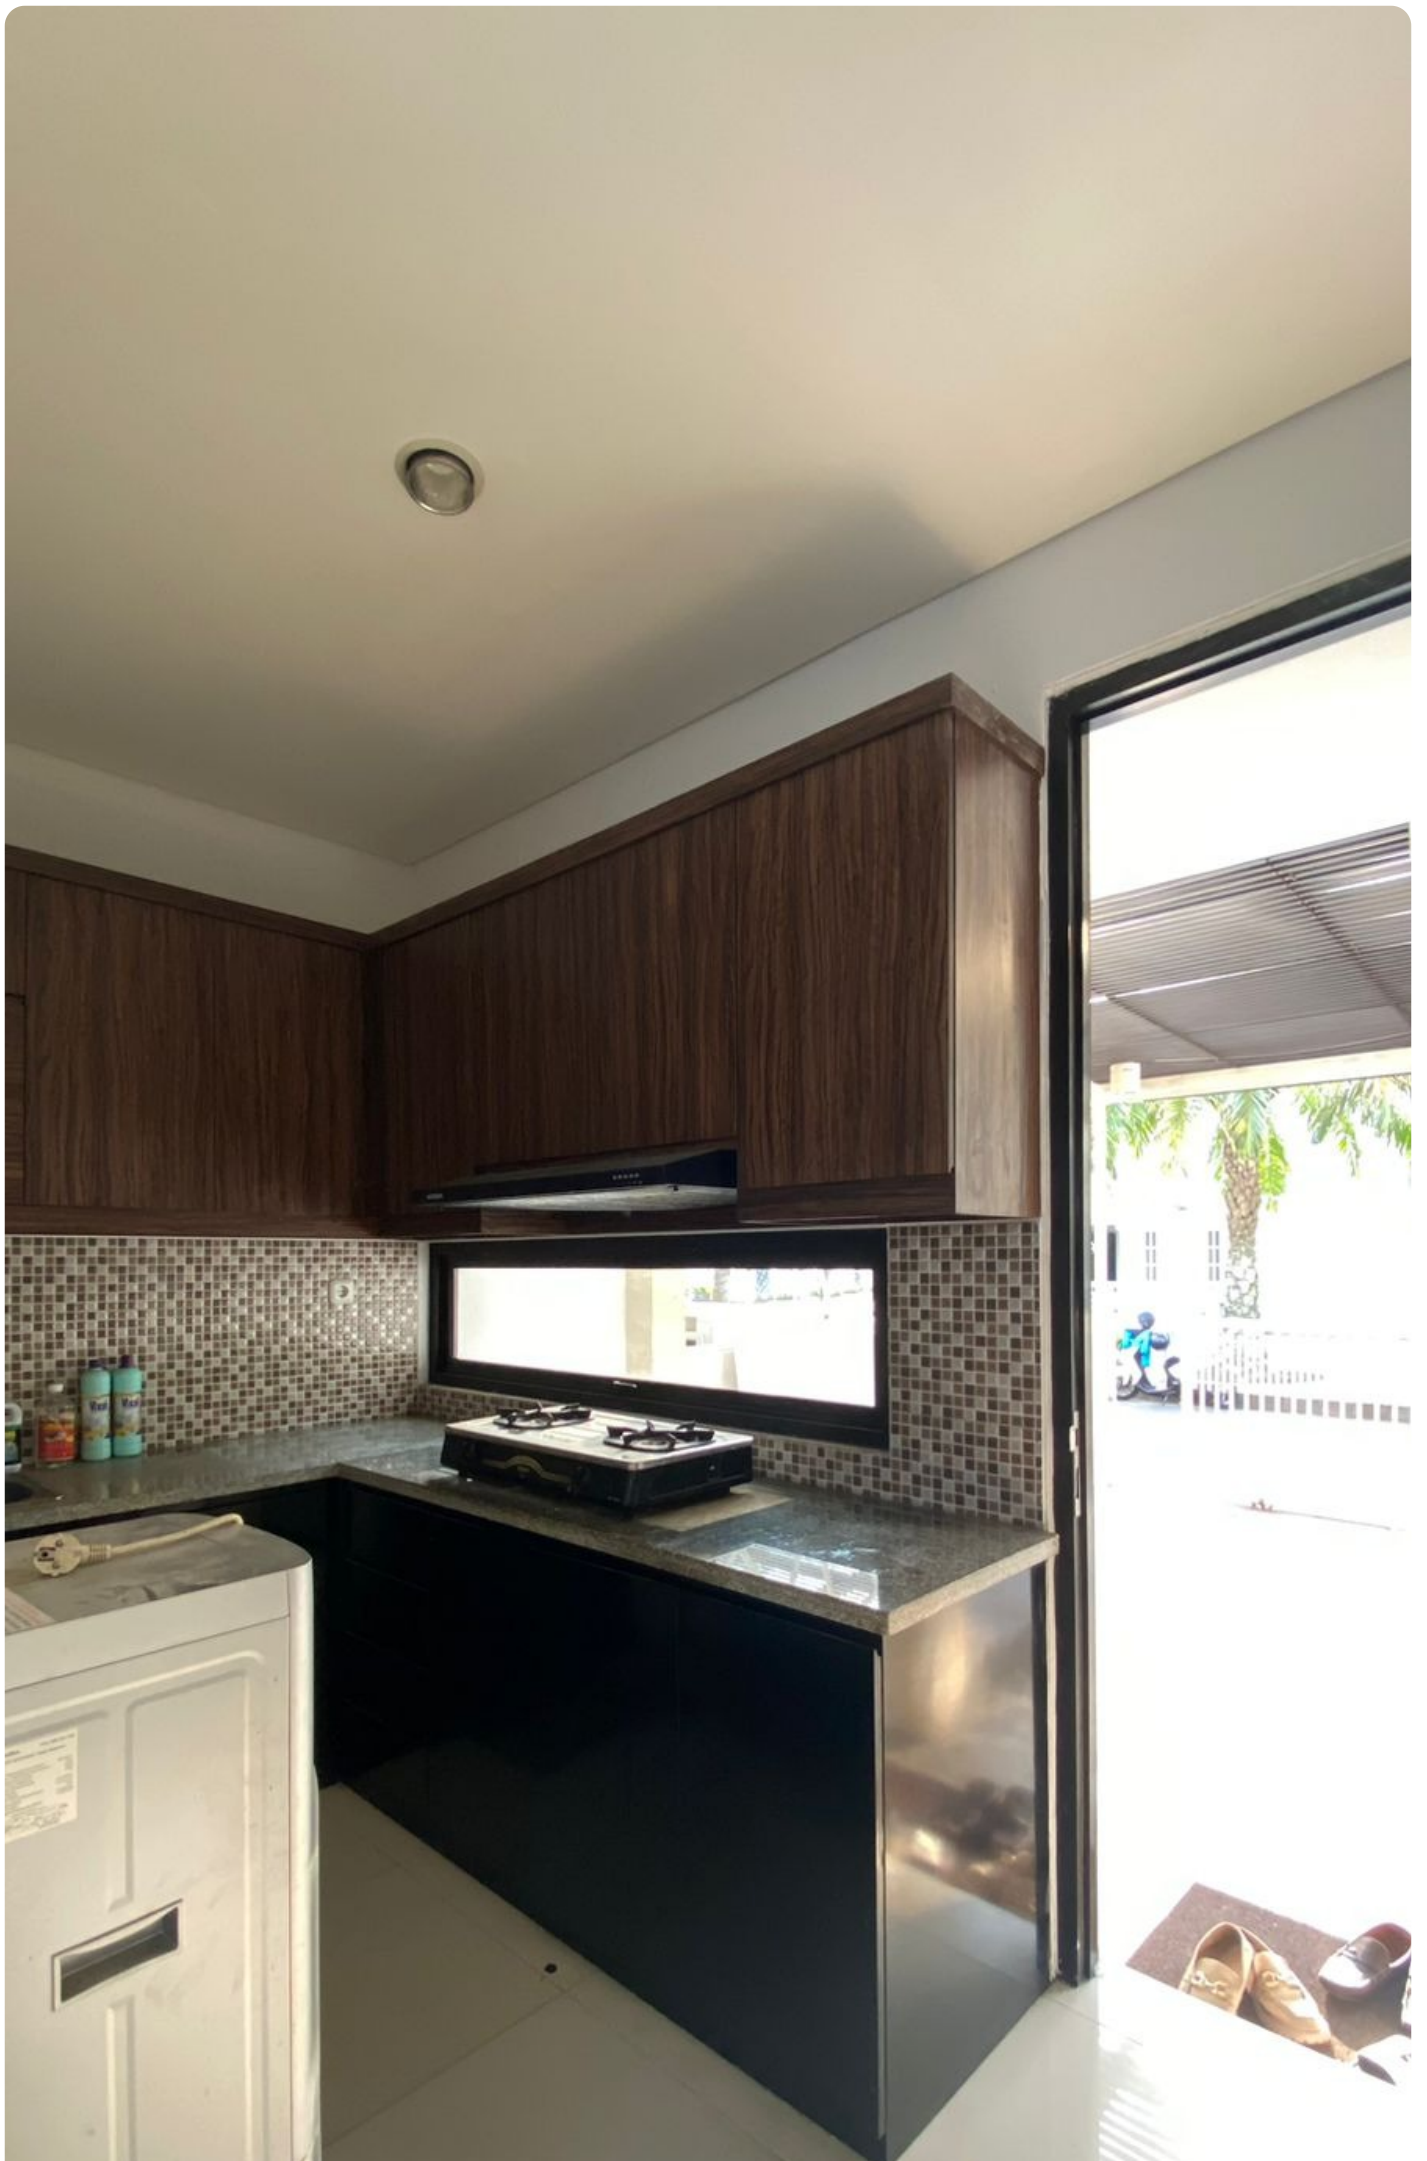

RUMAH MURAH 2 LANTAI INCLUDE FURNISHED - PERMATA JINGGA MALANG

Grand Permata Jingga, Keduyo, Mangliawan, Kec. Pakis, Kabupaten Malang, Jawa Timur 65154

Rp. 3,000,000,000

Deskripsi

FREE FURNITURE

LOKASI STRATEGIS: Dekat Bandara, Exit Tol, Universitas, Stasiun, Pusat Kota.