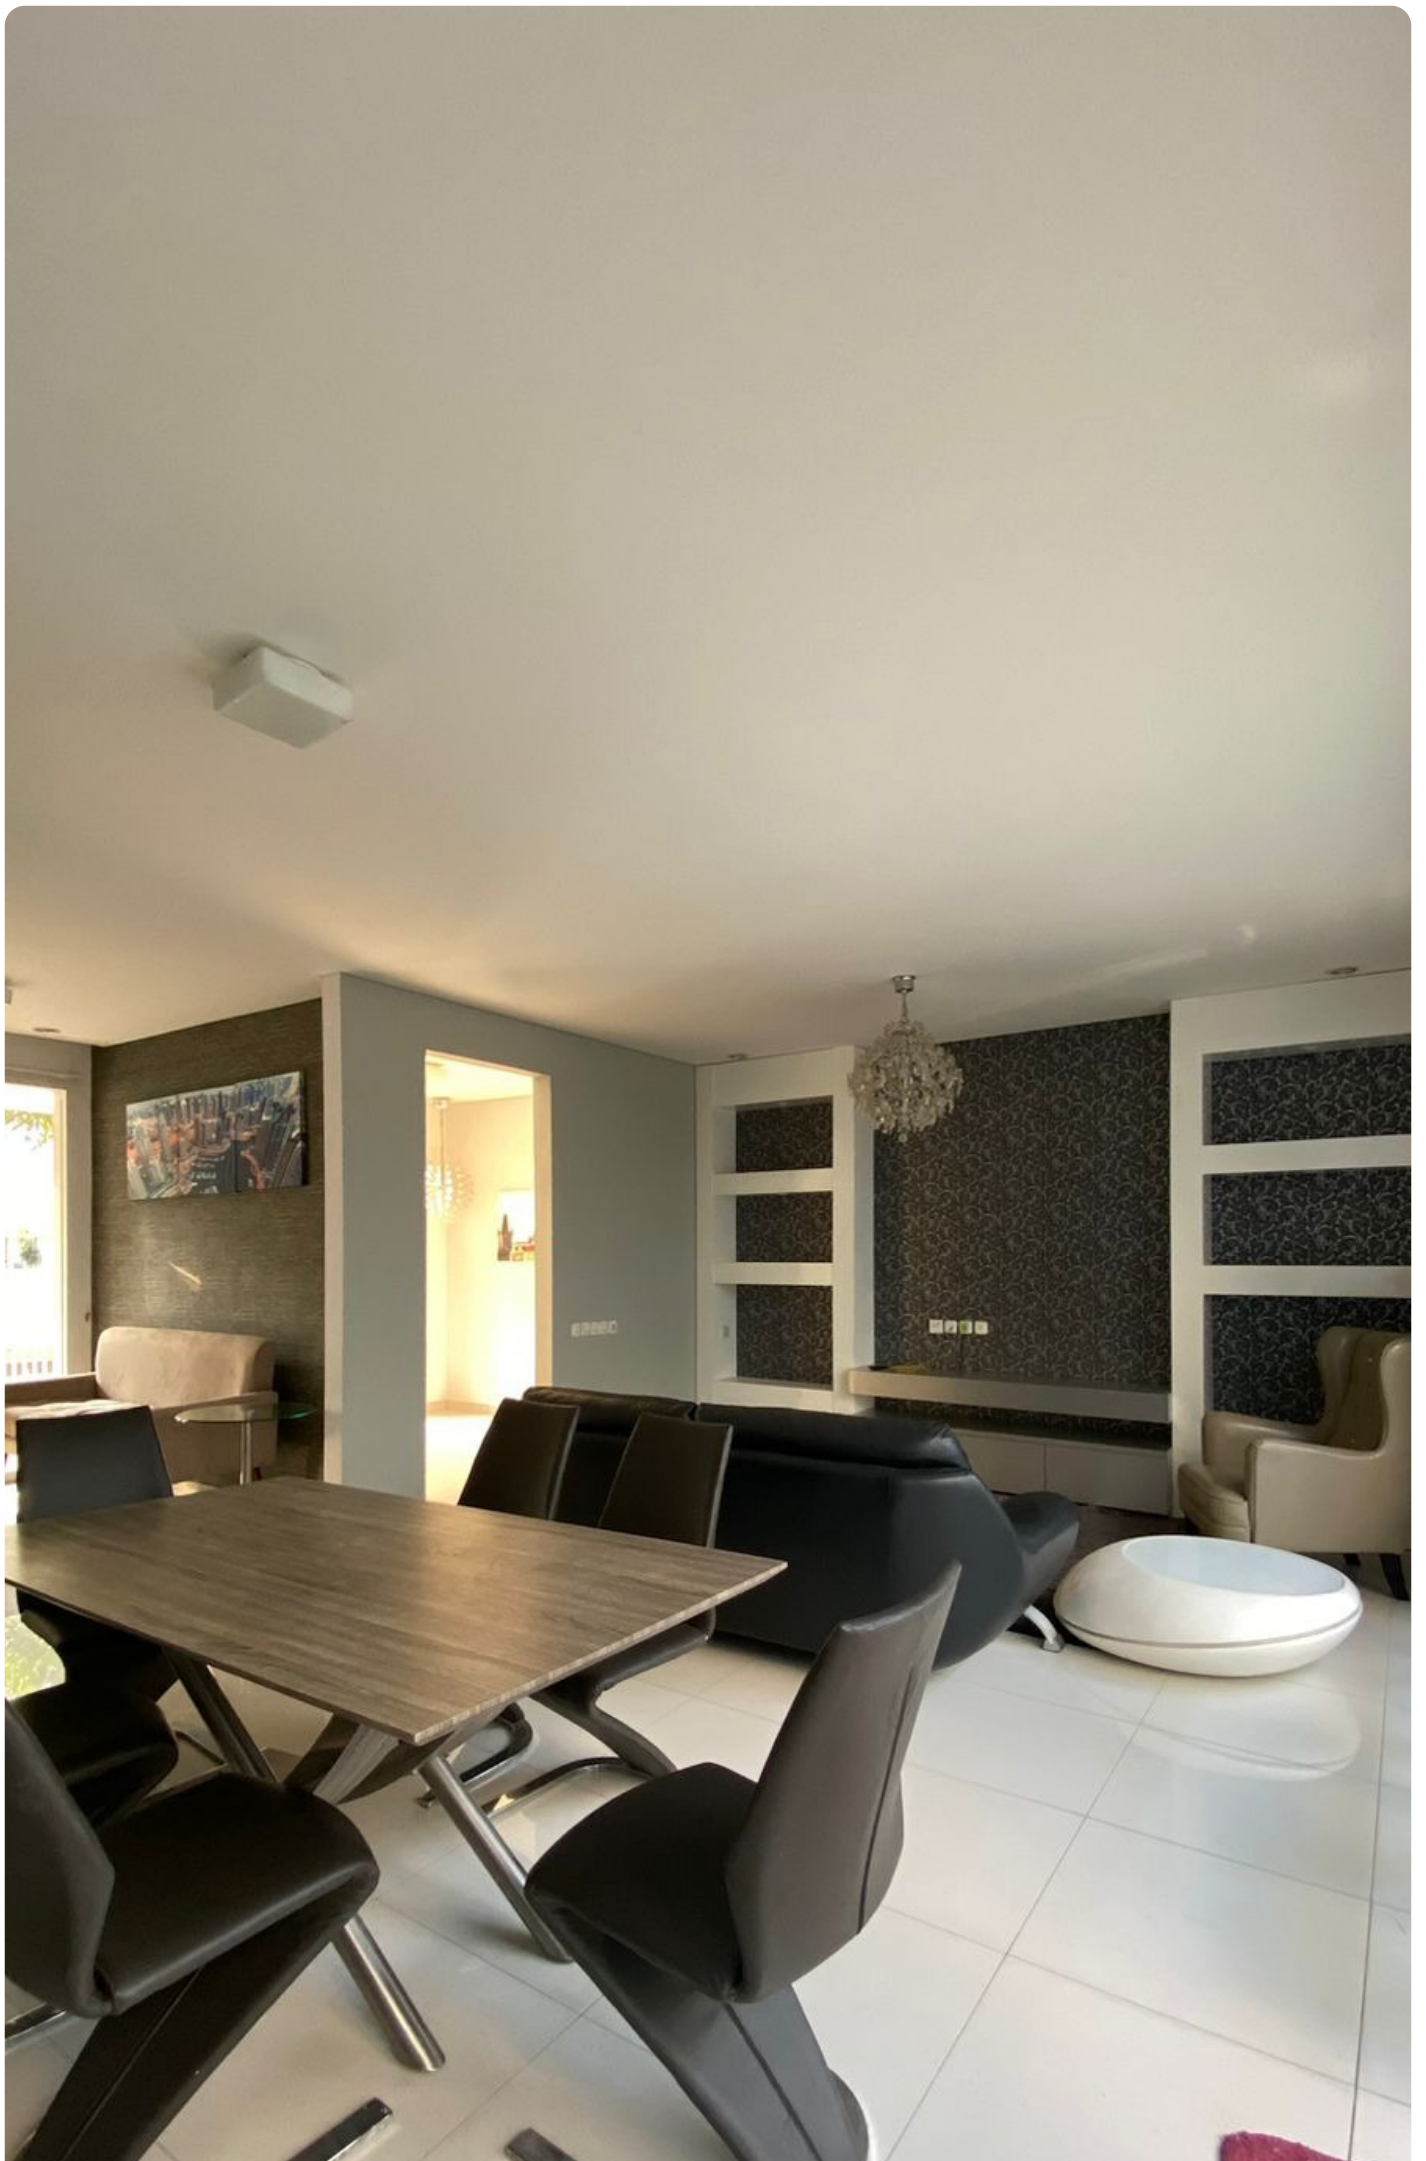

RUMAH MURAH 2 LANTAI INCLUDE FURNISHED - PERMATA JINGGA MALANG

Grand Permata Jingga, Keduyo, Mangliawan, Kec. Pakis, Kabupaten Malang, Jawa Timur 65154

Rp. 3,000,000,000

Deskripsi

FREE FURNITURE

LOKASI STRATEGIS: Dekat Bandara, Exit Tol, Universitas, Stasiun, Pusat Kota.