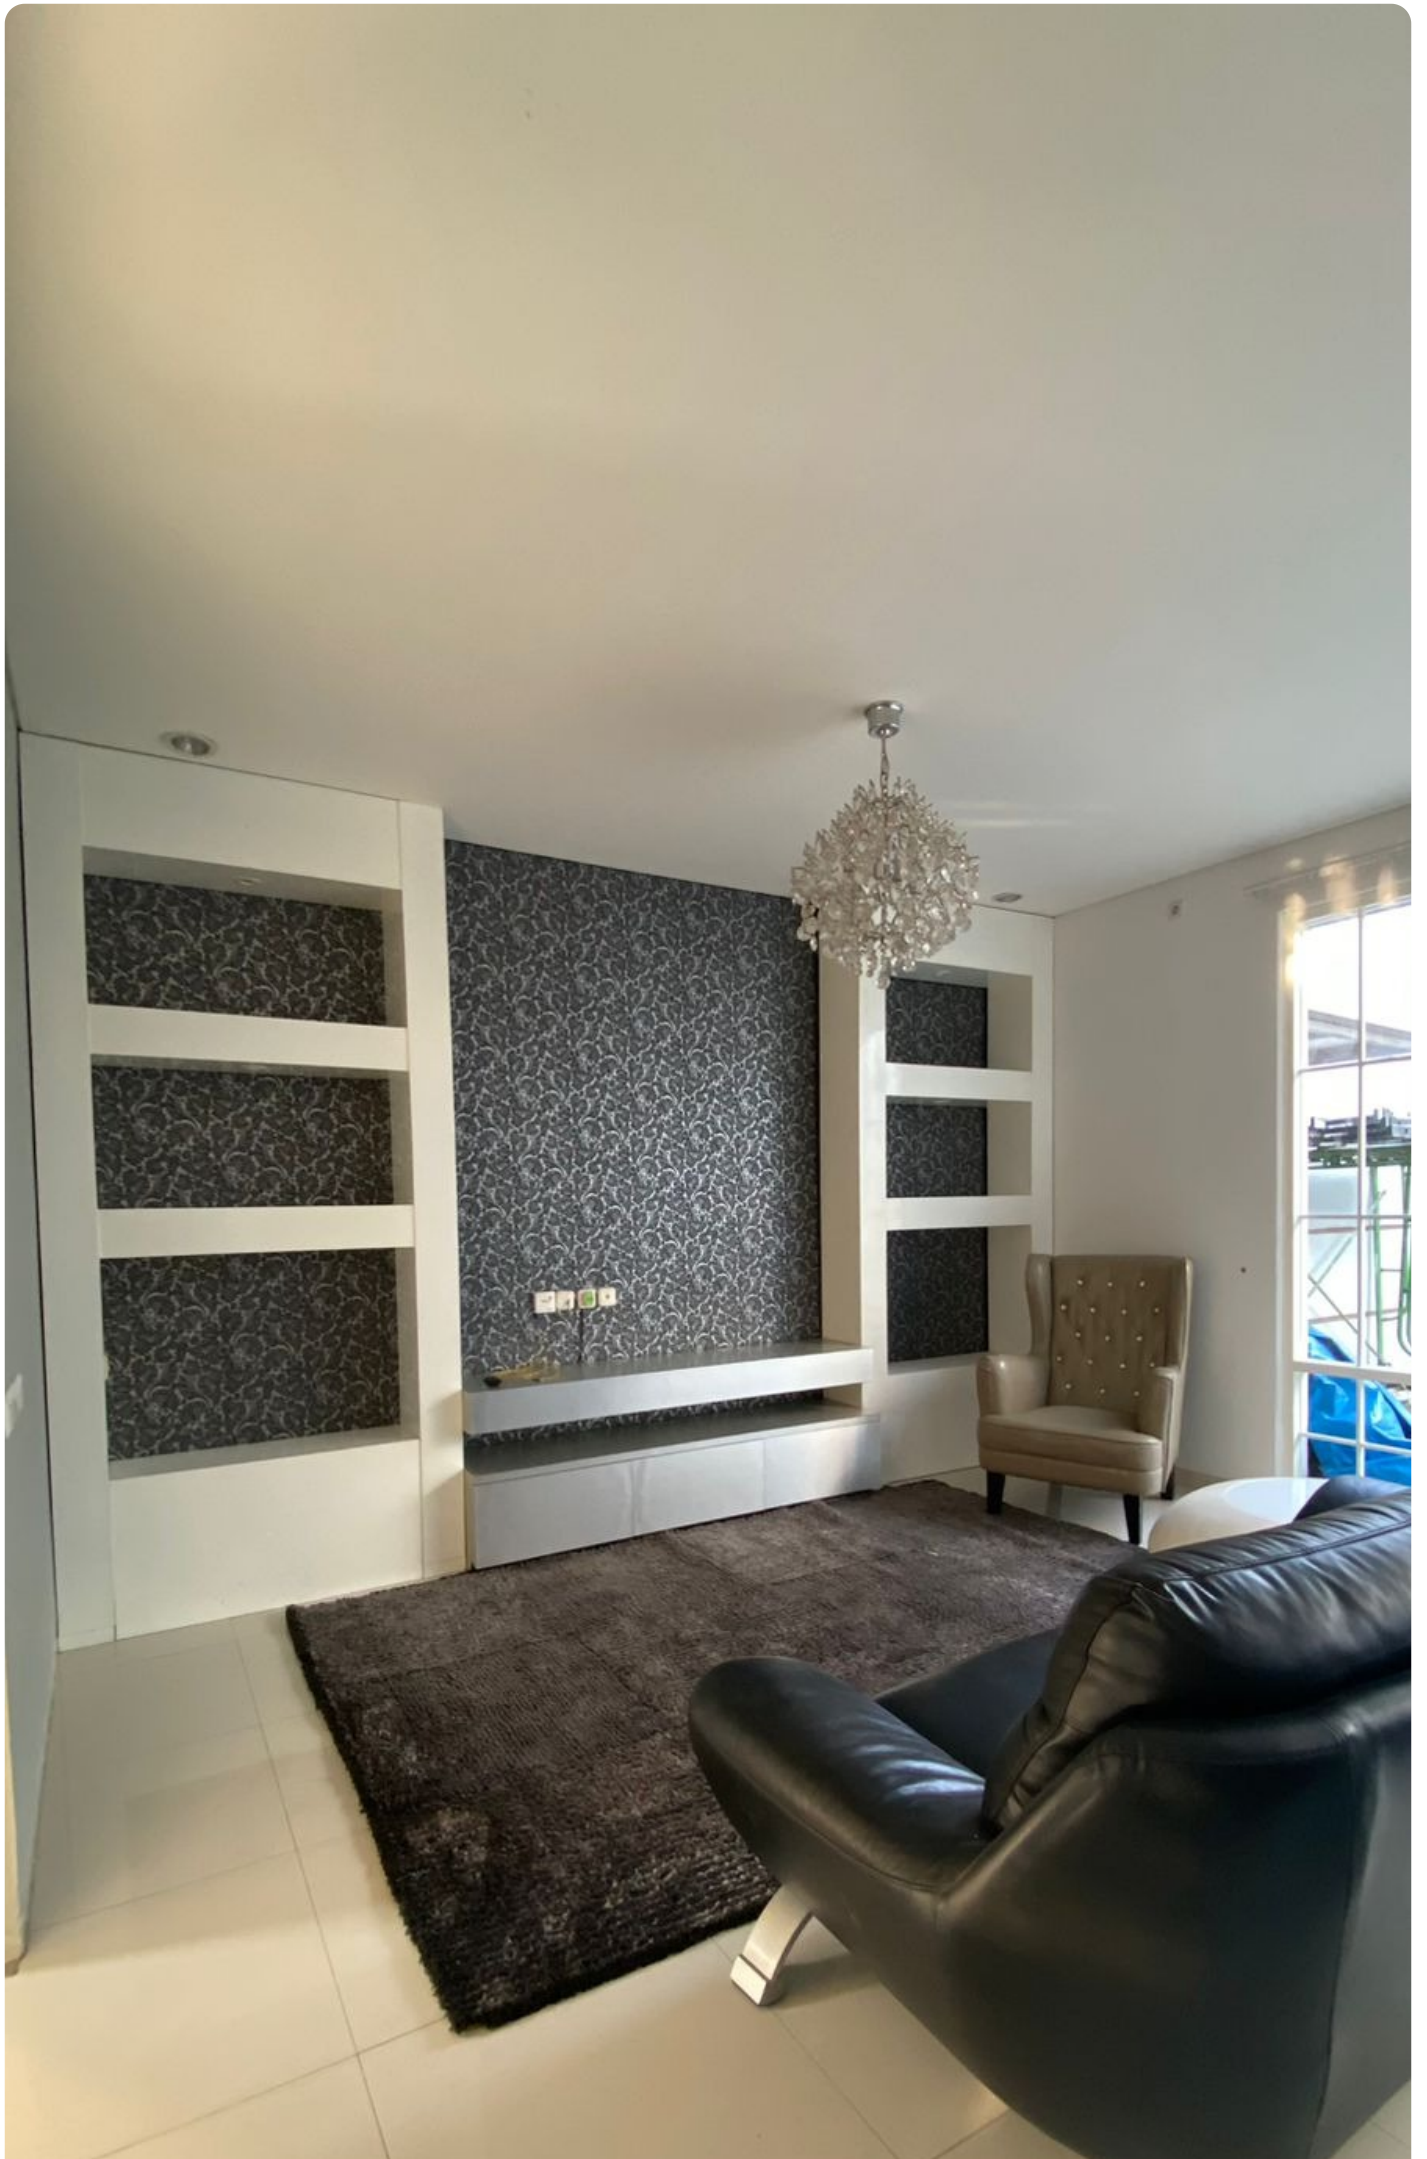

RUMAH MURAH 2 LANTAI INCLUDE FURNISHED - PERMATA JINGGA MALANG

Grand Permata Jingga, Keduyo, Mangliawan, Kec. Pakis, Kabupaten Malang, Jawa Timur 65154

Rp. 3,000,000,000

Deskripsi

FREE FURNITURE

LOKASI STRATEGIS: Dekat Bandara, Exit Tol, Universitas, Stasiun, Pusat Kota.