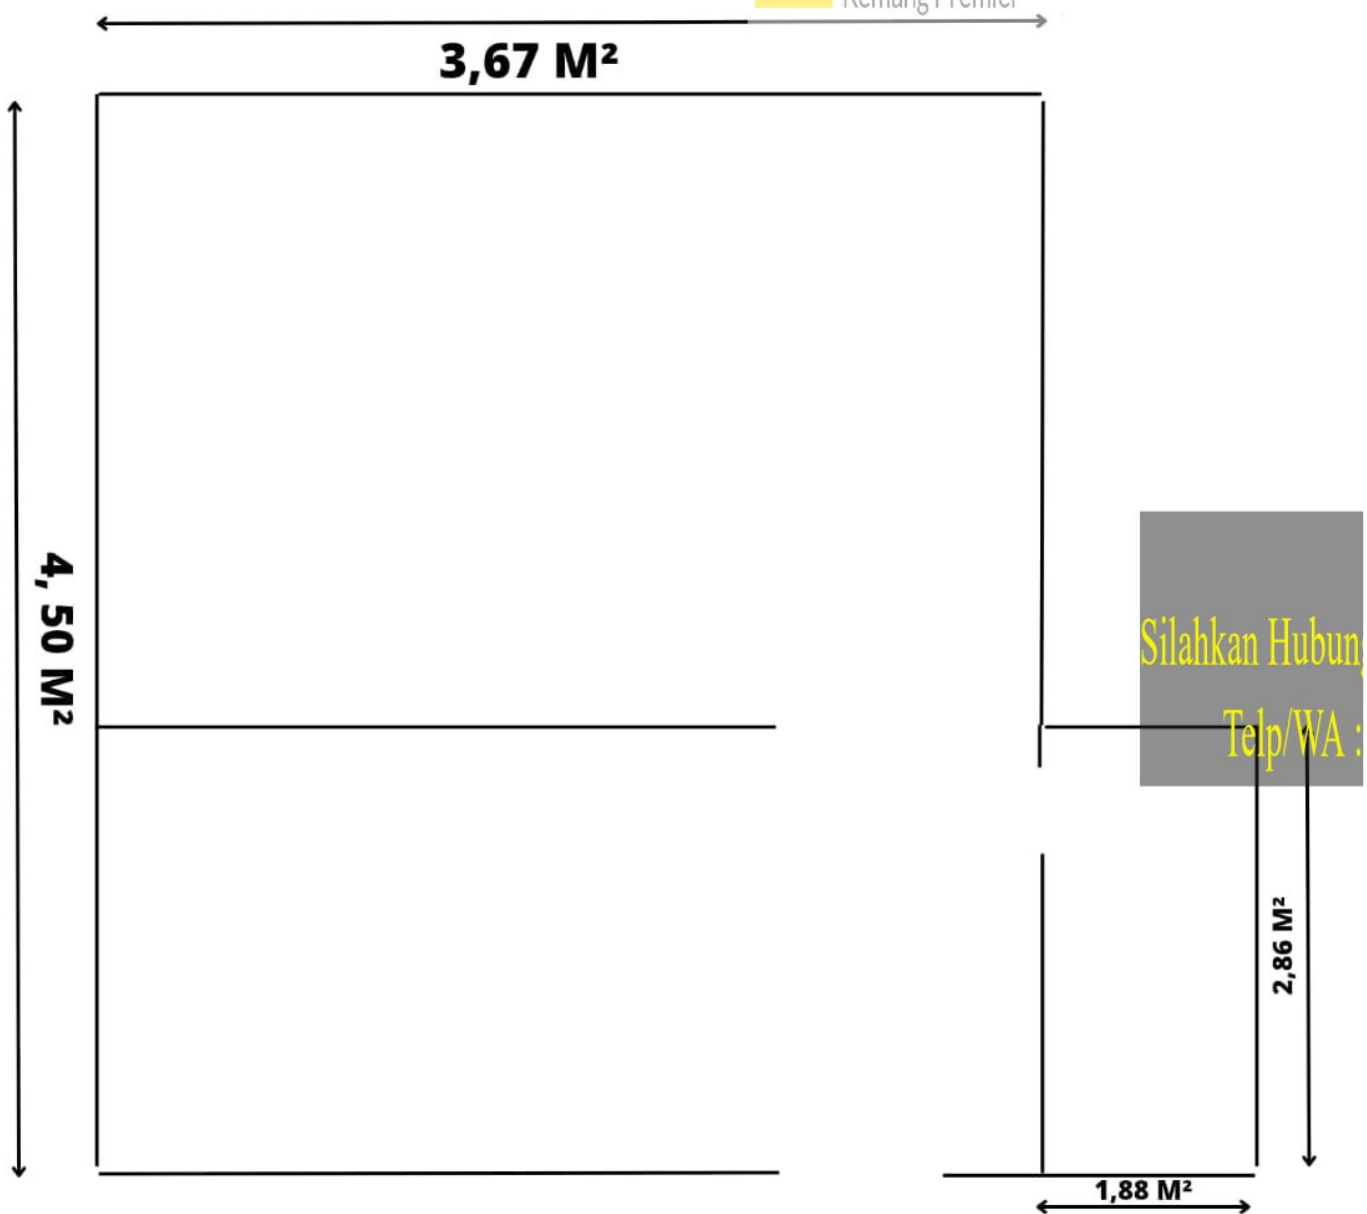

Ruang ex Davinci