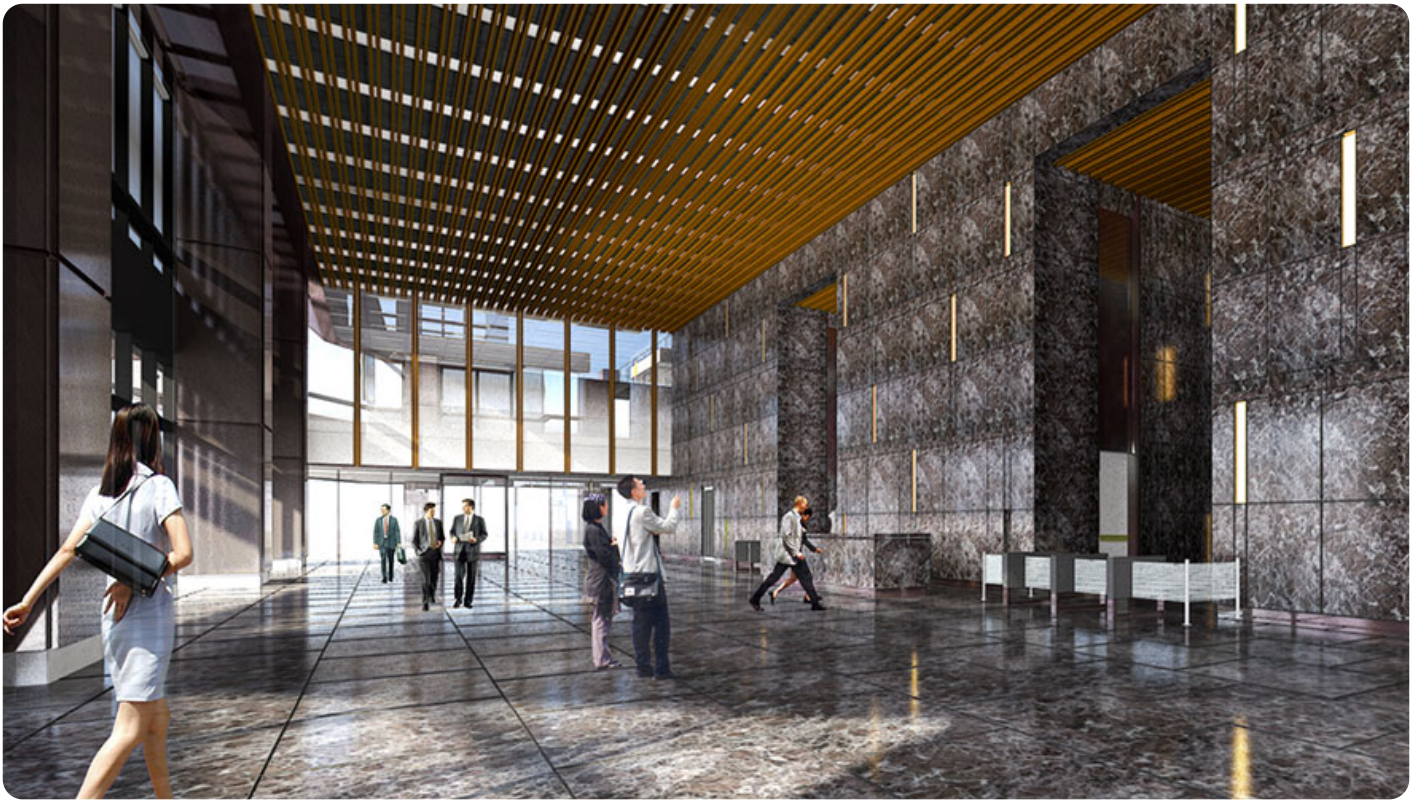

# Satrio Tower Dr Satrio

Dr Satrio

**Rp. 250,000**

## Deskripsi

Lantai : 11 Size : 238 Grade : A Ac : Separately Metered