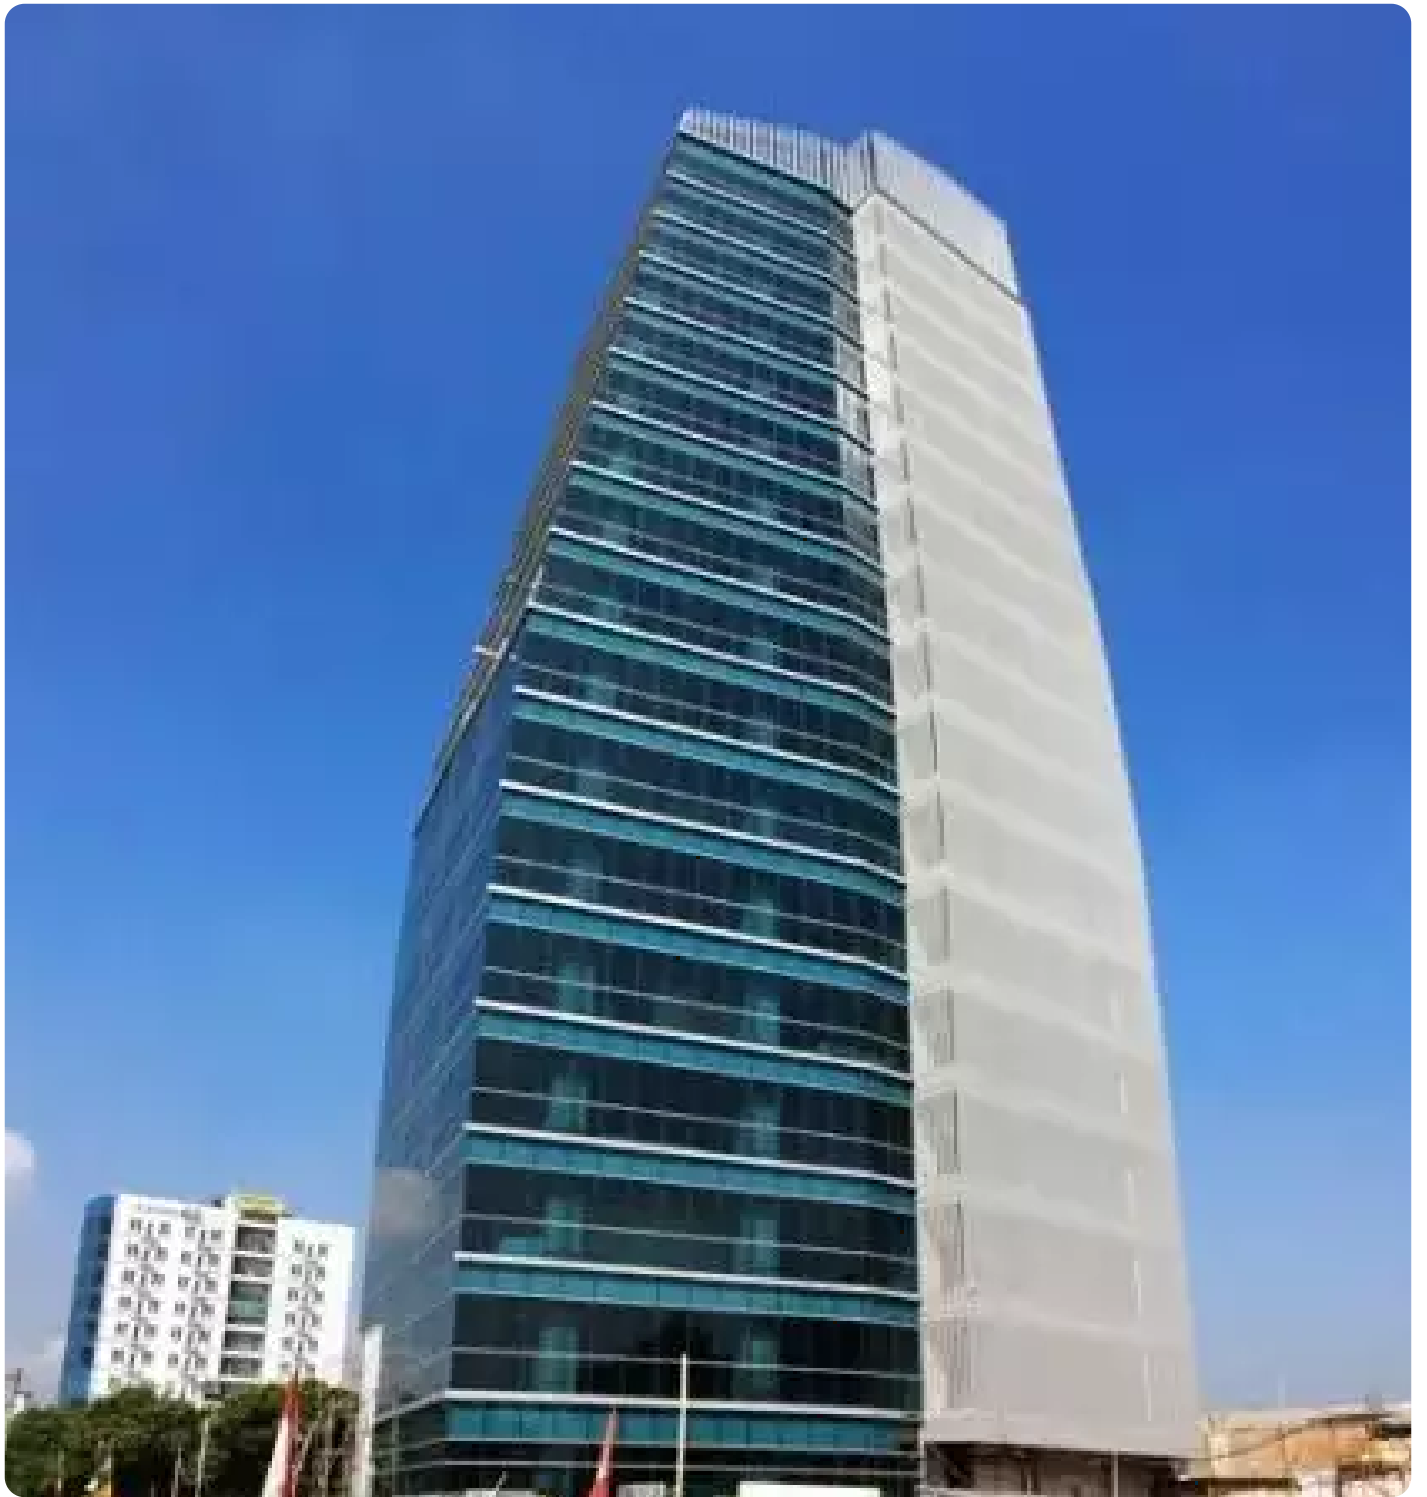

Zuria Tower TB Simatupang

TB Simatupang

LOBBY LIFT

Rp. 225,000

Deskripsi

Lantai : all floor Size : 355 Grade : B Ac : Separately Metered

Detail Properti

Fitur	Keterangan
Tipe Bangunan	Kantor