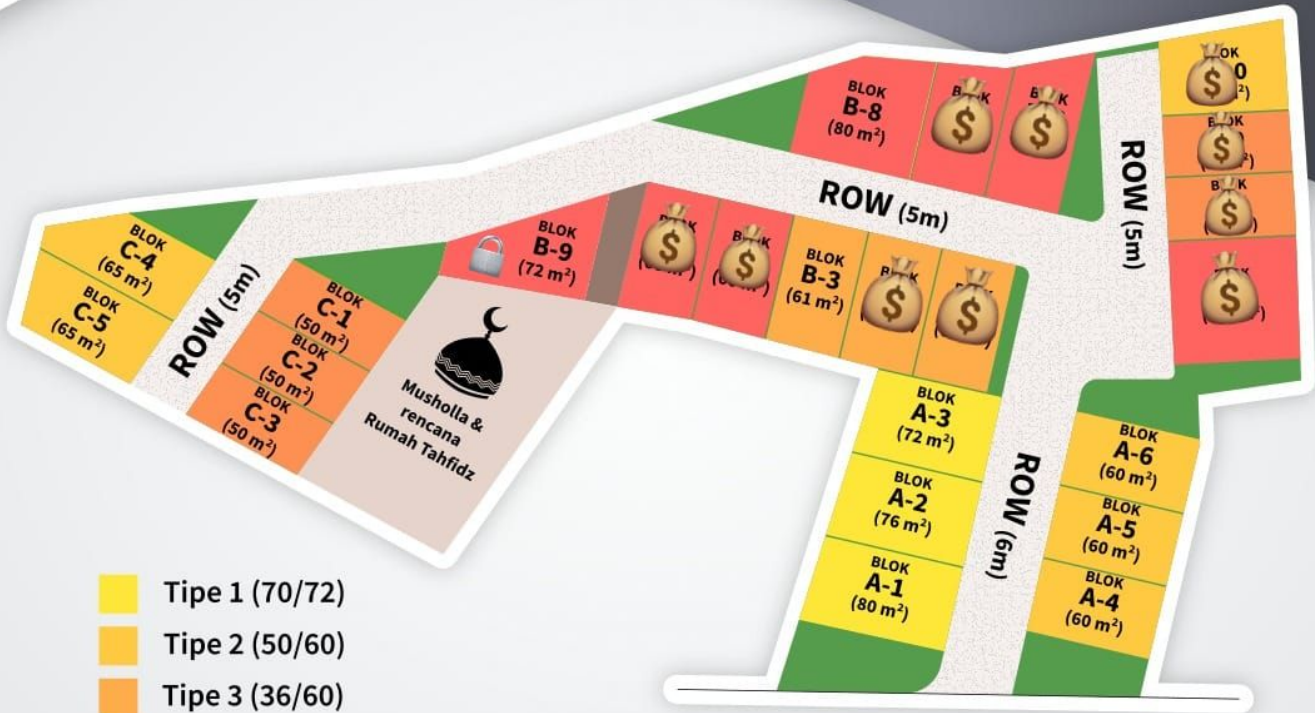

Al Madina Premier Serpong Blok B

Bakti Jaya, Setu, South Tangerang City, Banten 15315, Setu Tangerang Selatan, Banten 15315

- Tipe 1 (70/72)
- Tipe 2 (50/60)
- Tipe 3 (36/60)
- Tipe 4 (50/50)
- Kavling

Rp. 580,000,000

Deskripsi

Rumah Cluster Konsep Scandavian di Serpong Tangerang Selatan

- Dekat dengan Superindo Pamulang
- Rumah Konsep Scandavian
- Rumah Ini Sangat Pas Untuk Kaum Milenial Dengan Harga yang Terjangkau

TIPE PERUMAHAN :

Blok B :

- LT : 61 m² | LB : 30 m²
- KT : 2 | KM : 2
- Carport 1 Mobil

SPESIFIKASI BANGUNAN :

- Pondasi : Beton cor
- Struktur atas : Bata merah
- Rangka atap : Baja ringan
- Lantai : Keramik
- Sumber air : Jet pump
- Listrik : 2200W

Detail Properti

Fitur	Keterangan
Dibangun	2021
Tipe Bangunan	Project Baru
Luas Tanah	61
Luas Bangunan	30
Kamar Tidur	2
Kamar Mandi	2
Car Port	1

Fitur	Keterangan
Sertifikat	SHGB
Kelengkapan	Un Furnished
Fasilitas	Lahan Parkir,CCTV,Keamanan 24jam