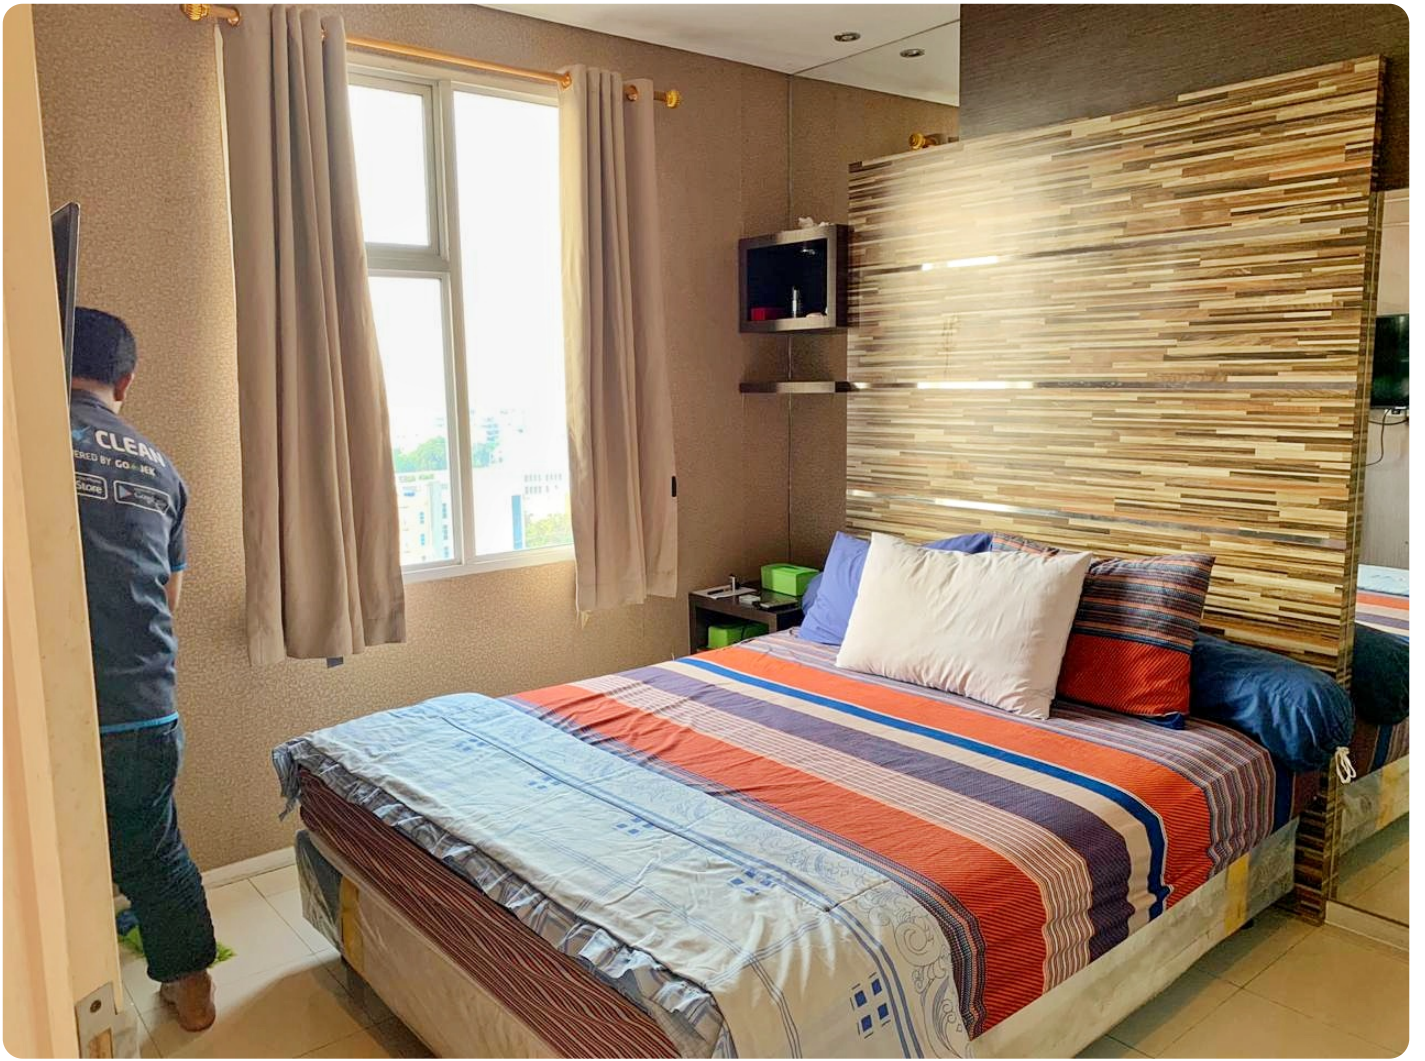

Disewakan Apartemen Lavande Type 2 Bedroom & Fully Furnished by Sava Properti APT-A1508

Jalan Professor Doktor Soepomo No.231, RT.7/RW.1, Menteng Dalam, Tebet, RT.7/RW.1, Menteng Dalam, Tebet, Kota Jakarta Selatan, Daerah Khusus Ibukota Jakarta 12870

Rp. 9,000,000

Deskripsi

Apartment Name : Lavande Residences

Tower : C

Lantai : Sedang

Kondisi : Fully Furnished

Fasilitas :

- Kartu akses, kolam renang, taman bermain anak, Fitness Center, lapangan squash, spa dan sauna, ruang serbaguna, laundry, pusat ATM, 24 jam Circle K, Cafe, keamanan CCTV 24 jam.