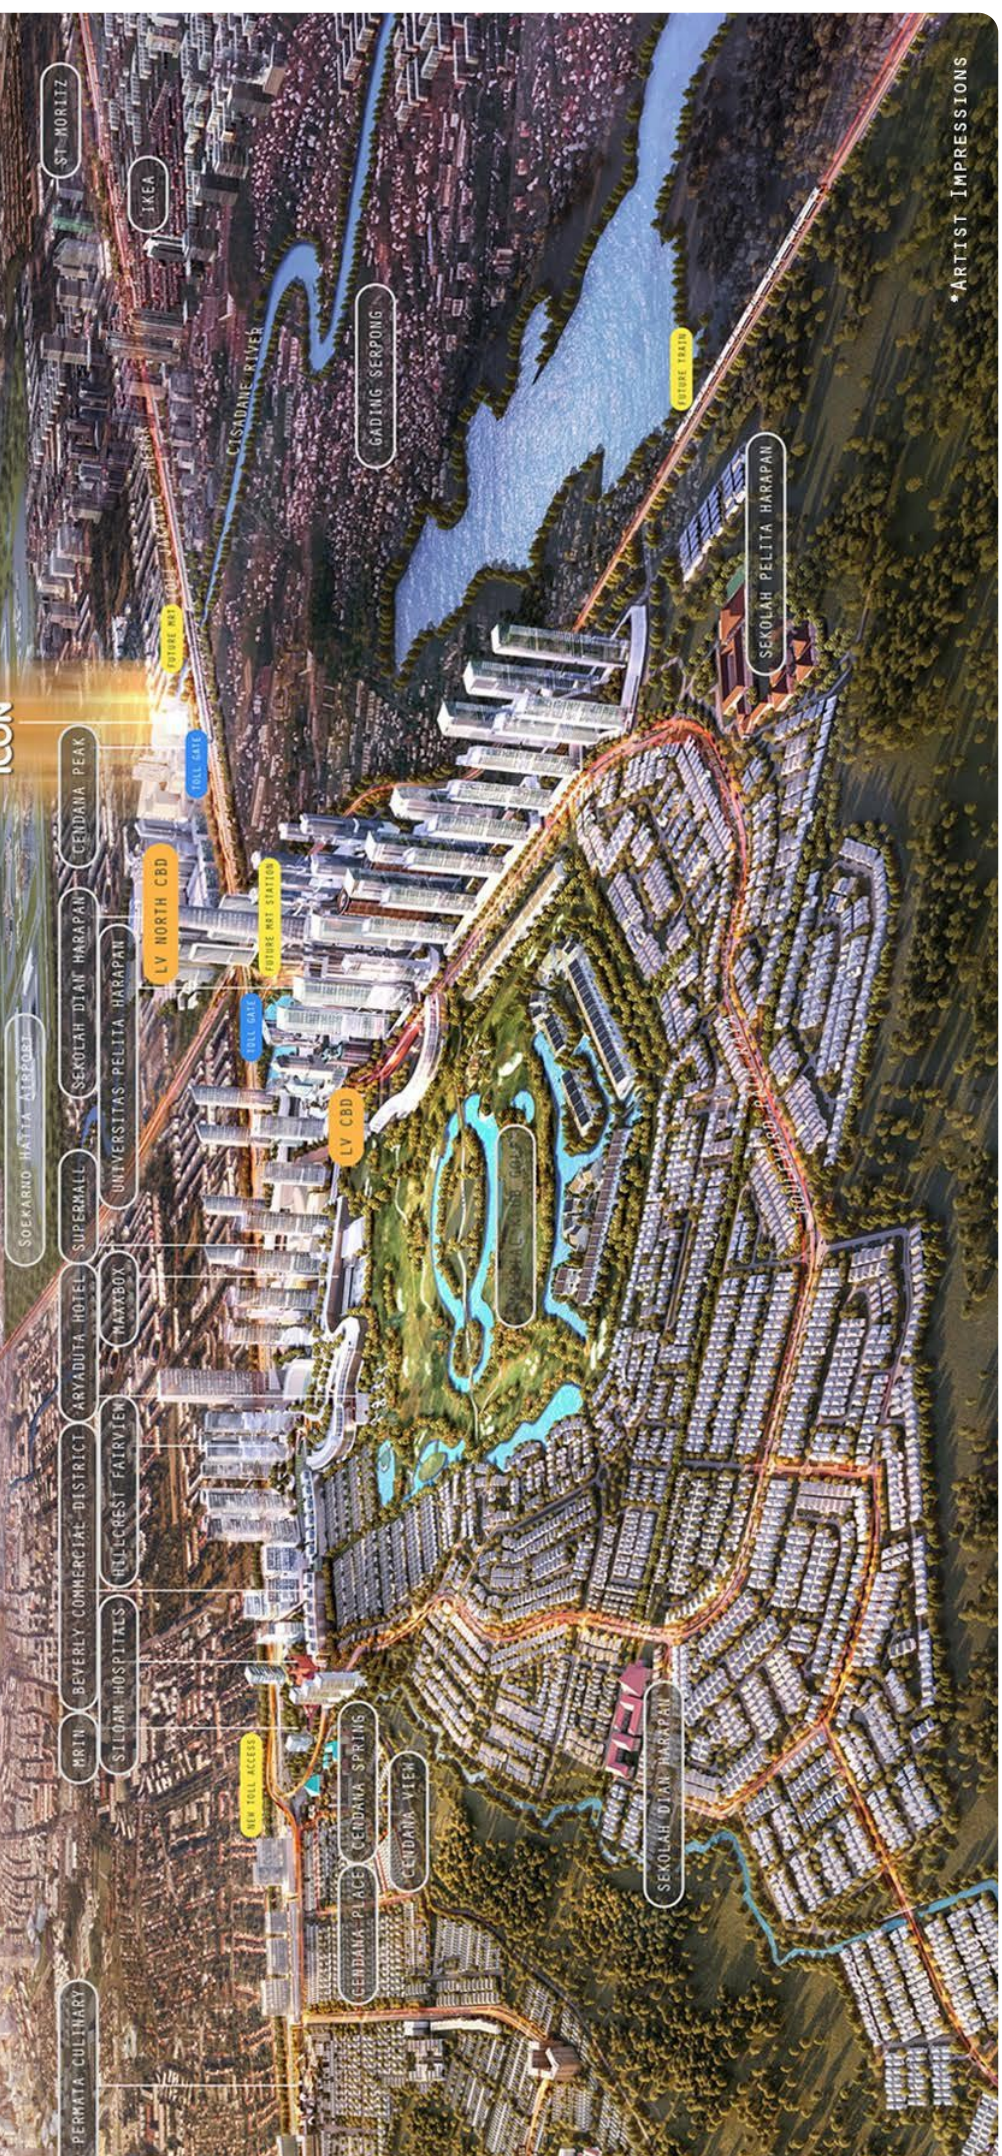

CENDANA ICON