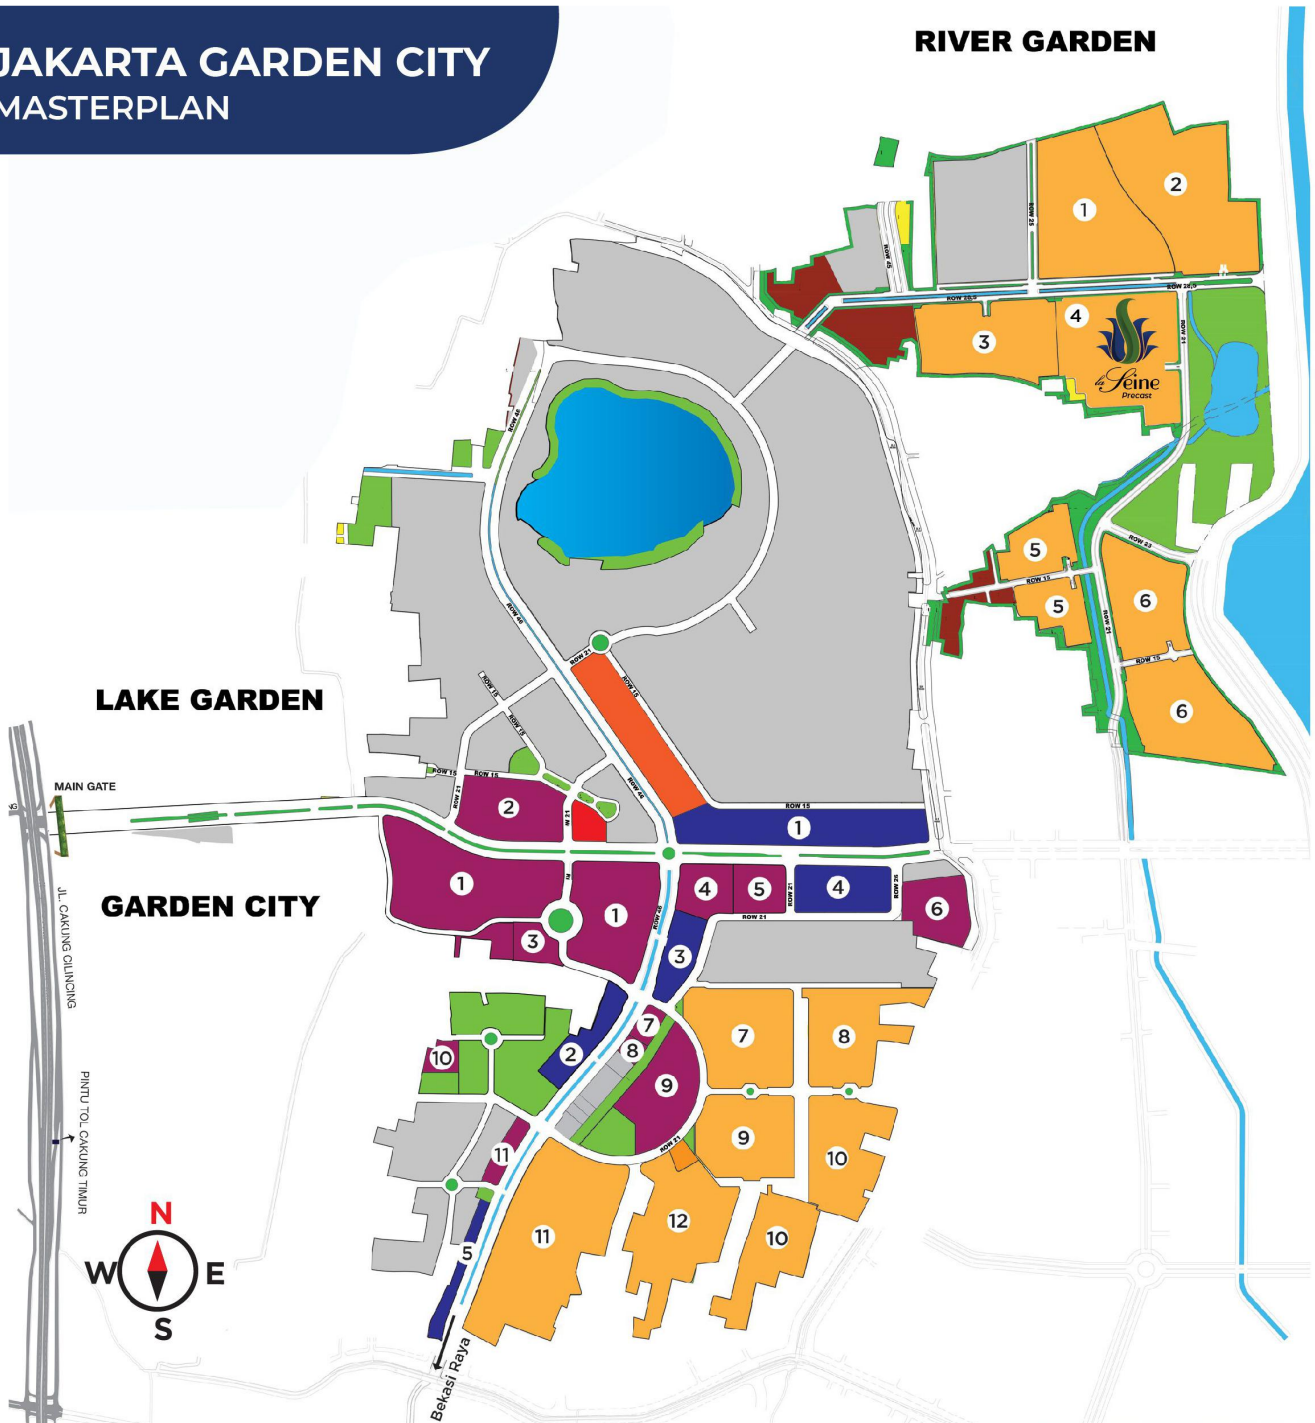

# Jakarta Garden City Cluster Shinano Cakung Jakarta Timur Tipe L 10

Jl. Jkt Garden City Boulevard No.RT.11, RW.8, Cakung Tim., Kec. Cakung, Kota Jakarta Timur, Daerah Khusus Ibukota Jakarta  
13910

### CLUSTER :

1. Mahakam
2. Shinano
3. Yarra
4. La Seine
5. Mississippi
6. Thames
7. Cassia
8. Zebrina
9. Lantana
10. Alamanda
11. Palm Spring
12. D'Banyan