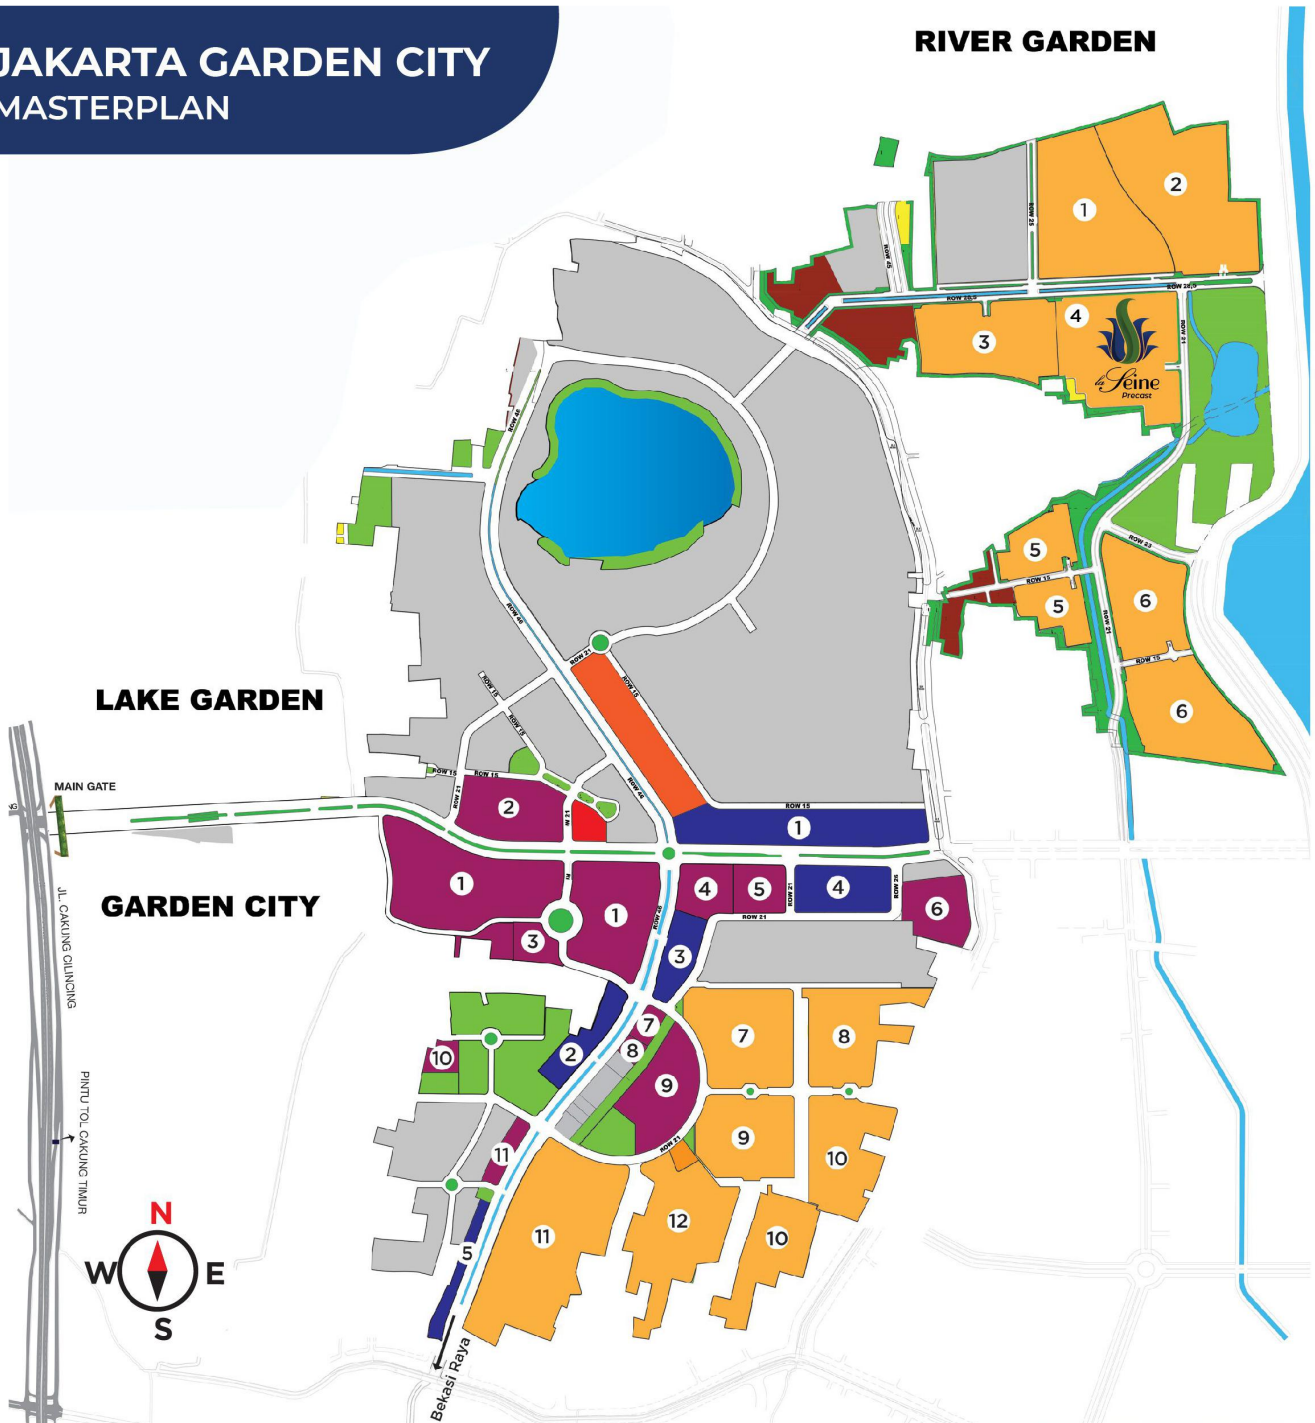

Jakarta Garden City Cluster Shinano Cakung Jakarta Timur Tipe L 12

Jl. Jkt Garden City Boulevard No.RT.11, RW.8, Cakung Tim., Kec. Cakung, Kota Jakarta Timur, Daerah Khusus Ibukota Jakarta
13910

JAKARTA GARDEN CITY MASTERPLAN

RIVER GARDEN

LAKE GARDEN

GARDEN CITY

- CLUSTER :**
1. Mahakam
 2. Shinano
 3. Yarra
 4. La Seine
 5. Mississippi
 6. Thames
 7. Cassia
 8. Zebrina
 9. Lantana
 10. Alamanda
 11. Palm Spring
 12. D'Banyan

JAKARTA GARDEN CITY MASTERPLAN

RIVER GARDEN

LAKE GARDEN

GARDEN CITY

CLUSTER :

1. Mahakam
2. Shinano
3. Yarra
4. La Seine
5. Mississippi
6. Thames
7. Cassia
8. Zebrina
9. Lantana
10. Alamanda
11. Palm Spring
12. D'Banyan