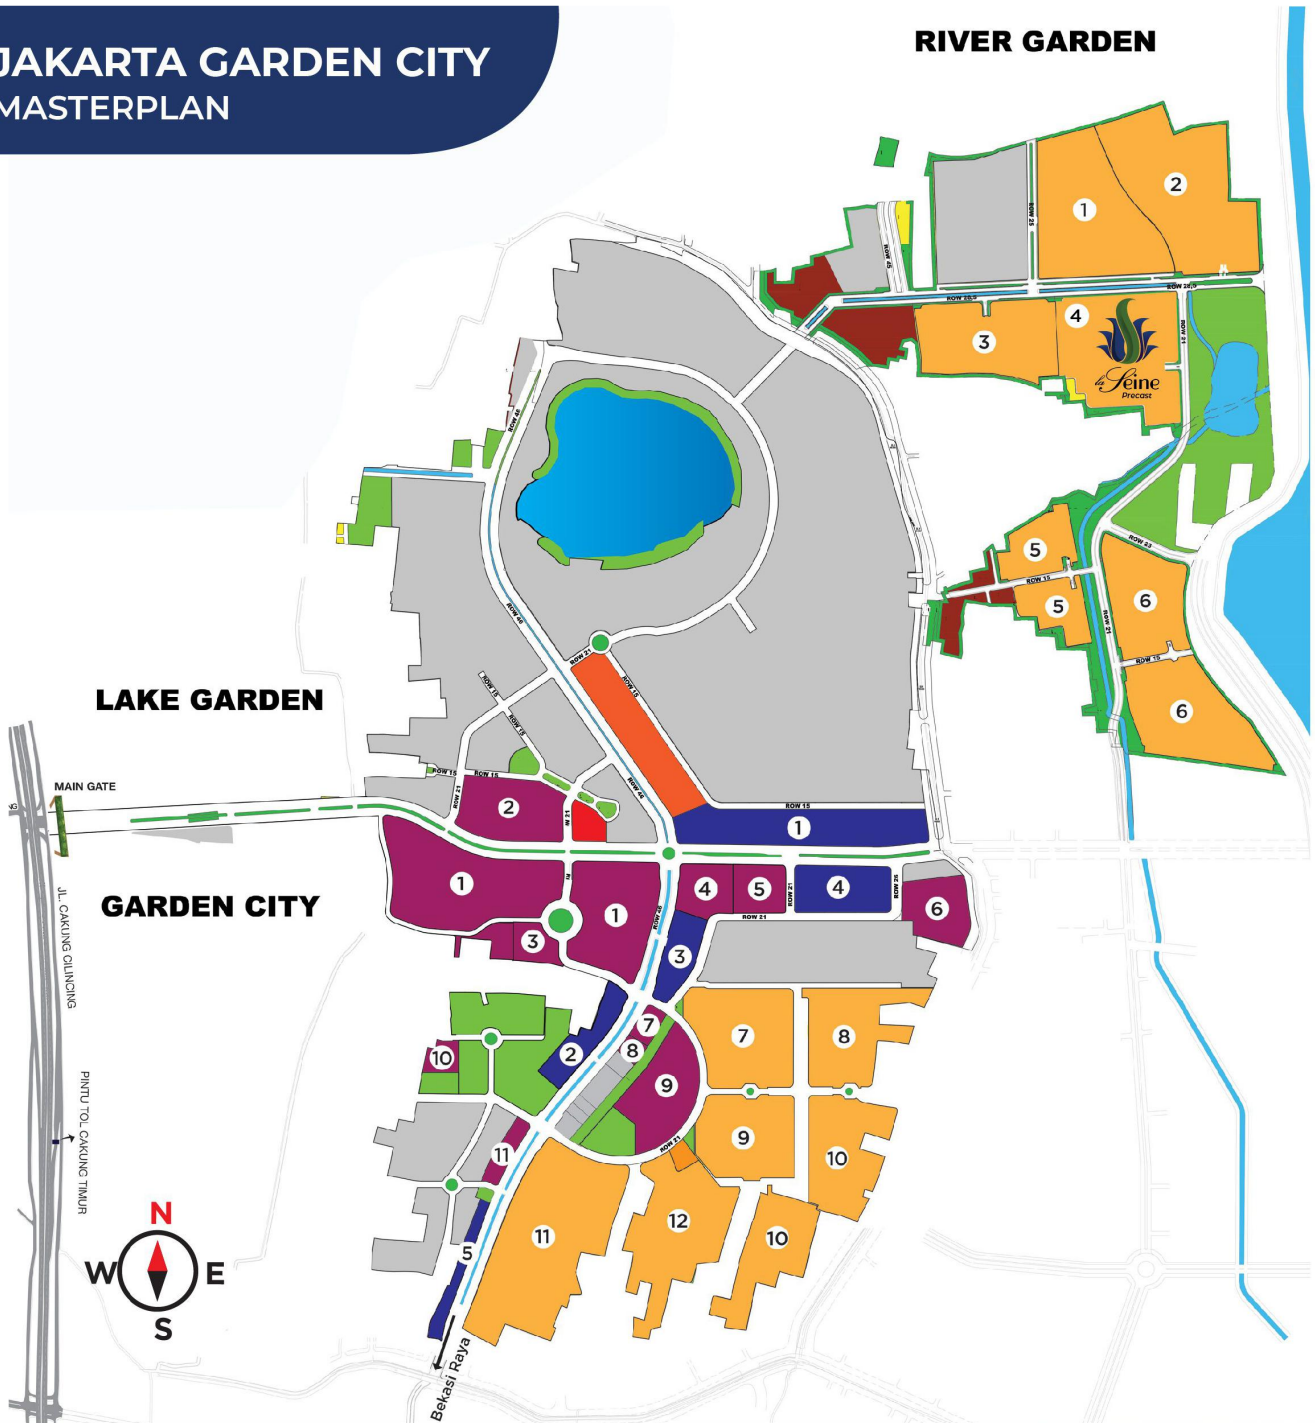

RIVER GARDEN

LAKE GARDEN

GARDEN CITY

- CLUSTER :**
1. Mahakam
 2. Shinano
 3. Yarra
 4. La Seine
 5. Mississippi
 6. Thames
 7. Cassia
 8. Zebrina
 9. Lantana
 10. Alamanda
 11. Palm Spring
 12. D'Banyan

JAKARTA GARDEN CITY MASTERPLAN

RIVER GARDEN

LAKE GARDEN

GARDEN CITY

CLUSTER :

1. Mahakam
2. Shinano
3. Yarra
4. La Seine
5. Mississippi
6. Thames
7. Cassia
8. Zebrina
9. Lantana
10. Alamanda
11. Palm Spring
12. D'Banyan

1. Ruko & Apartemen
2. New East
3. Apartemen & Ruko
4. Cleon Park
5. Ruko The Boulevard
6. Ruko The Avenue
7. Ruko The Walk

■ NEW SALES GALLERY

■ LOTTE LAND MODERNLAND REALTY

■ GREEN AREA

JAKARTA GARDEN CITY MASTERPLAN