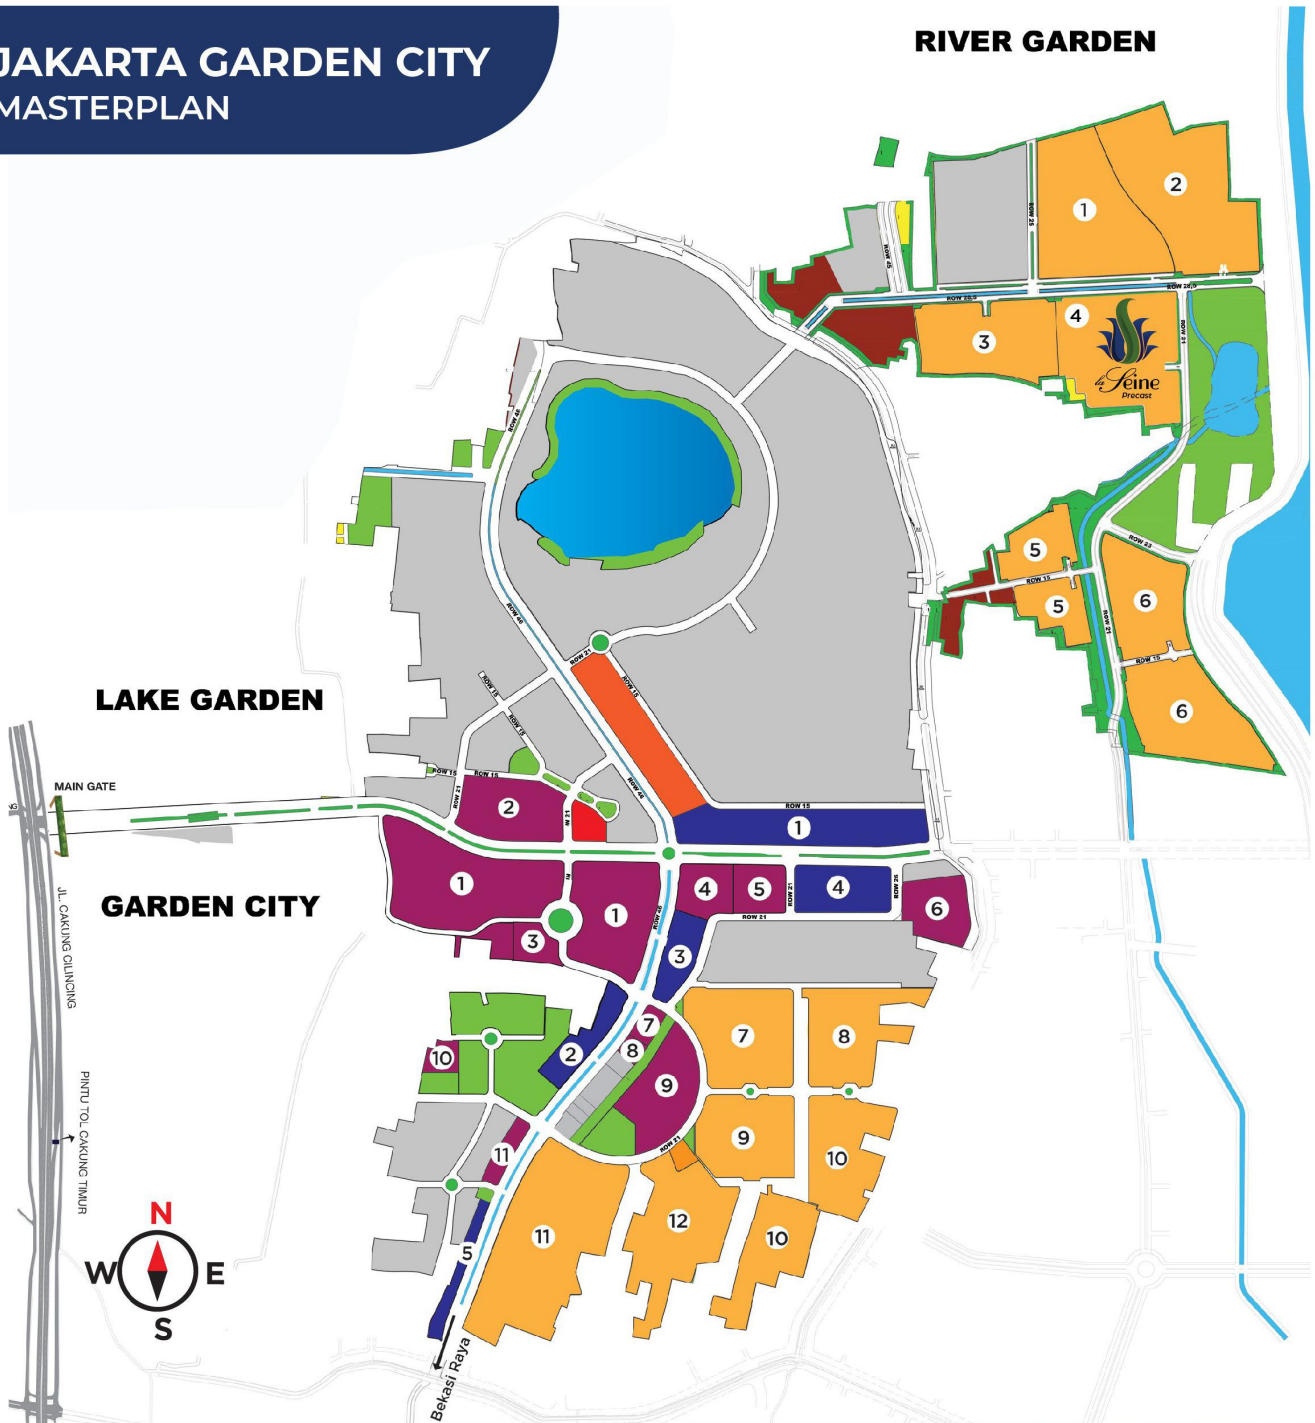

RIVER GARDEN

LAKE GARDEN

GARDEN CITY

- CLUSTER :**
1. Mahakam
 2. Shinano
 3. Yarra
 4. La Seine
 5. Mississippi
 6. Thames
 7. Cassia
 8. Zebrina
 9. Lantana
 10. Alamanda
 11. Palm Spring
 12. D'Banyan

- APARTEMEN/RUKO :**
1. Ruko & Apartemen
 2. New East
 3. Apartemen & Ruko
 4. Cleon Park
 5. Ruko The Boulevard
 6. Ruko The Avenue
 7. Ruko The Walk

NEW SALES GALLERY

LOTTE LAND MODERNLAND REALTY

GREEN AREA

JAKARTA GARDEN CITY MASTERPLAN

RIVER GARDEN

LAKE GARDEN

GARDEN CITY

CLUSTER :

1. Mahakam
2. Shinano
3. Yarra
4. La Seine
5. Mississippi
6. Thames
7. Cassia
8. Zebrina
9. Lantana
10. Alamanda
11. Palm Spring
12. D'Banyan