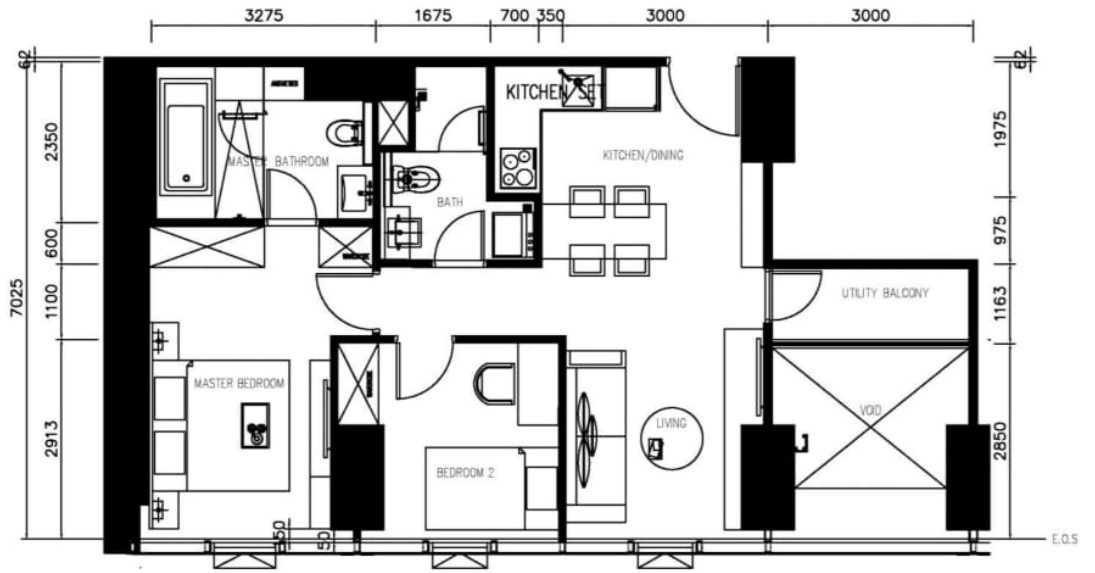

Di Sewakan Apartemen Ciputra World 2 Type 2 Bedroom

Jl. Prof. DR. Satrio No.7, RT.3/RW.3, Karet Semanggi, Setia Budi, Kota Jakarta Selatan, Daerah Khusus Ibukota Jakarta 12950

Layout

Rp. 27,000,000

Deskripsi