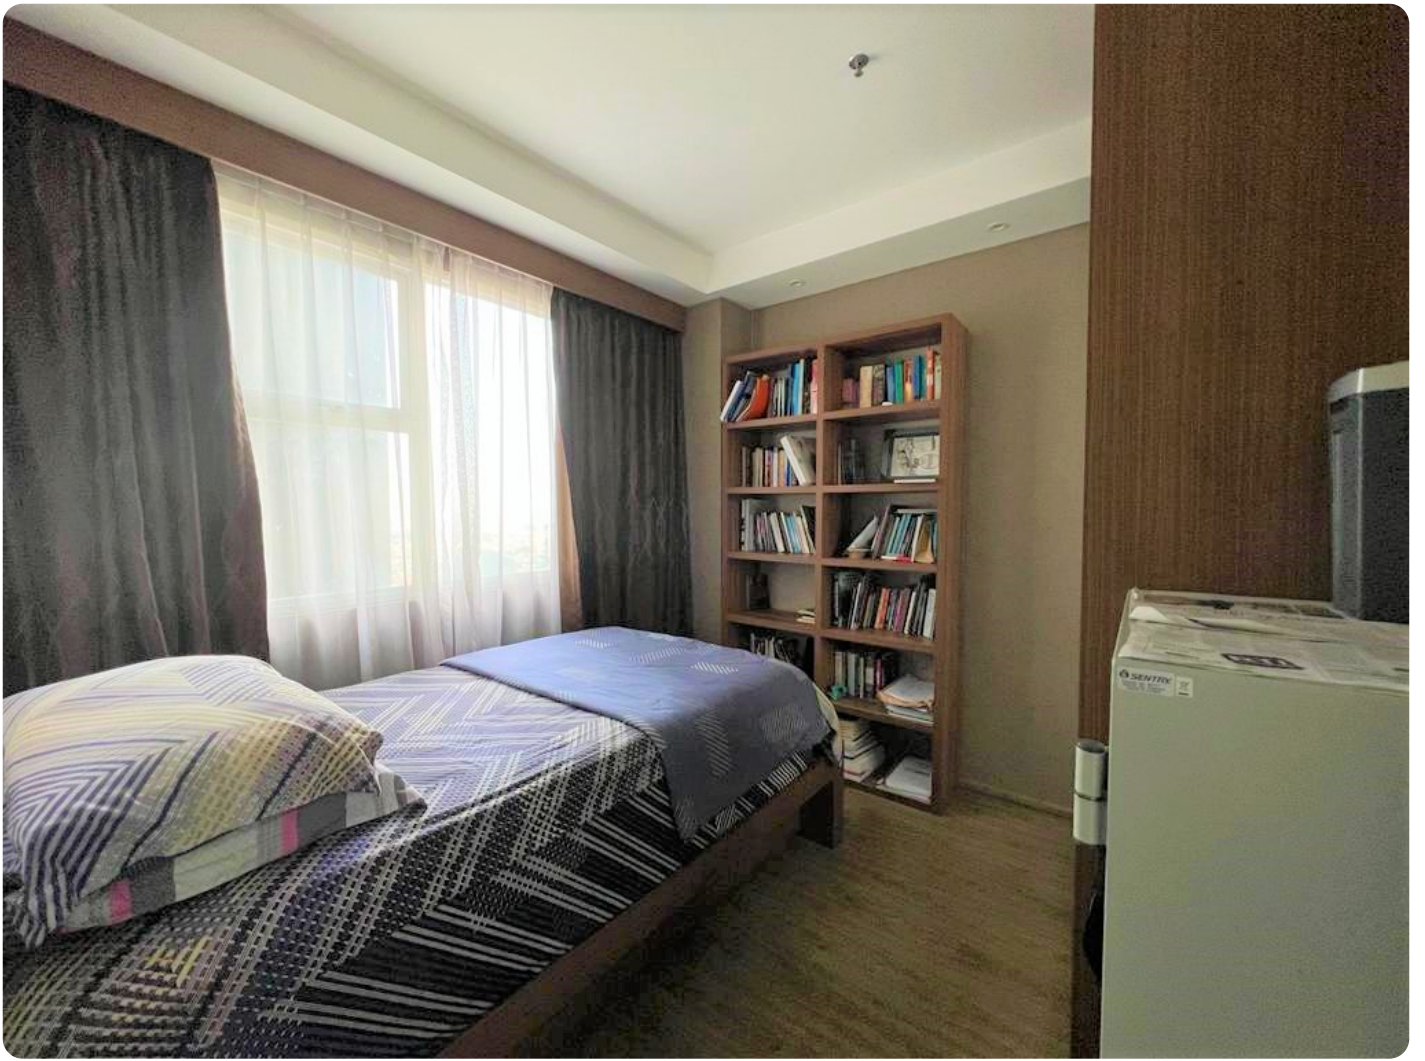

Dijual Apartemen 1 Park Residence Tipe 2 Kamar Tidur Kondisi Fully Furnished

Jl. KH. Syafii Hadzami No. 1 Gandaria, Kebayoran Baru, Jakarta Selatan, 12240

Rp. 2,700,000,000

Deskripsi

Apartemen 1 Park Residence Terletak di lokasi yang strategis di Kebayoran Baru, Jakarta Selatan. memiliki Akses yang mudah, hanya sekitar 10 menit berkendara ke Senayan, 8 menit ke Pondok Indah, 15 menit ke kawasan CBD, dan dikelilingi oleh sekolah bertaraf Internasional seperti, Binus International School, Jakarta Intercultural School (JIS), Hanya 5 menit ke Gandaria City Mall, Anda juga dapat berbelanja kebutuhan pribadi di Lotte Supermarket besar, berbagai bank dan ATM center, dan banyak restoran.