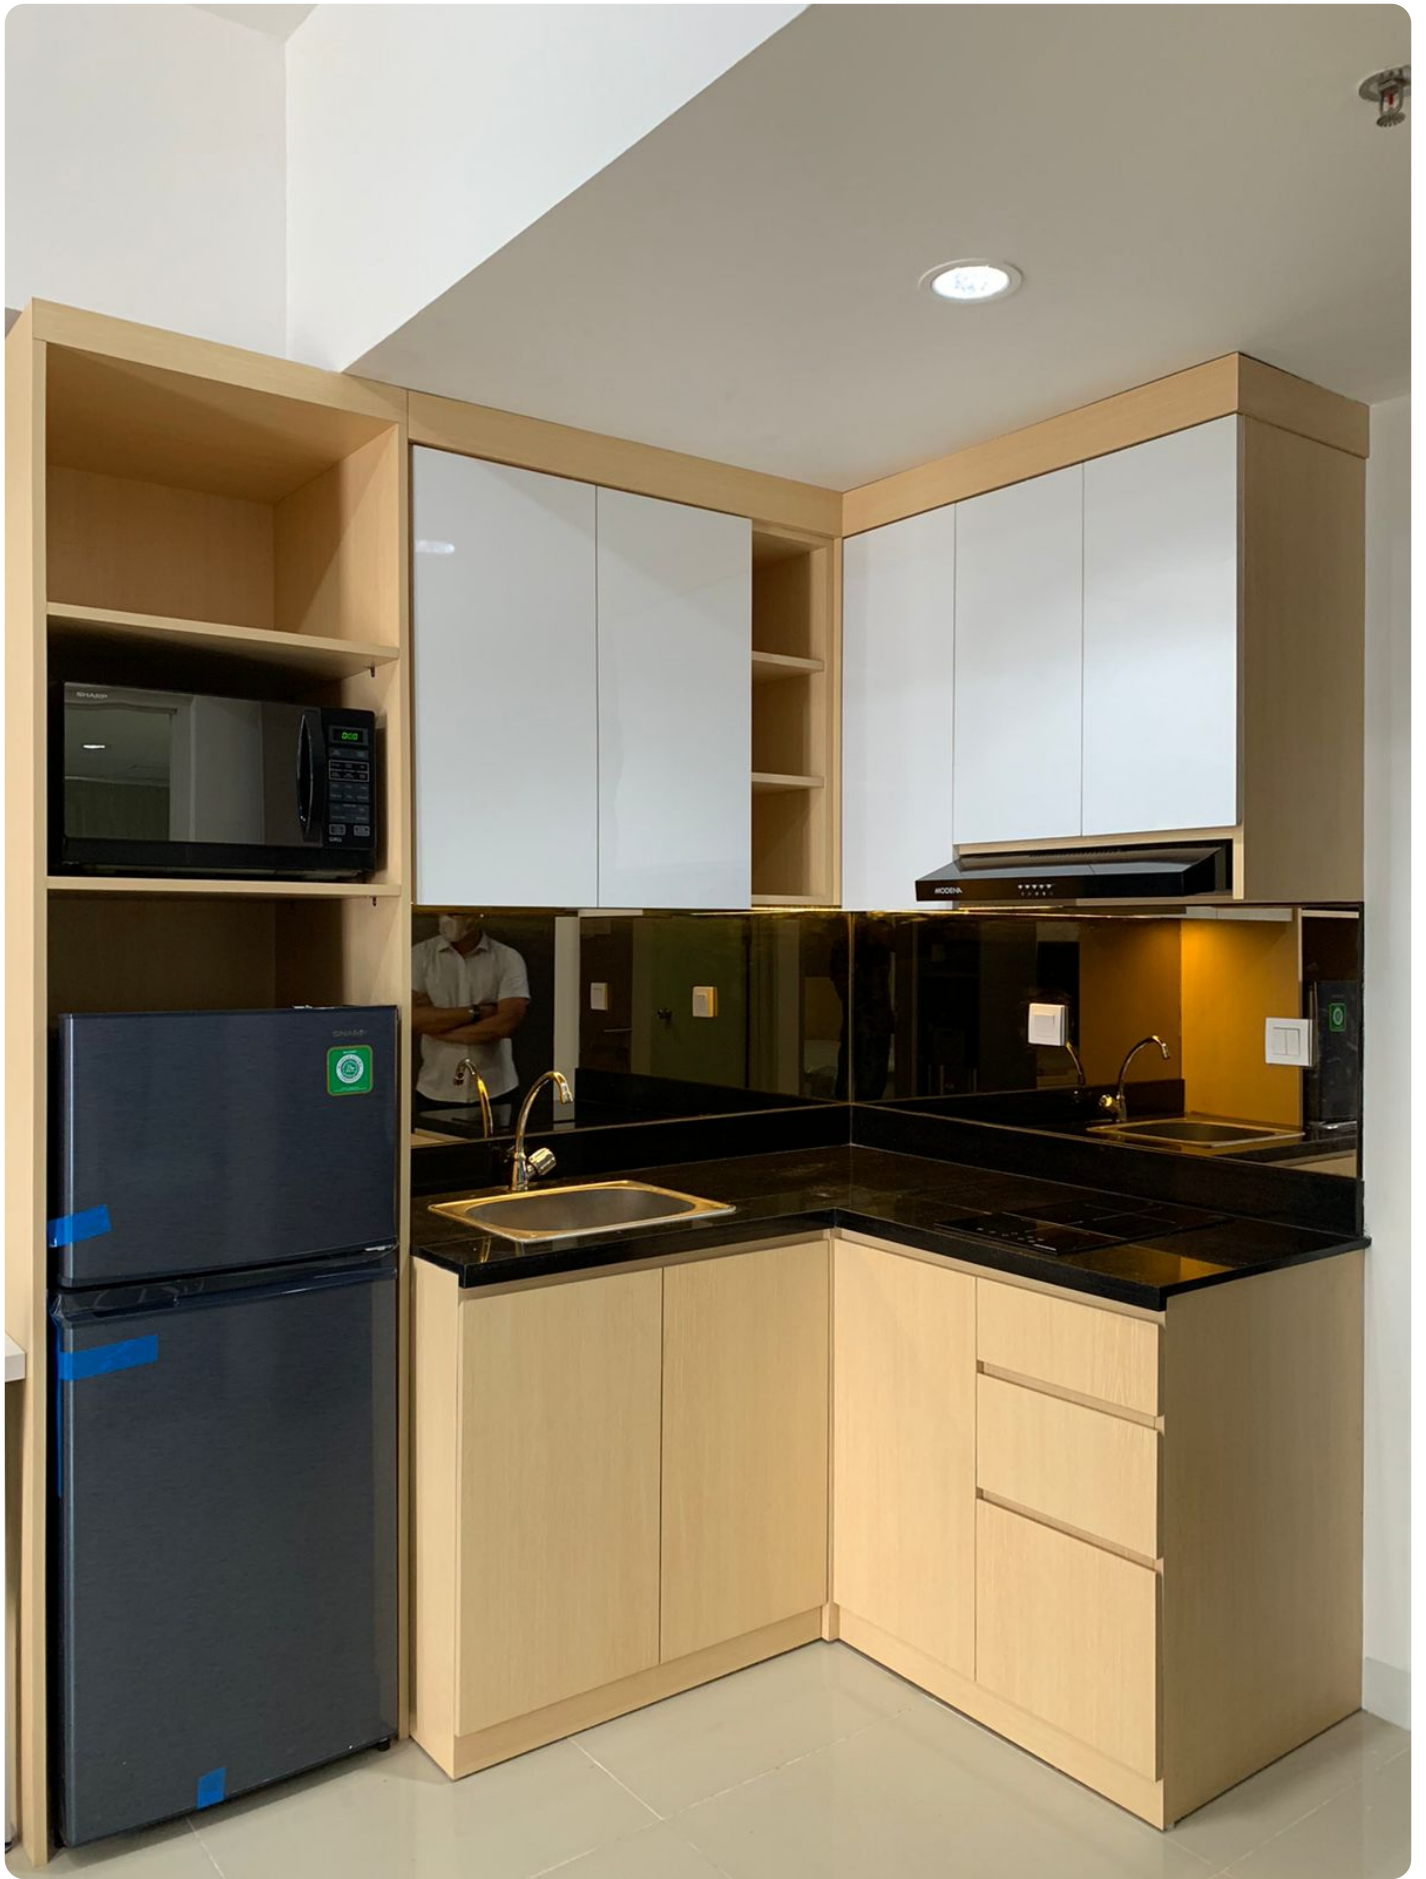

Dijual Apartemen Baru Siap Huni di Vasanta Innopark

Rp. 500,000,000

Deskripsi

Selling Point :

- Terletak di Lokasi Strategis Kawasan MM2100
- Selangkah ke Gerbang Pintu Tol Cibitung
- Memiliki Nilai Investasi yang Tinggi Karena Terletak di Kawasan Pusat Bisnis Industri
- Mempunyai Fasilitas yang Lengkap