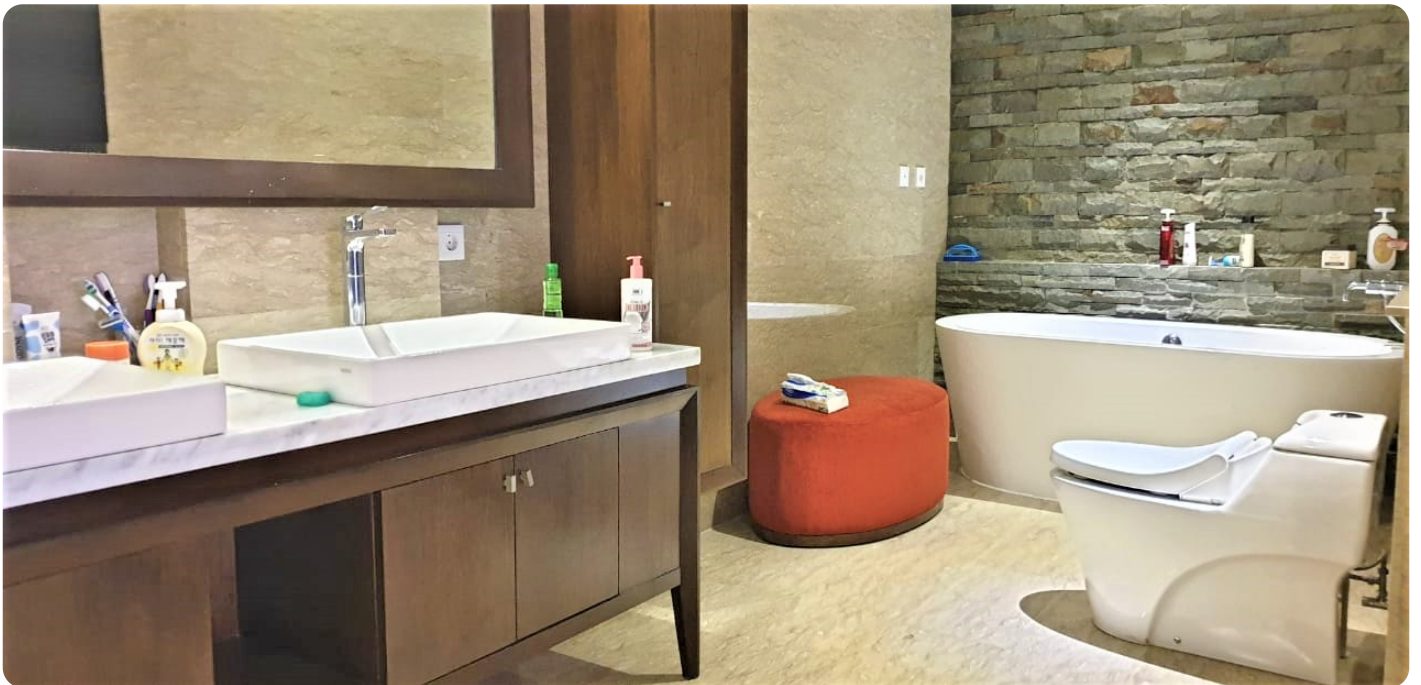

Dijual Apartemen Essence Darmawangsa Tipe 2 Kamar Tidur Kondisi Fully Furnished

Jl. Darmawangsa X No. 86. Kebayoran Baru, Jak-Sel, 12160

Rp. 5,000,000,000

Deskripsi

Apartemen Essence Darmawangsa Memiliki Lokasi yang Strategis di Cipete Jakarta Selatan, Dekat dengan Sekolah Internasional dan fasilitas kesehatan terdekat seperti RS Pertamina, RS Wanita, Anak Brawijaya & SOS Emergency Services. Hanya membutuhkan waktu 15 Menit Menuju ke Area TB Simatupang, SCBD dan Hanya 5 Menit ke Lippo Mall Kemang Village.