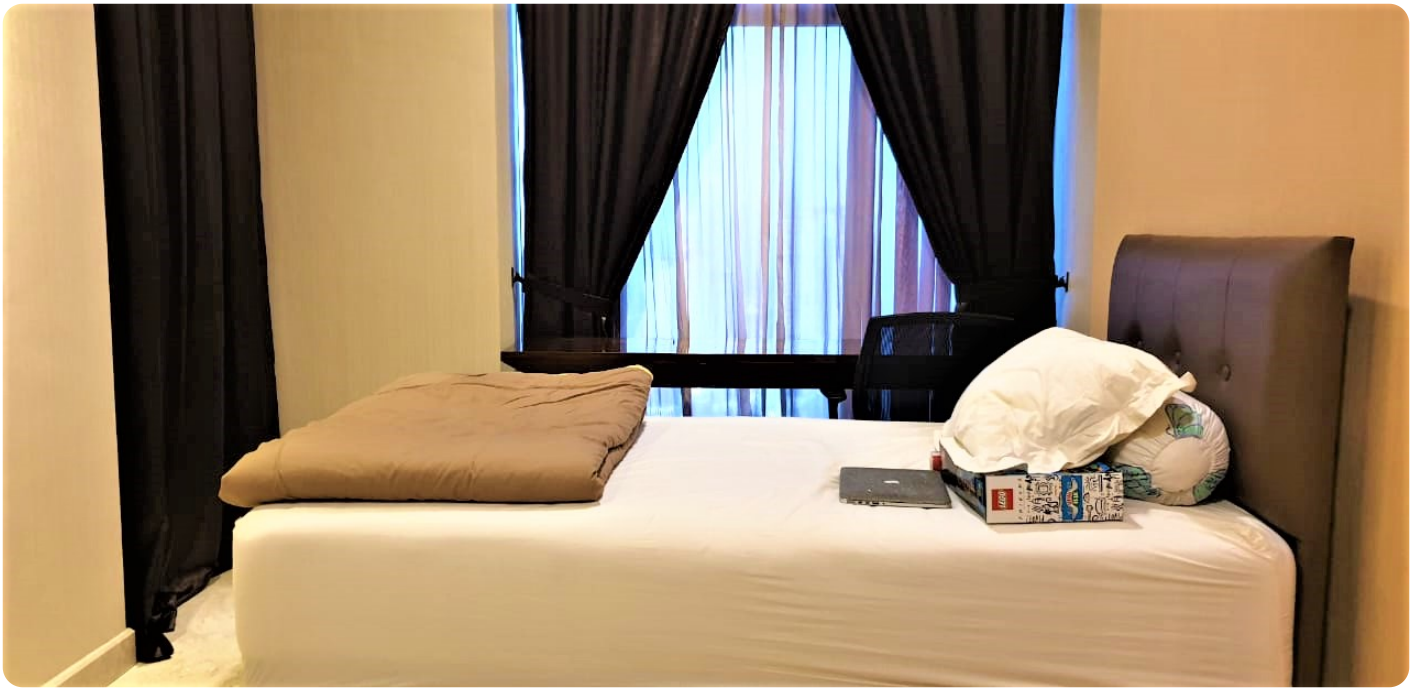

Dijual Apartemen Essence Darmawangsa Tipe 2 Kamar Tidur Kondisi Fully Furnished

Jl. Darmawangsa X No. 86. Kebayoran Baru, Jak-Sel, 12160

Rp. 5,000,000,000

Deskripsi

Apartemen Essence Darmawangsa Memiliki Lokasi yang Strategis di Cipete Jakarta Selatan, Dekat dengan Sekolah Internasional dan fasilitas kesehatan terdekat seperti RS Pertamina, RS Wanita, Anak Brawijaya & SOS Emergency Services. Hanya membutuhkan waktu 15 Menit Menuju ke Area TB Simatupang, SCBD dan Hanya 5 Menit ke Lippo Mall Kemang Village.