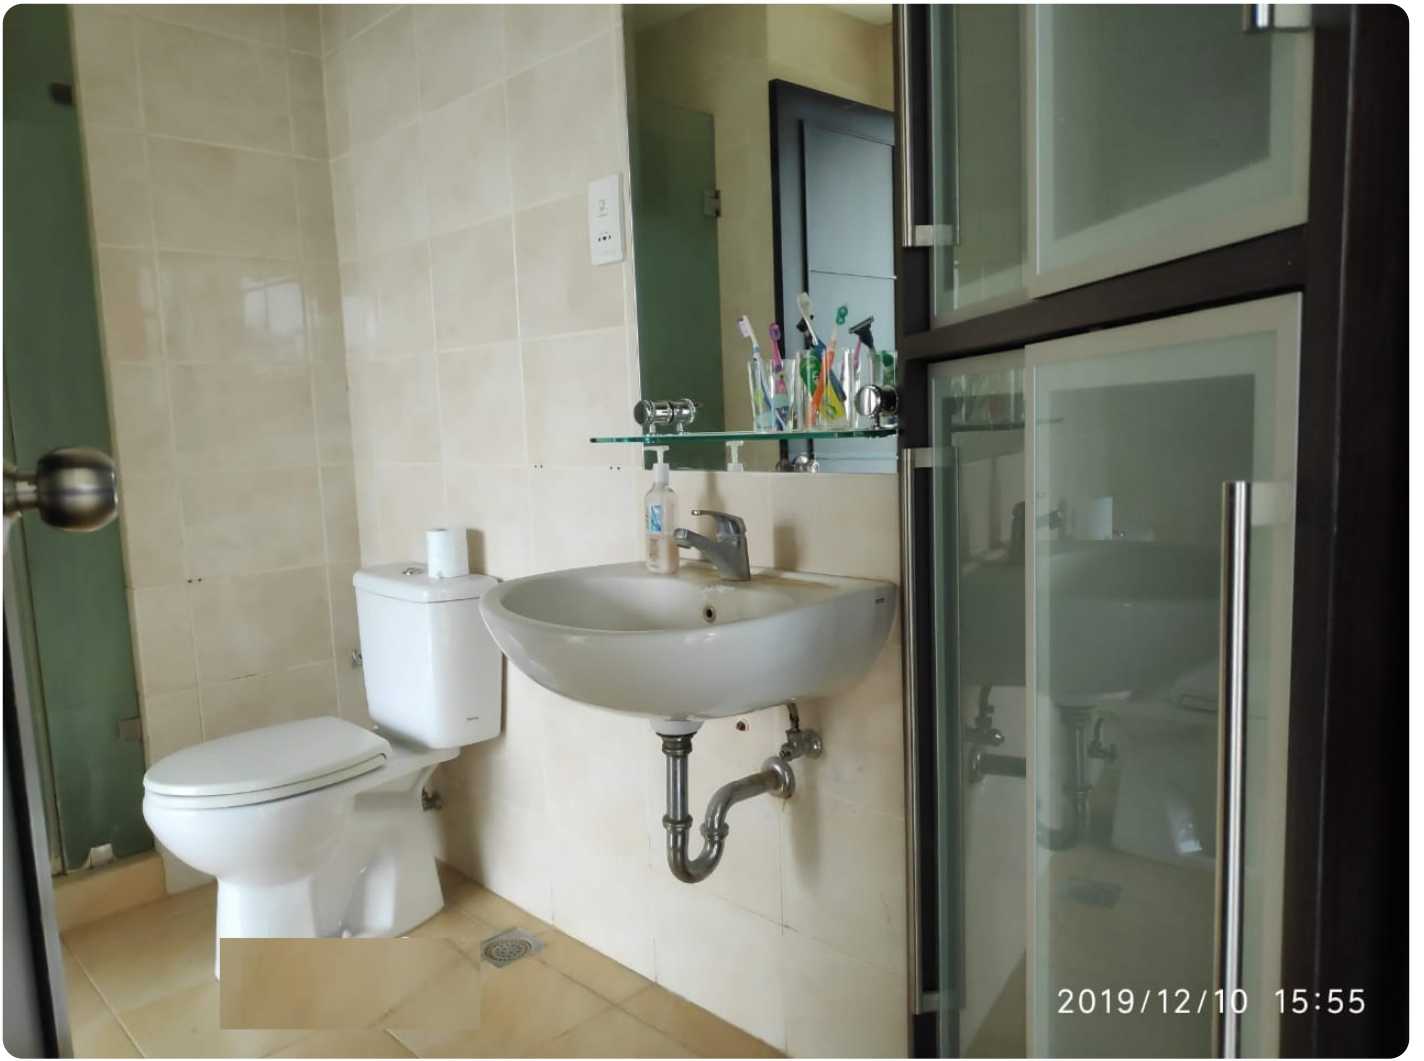

# Dijual Apartemen Essence Darmawangsa Tipe 2 Kamar Tidur Kondisi Fully Furnished

Jl. Darmawangsa X No. 86. Kebayoran Baru, Jak-Sel, 12160

2019/12/10 16:07

2019/12/10 15:59

**Rp. 1,900,000,000**

### **Selling Point:**

- Terletak di Tower East Kondisi Fully Furnished Siap Huni
- Memiliki Konsep Minimalis
- Dekat Dengan RS. Ibu dan Anak Brawijaya
- Dekat Ke Pusat Bisnis Seperti : Kemang, TB Simatupang, dan SCBD
- Dekat Dengan Sekolah Bertaraf Internasional dan Pusat Perbelanjaan