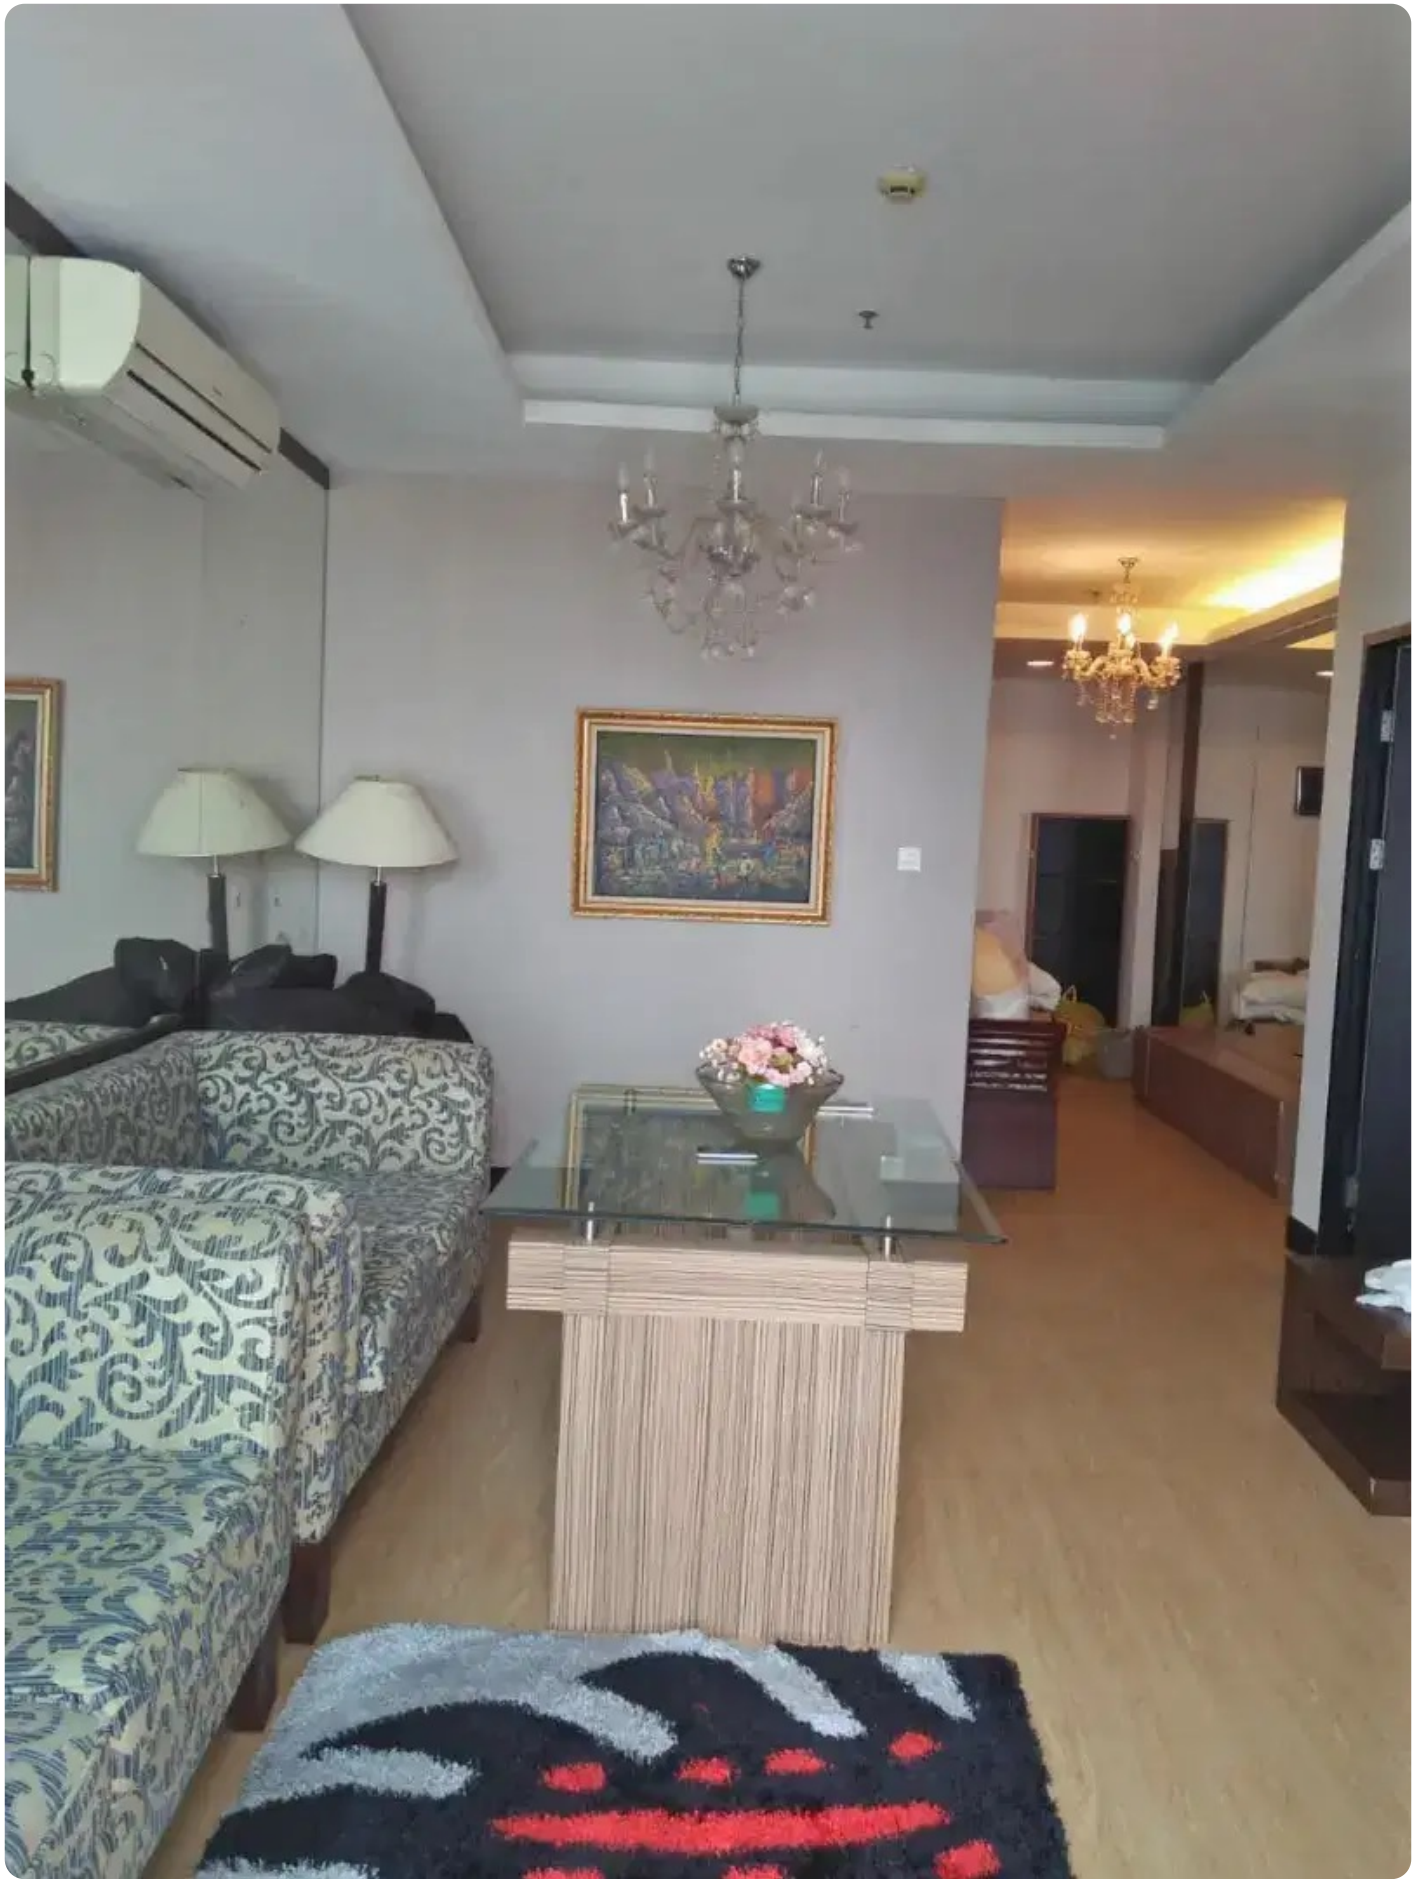

# **Dijual Apartemen Essence Darmawangsa Tipe 2 Kamar Tidur Kondisi Fully Furnished**

Jl. Darmawangsa-X No.86, RT.7/RW.8, Cipete Utara, Kec. Kby. Baru, Kota Jakarta Selatan, Daerah Khusus Ibukota Jakarta 12150

### Selling Point :

- Unit ini Terletak di Tower Eminance dan Lantai Tinggi
- Kondisi Siap Masuk & Fully Furnished
- Memiliki Konsep Klasik