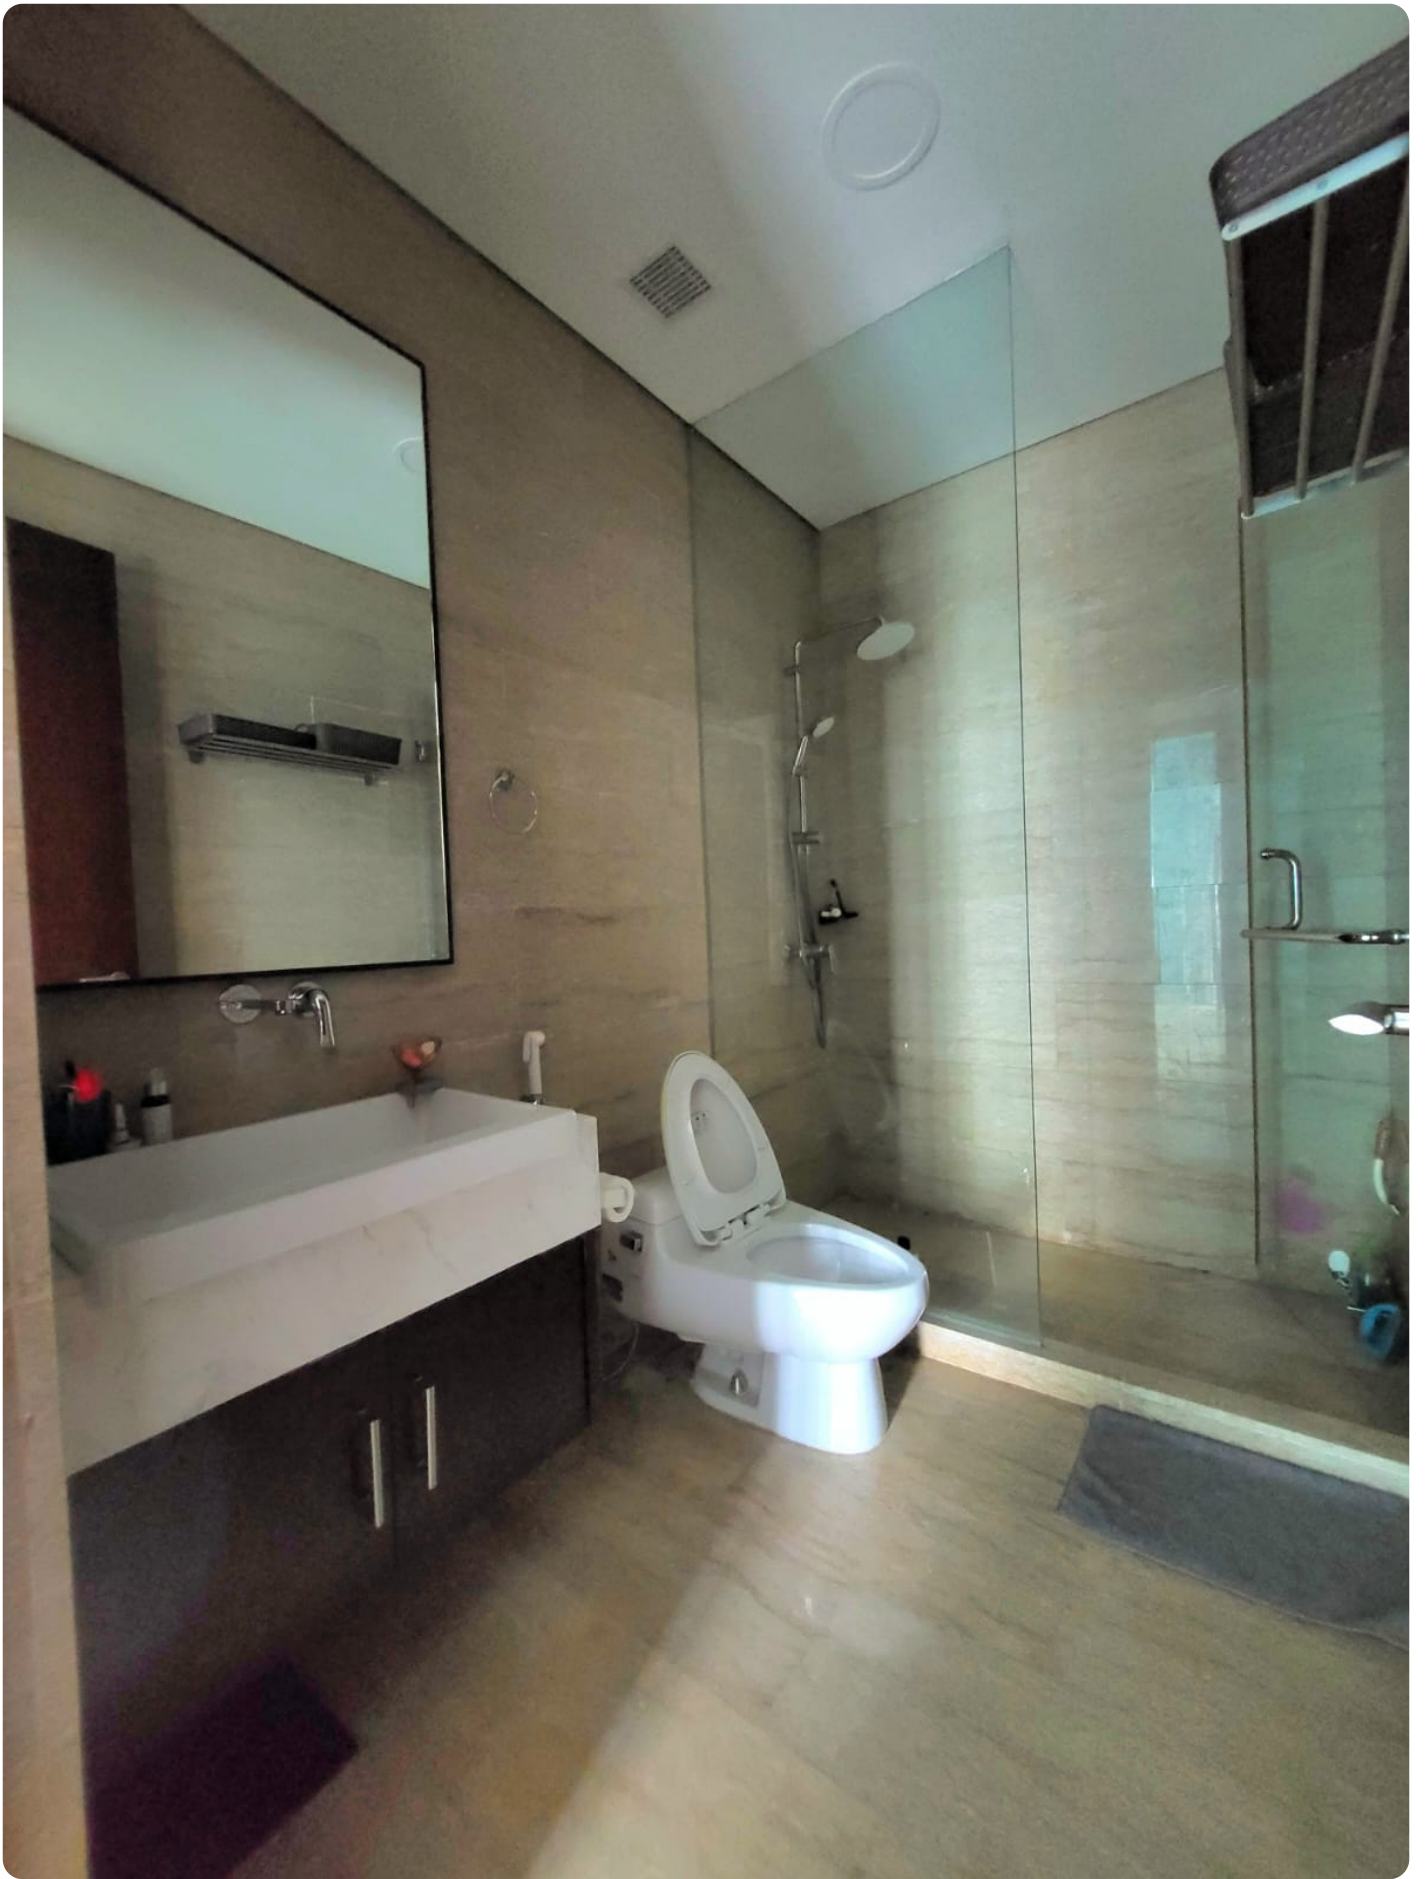

Dijual Apartemen Essence Darmawangsa Tipe 3 Kamar Tidur Kondisi Fully Furnished

Jl. Darmawangsa-X No.86, RT.7/RW.8, Cipete Utara, Kec. Kby. Baru, Kota Jakarta Selatan, Daerah Khusus Ibukota Jakarta 12150