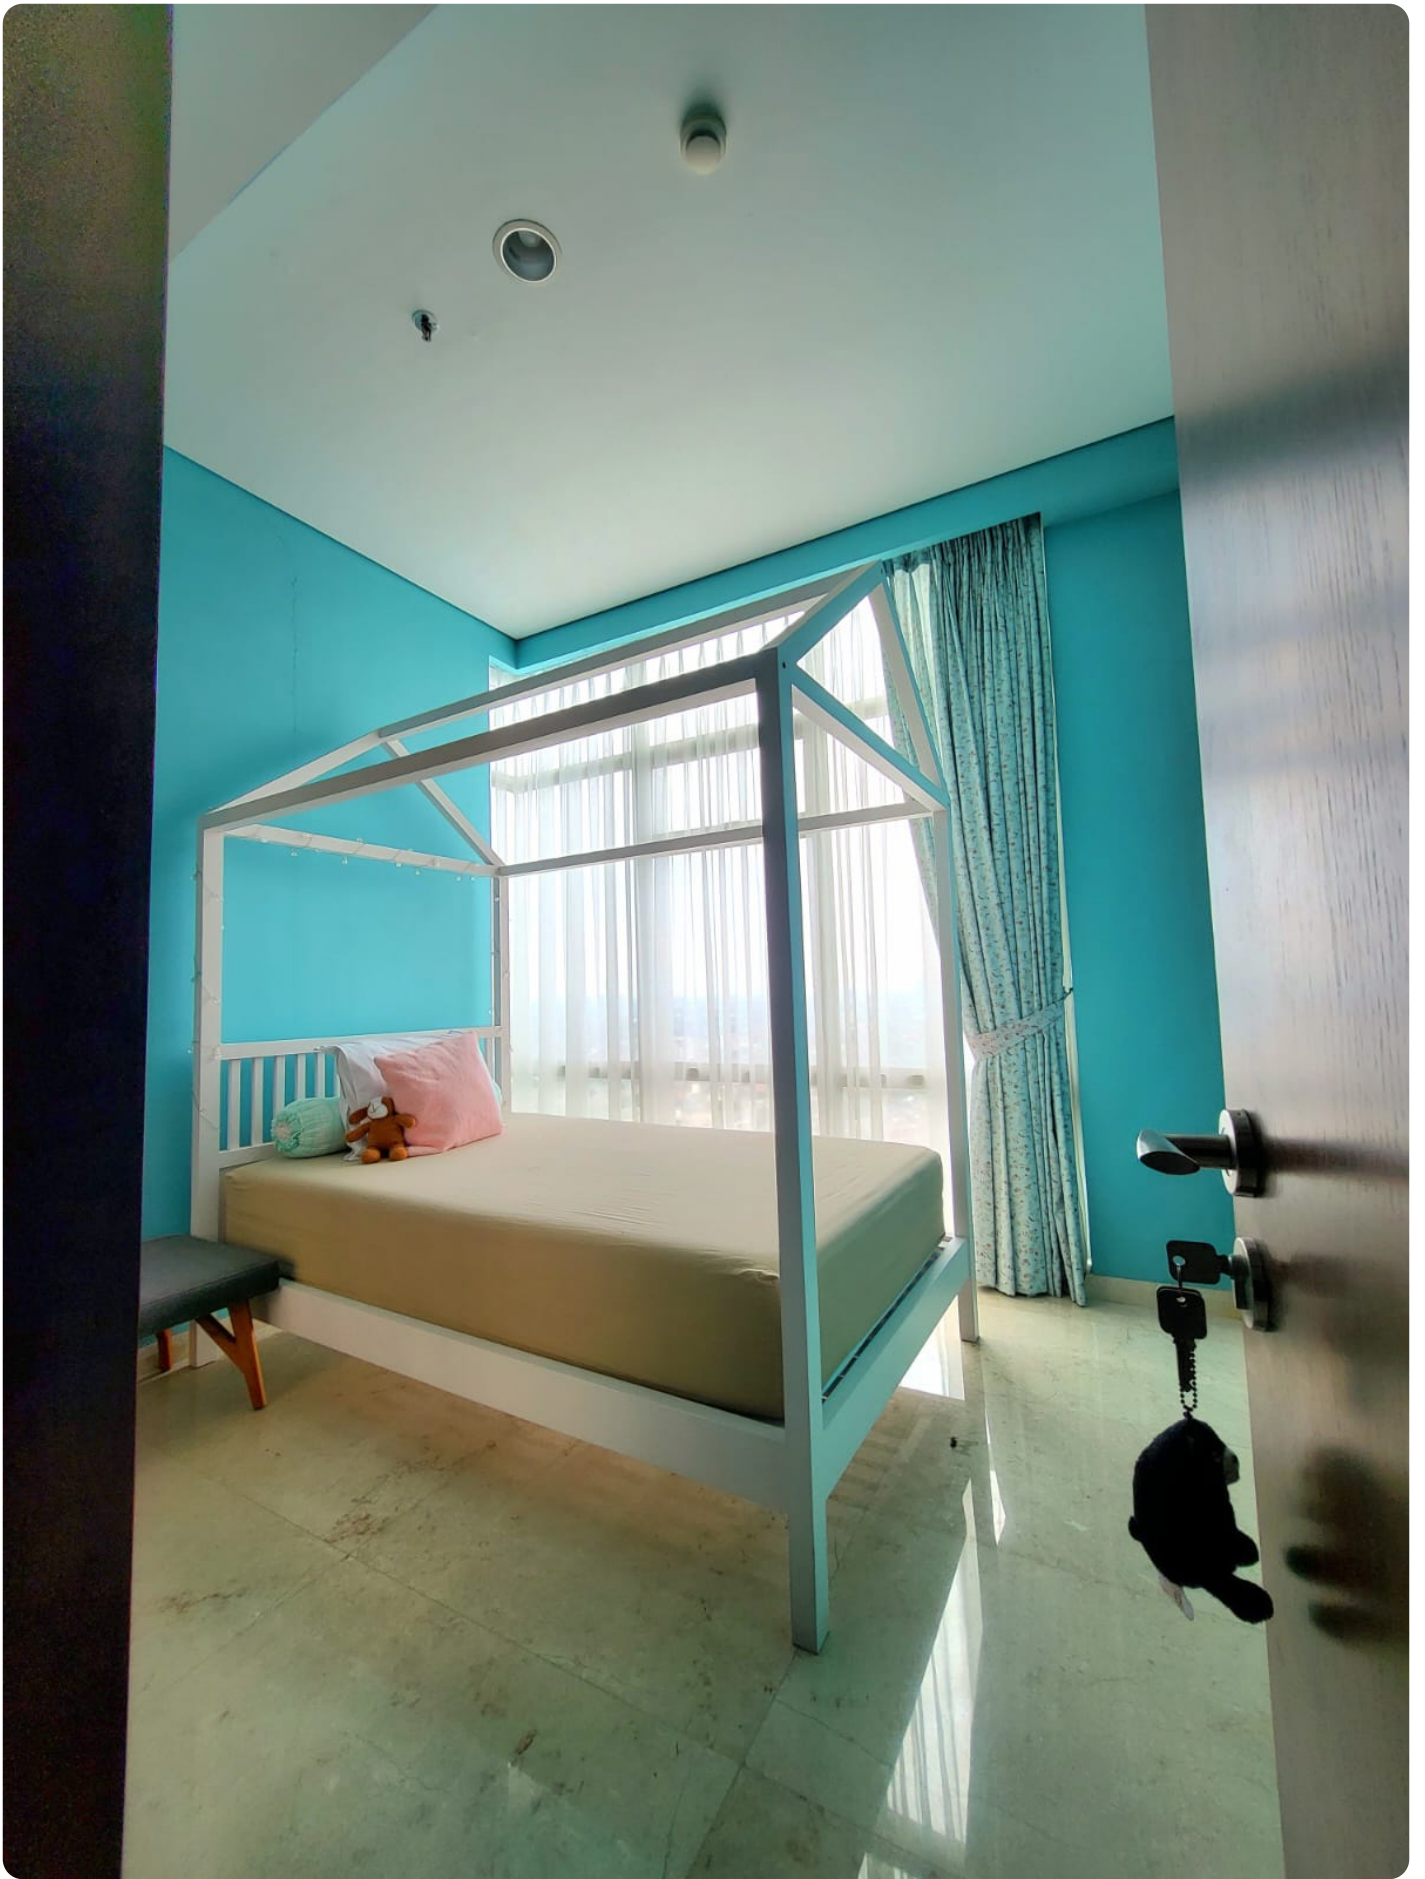

Dijual Apartemen Essence Darmawangsa Tipe 3 Kamar Tidur Kondisi Fully Furnished

Jl. Darmawangsa-X No.86, RT.7/RW.8, Cipete Utara, Kec. Kby. Baru, Kota Jakarta Selatan, Daerah Khusus Ibukota Jakarta 12150

Rp. 4,000,000,000

Deskripsi

Apartemen Essence Darmawangsa Memiliki Lokasi yang Strategis di Cipete Jakarta Selatan, Dekat dengan Sekolah Internasional dan fasilitas kesehatan terdekat seperti RS Pertamina, RS Wanita, Anak Brawijaya & SOS Emergency Services. Hanya membutuhkan waktu 15 Menit Menuju ke Area TB Simatupang, SCBD dan Hanya 5 Menit ke Lippo Mall Kemang Village.