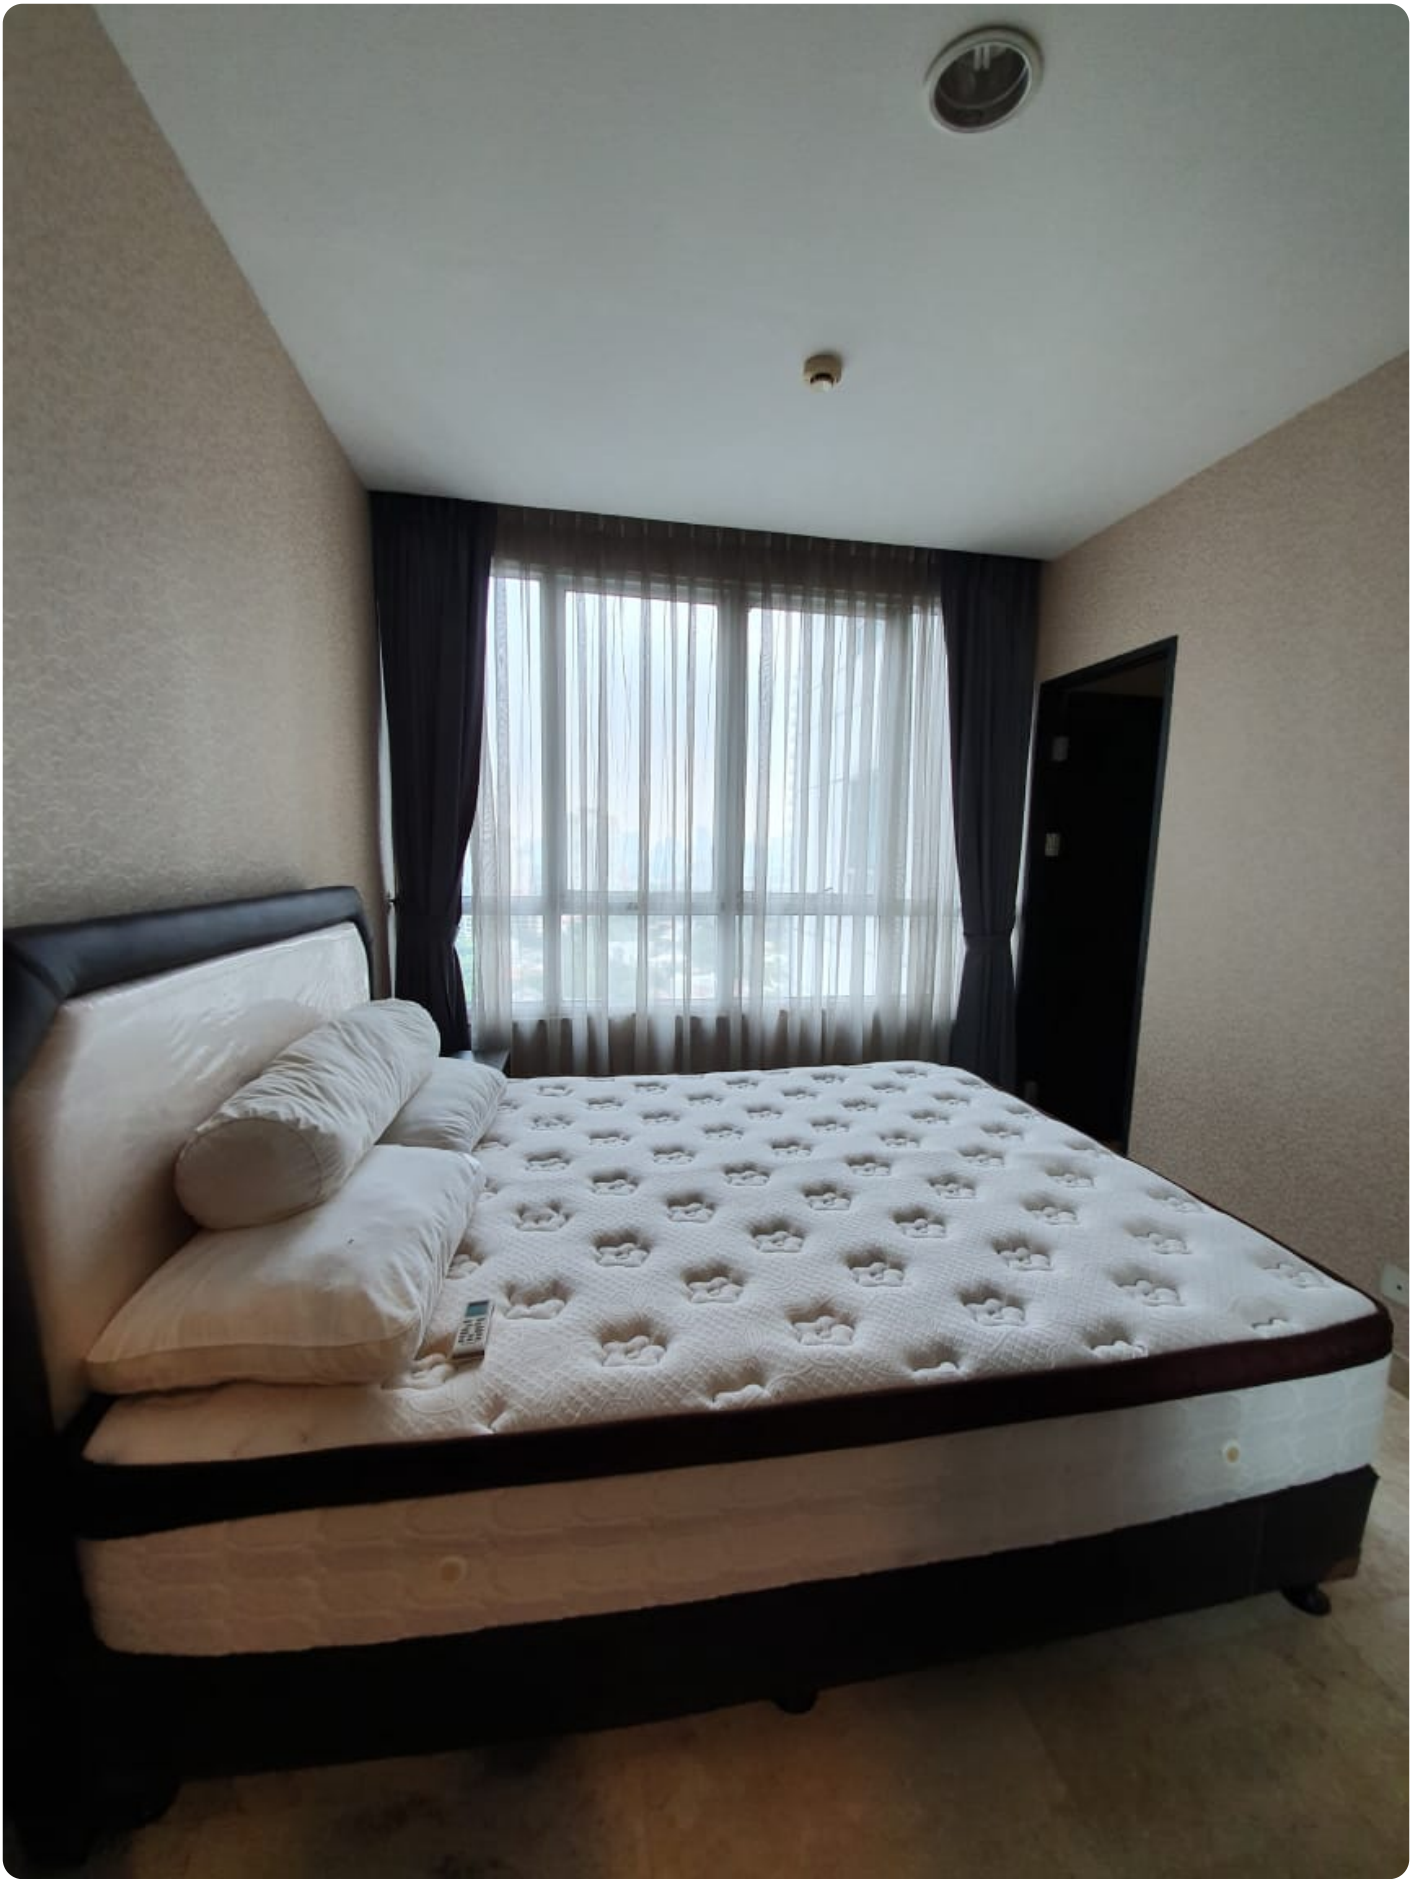

Dijual Apartemen Essence Darmawangsa Tipe 3 Kamar Tidur Kondisi Fully Furnished

Jl. Darmawangsa-X No.86, RT.7/RW.8, Cipete Utara, Kec. Kby. Baru, Kota Jakarta Selatan, Daerah Khusus Ibukota Jakarta 12150